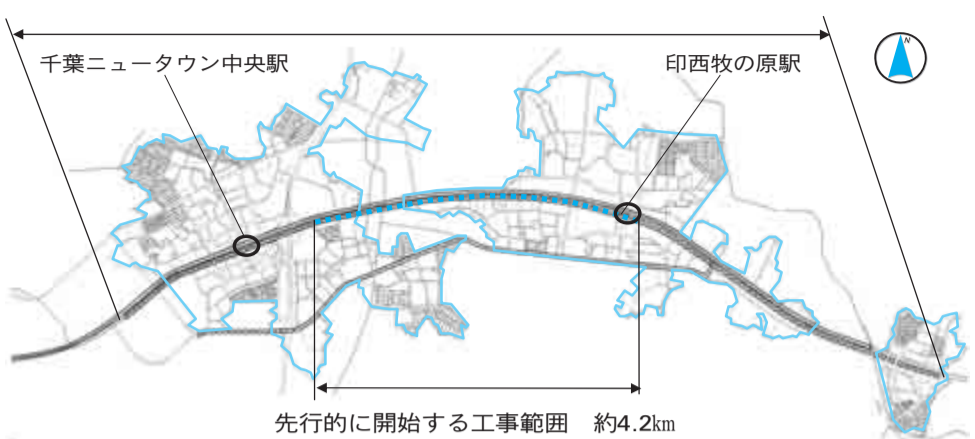

一月から北千葉道路(掘割部)の工事を開始

千葉ニュータウンの一部区間で掘割部を工事

●千葉ニュータウン内の北千葉道路(国道464号)掘割部整備範囲(約10km)●

●掘割部の横断面図●

将来、千葉ニュータウンから成田まで繋がる北千葉道路につぎましては、国および千葉県において工事が進められています。

この度、千葉ニュータウン内の一部区間の掘割部においても道路工事を開始します。

工事期間中は、現在の走行車線から工事用車両が出入りしたり、一部車線を規制しながら工事を行いますので、利用者や近隣のみなさんにはご迷惑をおかけしますが、ご理解とご協力をお願いします。