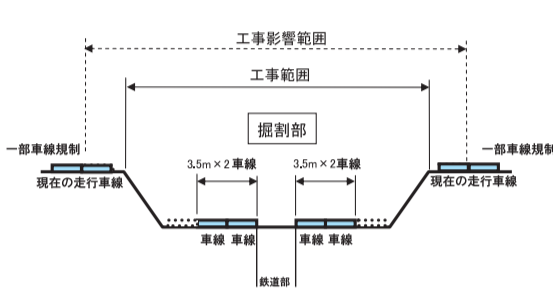

一月から北千葉道路(掘割部)の工事を開始

千葉ニュータウンの一部区間で掘割部を工事

●千葉ニュータウン内の北千葉道路(国道464号)掘割部整備範囲(約10km)●

●掘割部の横断面図●

将来、千葉ニュータウンから成田まで繋がる北千葉道路につぎましては、国および千葉県において工事が進められています。

この度、千葉ニュータウン内の一部区間の掘割部においても道路工事を開始します。

工事期間中は、現在の走行車線から工事用車両が出入りしたり、一部車線を規制しながら工事を行いますので、利用者や近隣のみなさんにはご迷惑をおかけしますが、ご理解とご協力をお願いします。