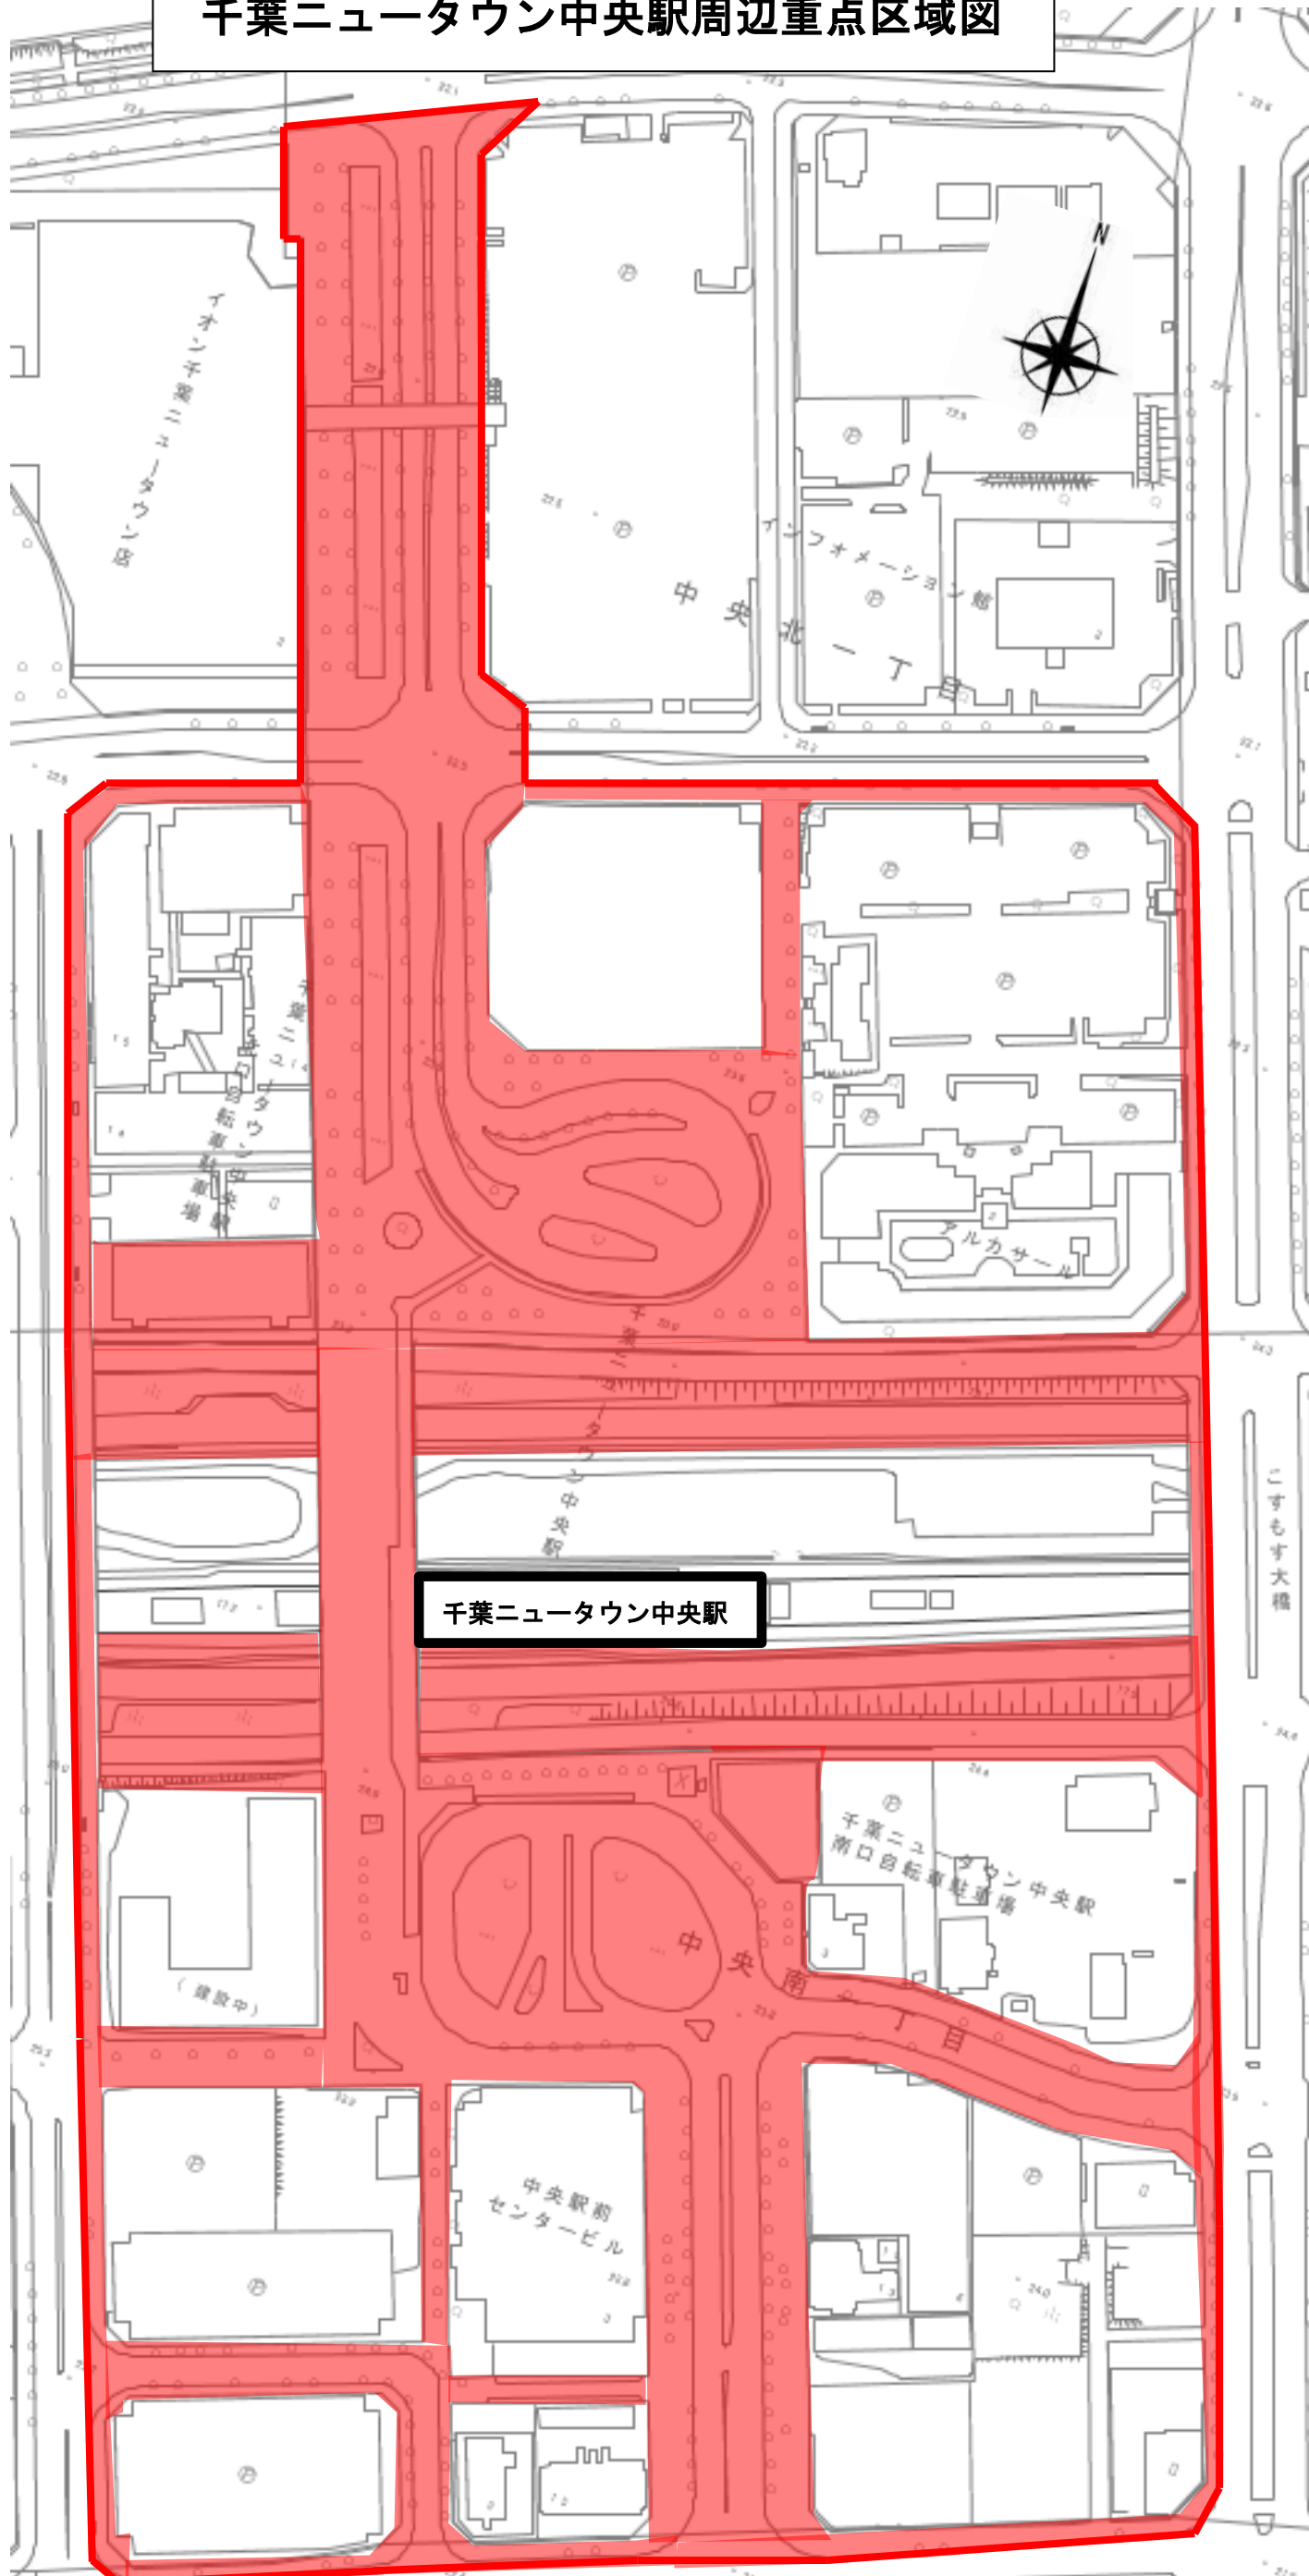

千葉ニュータウン中央駅周辺重点区域図

千葉ニュータウン中央駅

【凡例】

重点区域（過料対象区域）