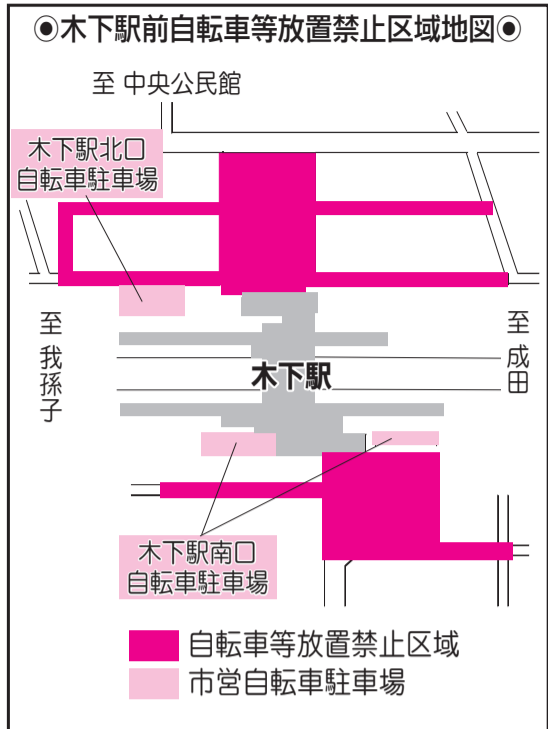

9月から拡大「ストップ!!違法駐輪」

自転車および原動機付自転車の放置禁止区域を指定

駅前広場などの良好な環境の確保とその機能低下の防止を目的として、9月1日(日)から、印旛日本医大駅および木下駅の放置禁止区域を左図のとおり指定および変更します。

「ちょっとだけだから」と思わずに、必ず自転車駐車を利用しましょう。

スポーツ

市民硬式テニス大会団体戦
【1~3部】9月15日(日)、【4部】22日(日)...

議会

傍聴しませんか

平成25年第3回市議会定例会の会期は9月4日(水)~10月3日(木)の予定です。

請願(陳情)の提出期限

平成25年第3回市議会定例会

宝くじ助成金で牧の里中町内会がコミュニティ備品を整備

牧の里中町内会は、(財)自治総合センターの宝くじ助成金で、テント、テーブル、いすなどのコミュニティ備品を整備。

▲牧の里中町内会の夏祭りの様子

ミニ・ガイド パートI