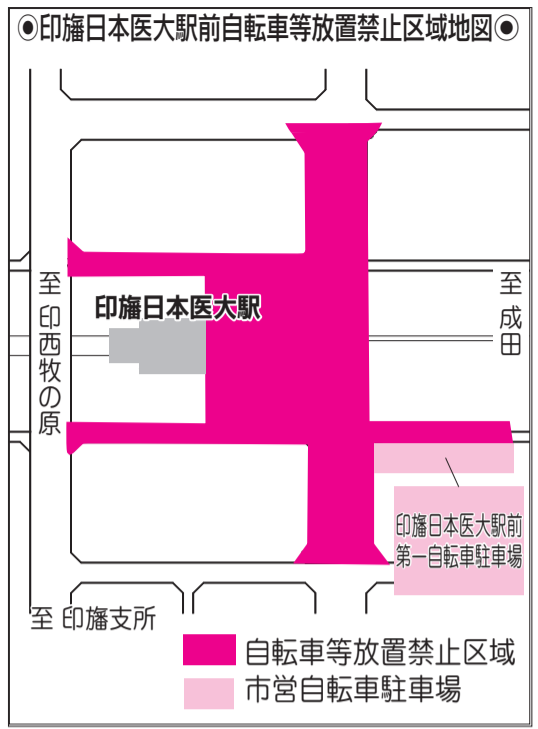

9月から拡大「ストップ!!違法駐輪」

自転車および原動機付自転車の放置禁止区域を指定

駅前広場などの良好な環境の確保とその機能低下の防止を目的として、9月1日(日)から、印旛日本医大駅および木下駅の放置禁止区域を左図のとおり指定および変更します。

「ちょっとだけだから」と思わずに、必ず自転車駐車を利用しましょう。

スポーツ

市民硬式テニス大会団体戦
【1~3部】9月15日(日)、【4部】22日(日)...

議会

傍聴しませんか

平成25年第3回市議会定例会の会期は9月4日(水)~10月3日(木)の予定です。

請願(陳情)の提出期限

平成25年第3回市議会定例会

宝くじ助成金で牧の里中町内会がコミュニティ備品を整備

牧の里中町内会は、(財)自治総合センターの宝くじ助成金で、テント、テーブル、いすなどのコミュニティ備品を整備。

▲牧の里中町内会の夏祭りの様子

ミニ・ガイド パートI