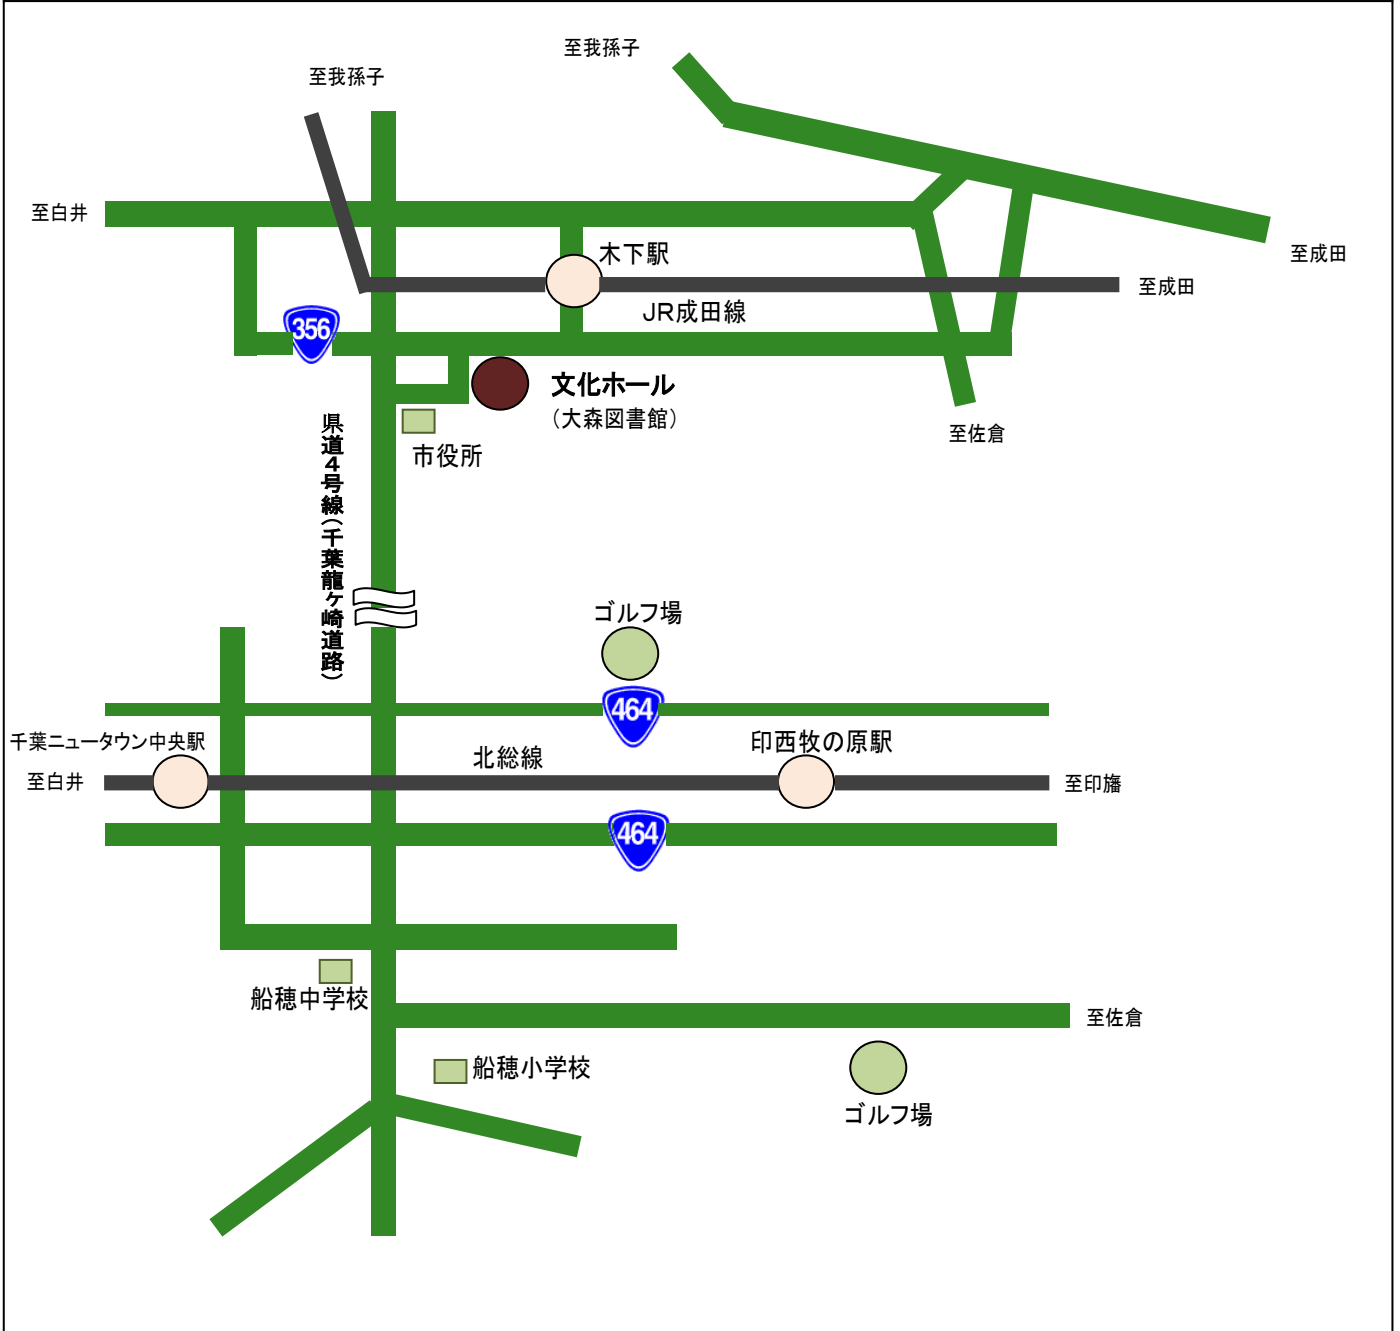

# 印西市文化ホール地図

## 広域地図

印西市マスコットキャラクター：いんざい君

## 周辺地図

## \*\*\* 印西市文化ホールへのアクセス \*\*\*

- ・ JR成田線 木下駅下車 徒歩15分
  - ◆ふれあいバス 東ルート・中ルート（乗降口は南口）  
西ルート（乗降口は北口）  
「市役所」下車（料金100円）
  - ◆ちばレインボーバス 津田沼駅、船尾車庫行き  
印西市役所前下車（料金170円）
- ・ 北総線 千葉ニュータウン中央駅
  - ◆ふれあいバス 西ルート・布佐ルート  
「市役所」下車（料金100円）
  - ◆ちばレインボーバス 木下駅行き  
印西市役所前下車（料金370円）