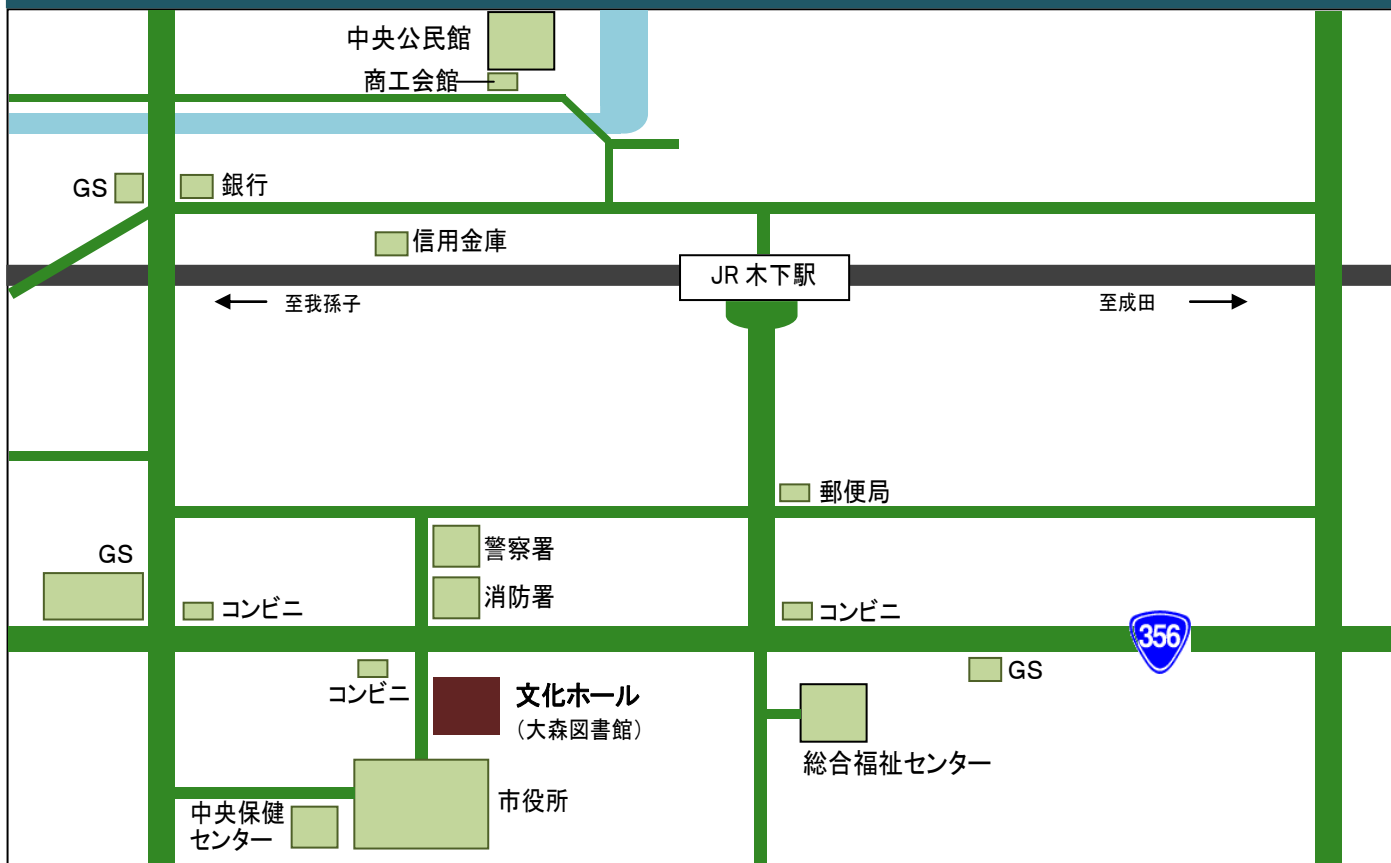

# 印西市文化ホール地図

## 広域地図

印西市マスコットキャラクター：いんざい君

## 周辺地図

## \*\*\* 印西市文化ホールへのアクセス \*\*\*

- ・ JR成田線 木下駅下車 徒歩15分
  - ◆ふれあいバス 東ルート・中ルート（乗降口は南口）  
西ルート（乗降口は北口）  
「市役所」下車（料金100円）
  - ◆ちばレインボーバス 津田沼駅、船尾車庫行き  
印西市役所前下車（料金170円）
- ・ 北総線 千葉ニュータウン中央駅
  - ◆ふれあいバス 西ルート・布佐ルート  
「市役所」下車（料金100円）
  - ◆ちばレインボーバス 木下駅行き  
印西市役所前下車（料金370円）