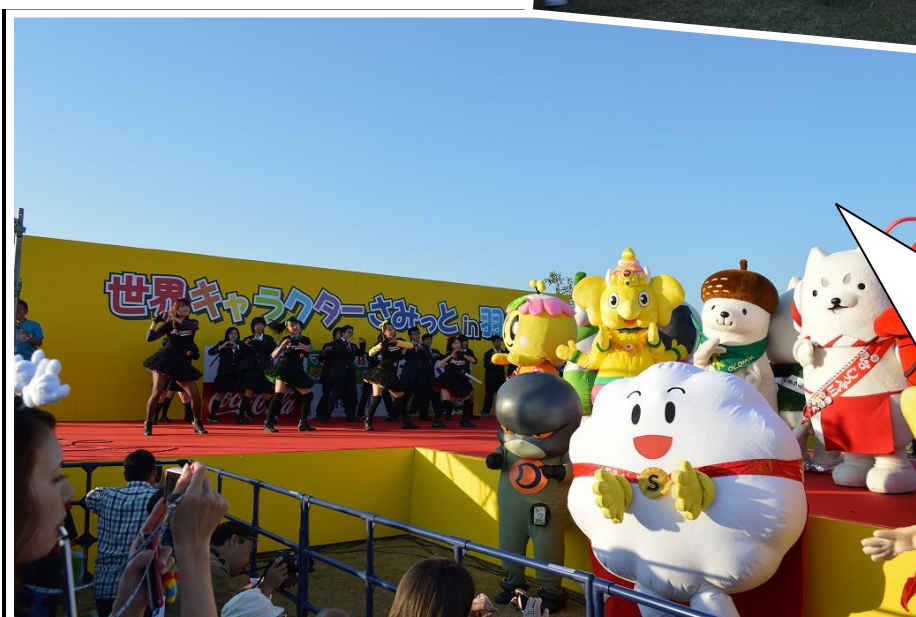

世界キャラクターさみっとin羽生2014

思い出ふおとあるばむ

たくさんのお客さんと写真を
撮りました。
カッコよく撮れてるかな？

印西市のブースにも
お客さんがいっぱい
中には、はるばる印西市
から来てくれた人も！

公式テーマソング
「Hello!! Hanyu☆Hanyu」
がお披露目されました
みんなで Let's Dance !

ステージ近くで、お客さんにごあいさつ

みなさん、印西市に遊びに来てね！

会場には各地方の B 級グルメのお店がたくさん出ていました

むすび丸
(宮城県)

二日目には「キャラコン」を開催

10組のカップルが挙式しました

みなさん、おめでとうございます！

いろいろなキャラとお友だちになりました！

地元・羽生市のゆるキャラ
「ムジナもん」と会えました
会場でも大人気！

静岡県磐田市の
「しっぺい」(中央)と
記念写真

こーた
(東京都江戸川区平井)

つららん
(埼玉県小鹿野町)

羽生市のもう一人のキャラクター
「ザリガニ博士」(中央)
とても物知りなんだって！

埼玉県くまがや市商工会「えんむちゃん」

ボクの印かんと錫杖をどいかえっこ♪

高知県須崎市の「しんじょう君」

ゆるキャラグランプリ2014

第4位受賞、おめでとうございます

チーバくん(前列中央)を中心に、千葉県の各ゆるキャラが集合！いっしょに千葉県の魅力をPRしました