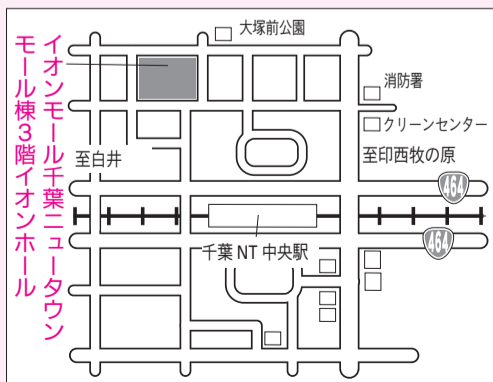

投票所を変更しました

第1投票区

変更前 上町会館集会所

変更後 総合福祉センターレクリエーションホール

第17投票区

変更前 印旛西部公園管理棟ホール

変更後 宗像小学校体育館

投票に行く前に、投票所の確認を!

期日前投票所

1 市役所

2 中央駅前地域交流館2号館

3 ふれあいセンターいんば3階会議室

4 本笠支所

5 イオンモール千葉ニュータウン

期日前投票所の投票期間

投票所	投票期間	投票時間
1	参議院議員通常選挙 6月23日(木)～7月9日(土)	午前8時30分 ～ 午後8時
2	印西市長選挙 7月4日(月)～9日(土)	
3	参議院議員通常選挙 印西市長選挙 7月4日(月)～9日(土)	午前10時 ～ 午後8時
5	参議院議員通常選挙 印西市長選挙 7月8日(金)・9日(土)	