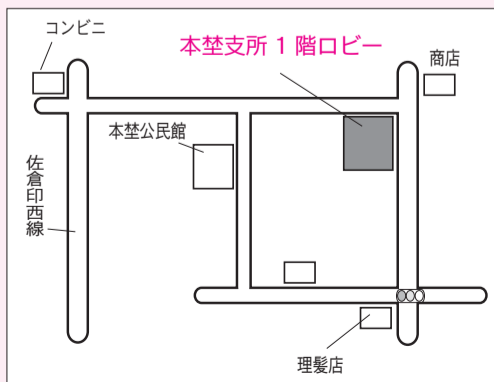

投票所一覽

投票区	投票所	該 当 区 域
1	総合福祉センターレクリエーションホール	木下・竹袋・別所の一部、木下南一丁目・二丁目、宗甫、木下東一丁目～四丁目
2	小林小学校体育館	竹袋・小林の一部、平岡、小林浅間一丁目・二丁目、小林大門下一丁目～三丁目
3	小林公民館集会室	小林の一部、小林北一丁目～六丁目、小林浅間三丁目
4	大森小学校体育館	木下・発作・和泉の一部、大森、鹿黒、鹿黒南一丁目～五丁目、亀成、相嶋、浅間前
5	永治コミュニティセンター多目的室	発作・和泉の一部、浦部、浦部村新田、白幡、浦幡新田、高西新田、小倉
6	武西集会所集会室	武西、戸神
7	船穂コミュニティセンター多目的室	結縁寺・多々羅田・草深の一部、船尾、松崎、松崎台一丁目・二丁目
8	草深ふれあい市民センターロビー	結縁寺・草深の一部
9	木刈小学校体育館	大塚一丁目～三丁目、牧の木戸一丁目、木刈一丁目～七丁目
10	小倉台小学校体育館	小倉台一丁目～四丁目
11	内野小学校体育館	内野一丁目～三丁目
12	原山小学校体育館	多々羅田・草深の一部、原山一丁目～三丁目、泉泉野一丁目～三丁目
13	高花小学校体育館	高花一丁目～六丁目、草深の一部
14	西の原小学校体育館	別所の一部、西の原一丁目～五丁目
15	そうふけ公民館多目的室	東の原一丁目～三丁目、原一丁目～四丁目
16	印旛公民館ロビー	瀬戸の一部、瀬戸干拓、山田、山平二区、山田干拓一区、山田干拓二区、吉高、吉高干拓、萩原、萩原干拓、松虫
17	宗像小学校体育館	鎌刈・惣深新田飛地の一部、鎌刈干拓、岩戸、岩戸干拓、師戸、師戸干拓、大廻、造谷、吉田、吉田干拓、つくりや台一丁目・二丁目
18	平賀小学校体育館	平賀、山平一区、平賀干拓、平賀学園台一丁目～三丁目
19	ふれあいセンターいんば3階会議室	瀬戸・鎌刈の一部、美瀬一丁目・二丁目、舞姫一丁目～三丁目、若萩一丁目～四丁目
20	本笠支所ロビー	滝・物木・笠神・萩埜・惣深新田飛地の一部、中根、荒野、角田、竜腹寺、行徳、下曾根、中、桜野、みどり台一丁目～三丁目
21	本笠第二小学校体育館	萩埜・笠神・物木の一部、川向、押付、佐野屋、和泉屋、甚兵衛、本笠小林、松木、中田切、下井、酒直ト杭、安食ト杭、将監、長門屋、立埜原
22	本笠ファミリア館ロビー	滝の一部、滝野一丁目～七丁目、牧の原一丁目～六丁目、牧の台一丁目～三丁目
23	中央駅前地域交流館1号館レクリエーションホール	武西学園台一丁目～三丁目、戸神台一丁目・二丁目、中央北一丁目～三丁目、中央南一丁目・二丁目

投票所を変更しました

第1投票区

変更前 上町会館集会所

変更後 総合福祉センターレクリエーションホール

第17投票区

変更前 印旛西部公園管理棟ホール

変更後 宗像小学校体育館

投票に行く前に、投票所の確認を!

期日前投票所

1 市役所

2 中央駅前地域交流館2号館

3 ふれあいセンターいんば3階会議室

4 本笠支所

5 イオンモール千葉ニュータウン

期日前投票所の投票期間

投票所	投票期間	投票時間
1	参議院議員通常選挙 6月23日(木)～7月9日(土)	午前8時30分 ～ 午後8時
2	印西市長選挙 7月4日(月)～9日(土)	
3	参議院議員通常選挙 印西市長選挙 7月4日(月)～9日(土)	午前10時 ～ 午後8時
5	参議院議員通常選挙 印西市長選挙 7月8日(金)・9日(土)	

選挙に関する問い合わせは、印西市選挙管理委員会へ (☎内線 442)