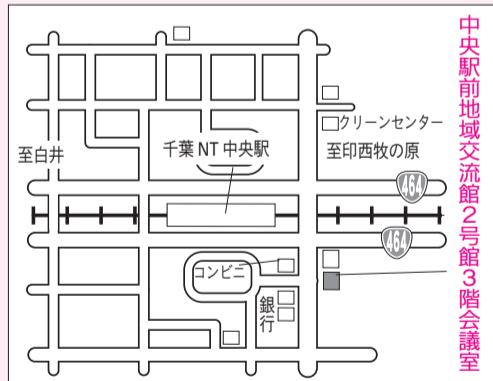

選挙公報は、新聞折り込みで各家庭に配付するほか、市役所や各支所・出張所・公民館で配付します。お手元に届かない人は郵送しますので、市選挙管理委員会までご連絡ください。
 印西市選挙管理委員会事務局(☎内線 442)。

投票所一覽

投票区	投票所	該 当 区 域
1	総合福祉センターレクリエーションホール	木下・竹袋・別所の一部、木下南一丁目・二丁目、宗甫、木下東一丁目～四丁目
2	小林小学校体育館	竹袋・小林の一部、平岡、小林浅間一丁目・二丁目、小林大門下一丁目～三丁目
3	小林公民館集会室	小林の一部、小林北一丁目～六丁目、小林浅間三丁目
4	大森小学校体育館	木下・発作・和泉の一部、大森、鹿黒、鹿黒南一丁目～五丁目、亀成、相嶋、浅間前
5	永治コミュニティセンター多目的室	発作・和泉の一部、浦部、浦部村新田、白幡、浦幡新田、高西新田、小倉
6	武西集会所集会室	武西、戸神
7	船穂コミュニティセンター多目的室	結縁寺・多々羅田・草深の一部、船尾、松崎、松崎台一丁目・二丁目
8	草深ふれあい市民センターロビー	結縁寺・草深の一部
9	木刈小学校体育館	大塚一丁目～三丁目、牧の木戸一丁目、木刈一丁目～七丁目
10	小倉台小学校体育館	小倉台一丁目～四丁目
11	内野小学校体育館	内野一丁目～三丁目
12	原山小学校体育館	多々羅田・草深の一部、原山一丁目～三丁目、泉泉野一丁目～三丁目
13	高花小学校体育館	高花一丁目～六丁目、草深の一部
14	西の原小学校体育館	別所の一部、西の原一丁目～五丁目
15	そうふけ公民館多目的室	東の原一丁目～三丁目、原一丁目～四丁目
16	印旛公民館ロビー	瀬戸の一部、瀬戸干拓、山田、山平二区、山田干拓一区、山田干拓二区、吉高、吉高干拓、萩原、萩原干拓、松虫
17	宗像小学校体育館	鎌刈・惣深新田飛地の一部、鎌刈干拓、岩戸、岩戸干拓、師戸、師戸干拓、大廻、造谷、吉田、吉田干拓、つくりや台一丁目・二丁目
18	平賀小学校体育館	平賀、山平一区、平賀干拓、平賀学園台一丁目～三丁目
19	ふれあいセンターいんば3階会議室	瀬戸・鎌刈の一部、美瀬一丁目・二丁目、舞姫一丁目～三丁目、若萩一丁目～四丁目
20	本笠支所ロビー	滝・物木・笠神・萩埜・惣深新田飛地の一部、中根、荒野、角田、竜腹寺、行徳、下曾根、中、桜野、みどり台一丁目～三丁目
21	本笠第二小学校体育館	萩埜・笠神・物木の一部、川向、押付、佐野屋、和泉屋、甚兵衛、本笠小林、松木、中田切、下井、酒直ト杭、安食ト杭、将監、長門屋、立埜原
22	本笠ファミリア館ロビー	滝の一部、滝野一丁目～七丁目、牧の原一丁目～六丁目、牧の台一丁目～三丁目
23	中央駅前地域交流館1号館レクリエーションホール	武西学園台一丁目～三丁目、戸神台一丁目・二丁目、中央北一丁目～三丁目、中央南一丁目・二丁目

投票所を変更しました

第1投票区

変更前 上町会館集会所

変更後 総合福祉センターレクリエーションホール

第17投票区

変更前 印旛西部公園管理棟ホール

変更後 宗像小学校体育館

投票に行く前に、投票所の確認を!

期日前投票所

1 市役所

2 中央駅前地域交流館2号館

3 ふれあいセンターいんば3階会議室

4 本笠支所

5 イオンモール千葉ニュータウン

期日前投票所の投票期間

投票所	投票期間	投票時間
1	参議院議員通常選挙 6月23日(木)～7月9日(土)	午前8時30分 ～ 午後8時
2	印西市長選挙 7月4日(月)～9日(土)	
3	参議院議員通常選挙 印西市長選挙 7月4日(月)～9日(土)	午前10時 ～ 午後8時
5	参議院議員通常選挙 印西市長選挙 7月8日(金)・9日(土)	