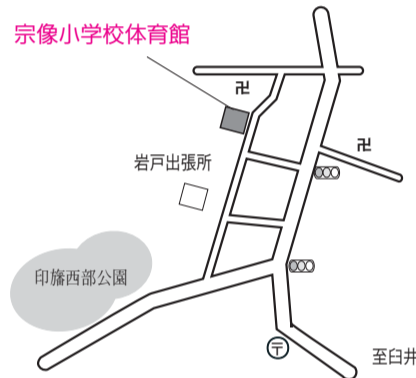

選挙公報は、新聞折り込みで各家庭に配付するほか、市役所や各支所・出張所・公民館で配付します。お手元に届かない人は郵送しますので、市選挙管理委員会までご連絡ください。
 印西市選挙管理委員会事務局(☎内線 442)。

投票所一覽

投票区	投票所	該 当 区 域
1	総合福祉センターレクリエーションホール	木下・竹袋・別所の一部、木下南一丁目・二丁目、宗甫、木下東一丁目～四丁目
2	小林小学校体育館	竹袋・小林の一部、平岡、小林浅間一丁目・二丁目、小林大門下一丁目～三丁目
3	小林公民館集会室	小林の一部、小林北一丁目～六丁目、小林浅間三丁目
4	大森小学校体育館	木下・発作・和泉の一部、大森、鹿黒、鹿黒南一丁目～五丁目、亀成、相嶋、浅間前
5	永治コミュニティセンター多目的室	発作・和泉の一部、浦部、浦部村新田、白幡、浦幡新田、高西新田、小倉
6	武西集会所集会室	武西、戸神
7	船穂コミュニティセンター多目的室	結縁寺・多々羅田・草深の一部、船尾、松崎、松崎台一丁目・二丁目
8	草深ふれあい市民センターロビー	結縁寺・草深の一部
9	木刈小学校体育館	大塚一丁目～三丁目、牧の木戸一丁目、木刈一丁目～七丁目
10	小倉台小学校体育館	小倉台一丁目～四丁目
11	内野小学校体育館	内野一丁目～三丁目
12	原山小学校体育館	多々羅田・草深の一部、原山一丁目～三丁目、泉泉野一丁目～三丁目
13	高花小学校体育館	高花一丁目～六丁目、草深の一部
14	西の原小学校体育館	別所の一部、西の原一丁目～五丁目
15	そうふけ公民館多目的室	東の原一丁目～三丁目、原一丁目～四丁目
16	印旛公民館ロビー	瀬戸の一部、瀬戸干拓、山田、山平二区、山田干拓一区、山田干拓二区、吉高、吉高干拓、萩原、萩原干拓、松虫
17	宗像小学校体育館	鎌刈・惣深新田飛地の一部、鎌刈干拓、岩戸、岩戸干拓、師戸、師戸干拓、大廻、造谷、吉田、吉田干拓、つくりや台一丁目・二丁目
18	平賀小学校体育館	平賀、山平一区、平賀干拓、平賀学園台一丁目～三丁目
19	ふれあいセンターいんば3階会議室	瀬戸・鎌刈の一部、美瀬一丁目・二丁目、舞姫一丁目～三丁目、若萩一丁目～四丁目
20	本笠支所ロビー	滝・物木・笠神・萩埜・惣深新田飛地の一部、中根、荒野、角田、竜腹寺、行徳、下曾根、中、桜野、みどり台一丁目～三丁目
21	本笠第二小学校体育館	萩埜・笠神・物木の一部、川向、押付、佐野屋、和泉屋、甚兵衛、本笠小林、松木、中田切、下井、酒直ト杭、安食ト杭、将監、長門屋、立埜原
22	本笠ファミリア館ロビー	滝の一部、滝野一丁目～七丁目、牧の原一丁目～六丁目、牧の台一丁目～三丁目
23	中央駅前地域交流館1号館レクリエーションホール	武西学園台一丁目～三丁目、戸神台一丁目・二丁目、中央北一丁目～三丁目、中央南一丁目・二丁目

投票所を変更しました

第1投票区

変更前 上町会館集会所

変更後 総合福祉センターレクリエーションホール

第17投票区

変更前 印旛西部公園管理棟ホール

変更後 宗像小学校体育館

投票に行く前に、投票所の確認を!

期日前投票所

1 市役所

2 中央駅前地域交流館2号館

3 ふれあいセンターいんば3階会議室

4 本笠支所

5 イオンモール千葉ニュータウン

期日前投票所の投票期間

投票所	投票期間	投票時間
1	参議院議員通常選挙 6月23日(木)～7月9日(土)	午前8時30分 ～ 午後8時
2	印西市長選挙 7月4日(月)～9日(土)	
3	参議院議員通常選挙 印西市長選挙 7月4日(月)～9日(土)	午前10時 ～ 午後8時
5	参議院議員通常選挙 印西市長選挙 7月8日(金)・9日(土)	