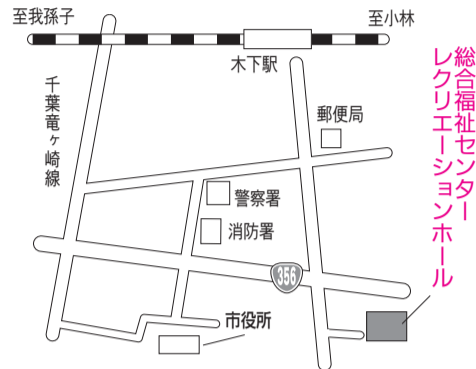

休館のお知らせ

施設を投票所として使用するため、7 月 10 日(日)は館内すべての施設を休館します。

本笠ファミリア館・そうふけふれあいの里

開票

開票日当日・午後 9 時 15 分～
 場松山下公園体育館。

投・開票速報

- 市ホームページに掲載します。
- 投票状況：午前 9 時から 2 時間ごと。
- 開票状況：午後 10 時から 30 分ごと。
- 開票結果：確定次第。

選挙公報

選挙公報は、新聞折り込みで各家庭に配付するほか、市役所や各支所・出張所・公民館で配付します。お手元に届かない人は郵送しますので、市選挙管理委員会までご連絡ください。
 印西市選挙管理委員会事務局(☎内線 442)。

投票所一覽

投票区	投票所	該 当 区 域
1	総合福祉センターレクリエーションホール	木下・竹袋・別所の一部、木下南一丁目・二丁目、宗甫、木下東一丁目～四丁目
2	小林小学校体育館	竹袋・小林の一部、平岡、小林浅間一丁目・二丁目、小林大門下一丁目～三丁目
3	小林公民館集会室	小林の一部、小林北一丁目～六丁目、小林浅間三丁目
4	大森小学校体育館	木下・発作・和泉の一部、大森、鹿黒、鹿黒南一丁目～五丁目、亀成、相嶋、浅間前
5	永治コミュニティセンター多目的室	発作・和泉の一部、浦部、浦部村新田、白幡、浦幡新田、高西新田、小倉
6	武西集会所集会室	武西、戸神
7	船穂コミュニティセンター多目的室	結縁寺・多々羅田・草深の一部、船尾、松崎、松崎台一丁目・二丁目
8	草深ふれあい市民センターロビー	結縁寺・草深の一部
9	木刈小学校体育館	大塚一丁目～三丁目、牧の木戸一丁目、木刈一丁目～七丁目
10	小倉台小学校体育館	小倉台一丁目～四丁目
11	内野小学校体育館	内野一丁目～三丁目
12	原山小学校体育館	多々羅田・草深の一部、原山一丁目～三丁目、泉泉野一丁目～三丁目
13	高花小学校体育館	高花一丁目～六丁目、草深の一部
14	西の原小学校体育館	別所の一部、西の原一丁目～五丁目
15	そうふけ公民館多目的室	東の原一丁目～三丁目、原一丁目～四丁目
16	印旛公民館ロビー	瀬戸の一部、瀬戸干拓、山田、山平二区、山田干拓一区、山田干拓二区、吉高、吉高干拓、萩原、萩原干拓、松虫
17	宗像小学校体育館	鎌刈・惣深新田飛地の一部、鎌刈干拓、岩戸、岩戸干拓、師戸、師戸干拓、大廻、造谷、吉田、吉田干拓、つくりや台一丁目・二丁目
18	平賀小学校体育館	平賀、山平一区、平賀干拓、平賀学園台一丁目～三丁目
19	ふれあいセンターいんば3階会議室	瀬戸・鎌刈の一部、美瀬一丁目・二丁目、舞姫一丁目～三丁目、若萩一丁目～四丁目
20	本笠支所ロビー	滝・物木・笠神・萩埜・惣深新田飛地の一部、中根、荒野、角田、竜腹寺、行徳、下曾根、中、桜野、みどり台一丁目～三丁目
21	本笠第二小学校体育館	萩埜・笠神・物木の一部、川向、押付、佐野屋、和泉屋、甚兵衛、本笠小林、松木、中田切、下井、酒直ト杭、安食ト杭、将監、長門屋、立埜原
22	本笠ファミリア館ロビー	滝の一部、滝野一丁目～七丁目、牧の原一丁目～六丁目、牧の台一丁目～三丁目
23	中央駅前地域交流館1号館レクリエーションホール	武西学園台一丁目～三丁目、戸神台一丁目・二丁目、中央北一丁目～三丁目、中央南一丁目・二丁目

投票所を変更しました

第1投票区

変更前 上町会館集会所

変更後 総合福祉センターレクリエーションホール

第17投票区

変更前 印旛西部公園管理棟ホール

変更後 宗像小学校体育館

投票に行く前に、投票所の確認を!