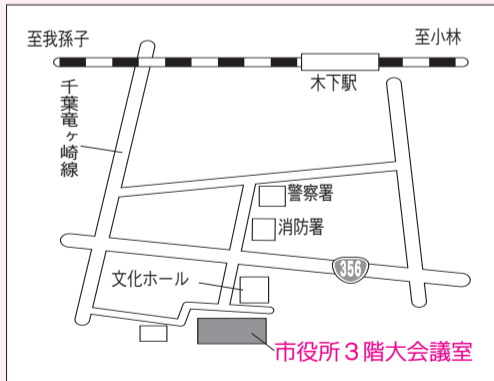

選挙公報は、新聞折り込みで各家庭に配付するほか、市役所や各支所・出張所・公民館で配付します。お手元に届かない人は郵送しますので、市選挙管理委員会までご連絡ください。
 印西市選挙管理委員会事務局(☎内線 442)。

投票所一覽

投票区	投票所	該 当 区 域
1	総合福祉センターレクリエーションホール	木下・竹袋・別所の一部、木下南一丁目・二丁目、宗甫、木下東一丁目～四丁目
2	小林小学校体育館	竹袋・小林の一部、平岡、小林浅間一丁目・二丁目、小林大門下一丁目～三丁目
3	小林公民館集会室	小林の一部、小林北一丁目～六丁目、小林浅間三丁目
4	大森小学校体育館	木下・発作・和泉の一部、大森、鹿黒、鹿黒南一丁目～五丁目、亀成、相嶋、浅間前
5	永治コミュニティセンター多目的室	発作・和泉の一部、浦部、浦部村新田、白幡、浦幡新田、高西新田、小倉
6	武西集会所集会室	武西、戸神
7	船穂コミュニティセンター多目的室	結縁寺・多々羅田・草深の一部、船尾、松崎、松崎台一丁目・二丁目
8	草深ふれあい市民センターロビー	結縁寺・草深の一部
9	木刈小学校体育館	大塚一丁目～三丁目、牧の木戸一丁目、木刈一丁目～七丁目
10	小倉台小学校体育館	小倉台一丁目～四丁目
11	内野小学校体育館	内野一丁目～三丁目
12	原山小学校体育館	多々羅田・草深の一部、原山一丁目～三丁目、泉泉野一丁目～三丁目
13	高花小学校体育館	高花一丁目～六丁目、草深の一部
14	西の原小学校体育館	別所の一部、西の原一丁目～五丁目
15	そうふけ公民館多目的室	東の原一丁目～三丁目、原一丁目～四丁目
16	印旛公民館ロビー	瀬戸の一部、瀬戸干拓、山田、山平二区、山田干拓一区、山田干拓二区、吉高、吉高干拓、萩原、萩原干拓、松虫
17	宗像小学校体育館	鎌刈・惣深新田飛地の一部、鎌刈干拓、岩戸、岩戸干拓、師戸、師戸干拓、大廻、造谷、吉田、吉田干拓、つくりや台一丁目・二丁目
18	平賀小学校体育館	平賀、山平一区、平賀干拓、平賀学園台一丁目～三丁目
19	ふれあいセンターいんば3階会議室	瀬戸・鎌刈の一部、美瀬一丁目・二丁目、舞姫一丁目～三丁目、若萩一丁目～四丁目
20	本笠支所ロビー	滝・物木・笠神・萩埜・惣深新田飛地の一部、中根、荒野、角田、竜腹寺、行徳、下曾根、中、桜野、みどり台一丁目～三丁目
21	本笠第二小学校体育館	萩埜・笠神・物木の一部、川向、押付、佐野屋、和泉屋、甚兵衛、本笠小林、松木、中田切、下井、酒直ト杭、安食ト杭、将監、長門屋、立埜原
22	本笠ファミリア館ロビー	滝の一部、滝野一丁目～七丁目、牧の原一丁目～六丁目、牧の台一丁目～三丁目
23	中央駅前地域交流館1号館レクリエーションホール	武西学園台一丁目～三丁目、戸神台一丁目・二丁目、中央北一丁目～三丁目、中央南一丁目・二丁目

投票所を変更しました

第1投票区

変更前 上町会館集会所

変更後 総合福祉センターレクリエーションホール

第17投票区

変更前 印旛西部公園管理棟ホール

変更後 宗像小学校体育館

投票に行く前に、投票所の確認を!

期日前投票所

1 市役所

2 中央駅前地域交流館2号館

3 ふれあいセンターいんば3階会議室

4 本笠支所

5 イオンモール千葉ニュータウン

期日前投票所の投票期間

投票所	投票期間	投票時間
1	参議院議員通常選挙 6月23日(木)～7月9日(土)	午前8時30分 ～ 午後8時
2	印西市長選挙 7月4日(月)～9日(土)	
3	参議院議員通常選挙 印西市長選挙 7月4日(月)～9日(土)	午前10時 ～ 午後8時
5	参議院議員通常選挙 印西市長選挙 7月8日(金)・9日(土)	