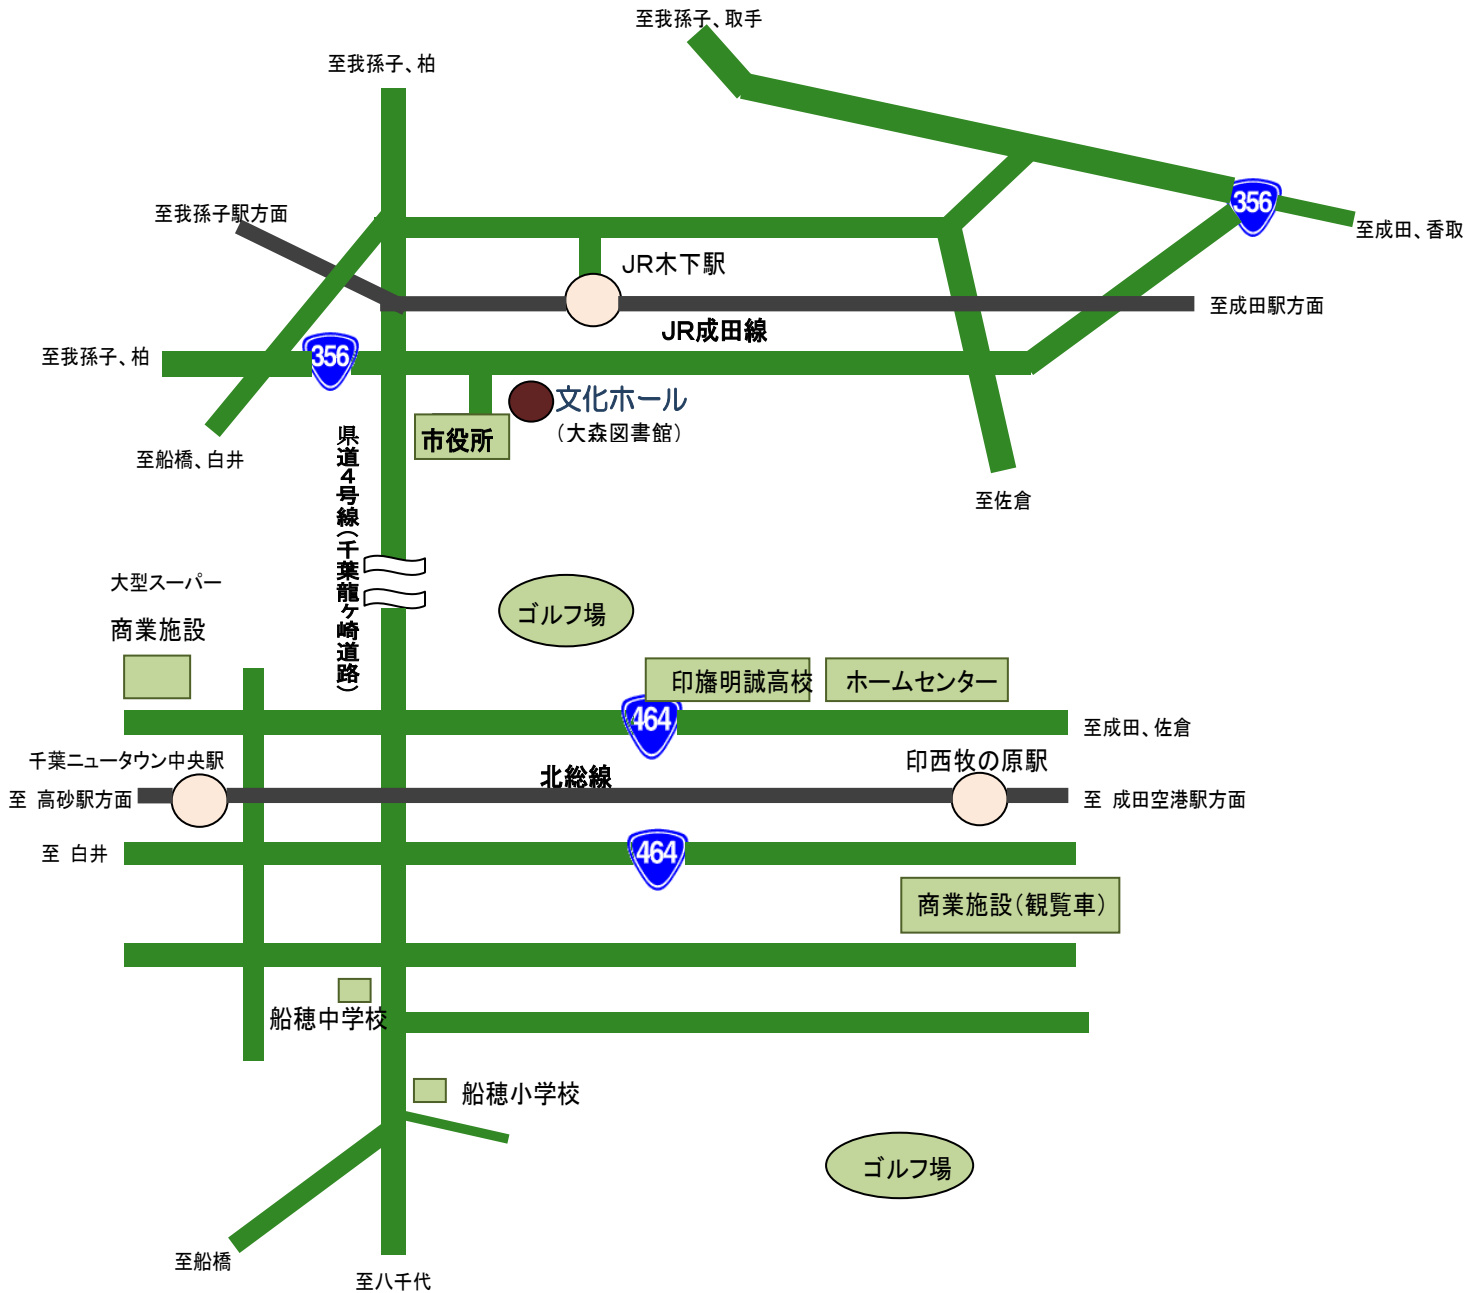

印西市文化ホール地図

広域地図

印西市マスコットキャラクター：いんざい君

周辺地図

*** 印西市文化ホールへのアクセス ***

- ・ JR成田線 木下駅下車 徒歩15分
 - ◆ふれあいバス 東ルート・中ルート (乗降口は南口)
西ルート (乗降口は北口)
 - 「市役所」下車 (料金100円)
 - ◆ちばレインボーバス 津田沼駅、船尾車庫行き
印西市役所前下車 (料金170円)
- ・ 北総線 千葉ニュータウン中央駅
 - ◆ふれあいバス 西ルート・布佐ルート
 - 「市役所」下車 (料金100円)
 - ◆ちばレインボーバス 木下駅行き
印西市役所前下車 (料金370円)

ふれあいバス

印西市文化ホール … 〒270-1327

印西市大森 2535 Tel 0476-42-8811