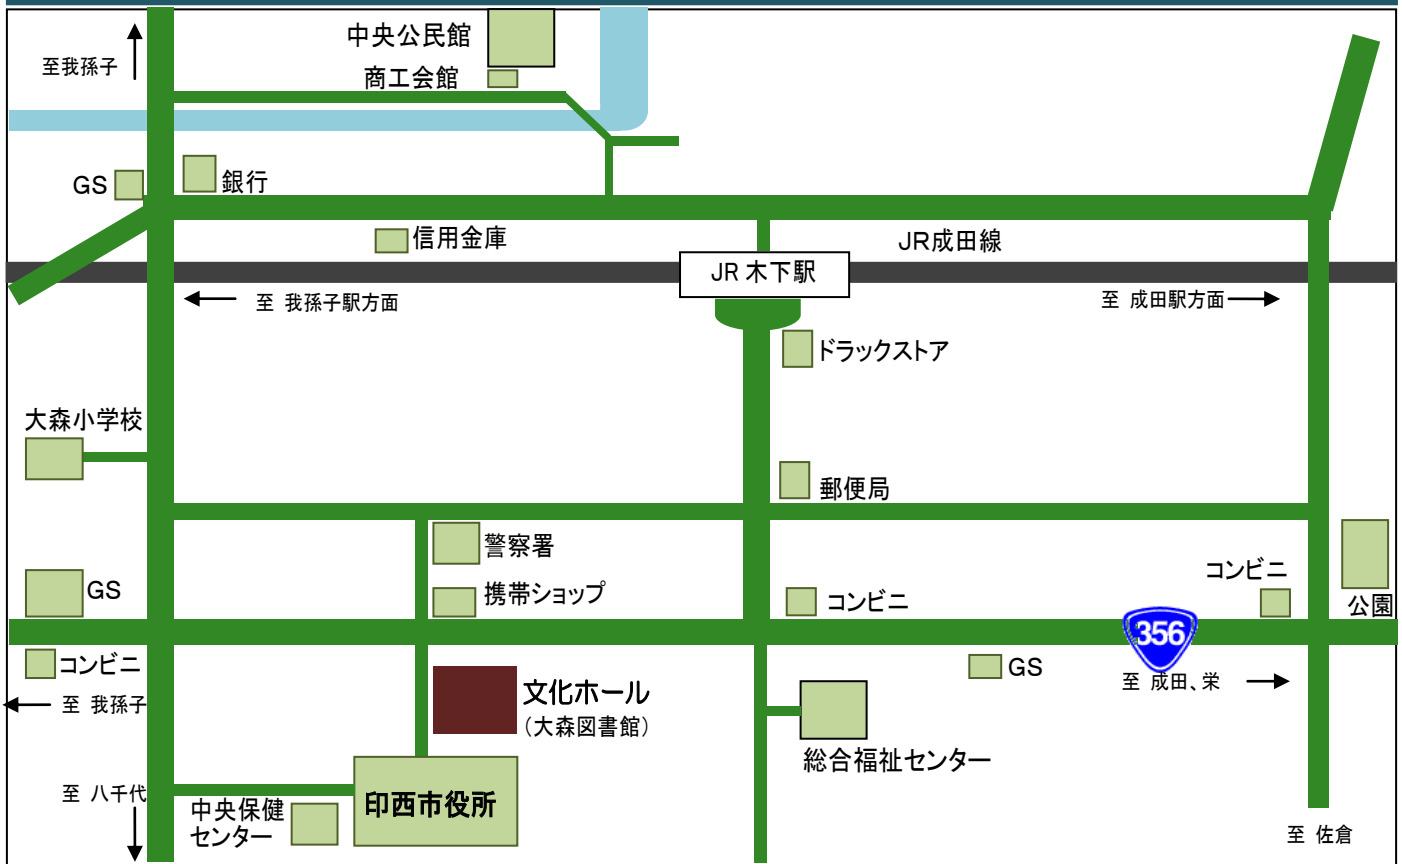

印西市文化ホール地図

広域地図

印西市マスコットキャラクター：いんざい君

周辺地図

*** 印西市文化ホールへのアクセス ***

- ・ JR成田線 木下駅下車 徒歩15分
 - ◆ふれあいバス 東ルート・中ルート (乗降口は南口)
西ルート (乗降口は北口)
 - 「市役所」下車 (料金100円)
 - ◆ちばレインボーバス 津田沼駅、船尾車庫行き
印西市役所前下車 (料金170円)
- ・ 北総線 千葉ニュータウン中央駅
 - ◆ふれあいバス 西ルート・布佐ルート
 - 「市役所」下車 (料金100円)
 - ◆ちばレインボーバス 木下駅行き
印西市役所前下車 (料金370円)

ふれあいバス

印西市文化ホール … 〒270-1327

印西市大森 2535 Tel 0476-42-8811