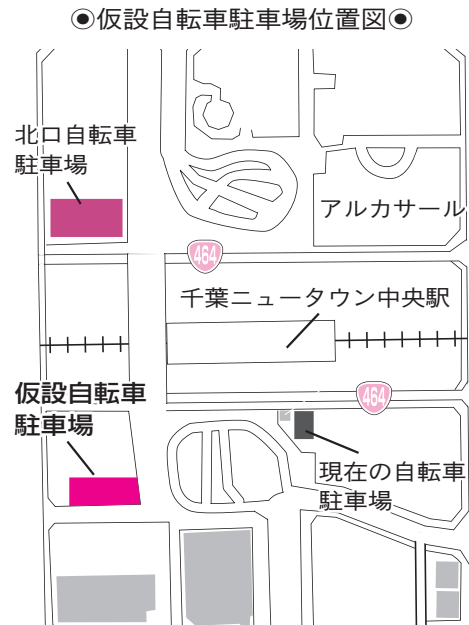

環境

「資源物とごみの分け方・出し方」を配布

「資源物とごみの分け方・出し方」を配布

市では、6月から口腔疾患健診を実施しています。この健診は、対象者に6月下旬に発送しました。お持ちでない人は、左記までお問い合わせください。

口腔疾患健診

市では、6月から口腔疾患健診を実施しています。この健診は、対象者に6月下旬に発送しました。お持ちでない人は、左記までお問い合わせください。

そのほか

千葉ニュータウン中央駅南口自転車駐車場の場所が変更

千葉ニュータウン中央駅南口自転車駐車場の場所が変更

そのほか

市は、自転車などの交通事故防止と駅前広場の良好な環境確保のため、放置自転車の撲滅を目指しています。

ミニ・ガイド

◆印西音頭協力スタッフを募集

印西音頭を普及するため、スタッフを募集。男女を問わず、協力できる人、ご連絡を。●申し込み：8月20日(金)まで

◆犬・猫 譲渡会

わたしたちが保護している犬・猫たちに、新しい家族を見つけて譲渡会を開催します。●日時：8月22日(日)・午前11時～午後2時