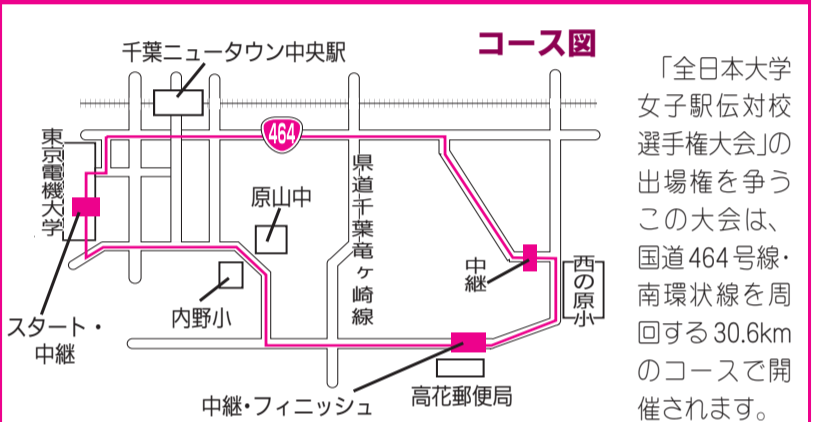

時9月28日(金)、10月5日(金)、12
日(金)・いずれも午後7時〜9時
場松山下公園総合体育館(浦
部)。

対小学校1年生以上(小・中学
生は保護者同伴)。

対無料。
対運動のできる服装で体育館
シューズを持参。

対当日会場。
対スポーツ振興課振興班。

印西市民ペタンク教室

時9月22日(祝)・午前10時〜(受
け付け9時30分)。
※雨天予備日29日(土)。
場木下東3丁目公園。

対無料。
対開催日までに、電話またはF
AXで左記へ。

対印西市ペタンク協会・轟實
(☎④8402)。

市民サッカー大会

時10月14日(日)、21日(日)、11月11
日(日)・いずれも午前9時〜。
※予備日11月25日(日)。
場松山下公園陸上競技場。

第18回「関東大学女子駅伝対校選手権大会」

「全日本大学
女子駅伝対校
選手権大会」の
出場権を争う
この大会は、
国道464号線・
南環状線を周
回する30.6km
のコースで開
催されます。

【スタート】東京電機大学。
【中継所】高花郵便局前、西の原小学校付近、東京電機大学。
【フィニッシュ】高花郵便局前。
時9月30日(日)・午前9時30分〜正午(予定)。
※当日、沿線周辺は交通規制が行われます。ランナーなどが沿線を通行する際には大変ご迷惑をお掛けしますが、ご協力をお願いします。
場スポーツ振興課振興班(松山下公園総合体育館内・☎④28417)。