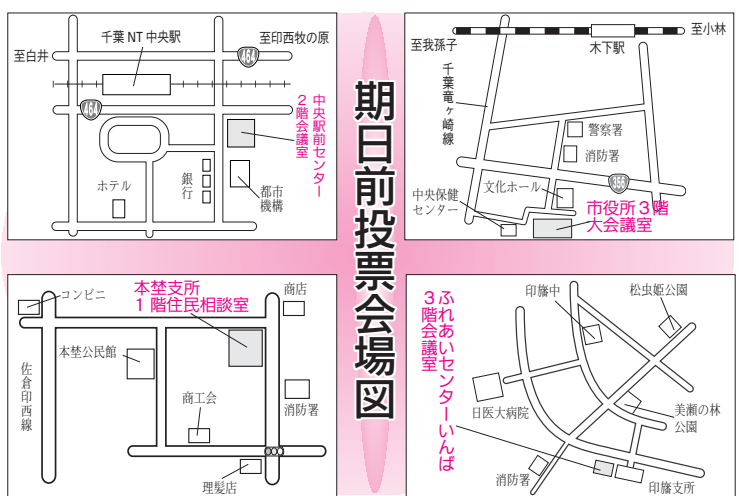

平成23年1月1日以降に、県内の市町村から印西市に転入した人で、前住所地の選挙人名簿に登録されている人は、原則として次のいずれかの方法で投票できます。

- ①投票日当日、前住所地の投票所へ行って投票する。
- ②投票日の前日までに、前住所地の選挙管理委員会へ行って期日前投票をする。
- ③前住所地の選挙管理委員会に投票用紙などの交付を請求し、投票日の前日までにその交付された投票用紙を持って、印西市の選挙管理委員会へ投票する。

※①③に該当する人は、事前に前住所地の選挙管理委員会へお問い合わせください。
【転出した人の投票】
印西市から千葉県内のほかの市町村に転出した人で印西市の選挙人名簿に登録されている人は、いずれかの市町村長が発行する「引き続き県内に住所を有することの証明

書(無料)を持参すれば印西市内で投票できます。
※転出先の市町村からさらにほかの市町村に転出した人は投票できません。また、投票する前に千葉県外へ転出した人は投票できません。
◆**印西市議会議員一般選挙**
選挙人名簿に登録されている人(平成3年4月25日までに生まれ、平成23年1月16日以前から印西市に居住し、住民基本台帳に登録されている人)。
ただし、投票する前に印西市外へ転出した人は投票できません。
【投票方法】
いずれの選挙も候補者の氏名を記入してください。

投票所への入場整理券

期日前投票

投票日当日、仕事やレジャーなどで投票所に行くことができない人は、期日前投票をご活用ください(右下地図参照)。
※期日前投票には宣誓書(会場備え付け)の提出が必要です。
【期日前投票日時・会場】

不在者投票

期日前投票所に行くことができない人で、次のいずれかに該当する場合は事前に手続きすることで不在者投票ができます。
※不在者投票の手続きには、日数が必要です。早めに市選挙管理委員会にご連絡ください。

- ①印西市の選挙人名簿に登録されている人が、長期出張や出産などで市外に滞在している場合：市選挙管理委員会に投票用紙の交付を請求し、交付を受けてから最寄りの選挙管理委員会へ投票します。
- ②都道府県選挙管理委員会が指定した病院などの施設に入院し所している場合：施設内で不在者投票ができるので病院などにお申し出ください。
- ③身体に障がいのある人(公職選挙法に定められている一定の障がい)に該当する人：要介護5の人：郵便投票「自宅」でできる投票制度が利用できます。

◆**開票**
●日時：それぞれの投票日当日(午後9時)。
●会場：西の原中学校体育館。
投票・開票速報を市ホームページ(<http://www.city.inzai.chiba.jp>)に掲載します。
▼投票状況：午前9時から2時間ごと。
▼開票状況：午後10時から30分ごと。

期日前投票会場図

◆**選挙公報**
選挙公報は新聞折り込みで各家庭に配布。それぞれの投票日の2日前までに新聞の朝刊に折り込みます。

本桮ファミリア館・そうふけふれあいの里 休館のお知らせ
施設を投票所として使用するため、4月10日(日)・24日(日)は、館内すべての施設を休館します。

投票所の変更
第8投票所が「草深ふれあい市民センター(体育館)」から「草深ふれあい市民センターロビー」に変更となります。

投票区	投票所	該 当 区 域
1	上町会館 集会所	木下、竹袋、別所の一部の区域、木下南一丁目・二丁目、宗南、木下東一丁目~四丁目の全部の区域
2	小林小学校 体育館	竹袋、小林の一部の区域、平岡、小林浅間一丁目・二丁目、小林大門下一丁目~三丁目の全部の区域
3	小林公民館 集会所	小林の一部の区域、小林北一丁目~六丁目、小林浅間三丁目の全部の区域
4	大森小学校 体育館	木下、発作、和泉の一部の区域、大森、鹿黒、亀成、相鶴、浅間前の全部の区域
5	永遠コミュニティセンター多目的室	発作、和泉の一部、浦部、浦部村新田、白幡、浦幡新田、高西新田、小倉の全部の区域
6	武西集会所 集会所	武西、戸神の全部の区域
7	船橋コミュニティセンター多目的室	結縁寺、草深の一部の区域
8	草深ふれあい市民センターロビー	結縁寺、草深の一部の区域
9	木刈小学校 体育館	大塚一丁目~三丁目、牧の木戸一丁目、木刈一丁目~七丁目の全部の区域
10	小倉台小学校 体育館	小倉台一丁目~四丁目、武西学園台一丁目~三丁目、戸神台二丁目、中央北一丁目~三丁目、中央南二丁目の全部の区域
11	内野小学校 体育館	戸神台一丁目、中央南一丁目、内野一丁目~三丁目の全部の区域

投票区	投票所	該 当 区 域
1 2	原山小学校 体育館	多々羅田、草深の一部の区域、原山一丁目~三丁目、泉の全部の区域
1 3	高花小学校 体育館	高花一丁目~六丁目の全部の区域
1 4	西の原小学校 体育館	別所の一部の区域、西の原一丁目~五丁目の全部の区域
1 5	そうふけ公民館 多目的室	東の原一丁目~三丁目、原一丁目~四丁目の全部の区域
1 6	印旛公民館 ロビー	瀬戸の一部の区域、瀬戸干拓、山田、山平二区、山田干拓一区、山田干拓二区、吉高、吉高干拓、萩原、萩原干拓、松虫の全部の区域
1 7	宗像小学校屋内運動場	鎌刈、惣深新田飛地の一部の区域、鎌刈干拓、岩戸、岩戸干拓、師戸、師戸干拓、大廻、造谷、吉田、吉田干拓、つくりや台一丁目・二丁目の全部の区域
1 8	平賀小学校屋内運動場	平賀、山平一区、平賀干拓、平賀学園台一丁目~三丁目の全部の区域
1 9	印旛支所 ロビー	瀬戸、鎌刈の一部の区域、美瀬一丁目・二丁目、舞姫一丁目~三丁目、若萩一丁目~四丁目の全部の区域
2 0	本桮支所 ロビー	滝、物木、笠神、惣深新田飛地の一部の区域、中根、荒野、角田、竜腹寺、行徳、下曾根、中、桜野、みどり台一丁目~三丁目の全部の区域
2 1	本桮第二小学校 屋内運動場	萩野、笠神、物木の一部の区域、川向、押付、佐野屋、和泉屋、甚兵衛、本桮小林、松木、中田切、下井、酒直土杭、安食土杭、将監、長門屋、立整原の全部の区域
2 2	本桮ファミリア館 ロビー	滝の一部の区域、滝野一丁目~六丁目、牧の原五丁目の全部の区域