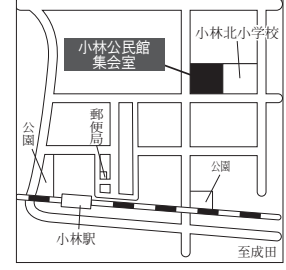

投票区	投票所	該 当 区 域
1 2	原山小学校 体育館	多々羅田、草深の一部の区域、原山一丁目~三丁目、泉の全部の区域
1 3	高花小学校 体育館	高花一丁目~六丁目の全部の区域
1 4	西の原小学校 体育館	別所の一部の区域、西の原一丁目~五丁目の全部の区域
1 5	そうふけ公民館 多目的室	東の原一丁目~三丁目、原一丁目~四丁目の全部の区域
1 6	印旛公民館 ロビー	瀬戸の一部の区域、瀬戸干拓、山田、山平二区、山田干拓一区、山田干拓二区、吉高、吉高干拓、萩原、萩原干拓、松虫の全部の区域
1 7	宗像小学校屋内運動場	鎌刈、惣深新田飛地の一部の区域、鎌刈干拓、岩戸、岩戸干拓、師戸、師戸干拓、大廻、造谷、吉田、吉田干拓、つくりや台一丁目・二丁目の全部の区域
1 8	平賀小学校屋内運動場	平賀、山平一区、平賀干拓、平賀学園台一丁目~三丁目の全部の区域
1 9	印旛支所 ロビー	瀬戸、鎌刈の一部の区域、美瀬一丁目・二丁目、舞姫一丁目~三丁目、若萩一丁目~四丁目の全部の区域
2 0	本桮支所 ロビー	滝、物木、笠神、惣深新田飛地の一部の区域、中根、荒野、角田、竜腹寺、行徳、下曾根、中、桜野、みどり台一丁目~三丁目の全部の区域
2 1	本桮第二小学校 屋内運動場	萩野、笠神、物木の一部の区域、川向、押付、佐野屋、和泉屋、甚兵衛、本桮小林、松木、中田切、下井、酒直土杭、安食土杭、将監、長門屋、立整原の全部の区域
2 2	本桮ファミリア館 ロビー	滝の一部の区域、滝野一丁目~六丁目、牧の原五丁目の全部の区域

あなたの投票所はこちらです

■ 第19投票区

■ 第14投票区

■ 第20投票区

■ 第15投票区

■ 第21投票区

■ 第16投票区

■ 第22投票区

■ 第17投票区

■ 投・開票の速報は、ホームページに掲載します。
<http://www.city.inzai.chiba.jp>
 選挙に関する問い合わせは
印西市選挙管理委員会
 (市役所3階・☎内線 441-442)

■ 第18投票区

■ 第7投票区

■ 第8投票区

■ 第1投票区

■ 第9投票区

■ 第2投票区

■ 第10投票区

■ 第3投票区

■ 第11投票区

■ 第4投票区

■ 第12投票区

■ 第5投票区

■ 第13投票区

■ 第6投票区