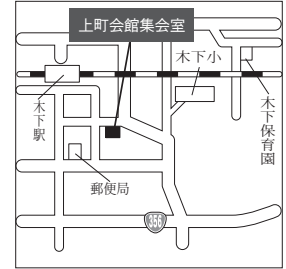

投票区	投票所	該 当 区 域
1 2	原山小学校 体育館	多々羅田、草深の一部の区域、原山一丁目~三丁目、泉の全部の区域
1 3	高花小学校 体育館	高花一丁目~六丁目の全部の区域
1 4	西の原小学校 体育館	別所の一部の区域、西の原一丁目~五丁目の全部の区域
1 5	そうふけ公民館 多目的室	東の原一丁目~三丁目、原一丁目~四丁目の全部の区域
1 6	印旛公民館 ロビー	瀬戸の一部の区域、瀬戸干拓、山田、山平二区、山田干拓一区、山田干拓二区、吉高、吉高干拓、萩原、萩原干拓、松虫の全部の区域
1 7	宗像小学校屋内運動場	鎌刈、惣深新田飛地の一部の区域、鎌刈干拓、岩戸、岩戸干拓、師戸、師戸干拓、大廻、造谷、吉田、吉田干拓、つくりや台一丁目・二丁目の全部の区域
1 8	平賀小学校屋内運動場	平賀、山平一区、平賀干拓、平賀学園台一丁目~三丁目の全部の区域
1 9	印旛支所 ロビー	瀬戸、鎌刈の一部の区域、美瀬一丁目・二丁目、舞姫一丁目~三丁目、若萩一丁目~四丁目の全部の区域
2 0	本桮支所 ロビー	滝、物木、笠神、惣深新田飛地の一部の区域、中根、荒野、角田、竜腹寺、行徳、下曾根、中、桜野、みどり台一丁目~三丁目の全部の区域
2 1	本桮第二小学校 屋内運動場	萩野、笠神、物木の一部の区域、川向、押付、佐野屋、和泉屋、甚兵衛、本桮小林、松木、中田切、下井、酒直土杭、安食土杭、将監、長門屋、立整原の全部の区域
2 2	本桮ファミリア館 ロビー	滝の一部の区域、滝野一丁目~六丁目、牧の原五丁目の全部の区域

あなたの投票所はこちらです

■ 第19投票区

■ 第14投票区

■ 第20投票区

■ 第15投票区

■ 第21投票区

■ 第16投票区

■ 第22投票区

■ 第17投票区

■ 投・開票の速報は、ホームページに掲載します。
<http://www.city.inzai.chiba.jp>
 選挙に関する問い合わせは
印西市選挙管理委員会
 (市役所3階・☎内線 441-442)

■ 第18投票区

■ 第7投票区

■ 第8投票区

■ 第1投票区

■ 第9投票区

■ 第2投票区

■ 第10投票区

■ 第3投票区

■ 第11投票区

■ 第4投票区

■ 第12投票区

■ 第5投票区

■ 第13投票区

■ 第6投票区