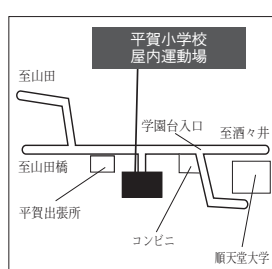

■ 第17投票区

■ 第18投票区