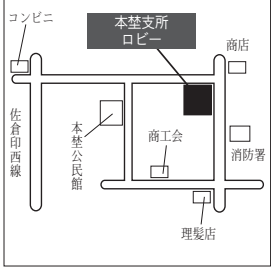

■ 第19投票区

■ 第21投票区

■ 第20投票区