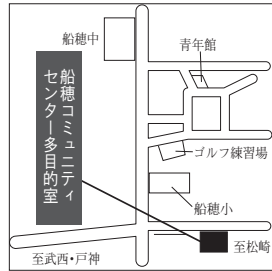

■ 第14投票区

■ 第8投票区

■ 第7投票区