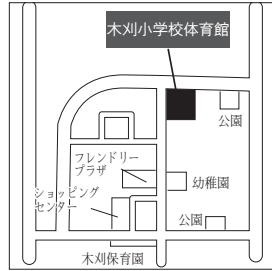

投票区	投票所	該 当 区 域
1 2	原山小学校 体育館	多々羅田、草深の一部の区域、原山一丁目~三丁目、泉の全部の区域
1 3	高花小学校 体育館	高花一丁目~六丁目の全部の区域
1 4	西の原小学校 体育館	別所の一部の区域、西の原一丁目~五丁目の全部の区域
1 5	そうふけ公民館 多目的室	東の原一丁目~三丁目、原一丁目~四丁目の全部の区域
1 6	印旛公民館 ロビー	瀬戸の一部の区域、瀬戸干拓、山田、山平二区、山田干拓一区、山田干拓二区、吉高、吉高干拓、萩原、萩原干拓、松虫の全部の区域
1 7	宗像小学校屋内運動場	鎌刈、惣深新田飛地の一部の区域、鎌刈干拓、岩戸、岩戸干拓、師戸、師戸干拓、大廻、造谷、吉田、吉田干拓、つくりや台一丁目・二丁目の全部の区域
1 8	平賀小学校屋内運動場	平賀、山平一区、平賀干拓、平賀学園台一丁目~三丁目の全部の区域
1 9	印旛支所 ロビー	瀬戸、鎌刈の一部の区域、美瀬一丁目・二丁目、舞姫一丁目~三丁目、若萩一丁目~四丁目の全部の区域
2 0	本桮支所 ロビー	滝、物木、笠神、惣深新田飛地の一部の区域、中根、荒野、角田、竜腹寺、行徳、下曾根、中、桜野、みどり台一丁目~三丁目の全部の区域
2 1	本桮第二小学校 屋内運動場	萩野、笠神、物木の一部の区域、川向、押付、佐野屋、和泉屋、甚兵衛、本桮小林、松木、中田切、下井、酒直土杭、安食土杭、将監、長門屋、立整原の全部の区域
2 2	本桮ファミリア館 ロビー	滝の一部の区域、滝野一丁目~六丁目、牧の原五丁目の全部の区域

あなたの投票所はこちらです

■ 第19投票区

■ 第14投票区

■ 第20投票区

■ 第15投票区

■ 第21投票区

■ 第16投票区

■ 第22投票区

■ 第17投票区

■ 投・開票の速報は、ホームページに掲載します。
<http://www.city.inzai.chiba.jp>
 選挙に関する問い合わせは
印西市選挙管理委員会
 (市役所3階・☎内線 441-442)

■ 第18投票区

■ 第7投票区

■ 第8投票区

■ 第1投票区

■ 第9投票区

■ 第2投票区

■ 第10投票区

■ 第3投票区

■ 第11投票区

■ 第4投票区

■ 第12投票区

■ 第5投票区

■ 第13投票区

■ 第6投票区