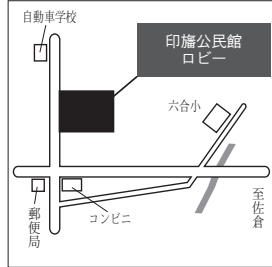

投票区	投票所	該 当 区 域
1 2	原山小学校 体育館	多々羅田、草深の一部の区域、原山一丁目~三丁目、泉の全部の区域
1 3	高花小学校 体育館	高花一丁目~六丁目の全部の区域
1 4	西の原小学校 体育館	別所の一部の区域、西の原一丁目~五丁目の全部の区域
1 5	そうふけ公民館 多目的室	東の原一丁目~三丁目、原一丁目~四丁目の全部の区域
1 6	印旛公民館 ロビー	瀬戸の一部の区域、瀬戸干拓、山田、山平二区、山田干拓一区、山田干拓二区、吉高、吉高干拓、萩原、萩原干拓、松虫の全部の区域
1 7	宗像小学校屋内運動場	鎌刈、惣深新田飛地の一部の区域、鎌刈干拓、岩戸、岩戸干拓、師戸、師戸干拓、大廻、造谷、吉田、吉田干拓、つくりや台一丁目・二丁目の全部の区域
1 8	平賀小学校屋内運動場	平賀、山平一区、平賀干拓、平賀学園台一丁目~三丁目の全部の区域
1 9	印旛支所 ロビー	瀬戸、鎌刈の一部の区域、美瀬一丁目・二丁目、舞姫一丁目~三丁目、若萩一丁目~四丁目の全部の区域
2 0	本桮支所 ロビー	滝、物木、笠神、惣深新田飛地の一部の区域、中根、荒野、角田、竜腹寺、行徳、下曾根、中、桜野、みどり台一丁目~三丁目の全部の区域
2 1	本桮第二小学校 屋内運動場	萩野、笠神、物木の一部の区域、川向、押付、佐野屋、和泉屋、甚兵衛、本桮小林、松木、中田切、下井、酒直土杭、安食土杭、将監、長門屋、立整原の全部の区域
2 2	本桮ファミリア館 ロビー	滝の一部の区域、滝野一丁目~六丁目、牧の原五丁目の全部の区域

あなたの投票所はこちらです

■ 第19投票区

■ 第14投票区

■ 第20投票区

■ 第15投票区

■ 第21投票区

■ 第16投票区

■ 第22投票区