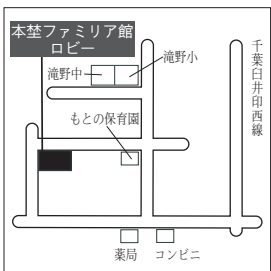

投票区	投票所	該 当 区 域
1 2	原山小学校 体育館	多々羅田、草深の一部の区域、原山一丁目~三丁目、泉の全部の区域
1 3	高花小学校 体育館	高花一丁目~六丁目の全部の区域
1 4	西の原小学校 体育館	別所の一部の区域、西の原一丁目~五丁目の全部の区域
1 5	そうふけ公民館 多目的室	東の原一丁目~三丁目、原一丁目~四丁目の全部の区域
1 6	印旛公民館 ロビー	瀬戸の一部の区域、瀬戸干拓、山田、山平二区、山田干拓一区、山田干拓二区、吉高、吉高干拓、萩原、萩原干拓、松虫の全部の区域
1 7	宗像小学校屋内運動場	鎌刈、惣深新田飛地の一部の区域、鎌刈干拓、岩戸、岩戸干拓、師戸、師戸干拓、大廻、造谷、吉田、吉田干拓、つくりや台一丁目・二丁目の全部の区域
1 8	平賀小学校屋内運動場	平賀、山平一区、平賀干拓、平賀学園台一丁目~三丁目の全部の区域
1 9	印旛支所 ロビー	瀬戸、鎌刈の一部の区域、美瀬一丁目・二丁目、舞姫一丁目~三丁目、若萩一丁目~四丁目の全部の区域
2 0	本桮支所 ロビー	滝、物木、笠神、惣深新田飛地の一部の区域、中根、荒野、角田、竜腹寺、行徳、下曾根、中、桜野、みどり台一丁目~三丁目の全部の区域
2 1	本桮第二小学校 屋内運動場	萩野、笠神、物木の一部の区域、川向、押付、佐野屋、和泉屋、甚兵衛、本桮小林、松木、中田切、下井、酒直土杭、安食土杭、将監、長門屋、立整原の全部の区域
2 2	本桮ファミリア館 ロビー	滝の一部の区域、滝野一丁目~六丁目、牧の原五丁目の全部の区域

あなたの投票所はこちらです

■ 第19投票区

■ 第14投票区

■ 第20投票区

■ 第15投票区

■ 第21投票区

■ 第16投票区

■ 第22投票区