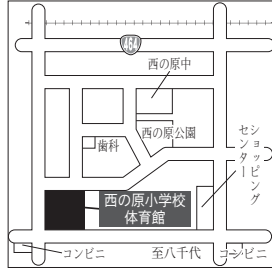

■ 第19投票区

■ 第15投票区

■ 第14投票区