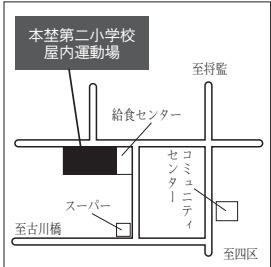

投票区	投票所	該 当 区 域
1 2	原山小学校 体育館	多々羅田、草深の一部の区域、原山一丁目~三丁目、泉の全部の区域
1 3	高花小学校 体育館	高花一丁目~六丁目の全部の区域
1 4	西の原小学校 体育館	別所の一部の区域、西の原一丁目~五丁目の全部の区域
1 5	そうふけ公民館 多目的室	東の原一丁目~三丁目、原一丁目~四丁目の全部の区域
1 6	印旛公民館 ロビー	瀬戸の一部の区域、瀬戸干拓、山田、山平二区、山田干拓一区、山田干拓二区、吉高、吉高干拓、萩原、萩原干拓、松虫の全部の区域
1 7	宗像小学校屋内運動場	鎌刈、惣深新田飛地の一部の区域、鎌刈干拓、岩戸、岩戸干拓、師戸、師戸干拓、大廻、造谷、吉田、吉田干拓、つくりや台一丁目・二丁目の全部の区域
1 8	平賀小学校屋内運動場	平賀、山平一区、平賀干拓、平賀学園台一丁目~三丁目の全部の区域
1 9	印旛支所 ロビー	瀬戸、鎌刈の一部の区域、美瀬一丁目・二丁目、舞姫一丁目~三丁目、若萩一丁目~四丁目の全部の区域
2 0	本桮支所 ロビー	滝、物木、笠神、惣深新田飛地の一部の区域、中根、荒野、角田、竜腹寺、行徳、下曾根、中、桜野、みどり台一丁目~三丁目の全部の区域
2 1	本桮第二小学校 屋内運動場	萩野、笠神、物木の一部の区域、川向、押付、佐野屋、和泉屋、甚兵衛、本桮小林、松木、中田切、下井、酒直土杭、安食土杭、将監、長門屋、立整原の全部の区域
2 2	本桮ファミリア館 ロビー	滝の一部の区域、滝野一丁目~六丁目、牧の原五丁目の全部の区域

あなたの投票所はこちらです

■ 第19投票区

■ 第14投票区

■ 第20投票区

■ 第15投票区

■ 第21投票区

■ 第16投票区

■ 第22投票区