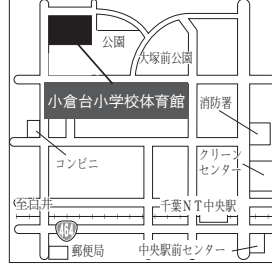

投票区	投票所	該 当 区 域
1 2	原山小学校 体育館	多々羅田、草深の一部の区域、原山一丁目~三丁目、泉の全部の区域
1 3	高花小学校 体育館	高花一丁目~六丁目の全部の区域
1 4	西の原小学校 体育館	別所の一部の区域、西の原一丁目~五丁目の全部の区域
1 5	そうふけ公民館 多目的室	東の原一丁目~三丁目、原一丁目~四丁目の全部の区域
1 6	印旛公民館 ロビー	瀬戸の一部の区域、瀬戸干拓、山田、山平二区、山田干拓一区、山田干拓二区、吉高、吉高干拓、萩原、萩原干拓、松虫の全部の区域
1 7	宗像小学校屋内運動場	鎌刈、惣深新田飛地の一部の区域、鎌刈干拓、岩戸、岩戸干拓、師戸、師戸干拓、大廻、造谷、吉田、吉田干拓、つくりや台一丁目・二丁目の全部の区域
1 8	平賀小学校屋内運動場	平賀、山平一区、平賀干拓、平賀学園台一丁目~三丁目の全部の区域
1 9	印旛支所 ロビー	瀬戸、鎌刈の一部の区域、美瀬一丁目・二丁目、舞姫一丁目~三丁目、若萩一丁目~四丁目の全部の区域
2 0	本桮支所 ロビー	滝、物木、笠神、惣深新田飛地の一部の区域、中根、荒野、角田、竜腹寺、行徳、下曾根、中、桜野、みどり台一丁目~三丁目の全部の区域
2 1	本桮第二小学校 屋内運動場	萩野、笠神、物木の一部の区域、川向、押付、佐野屋、和泉屋、甚兵衛、本桮小林、松木、中田切、下井、酒直土杭、安食土杭、将監、長門屋、立整原の全部の区域
2 2	本桮ファミリア館 ロビー	滝の一部の区域、滝野一丁目~六丁目、牧の原五丁目の全部の区域

あなたの投票所はこちらです

■ 第19投票区

■ 第14投票区

■ 第20投票区

■ 第15投票区

■ 第21投票区

■ 第16投票区

■ 第22投票区

■ 第17投票区

■ 投・開票の速報は、ホームページに掲載します。
<http://www.city.inzai.chiba.jp>
 選挙に関する問い合わせは
印西市選挙管理委員会
 (市役所3階・☎内線 441-442)

■ 第18投票区

■ 第7投票区

■ 第8投票区

■ 第1投票区

■ 第9投票区

■ 第2投票区

■ 第10投票区

■ 第3投票区

■ 第11投票区

■ 第4投票区

■ 第12投票区

■ 第5投票区

■ 第13投票区

■ 第6投票区