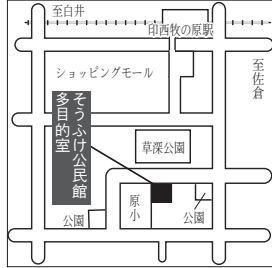

投票区	投票所	該 当 区 域
1 2	原山小学校 体育館	多々羅田、草深の一部の区域、原山一丁目~三丁目、泉の全部の区域
1 3	高花小学校 体育館	高花一丁目~六丁目の全部の区域
1 4	西の原小学校 体育館	別所の一部の区域、西の原一丁目~五丁目の全部の区域
1 5	そうふけ公民館 多目的室	東の原一丁目~三丁目、原一丁目~四丁目の全部の区域
1 6	印旛公民館 ロビー	瀬戸の一部の区域、瀬戸干拓、山田、山平二区、山田干拓一区、山田干拓二区、吉高、吉高干拓、萩原、萩原干拓、松虫の全部の区域
1 7	宗像小学校屋内運動場	鎌刈、惣深新田飛地の一部の区域、鎌刈干拓、岩戸、岩戸干拓、師戸、師戸干拓、大廻、造谷、吉田、吉田干拓、つくりや台一丁目・二丁目の全部の区域
1 8	平賀小学校屋内運動場	平賀、山平一区、平賀干拓、平賀学園台一丁目~三丁目の全部の区域
1 9	印旛支所 ロビー	瀬戸、鎌刈の一部の区域、美瀬一丁目・二丁目、舞姫一丁目~三丁目、若萩一丁目~四丁目の全部の区域
2 0	本桮支所 ロビー	滝、物木、笠神、惣深新田飛地の一部の区域、中根、荒野、角田、竜腹寺、行徳、下曾根、中、桜野、みどり台一丁目~三丁目の全部の区域
2 1	本桮第二小学校 屋内運動場	萩野、笠神、物木の一部の区域、川向、押付、佐野屋、和泉屋、甚兵衛、本桮小林、松木、中田切、下井、酒直土杭、安食土杭、将監、長門屋、立整原の全部の区域
2 2	本桮ファミリア館 ロビー	滝の一部の区域、滝野一丁目~六丁目、牧の原五丁目の全部の区域

あなたの投票所はこちらです

■ 第19投票区

■ 第14投票区

■ 第20投票区

■ 第15投票区

■ 第21投票区

■ 第16投票区

■ 第22投票区