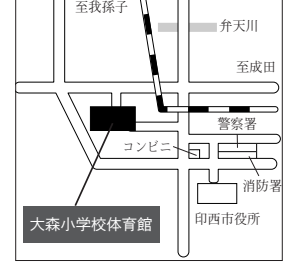

あなたの投票所はこちらです

■ 第19投票区

■ 第14投票区

■ 第20投票区

■ 第15投票区

■ 第21投票区

■ 第16投票区

■ 第22投票区

■ 第17投票区

■ 投・開票の速報は、ホームページに掲載します。
<http://www.city.inzai.chiba.jp>
 選挙に関する問い合わせは
印西市選挙管理委員会
 (市役所3階・☎内線 441-442)

■ 第18投票区

■ 第7投票区

■ 第8投票区

■ 第1投票区

■ 第9投票区

■ 第2投票区

■ 第10投票区

■ 第3投票区

■ 第11投票区

■ 第4投票区

■ 第12投票区

■ 第5投票区

■ 第13投票区

■ 第6投票区