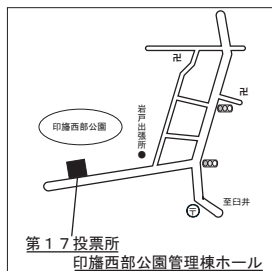

投票区	投票所	該 当 区 域
1 2	原山小学校 体育館	多々羅田、草深の一部の区域、原山一丁目~三丁目、泉の全部の区域
1 3	高花小学校 体育館	高花一丁目~六丁目の全部の区域
1 4	西の原小学校 体育館	別所の一部の区域、西の原一丁目~五丁目の全部の区域
1 5	そうふけ公民館 多目的室	東の原一丁目~三丁目、原一丁目~四丁目の全部の区域
1 6	印旛公民館 ロビー	瀬戸の一部の区域、瀬戸干拓、山田、山平二区、山田干拓一区、山田干拓二区、吉高、吉高干拓、萩原、萩原干拓、松虫の全部の区域
1 7	宗像小学校屋内運動場	鎌刈、惣深新田飛地の一部の区域、鎌刈干拓、岩戸、岩戸干拓、師戸、師戸干拓、大廻、造谷、吉田、吉田干拓、つくりや台一丁目・二丁目の全部の区域
1 8	平賀小学校屋内運動場	平賀、山平一区、平賀干拓、平賀学園台一丁目~三丁目の全部の区域
1 9	印旛支所 ロビー	瀬戸、鎌刈の一部の区域、美瀬一丁目・二丁目、舞姫一丁目~三丁目、若萩一丁目~四丁目の全部の区域
2 0	本桮支所 ロビー	滝、物木、笠神、惣深新田飛地の一部の区域、中根、荒野、角田、竜腹寺、行徳、下曾根、中、桜野、みどり台一丁目~三丁目の全部の区域
2 1	本桮第二小学校 屋内運動場	萩野、笠神、物木の一部の区域、川向、押付、佐野屋、和泉屋、甚兵衛、本桮小林、松木、中田切、下井、酒直土杭、安食土杭、将監、長門屋、立整原の全部の区域
2 2	本桮ファミリア館 ロビー	滝の一部の区域、滝野一丁目~六丁目、牧の原五丁目の全部の区域

あなたの投票所はこちらです

■ 第19投票区

■ 第14投票区

■ 第20投票区

■ 第15投票区

■ 第21投票区

■ 第16投票区

■ 第22投票区