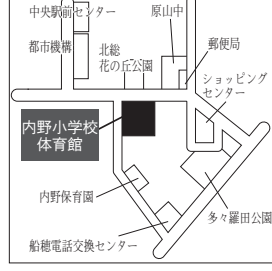

投票区	投票所	該 当 区 域
1 2	原山小学校 体育館	多々羅田、草深の一部の区域、原山一丁目~三丁目、泉の全部の区域
1 3	高花小学校 体育館	高花一丁目~六丁目の全部の区域
1 4	西の原小学校 体育館	別所の一部の区域、西の原一丁目~五丁目の全部の区域
1 5	そうふけ公民館 多目的室	東の原一丁目~三丁目、原一丁目~四丁目の全部の区域
1 6	印旛公民館 ロビー	瀬戸の一部の区域、瀬戸干拓、山田、山平二区、山田干拓一区、山田干拓二区、吉高、吉高干拓、萩原、萩原干拓、松虫の全部の区域
1 7	宗像小学校屋内運動場	鎌刈、惣深新田飛地の一部の区域、鎌刈干拓、岩戸、岩戸干拓、師戸、師戸干拓、大廻、造谷、吉田、吉田干拓、つくりや台一丁目・二丁目の全部の区域
1 8	平賀小学校屋内運動場	平賀、山平一区、平賀干拓、平賀学園台一丁目~三丁目の全部の区域
1 9	印旛支所 ロビー	瀬戸、鎌刈の一部の区域、美瀬一丁目・二丁目、舞姫一丁目~三丁目、若萩一丁目~四丁目の全部の区域
2 0	本桮支所 ロビー	滝、物木、笠神、惣深新田飛地の一部の区域、中根、荒野、角田、竜腹寺、行徳、下曾根、中、桜野、みどり台一丁目~三丁目の全部の区域
2 1	本桮第二小学校 屋内運動場	萩野、笠神、物木の一部の区域、川向、押付、佐野屋、和泉屋、甚兵衛、本桮小林、松木、中田切、下井、酒直土杭、安食土杭、将監、長門屋、立整原の全部の区域
2 2	本桮ファミリア館 ロビー	滝の一部の区域、滝野一丁目~六丁目、牧の原五丁目の全部の区域

あなたの投票所はこちらです

■ 第19投票区

■ 第14投票区

■ 第20投票区

■ 第15投票区

■ 第21投票区

■ 第16投票区

■ 第22投票区

■ 第10投票区

■ 第3投票区

■ 第11投票区

■ 第4投票区

■ 第12投票区

■ 第5投票区

■ 第13投票区

■ 第6投票区