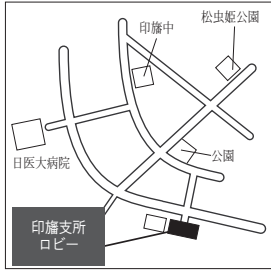

■ 第20投票区

あなたの投票所はこちらです

■ 第19投票区