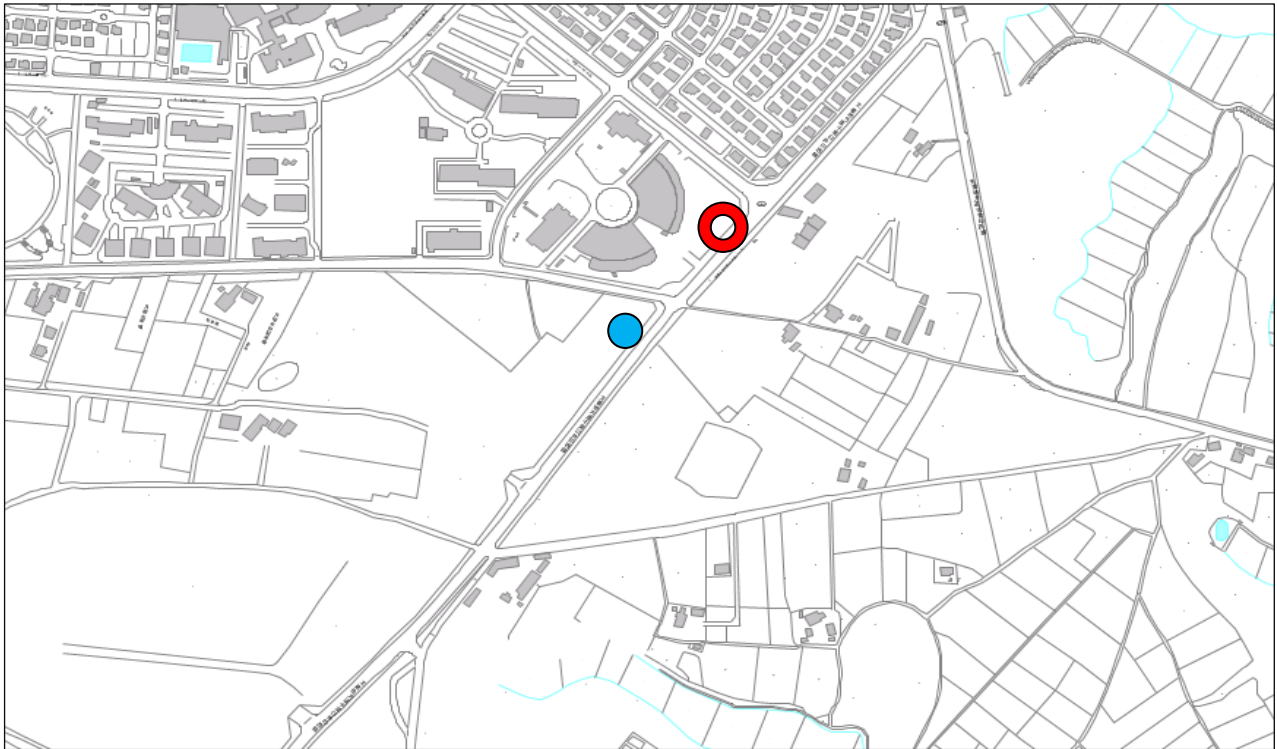

印旛支所ルート の 滝野プラザ前バス停留所移設箇所

○ : 移設後バス停留所 ● : 移設前バス停留所 (現在)

広 域 図

詳 細 図