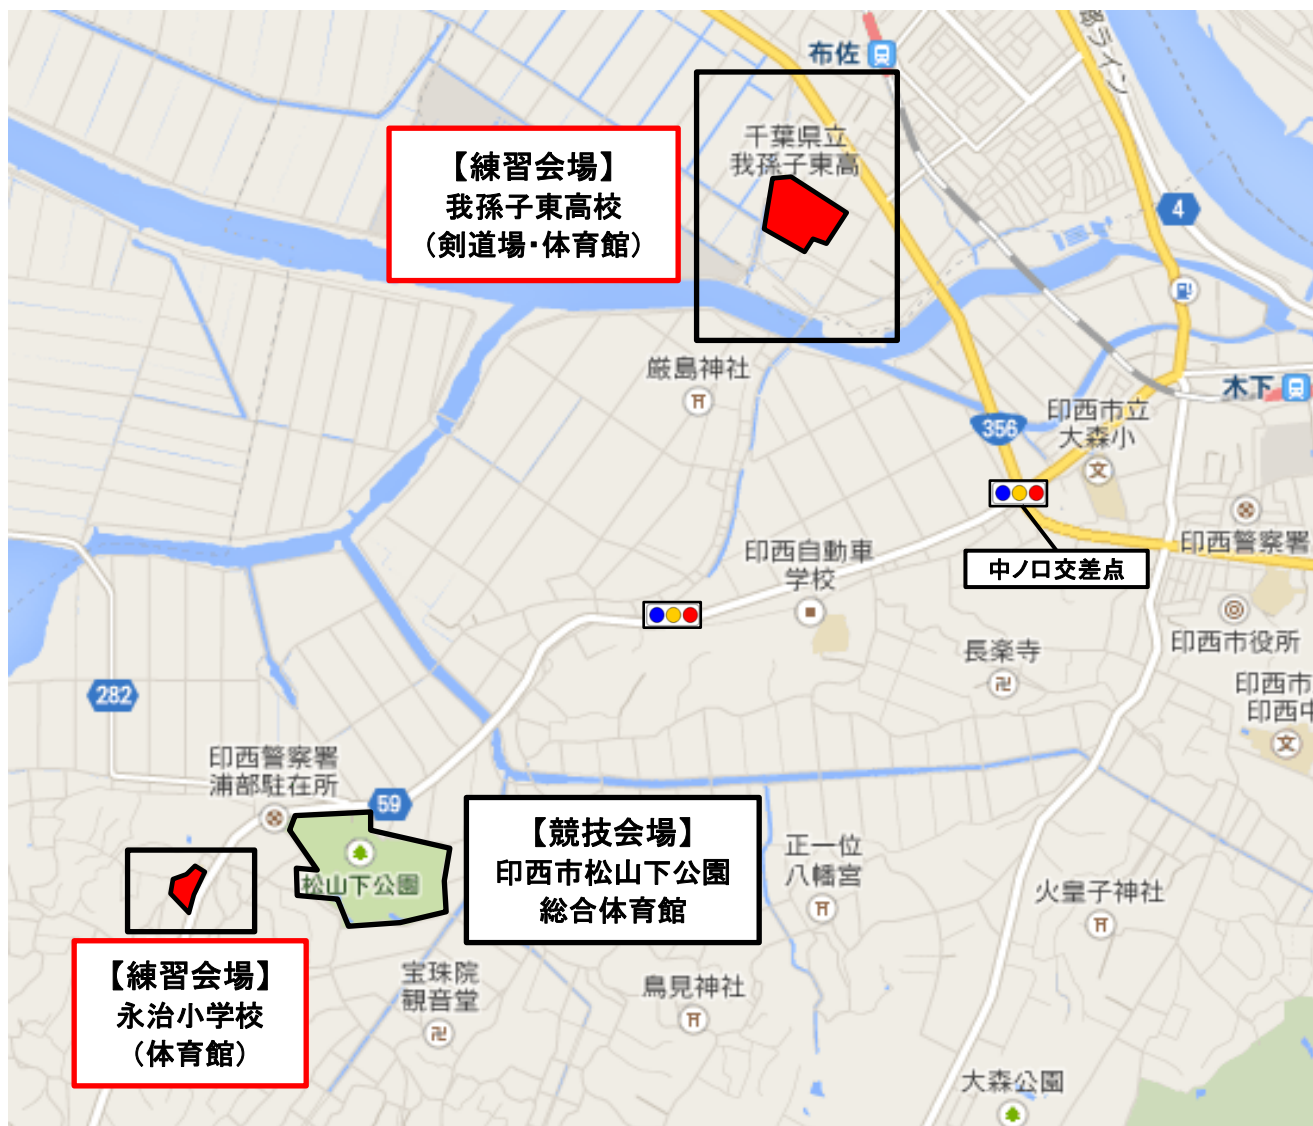

平成26年度全国高等学校総合体育大会空手道競技大会

【練習会場】位置図

我孫子東高校 …… 我孫子市新々田172
駐車場は利用できません。
競技会場から、シャトルバスが運行されます(片道 約10分・30分間隔)

永治小学校 …… 印西市浦部557
駐車場は利用できません。
競技会場へは、徒歩での移動となります(片道 約5分)

平成26年度全国高等学校総合体育大会空手道競技大会

【練習会場（我孫子東高校）】 周辺図

※ 練習会場の駐車場は利用できません。

※ 競技会場からシャトルバスが運行されますので、そちらをご利用ください。(30分間隔)

平成26年度全国高等学校総合体育大会空手道競技大会

【練習会場（永治小学校）】 周辺図

※ 練習会場の駐車場は利用できません。

※ 競技会場から練習会場までは徒歩での移動になります。
交通量が多いので、十分注意して移動してください。