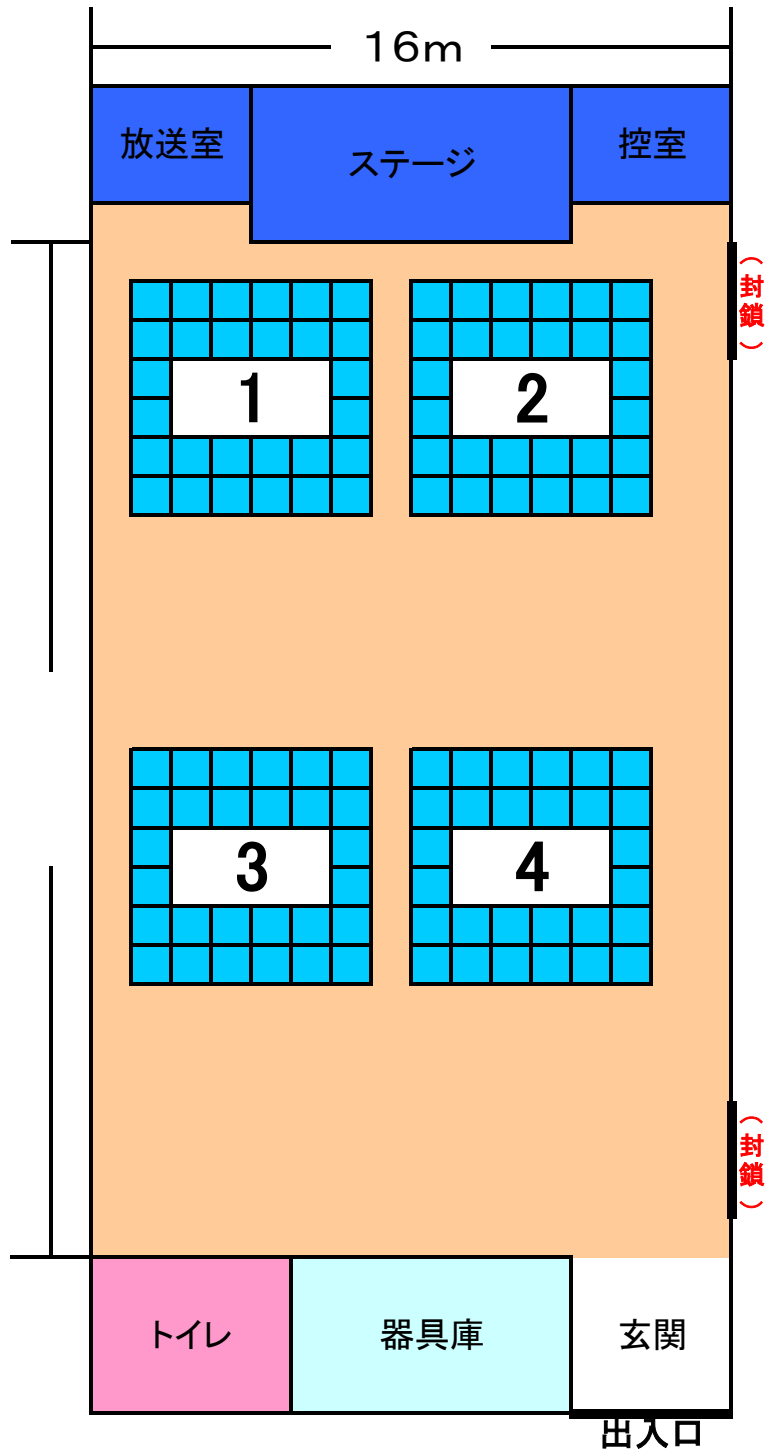

練習会場 配置図

市立永治小学校

(体育館)