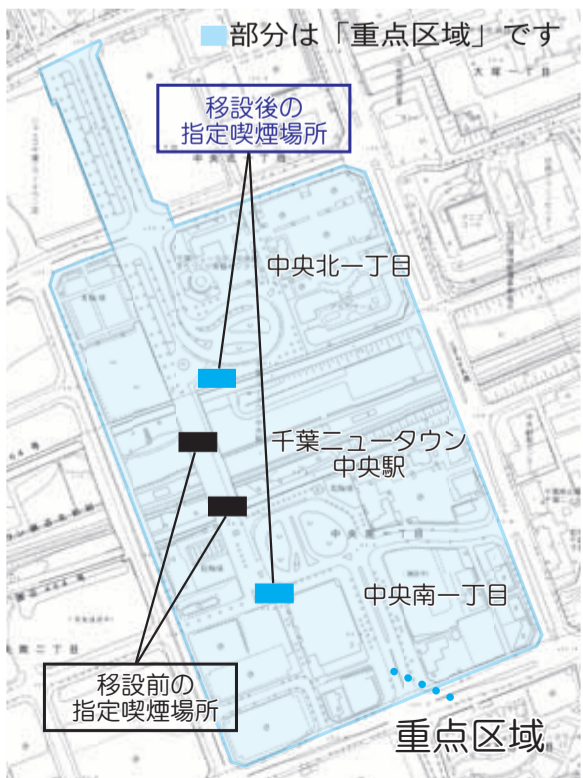

●年末・年始ごみ収集予定表●

町内会名など(地区名)	年 末 (最終収集日)			年 始 (初回収集日)		
	燃やすごみ	燃やさないごみ 有害ごみ	資源物	燃やすごみ	燃やさないごみ 有害ごみ	資源物
大森・西埜原・七畝割・六軒・中の口・発作上・発作下・亀成	12/29(月)	12/23(火)	12/26(金)	1/5(月)	1/13(火)	1/9(金)
鹿黒・鹿黒南・泉・草深上・多々羅田・船尾・戸神・戸神台・武西・武西学園台・中央南・中央北・内野・原山・高花	12/30(火)	12/24(水)	12/29(月)	1/6(火)	1/14(水)	1/5(月)
本郷・宮内・白幡・浦幡新田・小倉・和泉・木刈・牧の木戸・大塚・小倉台・浦部	12/30(火) (※1)	12/22(月)	12/25(木)	1/7(水)	1/12(月)	1/8(木)
木下(上町・下町・幸町)・木下東・竹袋・木下南	12/29(月)	12/26(金)	12/24(水)	1/5(月)	1/9(金)	1/7(水)
西の原・東の原・牧の原・牧の台・原(千葉ニュータウン)	12/29(月)	12/24(水)	12/30(火)	1/5(月)	1/14(水)	1/6(火)
古新田	12/30(火)	12/25(木)	12/29(月)	1/6(火)	1/8(木)	1/5(月)
別所・鳴沢	12/30(火)	12/25(木)	12/24(水)	1/6(火)	1/8(木)	1/7(水)
宗甫・石道台・七軒屋・内川・寺台・仲の側・柏木台・原(草深)・結縁寺・松崎	12/30(火)	12/26(金)	12/24(水)	1/6(火)	1/9(金)	1/7(水)
平岡・馬場・小林牧場・小林台方・小林新田・砂田・小林北・小林浅間・小林大門下	12/30(火) (※1)	12/25(木)	12/30(火)	1/7(水)	1/8(木)	1/6(火)
岩戸・大廻・鎌苅・瀬戸・造谷・つくりや台・萩原・平賀・平賀学園台・舞姫・松虫・美瀬・師戸・山田・吉高・吉田・若萩	12/29(月)	12/23(火) (※1)	12/24(水)	1/5(月)	1/6(火)	1/7(水)
安食ト杭・和泉屋・押付・笠神・川向・行徳・荒野・酒直ト杭・桜野・佐野屋・下井・下曾根・将監・甚兵衛・滝・滝野・立埜原・角田・中・中田切・中根・長門屋・萩埜・松木・みどり台・本埜小林・物木・竜腹寺	12/30(火)	12/24(水) (※1)	12/29(月)	1/6(火)	1/7(水)	1/5(月)

※1 ごみの収集日が通常の収集スケジュールと異なりますのでご注意ください。
・大掃除でごみが大量に排出された場合、収集が遅れる場合があります。あらかじめご了承ください。

粗 大 ご み

地区名	年 末 (最終収集日)	年 始 (初回収集日)
浦部・小倉・和泉・白幡・浦幡新田・高西新田・浦部村新田・木刈・大塚・小倉台・牧の木戸	12/30(火)	1/6(火)
船尾・武西・戸神・戸神台・結縁寺・多々羅田・松崎・草深・泉・高花・小林・小林北・小林浅間・小林大門下・武西学園台・中央南・中央北	12/24(水)	1/7(水)
内野・原山・安食ト杭・和泉屋・押付・笠神・川向・行徳・荒野・酒直ト杭・桜野・佐野屋・下井・下曾根・将監・甚兵衛・滝・滝野・立埜原・角田・中・中田切・中根・長門屋・萩埜・松木・みどり台・本埜小林・物木・竜腹寺	12/25(木)	1/8(木)
木下・木下南・木下東・竹袋・平岡・別所・宗甫・大森・鹿黒・鹿黒南・亀成・発作・相嶋・浅間前・西の原・原・東の原・牧の原・牧の台・岩戸・大廻・鎌苅・瀬戸・造谷・つくりや台・萩原・平賀・平賀学園台・舞姫・松虫・美瀬・師戸・山田・吉高・吉田・若萩	12/26(金)	1/9(金)

指定喫煙場所を 移設します

市では「印西市歩行喫煙、ポイ捨て等防止条例」において、市内全域で歩行喫煙やポイ捨て、犬のフンの放置を禁止しています。その中で、特に千葉ニュータウン中央駅周辺を「重点区域」と定め、指定喫煙場所以外での喫煙行為を禁止しています。このたび、平成27年1月30日(金)より、千葉ニュータウン中央駅前自由通路に設置され

ている指定喫煙場所(二カ所)を、右図のとおり移設します。美しい街をつくるため、みなさん一人ひとりのご理解とご協力ををお願いします。☎クリーン推進課不法投棄対策班(☎内線385)。