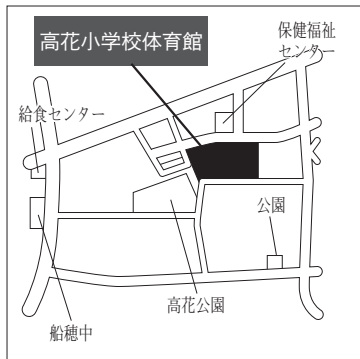

第4投票区

「ふれあいセンターいんば」の出入り口が変更

「ふれあいセンターいんば」は、旧印旛支所解体工事のため正面出入り口(国道464号側)が閉鎖中です。お車は庁舎裏側の出入り口をご利用ください。

第19投票区

第12投票区

第5投票区

第23投票区

第13投票区

第13投票区

第6投票区

第20投票区

第19投票区

第14投票区

第7投票区

期日前投票会場図