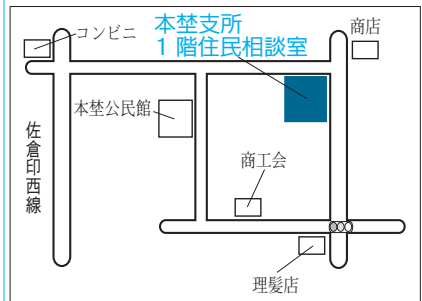

第4投票区

「ふれあいセンターいんば」の出入り口が変更

「ふれあいセンターいんば」は、旧印旛支所解体工事のため正面出入り口(国道464号側)が閉鎖中です。お車は庁舎裏側の出入り口をご利用ください。

第19投票区

第12投票区

第5投票区

第23投票区

第13投票区

第13投票区

第6投票区

第20投票区

第19投票区

第14投票区

第7投票区

期日前投票会場図