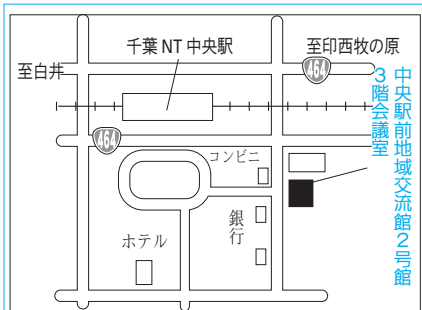

第2投票区

第22投票区

第17投票区

第10投票区

第3投票区

第23投票区

第18投票区

第11投票区

第4投票区

「ふれあいセンターいんば」の出入り口が変更

「ふれあいセンターいんば」は、旧印旛支所解体工事のため正面出入り口(国道464号側)が閉鎖中です。お車は庁舎裏側の出入り口をご利用ください。

第19投票区

第12投票区

第5投票区

第23投票区

第13投票区

第13投票区

第6投票区

第20投票区

第19投票区

第14投票区

第7投票区

期日前投票会場図