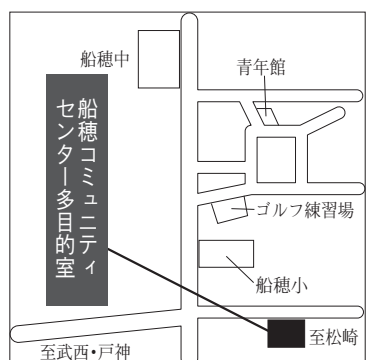

第4投票区

「ふれあいセンターいんば」の出入り口が変更

「ふれあいセンターいんば」は、旧印旛支所解体工事のため正面出入り口(国道464号側)が閉鎖中です。お車は庁舎裏側の出入り口をご利用ください。

第19投票区

第12投票区

第5投票区

第23投票区

第13投票区

第13投票区

第6投票区

第20投票区

第19投票区

第14投票区

第7投票区

期日前投票会場図