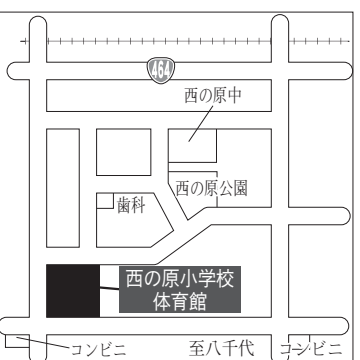

第4投票区

「ふれあいセンターいんば」の出入り口が変更

「ふれあいセンターいんば」は、旧印旛支所解体工事のため正面出入り口(国道464号側)が閉鎖中です。お車は庁舎裏側の出入り口をご利用ください。

第19投票区

第12投票区

第5投票区

第23投票区

第13投票区

第13投票区

第6投票区

第20投票区

第19投票区

第14投票区

第7投票区

期日前投票会場図