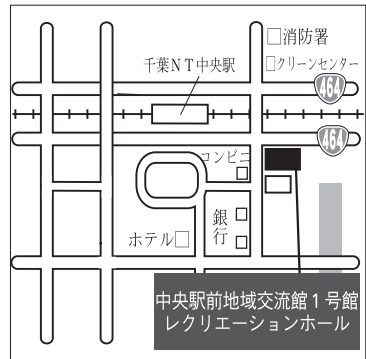

区市選挙管理委員会事務局
(☎内線441・442)

開票

●日時：投票日当日・午後9時～
●会場：西の原中学校体育館

▲マスコットキャラクターの「せんきょ君」

本荘ファミリア館・そうふけふれあいの里 休館のお知らせ

施設を投票所として使用するため、12月14日(日)は、館内すべての施設を休館します。

投票区	投票所	該 当 区 域
1	上町会館集会所	木下・竹袋・別所の一部、木下南一丁目・二丁目、宗甫、木下東一丁目～四丁目
2	小林小学校体育館	竹袋・小林の一部、平岡、小林浅間一丁目・二丁目、小林大門下一丁目～三丁目
3	小林公民館集会所	小林の一部、小林北一丁目～六丁目、小林浅間三丁目
4	大森小学校体育館	木下・発作・和泉の一部、大森、鹿黒、鹿黒南一丁目～五丁目、亀成、相嶋、浅間前
5	永治コミュニティセンター多目的室	発作・和泉の一部、浦部、浦部村新田、白幡、浦幡新田、高西新田、小倉
6	武西集会所集会所	武西、戸神
7	船穂コミュニティセンター多目的室	結縁寺・多々羅田・草深の一部、船尾、堀の内、松崎、松崎台一丁目・二丁目
8	草深ふれあい市民センターロビー	結縁寺・草深の一部
9	木刈小学校体育館	大塚一丁目～三丁目、牧の木戸一丁目、木刈一丁目～七丁目
10	小倉台小学校体育館	小倉台一丁目～四丁目
11	内野小学校体育館	内野一丁目～三丁目
12	原山小学校体育館	多々羅田・草深の一部、原山一丁目～三丁目、泉、泉野一丁目～三丁目

投票区	投票所	該 当 区 域
13	高花小学校体育館	高花一丁目～六丁目
14	西の原小学校体育館	別所の一部、西の原一丁目～五丁目
15	そうふけ公民館多目的室	東の原一丁目～三丁目、原一丁目～四丁目
16	印旛公民館ロビー	瀬戸の一部、瀬戸干拓、山田、山平二区、山田干拓一区、山田干拓二区、吉高、吉高干拓、萩原、萩原干拓、松虫
17	印旛西部公園管理棟ホール	鎌刈、惣深新田飛地の一部、鎌刈干拓、岩戸、岩戸干拓、師戸、師戸干拓、大廻、造谷、吉田、吉田干拓、つくりや台一丁目・二丁目
18	平賀小学校屋内運動場	平賀、山平一区、平賀干拓、平賀学園台一丁目～三丁目
19	ふれあいセンターいんば3階会議室	瀬戸、鎌刈の一部、美瀬一丁目・二丁目、舞姫一丁目～三丁目、若萩一丁目～四丁目
20	本荘支所ロビー	滝・物木・笠神・萩原・惣深新田飛地の一部、中根、荒野、角田、竜腹寺、行徳、下曾根、中、桜野、みどり台一丁目～三丁目
21	本荘第二小学校屋内運動場	萩原・笠神・物木の一部、川向、押付、佐野屋、和泉屋、甚兵衛、本荘小林、松木、中田切、下井、酒直ト杭、安食ト杭、将監、長門屋、立塾原
22	本荘ファミリア館ロビー	滝の一部、滝野一丁目～七丁目、牧の原一丁目～六丁目、牧の台一丁目～三丁目
23	中央駅前地域交流館1号館レクリエーションホール	武西学園台一丁目～三丁目、戸神台一丁目・二丁目、中央北一丁目～三丁目、中央南一丁目・二丁目

あなたの投票所はこちらです

■ふれあいセンターいんばの出入り口が変更

「ふれあいセンターいんば」は、旧印榑支所解体工事のため正面出入り口(国道464号側)が閉鎖中です。お車は庁舎裏側の出入り口をご利用ください。

期日前投票会場図