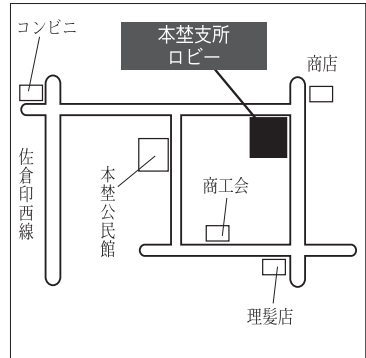

あなたの投票所はこちらです