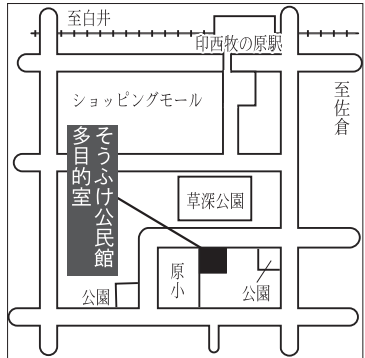

区市選挙管理委員会事務局
(☎内線441・442)

開票

●日時：投票日当日・午後9時～
●会場：西の原中学校体育館

▲マスコットキャラクターの「せんきょ君」

本荘ファミリア館・そうふけふれあいの里 休館のお知らせ

施設を投票所として使用するため、12月14日(日)は、館内すべての施設を休館します。

投票区	投票所	該 当 区 域
1	上町会館集会所	木下・竹袋・別所の一部、木下南一丁目・二丁目、宗甫、木下東一丁目～四丁目
2	小林小学校体育館	竹袋・小林の一部、平岡、小林浅間一丁目・二丁目、小林大門下一丁目～三丁目
3	小林公民館集会所	小林の一部、小林北一丁目～六丁目、小林浅間三丁目
4	大森小学校体育館	木下・発作・和泉の一部、大森、鹿黒、鹿黒南一丁目～五丁目、亀成、相嶋、浅間前
5	永治コミュニティセンター多目的室	発作・和泉の一部、浦部、浦部村新田、白幡、浦幡新田、高西新田、小倉
6	武西集会所集会所	武西、戸神
7	船穂コミュニティセンター多目的室	結縁寺・多々羅田・草深の一部、船尾、堀の内、松崎、松崎台一丁目・二丁目
8	草深ふれあい市民センターロビー	結縁寺・草深の一部
9	木刈小学校体育館	大塚一丁目～三丁目、牧の木戸一丁目、木刈一丁目～七丁目
10	小倉台小学校体育館	小倉台一丁目～四丁目
11	内野小学校体育館	内野一丁目～三丁目
12	原山小学校体育館	多々羅田・草深の一部、原山一丁目～三丁目、泉、泉野一丁目～三丁目

投票区	投票所	該 当 区 域
13	高花小学校体育館	高花一丁目～六丁目
14	西の原小学校体育館	別所の一部、西の原一丁目～五丁目
15	そうふけ公民館多目的室	東の原一丁目～三丁目、原一丁目～四丁目
16	印旛公民館ロビー	瀬戸の一部、瀬戸干拓、山田、山平二区、山田干拓一区、山田干拓二区、吉高、吉高干拓、萩原、萩原干拓、松虫
17	印旛西部公園管理棟ホール	鎌刈、惣深新田飛地の一部、鎌刈干拓、岩戸、岩戸干拓、師戸、師戸干拓、大廻、造谷、吉田、吉田干拓、つくりや台一丁目・二丁目
18	平賀小学校屋内運動場	平賀、山平一区、平賀干拓、平賀学園台一丁目～三丁目
19	ふれあいセンターいんば3階会議室	瀬戸、鎌刈の一部、美瀬一丁目・二丁目、舞姫一丁目～三丁目、若萩一丁目～四丁目
20	本荘支所ロビー	滝・物木・笠神・萩原・惣深新田飛地の一部、中根、荒野、角田、竜腹寺、行徳、下曾根、中、桜野、みどり台一丁目～三丁目
21	本荘第二小学校屋内運動場	萩原・笠神・物木の一部、川向、押付、佐野屋、和泉屋、甚兵衛、本荘小林、松木、中田切、下井、酒直ト杭、安食ト杭、将監、長門屋、立塾原
22	本荘ファミリア館ロビー	滝の一部、滝野一丁目～七丁目、牧の原一丁目～六丁目、牧の台一丁目～三丁目
23	中央駅前地域交流館1号館レクリエーションホール	武西学園台一丁目～三丁目、戸神台一丁目・二丁目、中央北一丁目～三丁目、中央南一丁目・二丁目

あなたの投票所はこちらです

■ふれあいセンターいんばの出入り口が変更

「ふれあいセンターいんば」は、旧印榑支所解体工事のため正面出入り口(国道464号側)が閉鎖中です。お車は庁舎裏側の出入り口をご利用ください。

期日前投票会場図