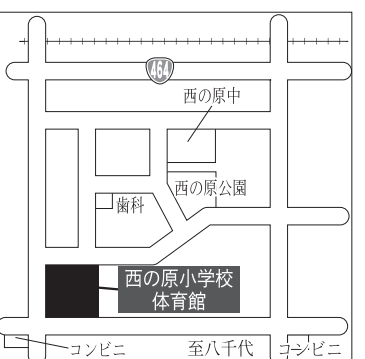

区市選挙管理委員会事務局
(☎内線441・442)

開票

●日時：投票日当日・午後9時～
●会場：西の原中学校体育館

▲マスコットキャラクターの「せんきょ君」

本荘ファミリア館・そうふけふれあいの里 休館のお知らせ

施設を投票所として使用するため、12月14日(日)は、館内すべての施設を休館します。

投票区	投票所	該 当 区 域
1	上町会館集会所	木下・竹袋・別所の一部、木下南一丁目・二丁目、宗甫、木下東一丁目～四丁目
2	小林小学校体育館	竹袋・小林の一部、平岡、小林浅間一丁目・二丁目、小林大門下一丁目～三丁目
3	小林公民館集会所	小林の一部、小林北一丁目～六丁目、小林浅間三丁目
4	大森小学校体育館	木下・発作・和泉の一部、大森、鹿黒、鹿黒南一丁目～五丁目、亀成、相嶋、浅間前
5	永治コミュニティセンター多目的室	発作・和泉の一部、浦部、浦部村新田、白幡、浦幡新田、高西新田、小倉
6	武西集会所集会所	武西、戸神
7	船穂コミュニティセンター多目的室	結縁寺・多々羅田・草深の一部、船尾、堀の内、松崎、松崎台一丁目・二丁目
8	草深ふれあい市民センターロビー	結縁寺・草深の一部
9	木刈小学校体育館	大塚一丁目～三丁目、牧の木戸一丁目、木刈一丁目～七丁目
10	小倉台小学校体育館	小倉台一丁目～四丁目
11	内野小学校体育館	内野一丁目～三丁目
12	原山小学校体育館	多々羅田・草深の一部、原山一丁目～三丁目、泉、泉野一丁目～三丁目

投票区	投票所	該 当 区 域
13	高花小学校体育館	高花一丁目～六丁目
14	西の原小学校体育館	別所の一部、西の原一丁目～五丁目
15	そうふけ公民館多目的室	東の原一丁目～三丁目、原一丁目～四丁目
16	印旛公民館ロビー	瀬戸の一部、瀬戸干拓、山田、山平二区、山田干拓一区、山田干拓二区、吉高、吉高干拓、萩原、萩原干拓、松虫
17	印旛西部公園管理棟ホール	鎌刈、惣深新田飛地の一部、鎌刈干拓、岩戸、岩戸干拓、師戸、師戸干拓、大廻、造谷、吉田、吉田干拓、つくりや台一丁目・二丁目
18	平賀小学校屋内運動場	平賀、山平一区、平賀干拓、平賀学園台一丁目～三丁目
19	ふれあいセンターいんば3階会議室	瀬戸、鎌刈の一部、美瀬一丁目・二丁目、舞姫一丁目～三丁目、若萩一丁目～四丁目
20	本荘支所ロビー	滝・物木・笠神・萩原・惣深新田飛地の一部、中根、荒野、角田、竜腹寺、行徳、下曾根、中、桜野、みどり台一丁目～三丁目
21	本荘第二小学校屋内運動場	萩原・笠神・物木の一部、川向、押付、佐野屋、和泉屋、甚兵衛、本荘小林、松木、中田切、下井、酒直ト杭、安食ト杭、将監、長門屋、立塾原
22	本荘ファミリア館ロビー	滝の一部、滝野一丁目～七丁目、牧の原一丁目～六丁目、牧の台一丁目～三丁目
23	中央駅前地域交流館1号館レクリエーションホール	武西学園台一丁目～三丁目、戸神台一丁目・二丁目、中央北一丁目～三丁目、中央南一丁目・二丁目

あなたの投票所はこちらです

■ふれあいセンターいんばの出入り口が変更

「ふれあいセンターいんば」は、旧印榑支所解体工事のため正面出入り口(国道464号側)が閉鎖中です。お車は庁舎裏側の出入り口をご利用ください。

期日前投票会場図