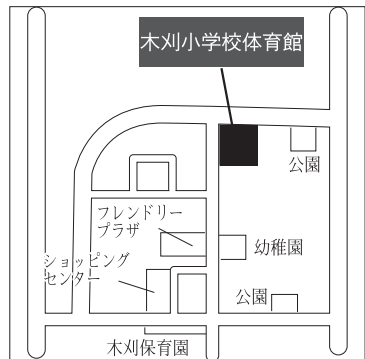

区市選挙管理委員会事務局
(☎内線441・442)

開票

●日時：投票日当日・午後9時～
●会場：西の原中学校体育館

▲マスコットキャラクターの「せんきょ君」

本荘ファミリア館・そうふけふれあいの里 休館のお知らせ

施設を投票所として使用するため、12月14日(日)は、館内すべての施設を休館します。

投票区	投票所	該 当 区 域
1	上町会館集会所	木下・竹袋・別所の一部、木下南一丁目・二丁目、宗甫、木下東一丁目～四丁目
2	小林小学校体育館	竹袋・小林の一部、平岡、小林浅間一丁目・二丁目、小林大門下一丁目～三丁目
3	小林公民館集会所	小林の一部、小林北一丁目～六丁目、小林浅間三丁目
4	大森小学校体育館	木下・発作・和泉の一部、大森、鹿黒、鹿黒南一丁目～五丁目、亀成、相嶋、浅間前
5	永治コミュニティセンター多目的室	発作・和泉の一部、浦部、浦部村新田、白幡、浦幡新田、高西新田、小倉
6	武西集会所集会所	武西、戸神
7	船穂コミュニティセンター多目的室	結縁寺・多々羅田・草深の一部、船尾、堀の内、松崎、松崎台一丁目・二丁目
8	草深ふれあい市民センターロビー	結縁寺・草深の一部
9	木刈小学校体育館	大塚一丁目～三丁目、牧の木戸一丁目、木刈一丁目～七丁目
10	小倉台小学校体育館	小倉台一丁目～四丁目
11	内野小学校体育館	内野一丁目～三丁目
12	原山小学校体育館	多々羅田・草深の一部、原山一丁目～三丁目、泉、泉野一丁目～三丁目

投票区	投票所	該 当 区 域
13	高花小学校体育館	高花一丁目～六丁目
14	西の原小学校体育館	別所の一部、西の原一丁目～五丁目
15	そうふけ公民館多目的室	東の原一丁目～三丁目、原一丁目～四丁目
16	印旛公民館ロビー	瀬戸の一部、瀬戸干拓、山田、山平二区、山田干拓一区、山田干拓二区、吉高、吉高干拓、萩原、萩原干拓、松虫
17	印旛西部公園管理棟ホール	鎌刈、惣深新田飛地の一部、鎌刈干拓、岩戸、岩戸干拓、師戸、師戸干拓、大廻、造谷、吉田、吉田干拓、つくりや台一丁目・二丁目
18	平賀小学校屋内運動場	平賀、山平一区、平賀干拓、平賀学園台一丁目～三丁目
19	ふれあいセンターいんば3階会議室	瀬戸、鎌刈の一部、美瀬一丁目・二丁目、舞姫一丁目～三丁目、若萩一丁目～四丁目
20	本荘支所ロビー	滝・物木・笠神・萩原・惣深新田飛地の一部、中根、荒野、角田、竜腹寺、行徳、下曾根、中、桜野、みどり台一丁目～三丁目
21	本荘第二小学校屋内運動場	萩原・笠神・物木の一部、川向、押付、佐野屋、和泉屋、甚兵衛、本荘小林、松木、中田切、下井、酒直ト杭、安食ト杭、将監、長門屋、立塾原
22	本荘ファミリア館ロビー	滝の一部、滝野一丁目～七丁目、牧の原一丁目～六丁目、牧の台一丁目～三丁目
23	中央駅前地域交流館1号館レクリエーションホール	武西学園台一丁目～三丁目、戸神台一丁目・二丁目、中央北一丁目～三丁目、中央南一丁目・二丁目

あなたの投票所はこちらです

■ふれあいセンターいんばの出入り口が変更

「ふれあいセンターいんば」は、旧印榑支所解体工事のため正面出入り口(国道464号側)が閉鎖中です。お車は庁舎裏側の出入り口をご利用ください。

期日前投票会場図