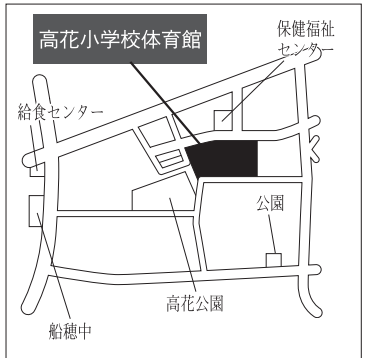

区市選挙管理委員会事務局
(☎内線441・442)

開票

●日時：投票日当日・午後9時～
●会場：西の原中学校体育館

▲マスコットキャラクターの「せんきょ君」

本荘ファミリア館・そうふけふれあいの里 休館のお知らせ

施設を投票所として使用するため、12月14日(日)は、館内すべての施設を休館します。

投票区	投票所	該 当 区 域
1	上町会館集会所	木下・竹袋・別所の一部、木下南一丁目・二丁目、宗甫、木下東一丁目～四丁目
2	小林小学校体育館	竹袋・小林の一部、平岡、小林浅間一丁目・二丁目、小林大門下一丁目～三丁目
3	小林公民館集会所	小林の一部、小林北一丁目～六丁目、小林浅間三丁目
4	大森小学校体育館	木下・発作・和泉の一部、大森、鹿黒、鹿黒南一丁目～五丁目、亀成、相嶋、浅間前
5	永治コミュニティセンター多目的室	発作・和泉の一部、浦部、浦部村新田、白幡、浦幡新田、高西新田、小倉
6	武西集会所集会所	武西、戸神
7	船穂コミュニティセンター多目的室	結縁寺・多々羅田・草深の一部、船尾、堀の内、松崎、松崎台一丁目・二丁目
8	草深ふれあい市民センターロビー	結縁寺・草深の一部
9	木刈小学校体育館	大塚一丁目～三丁目、牧の木戸一丁目、木刈一丁目～七丁目
10	小倉台小学校体育館	小倉台一丁目～四丁目
11	内野小学校体育館	内野一丁目～三丁目
12	原山小学校体育館	多々羅田・草深の一部、原山一丁目～三丁目、泉、泉野一丁目～三丁目

投票区	投票所	該 当 区 域
13	高花小学校体育館	高花一丁目～六丁目
14	西の原小学校体育館	別所の一部、西の原一丁目～五丁目
15	そうふけ公民館多目的室	東の原一丁目～三丁目、原一丁目～四丁目
16	印旛公民館ロビー	瀬戸の一部、瀬戸干拓、山田、山平二区、山田干拓一区、山田干拓二区、吉高、吉高干拓、萩原、萩原干拓、松虫
17	印旛西部公園管理棟ホール	鎌刈、惣深新田飛地の一部、鎌刈干拓、岩戸、岩戸干拓、師戸、師戸干拓、大廻、造谷、吉田、吉田干拓、つくりや台一丁目・二丁目
18	平賀小学校屋内運動場	平賀、山平一区、平賀干拓、平賀学園台一丁目～三丁目
19	ふれあいセンターいんば3階会議室	瀬戸、鎌刈の一部、美瀬一丁目・二丁目、舞姫一丁目～三丁目、若萩一丁目～四丁目
20	本荘支所ロビー	滝・物木・笠神・萩原・惣深新田飛地の一部、中根、荒野、角田、竜腹寺、行徳、下曾根、中、桜野、みどり台一丁目～三丁目
21	本荘第二小学校屋内運動場	萩原・笠神・物木の一部、川向、押付、佐野屋、和泉屋、甚兵衛、本荘小林、松木、中田切、下井、酒直ト杭、安食ト杭、将監、長門屋、立塾原
22	本荘ファミリア館ロビー	滝の一部、滝野一丁目～七丁目、牧の原一丁目～六丁目、牧の台一丁目～三丁目
23	中央駅前地域交流館1号館レクリエーションホール	武西学園台一丁目～三丁目、戸神台一丁目・二丁目、中央北一丁目～三丁目、中央南一丁目・二丁目

あなたの投票所はこちらです

■ふれあいセンターいんばの出入り口が変更

「ふれあいセンターいんば」は、旧印榑支所解体工事のため正面出入り口(国道464号側)が閉鎖中です。お車は庁舎裏側の出入り口をご利用ください。

期日前投票会場図