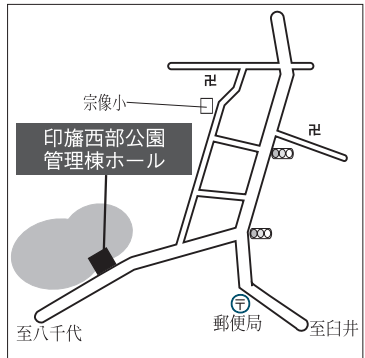

区市選挙管理委員会事務局
(☎内線441・442)

開票

●日時：投票日当日・午後9時～
●会場：西の原中学校体育館

▲マスコットキャラクターの「せんきょ君」

本荘ファミリア館・そうふけふれあいの里 休館のお知らせ

施設を投票所として使用するため、12月14日(日)は、館内すべての施設を休館します。

投票区	投票所	該 当 区 域
1	上町会館集会所	木下・竹袋・別所の一部、木下南一丁目・二丁目、宗甫、木下東一丁目～四丁目
2	小林小学校体育館	竹袋・小林の一部、平岡、小林浅間一丁目・二丁目、小林大門下一丁目～三丁目
3	小林公民館集会所	小林の一部、小林北一丁目～六丁目、小林浅間三丁目
4	大森小学校体育館	木下・発作・和泉の一部、大森、鹿黒、鹿黒南一丁目～五丁目、亀成、相嶋、浅間前
5	永治コミュニティセンター多目的室	発作・和泉の一部、浦部、浦部村新田、白幡、浦幡新田、高西新田、小倉
6	武西集会所集会所	武西、戸神
7	船穂コミュニティセンター多目的室	結縁寺・多々羅田・草深の一部、船尾、堀の内、松崎、松崎台一丁目・二丁目
8	草深ふれあい市民センターロビー	結縁寺・草深の一部
9	木刈小学校体育館	大塚一丁目～三丁目、牧の木戸一丁目、木刈一丁目～七丁目
10	小倉台小学校体育館	小倉台一丁目～四丁目
11	内野小学校体育館	内野一丁目～三丁目
12	原山小学校体育館	多々羅田・草深の一部、原山一丁目～三丁目、泉、泉野一丁目～三丁目

投票区	投票所	該 当 区 域
13	高花小学校体育館	高花一丁目～六丁目
14	西の原小学校体育館	別所の一部、西の原一丁目～五丁目
15	そうふけ公民館多目的室	東の原一丁目～三丁目、原一丁目～四丁目
16	印旛公民館ロビー	瀬戸の一部、瀬戸干拓、山田、山平二区、山田干拓一区、山田干拓二区、吉高、吉高干拓、萩原、萩原干拓、松虫
17	印旛西部公園管理棟ホール	鎌刈、惣深新田飛地の一部、鎌刈干拓、岩戸、岩戸干拓、師戸、師戸干拓、大廻、造谷、吉田、吉田干拓、つくりや台一丁目・二丁目
18	平賀小学校屋内運動場	平賀、山平一区、平賀干拓、平賀学園台一丁目～三丁目
19	ふれあいセンターいんば3階会議室	瀬戸、鎌刈の一部、美瀬一丁目・二丁目、舞姫一丁目～三丁目、若萩一丁目～四丁目
20	本荘支所ロビー	滝・物木・笠神・萩原・惣深新田飛地の一部、中根、荒野、角田、竜腹寺、行徳、下曾根、中、桜野、みどり台一丁目～三丁目
21	本荘第二小学校屋内運動場	萩原・笠神・物木の一部、川向、押付、佐野屋、和泉屋、甚兵衛、本荘小林、松木、中田切、下井、酒直ト杭、安食ト杭、将監、長門屋、立塾原
22	本荘ファミリア館ロビー	滝の一部、滝野一丁目～七丁目、牧の原一丁目～六丁目、牧の台一丁目～三丁目
23	中央駅前地域交流館1号館レクリエーションホール	武西学園台一丁目～三丁目、戸神台一丁目・二丁目、中央北一丁目～三丁目、中央南一丁目・二丁目

あなたの投票所はこちらです

■ふれあいセンターいんばの出入り口が変更

「ふれあいセンターいんば」は、旧印榑支所解体工事のため正面出入り口(国道464号側)が閉鎖中です。お車は庁舎裏側の出入り口をご利用ください。

期日前投票会場図