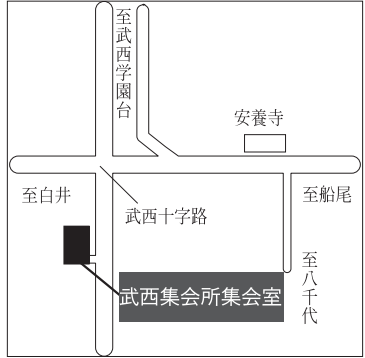

区市選挙管理委員会事務局
(☎内線441・442)

開票

●日時：投票日当日・午後9時～
●会場：西の原中学校体育館

▲マスコットキャラクターの「せんきょ君」

本荘ファミリア館・そうふけふれあいの里 休館のお知らせ

施設を投票所として使用するため、12月14日(日)は、館内すべての施設を休館します。

投票区	投票所	該 当 区 域
1	上町会館集会所	木下・竹袋・別所の一部、木下南一丁目・二丁目、宗甫、木下東一丁目～四丁目
2	小林小学校体育館	竹袋・小林の一部、平岡、小林浅間一丁目・二丁目、小林大門下一丁目～三丁目
3	小林公民館集会所	小林の一部、小林北一丁目～六丁目、小林浅間三丁目
4	大森小学校体育館	木下・発作・和泉の一部、大森、鹿黒、鹿黒南一丁目～五丁目、亀成、相嶋、浅間前
5	永治コミュニティセンター多目的室	発作・和泉の一部、浦部、浦部村新田、白幡、浦幡新田、高西新田、小倉
6	武西集会所集会所	武西、戸神
7	船穂コミュニティセンター多目的室	結縁寺・多々羅田・草深の一部、船尾、堀の内、松崎、松崎台一丁目・二丁目
8	草深ふれあい市民センターロビー	結縁寺・草深の一部
9	木刈小学校体育館	大塚一丁目～三丁目、牧の木戸一丁目、木刈一丁目～七丁目
10	小倉台小学校体育館	小倉台一丁目～四丁目
11	内野小学校体育館	内野一丁目～三丁目
12	原山小学校体育館	多々羅田・草深の一部、原山一丁目～三丁目、泉、泉野一丁目～三丁目

投票区	投票所	該 当 区 域
13	高花小学校体育館	高花一丁目～六丁目
14	西の原小学校体育館	別所の一部、西の原一丁目～五丁目
15	そうふけ公民館多目的室	東の原一丁目～三丁目、原一丁目～四丁目
16	印旛公民館ロビー	瀬戸の一部、瀬戸干拓、山田、山平二区、山田干拓一区、山田干拓二区、吉高、吉高干拓、萩原、萩原干拓、松虫
17	印旛西部公園管理棟ホール	鎌刈、惣深新田飛地の一部、鎌刈干拓、岩戸、岩戸干拓、師戸、師戸干拓、大廻、造谷、吉田、吉田干拓、つくりや台一丁目・二丁目
18	平賀小学校屋内運動場	平賀、山平一区、平賀干拓、平賀学園台一丁目～三丁目
19	ふれあいセンターいんば3階会議室	瀬戸、鎌刈の一部、美瀬一丁目・二丁目、舞姫一丁目～三丁目、若萩一丁目～四丁目
20	本荘支所ロビー	滝・物木・笠神・萩原・惣深新田飛地の一部、中根、荒野、角田、竜腹寺、行徳、下曾根、中、桜野、みどり台一丁目～三丁目
21	本荘第二小学校屋内運動場	萩原・笠神・物木の一部、川向、押付、佐野屋、和泉屋、甚兵衛、本荘小林、松木、中田切、下井、酒直ト杭、安食ト杭、将監、長門屋、立塾原
22	本荘ファミリア館ロビー	滝の一部、滝野一丁目～七丁目、牧の原一丁目～六丁目、牧の台一丁目～三丁目
23	中央駅前地域交流館1号館レクリエーションホール	武西学園台一丁目～三丁目、戸神台一丁目・二丁目、中央北一丁目～三丁目、中央南一丁目・二丁目

あなたの投票所はこちらです

■ふれあいセンターいんばの出入り口が変更

「ふれあいセンターいんば」は、旧印榑支所解体工事のため正面出入り口(国道464号側)が閉鎖中です。お車は庁舎裏側の出入り口をご利用ください。

期日前投票会場図