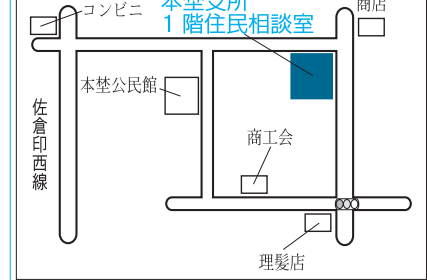

■ふれあいセンターいんばの出入り口が変更

「ふれあいセンターいんば」は、旧印榑支所解体工事のため正面出入り口(国道464号側)が閉鎖中です。お車は庁舎裏側の出入り口をご利用ください。