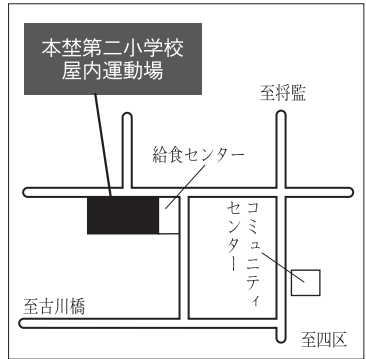

あなたの投票所はこちらです