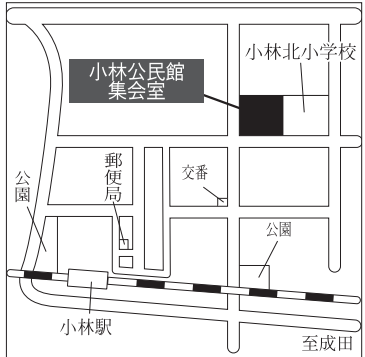

区市選挙管理委員会事務局
(☎内線441・442)

開票

●日時：投票日当日・午後9時～
●会場：西の原中学校体育館

▲マスコットキャラクターの「せんきょ君」

本荘ファミリア館・そうふけふれあいの里 休館のお知らせ

施設を投票所として使用するため、12月14日(日)は、館内すべての施設を休館します。

投票区	投票所	該 当 区 域
1	上町会館集会所	木下・竹袋・別所の一部、木下南一丁目・二丁目、宗甫、木下東一丁目～四丁目
2	小林小学校体育館	竹袋・小林の一部、平岡、小林浅間一丁目・二丁目、小林大門下一丁目～三丁目
3	小林公民館集会所	小林の一部、小林北一丁目～六丁目、小林浅間三丁目
4	大森小学校体育館	木下・発作・和泉の一部、大森、鹿黒、鹿黒南一丁目～五丁目、亀成、相嶋、浅間前
5	永治コミュニティセンター多目的室	発作・和泉の一部、浦部、浦部村新田、白幡、浦幡新田、高西新田、小倉
6	武西集会所集会所	武西、戸神
7	船穂コミュニティセンター多目的室	結縁寺・多々羅田・草深の一部、船尾、堀の内、松崎、松崎台一丁目・二丁目
8	草深ふれあい市民センターロビー	結縁寺・草深の一部
9	木刈小学校体育館	大塚一丁目～三丁目、牧の木戸一丁目、木刈一丁目～七丁目
10	小倉台小学校体育館	小倉台一丁目～四丁目
11	内野小学校体育館	内野一丁目～三丁目
12	原山小学校体育館	多々羅田・草深の一部、原山一丁目～三丁目、泉、泉野一丁目～三丁目

投票区	投票所	該 当 区 域
13	高花小学校体育館	高花一丁目～六丁目
14	西の原小学校体育館	別所の一部、西の原一丁目～五丁目
15	そうふけ公民館多目的室	東の原一丁目～三丁目、原一丁目～四丁目
16	印旛公民館ロビー	瀬戸の一部、瀬戸干拓、山田、山平二区、山田干拓一区、山田干拓二区、吉高、吉高干拓、萩原、萩原干拓、松虫
17	印旛西部公園管理棟ホール	鎌刈、惣深新田飛地の一部、鎌刈干拓、岩戸、岩戸干拓、師戸、師戸干拓、大廻、造谷、吉田、吉田干拓、つくりや台一丁目・二丁目
18	平賀小学校屋内運動場	平賀、山平一区、平賀干拓、平賀学園台一丁目～三丁目
19	ふれあいセンターいんば3階会議室	瀬戸、鎌刈の一部、美瀬一丁目・二丁目、舞姫一丁目～三丁目、若萩一丁目～四丁目
20	本荘支所ロビー	滝・物木・笠神・萩原・惣深新田飛地の一部、中根、荒野、角田、竜腹寺、行徳、下曾根、中、桜野、みどり台一丁目～三丁目
21	本荘第二小学校屋内運動場	萩原・笠神・物木の一部、川向、押付、佐野屋、和泉屋、甚兵衛、本荘小林、松木、中田切、下井、酒直ト杭、安食ト杭、将監、長門屋、立塾原
22	本荘ファミリア館ロビー	滝の一部、滝野一丁目～七丁目、牧の原一丁目～六丁目、牧の台一丁目～三丁目
23	中央駅前地域交流館1号館レクリエーションホール	武西学園台一丁目～三丁目、戸神台一丁目・二丁目、中央北一丁目～三丁目、中央南一丁目・二丁目

あなたの投票所はこちらです

■ふれあいセンターいんばの出入り口が変更

「ふれあいセンターいんば」は、旧印榑支所解体工事のため正面出入り口(国道464号側)が閉鎖中です。お車は庁舎裏側の出入り口をご利用ください。

期日前投票会場図