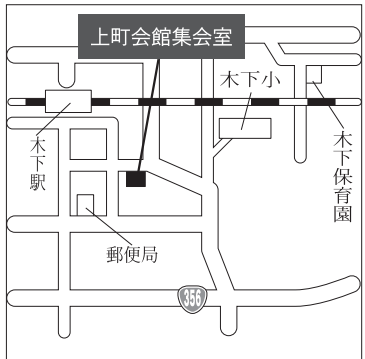

区市選挙管理委員会事務局
(☎内線441・442)

開票

●日時：投票日当日・午後9時～
●会場：西の原中学校体育館

▲マスコットキャラクターの「せんきょ君」

本荘ファミリア館・そうふけふれあいの里 休館のお知らせ

施設を投票所として使用するため、12月14日(日)は、館内すべての施設を休館します。

投票区	投票所	該 当 区 域
1	上町会館集会所	木下・竹袋・別所の一部、木下南一丁目・二丁目、宗甫、木下東一丁目～四丁目
2	小林小学校体育館	竹袋・小林の一部、平岡、小林浅間一丁目・二丁目、小林大門下一丁目～三丁目
3	小林公民館集会所	小林の一部、小林北一丁目～六丁目、小林浅間三丁目
4	大森小学校体育館	木下・発作・和泉の一部、大森、鹿黒、鹿黒南一丁目～五丁目、亀成、相嶋、浅間前
5	永治コミュニティセンター多目的室	発作・和泉の一部、浦部、浦部村新田、白幡、浦幡新田、高西新田、小倉
6	武西集会所集会所	武西、戸神
7	船穂コミュニティセンター多目的室	結縁寺・多々羅田・草深の一部、船尾、堀の内、松崎、松崎台一丁目・二丁目
8	草深ふれあい市民センターロビー	結縁寺・草深の一部
9	木刈小学校体育館	大塚一丁目～三丁目、牧の木戸一丁目、木刈一丁目～七丁目
10	小倉台小学校体育館	小倉台一丁目～四丁目
11	内野小学校体育館	内野一丁目～三丁目
12	原山小学校体育館	多々羅田・草深の一部、原山一丁目～三丁目、泉、泉野一丁目～三丁目

投票区	投票所	該 当 区 域
13	高花小学校体育館	高花一丁目～六丁目
14	西の原小学校体育館	別所の一部、西の原一丁目～五丁目
15	そうふけ公民館多目的室	東の原一丁目～三丁目、原一丁目～四丁目
16	印旛公民館ロビー	瀬戸の一部、瀬戸干拓、山田、山平二区、山田干拓一区、山田干拓二区、吉高、吉高干拓、萩原、萩原干拓、松虫
17	印旛西部公園管理棟ホール	鎌刈、惣深新田飛地の一部、鎌刈干拓、岩戸、岩戸干拓、師戸、師戸干拓、大廻、造谷、吉田、吉田干拓、つくりや台一丁目・二丁目
18	平賀小学校屋内運動場	平賀、山平一区、平賀干拓、平賀学園台一丁目～三丁目
19	ふれあいセンターいんば3階会議室	瀬戸、鎌刈の一部、美瀬一丁目・二丁目、舞姫一丁目～三丁目、若萩一丁目～四丁目
20	本荘支所ロビー	滝・物木・笠神・萩原・惣深新田飛地の一部、中根、荒野、角田、竜腹寺、行徳、下曾根、中、桜野、みどり台一丁目～三丁目
21	本荘第二小学校屋内運動場	萩原・笠神・物木の一部、川向、押付、佐野屋、和泉屋、甚兵衛、本荘小林、松木、中田切、下井、酒直ト杭、安食ト杭、将監、長門屋、立塾原
22	本荘ファミリア館ロビー	滝の一部、滝野一丁目～七丁目、牧の原一丁目～六丁目、牧の台一丁目～三丁目
23	中央駅前地域交流館1号館レクリエーションホール	武西学園台一丁目～三丁目、戸神台一丁目・二丁目、中央北一丁目～三丁目、中央南一丁目・二丁目

あなたの投票所はこちらです

■ふれあいセンターいんばの出入り口が変更

「ふれあいセンターいんば」は、旧印榑支所解体工事のため正面出入り口(国道464号側)が閉鎖中です。お車は庁舎裏側の出入り口をご利用ください。

期日前投票会場図