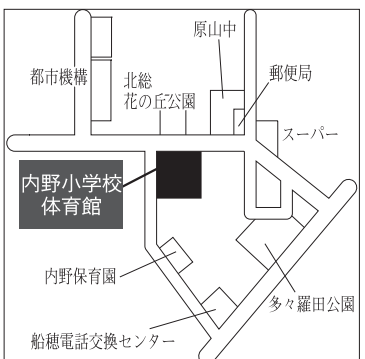

■ふれあいセンターいんばの出入り口が変更

「ふれあいセンターいんば」は、旧印榑支所解体工事のため正面出入り口(国道464号側)が閉鎖中です。お車は庁舎裏側の出入り口をご利用ください。