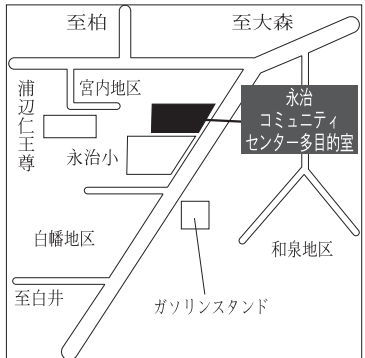

区市選挙管理委員会事務局
(☎内線441・442)

開票

●日時：投票日当日・午後9時～
●会場：西の原中学校体育館

▲マスコットキャラクターの「せんきょ君」

本荘ファミリア館・そうふけふれあいの里 休館のお知らせ

施設を投票所として使用するため、12月14日(日)は、館内すべての施設を休館します。

投票区	投票所	該 当 区 域
1	上町会館集会所	木下・竹袋・別所の一部、木下南一丁目・二丁目、宗甫、木下東一丁目～四丁目
2	小林小学校体育館	竹袋・小林の一部、平岡、小林浅間一丁目・二丁目、小林大門下一丁目～三丁目
3	小林公民館集会所	小林の一部、小林北一丁目～六丁目、小林浅間三丁目
4	大森小学校体育館	木下・発作・和泉の一部、大森、鹿黒、鹿黒南一丁目～五丁目、亀成、相嶋、浅間前
5	永治コミュニティセンター多目的室	発作・和泉の一部、浦部、浦部村新田、白幡、浦幡新田、高西新田、小倉
6	武西集会所集会所	武西、戸神
7	船穂コミュニティセンター多目的室	結縁寺・多々羅田・草深の一部、船尾、堀の内、松崎、松崎台一丁目・二丁目
8	草深ふれあい市民センターロビー	結縁寺・草深の一部
9	木刈小学校体育館	大塚一丁目～三丁目、牧の木戸一丁目、木刈一丁目～七丁目
10	小倉台小学校体育館	小倉台一丁目～四丁目
11	内野小学校体育館	内野一丁目～三丁目
12	原山小学校体育館	多々羅田・草深の一部、原山一丁目～三丁目、泉、泉野一丁目～三丁目

投票区	投票所	該 当 区 域
13	高花小学校体育館	高花一丁目～六丁目
14	西の原小学校体育館	別所の一部、西の原一丁目～五丁目
15	そうふけ公民館多目的室	東の原一丁目～三丁目、原一丁目～四丁目
16	印旛公民館ロビー	瀬戸の一部、瀬戸干拓、山田、山平二区、山田干拓一区、山田干拓二区、吉高、吉高干拓、萩原、萩原干拓、松虫
17	印旛西部公園管理棟ホール	鎌刈、惣深新田飛地の一部、鎌刈干拓、岩戸、岩戸干拓、師戸、師戸干拓、大廻、造谷、吉田、吉田干拓、つくりや台一丁目・二丁目
18	平賀小学校屋内運動場	平賀、山平一区、平賀干拓、平賀学園台一丁目～三丁目
19	ふれあいセンターいんば3階会議室	瀬戸、鎌刈の一部、美瀬一丁目・二丁目、舞姫一丁目～三丁目、若萩一丁目～四丁目
20	本荘支所ロビー	滝・物木・笠神・萩原・惣深新田飛地の一部、中根、荒野、角田、竜腹寺、行徳、下曾根、中、桜野、みどり台一丁目～三丁目
21	本荘第二小学校屋内運動場	萩原・笠神・物木の一部、川向、押付、佐野屋、和泉屋、甚兵衛、本荘小林、松木、中田切、下井、酒直ト杭、安食ト杭、将監、長門屋、立塾原
22	本荘ファミリア館ロビー	滝の一部、滝野一丁目～七丁目、牧の原一丁目～六丁目、牧の台一丁目～三丁目
23	中央駅前地域交流館1号館レクリエーションホール	武西学園台一丁目～三丁目、戸神台一丁目・二丁目、中央北一丁目～三丁目、中央南一丁目・二丁目

あなたの投票所はこちらです

■ふれあいセンターいんばの出入り口が変更

「ふれあいセンターいんば」は、旧印榑支所解体工事のため正面出入り口(国道464号側)が閉鎖中です。お車は庁舎裏側の出入り口をご利用ください。

期日前投票会場図