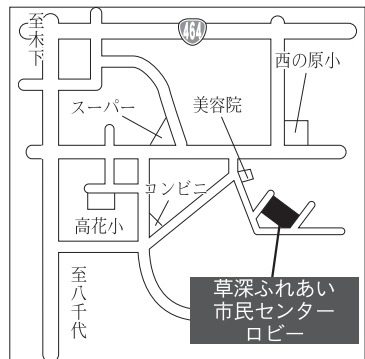

区市選挙管理委員会事務局
(☎内線441・442)

開票

●日時：投票日当日・午後9時～
●会場：西の原中学校体育館

▲マスコットキャラクターの「せんきょ君」

本荘ファミリア館・そうふけふれあいの里 休館のお知らせ

施設を投票所として使用するため、12月14日(日)は、館内すべての施設を休館します。

投票区	投票所	該 当 区 域
1	上町会館集会所	木下・竹袋・別所の一部、木下南一丁目・二丁目、宗甫、木下東一丁目～四丁目
2	小林小学校体育館	竹袋・小林の一部、平岡、小林浅間一丁目・二丁目、小林大門下一丁目～三丁目
3	小林公民館集会所	小林の一部、小林北一丁目～六丁目、小林浅間三丁目
4	大森小学校体育館	木下・発作・和泉の一部、大森、鹿黒、鹿黒南一丁目～五丁目、亀成、相嶋、浅間前
5	永治コミュニティセンター多目的室	発作・和泉の一部、浦部、浦部村新田、白幡、浦幡新田、高西新田、小倉
6	武西集会所集会所	武西、戸神
7	船穂コミュニティセンター多目的室	結縁寺・多々羅田・草深の一部、船尾、堀の内、松崎、松崎台一丁目・二丁目
8	草深ふれあい市民センターロビー	結縁寺・草深の一部
9	木刈小学校体育館	大塚一丁目～三丁目、牧の木戸一丁目、木刈一丁目～七丁目
10	小倉台小学校体育館	小倉台一丁目～四丁目
11	内野小学校体育館	内野一丁目～三丁目
12	原山小学校体育館	多々羅田・草深の一部、原山一丁目～三丁目、泉、泉野一丁目～三丁目

投票区	投票所	該 当 区 域
13	高花小学校体育館	高花一丁目～六丁目
14	西の原小学校体育館	別所の一部、西の原一丁目～五丁目
15	そうふけ公民館多目的室	東の原一丁目～三丁目、原一丁目～四丁目
16	印旛公民館ロビー	瀬戸の一部、瀬戸干拓、山田、山平二区、山田干拓一区、山田干拓二区、吉高、吉高干拓、萩原、萩原干拓、松虫
17	印旛西部公園管理棟ホール	鎌刈、惣深新田飛地の一部、鎌刈干拓、岩戸、岩戸干拓、師戸、師戸干拓、大廻、造谷、吉田、吉田干拓、つくりや台一丁目・二丁目
18	平賀小学校屋内運動場	平賀、山平一区、平賀干拓、平賀学園台一丁目～三丁目
19	ふれあいセンターいんば3階会議室	瀬戸、鎌刈の一部、美瀬一丁目・二丁目、舞姫一丁目～三丁目、若萩一丁目～四丁目
20	本荘支所ロビー	滝・物木・笠神・萩原・惣深新田飛地の一部、中根、荒野、角田、竜腹寺、行徳、下曾根、中、桜野、みどり台一丁目～三丁目
21	本荘第二小学校屋内運動場	萩原・笠神・物木の一部、川向、押付、佐野屋、和泉屋、甚兵衛、本荘小林、松木、中田切、下井、酒直ト杭、安食ト杭、将監、長門屋、立塾原
22	本荘ファミリア館ロビー	滝の一部、滝野一丁目～七丁目、牧の原一丁目～六丁目、牧の台一丁目～三丁目
23	中央駅前地域交流館1号館レクリエーションホール	武西学園台一丁目～三丁目、戸神台一丁目・二丁目、中央北一丁目～三丁目、中央南一丁目・二丁目

あなたの投票所はこちらです

■ふれあいセンターいんばの出入り口が変更

「ふれあいセンターいんば」は、旧印榑支所解体工事のため正面出入り口(国道464号側)が閉鎖中です。お車は庁舎裏側の出入り口をご利用ください。

期日前投票会場図