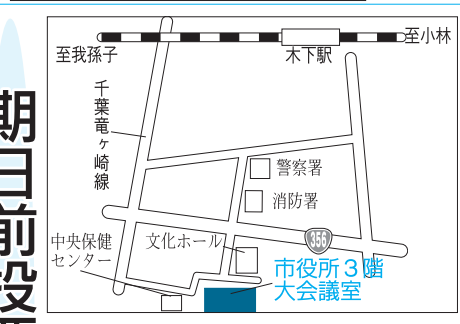

■ふれあいセンターいんばの出入り口が変更

「ふれあいセンターいんば」は、旧印榑支所解体工事のため正面出入り口(国道464号側)が閉鎖中です。お車は庁舎裏側の出入り口をご利用ください。