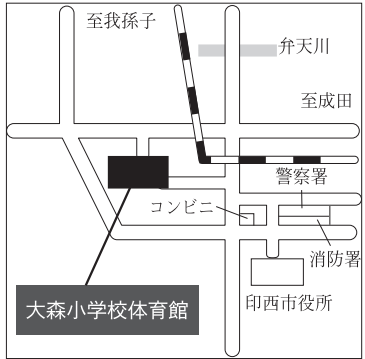

区市選挙管理委員会事務局
(☎内線441・442)

開票

●日時：投票日当日・午後9時～
●会場：西の原中学校体育館

▲マスコットキャラクターの「せんきょ君」

本荘ファミリア館・そうふけふれあいの里 休館のお知らせ

施設を投票所として使用するため、12月14日(日)は、館内すべての施設を休館します。

投票区	投票所	該 当 区 域
1	上町会館集会所	木下・竹袋・別所の一部、木下南一丁目・二丁目、宗甫、木下東一丁目～四丁目
2	小林小学校体育館	竹袋・小林の一部、平岡、小林浅間一丁目・二丁目、小林大門下一丁目～三丁目
3	小林公民館集会所	小林の一部、小林北一丁目～六丁目、小林浅間三丁目
4	大森小学校体育館	木下・発作・和泉の一部、大森、鹿黒、鹿黒南一丁目～五丁目、亀成、相嶋、浅間前
5	永治コミュニティセンター多目的室	発作・和泉の一部、浦部、浦部村新田、白幡、浦幡新田、高西新田、小倉
6	武西集会所集会所	武西、戸神
7	船穂コミュニティセンター多目的室	結縁寺・多々羅田・草深の一部、船尾、堀の内、松崎、松崎台一丁目・二丁目
8	草深ふれあい市民センターロビー	結縁寺・草深の一部
9	木刈小学校体育館	大塚一丁目～三丁目、牧の木戸一丁目、木刈一丁目～七丁目
10	小倉台小学校体育館	小倉台一丁目～四丁目
11	内野小学校体育館	内野一丁目～三丁目
12	原山小学校体育館	多々羅田・草深の一部、原山一丁目～三丁目、泉、泉野一丁目～三丁目

投票区	投票所	該 当 区 域
13	高花小学校体育館	高花一丁目～六丁目
14	西の原小学校体育館	別所の一部、西の原一丁目～五丁目
15	そうふけ公民館多目的室	東の原一丁目～三丁目、原一丁目～四丁目
16	印旛公民館ロビー	瀬戸の一部、瀬戸干拓、山田、山平二区、山田干拓一区、山田干拓二区、吉高、吉高干拓、萩原、萩原干拓、松虫
17	印旛西部公園管理棟ホール	鎌刈、惣深新田飛地の一部、鎌刈干拓、岩戸、岩戸干拓、師戸、師戸干拓、大廻、造谷、吉田、吉田干拓、つくりや台一丁目・二丁目
18	平賀小学校屋内運動場	平賀、山平一区、平賀干拓、平賀学園台一丁目～三丁目
19	ふれあいセンターいんば3階会議室	瀬戸、鎌刈の一部、美瀬一丁目・二丁目、舞姫一丁目～三丁目、若萩一丁目～四丁目
20	本荘支所ロビー	滝・物木・笠神・萩原・惣深新田飛地の一部、中根、荒野、角田、竜腹寺、行徳、下曾根、中、桜野、みどり台一丁目～三丁目
21	本荘第二小学校屋内運動場	萩原・笠神・物木の一部、川向、押付、佐野屋、和泉屋、甚兵衛、本荘小林、松木、中田切、下井、酒直ト杭、安食ト杭、将監、長門屋、立塾原
22	本荘ファミリア館ロビー	滝の一部、滝野一丁目～七丁目、牧の原一丁目～六丁目、牧の台一丁目～三丁目
23	中央駅前地域交流館1号館レクリエーションホール	武西学園台一丁目～三丁目、戸神台一丁目・二丁目、中央北一丁目～三丁目、中央南一丁目・二丁目

あなたの投票所はこちらです

■ふれあいセンターいんばの出入り口が変更

「ふれあいセンターいんば」は、旧印榑支所解体工事のため正面出入り口(国道464号側)が閉鎖中です。お車は庁舎裏側の出入り口をご利用ください。

期日前投票会場図