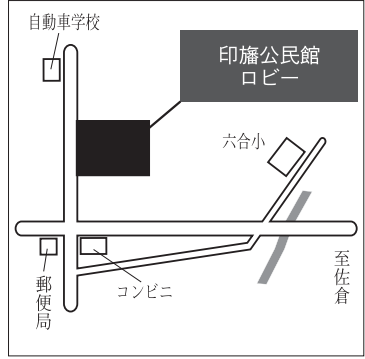

区市選挙管理委員会事務局
(☎内線441・442)

開票

●日時：投票日当日・午後9時～
●会場：西の原中学校体育館

▲マスコットキャラクターの「せんきょ君」

本荘ファミリア館・そうふけふれあいの里 休館のお知らせ

施設を投票所として使用するため、12月14日(日)は、館内すべての施設を休館します。

投票区	投票所	該 当 区 域
1	上町会館集会所	木下・竹袋・別所の一部、木下南一丁目・二丁目、宗甫、木下東一丁目～四丁目
2	小林小学校体育館	竹袋・小林の一部、平岡、小林浅間一丁目・二丁目、小林大門下一丁目～三丁目
3	小林公民館集会所	小林の一部、小林北一丁目～六丁目、小林浅間三丁目
4	大森小学校体育館	木下・発作・和泉の一部、大森、鹿黒、鹿黒南一丁目～五丁目、亀成、相嶋、浅間前
5	永治コミュニティセンター多目的室	発作・和泉の一部、浦部、浦部村新田、白幡、浦幡新田、高西新田、小倉
6	武西集会所集会所	武西、戸神
7	船穂コミュニティセンター多目的室	結縁寺・多々羅田・草深の一部、船尾、堀の内、松崎、松崎台一丁目・二丁目
8	草深ふれあい市民センターロビー	結縁寺・草深の一部
9	木刈小学校体育館	大塚一丁目～三丁目、牧の木戸一丁目、木刈一丁目～七丁目
10	小倉台小学校体育館	小倉台一丁目～四丁目
11	内野小学校体育館	内野一丁目～三丁目
12	原山小学校体育館	多々羅田・草深の一部、原山一丁目～三丁目、泉、泉野一丁目～三丁目

投票区	投票所	該 当 区 域
13	高花小学校体育館	高花一丁目～六丁目
14	西の原小学校体育館	別所の一部、西の原一丁目～五丁目
15	そうふけ公民館多目的室	東の原一丁目～三丁目、原一丁目～四丁目
16	印旛公民館ロビー	瀬戸の一部、瀬戸干拓、山田、山平二区、山田干拓一区、山田干拓二区、吉高、吉高干拓、萩原、萩原干拓、松虫
17	印旛西部公園管理棟ホール	鎌刈、惣深新田飛地の一部、鎌刈干拓、岩戸、岩戸干拓、師戸、師戸干拓、大廻、造谷、吉田、吉田干拓、つくりや台一丁目・二丁目
18	平賀小学校屋内運動場	平賀、山平一区、平賀干拓、平賀学園台一丁目～三丁目
19	ふれあいセンターいんば3階会議室	瀬戸、鎌刈の一部、美瀬一丁目・二丁目、舞姫一丁目～三丁目、若萩一丁目～四丁目
20	本荘支所ロビー	滝・物木・笠神・萩原・惣深新田飛地の一部、中根、荒野、角田、竜腹寺、行徳、下曾根、中、桜野、みどり台一丁目～三丁目
21	本荘第二小学校屋内運動場	萩原・笠神・物木の一部、川向、押付、佐野屋、和泉屋、甚兵衛、本荘小林、松木、中田切、下井、酒直ト杭、安食ト杭、将監、長門屋、立塾原
22	本荘ファミリア館ロビー	滝の一部、滝野一丁目～七丁目、牧の原一丁目～六丁目、牧の台一丁目～三丁目
23	中央駅前地域交流館1号館レクリエーションホール	武西学園台一丁目～三丁目、戸神台一丁目・二丁目、中央北一丁目～三丁目、中央南一丁目・二丁目

あなたの投票所はこちらです

■ふれあいセンターいんばの出入り口が変更

「ふれあいセンターいんば」は、旧印榑支所解体工事のため正面出入り口(国道464号側)が閉鎖中です。お車は庁舎裏側の出入り口をご利用ください。

期日前投票会場図