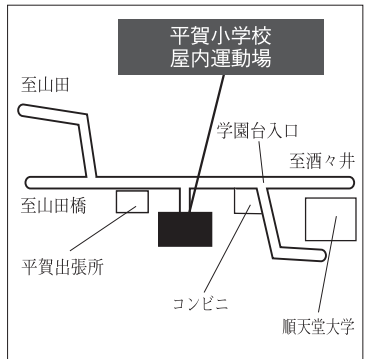

■ふれあいセンターいんばの出入り口が変更

「ふれあいセンターいんば」は、旧印榑支所解体工事のため正面出入り口(国道464号側)が閉鎖中です。お車は庁舎裏側の出入り口をご利用ください。