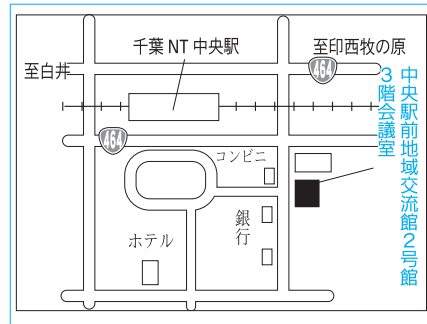

区市選挙管理委員会事務局
(☎内線441・442)

開票

●日時：投票日当日・午後9時～
●会場：西の原中学校体育館

▲マスコットキャラクターの「せんきょ君」

本荘ファミリア館・そうふけふれあいの里 休館のお知らせ

施設を投票所として使用するため、12月14日(日)は、館内すべての施設を休館します。

投票区	投票所	該 当 区 域
1	上町会館集会所	木下・竹袋・別所の一部、木下南一丁目・二丁目、宗甫、木下東一丁目～四丁目
2	小林小学校体育館	竹袋・小林の一部、平岡、小林浅間一丁目・二丁目、小林大門下一丁目～三丁目
3	小林公民館集会所	小林の一部、小林北一丁目～六丁目、小林浅間三丁目
4	大森小学校体育館	木下・発作・和泉の一部、大森、鹿黒、鹿黒南一丁目～五丁目、亀成、相嶋、浅間前
5	永治コミュニティセンター多目的室	発作・和泉の一部、浦部、浦部村新田、白幡、浦幡新田、高西新田、小倉
6	武西集会所集会所	武西、戸神
7	船穂コミュニティセンター多目的室	結縁寺・多々羅田・草深の一部、船尾、堀の内、松崎、松崎台一丁目・二丁目
8	草深ふれあい市民センターロビー	結縁寺・草深の一部
9	木刈小学校体育館	大塚一丁目～三丁目、牧の木戸一丁目、木刈一丁目～七丁目
10	小倉台小学校体育館	小倉台一丁目～四丁目
11	内野小学校体育館	内野一丁目～三丁目
12	原山小学校体育館	多々羅田・草深の一部、原山一丁目～三丁目、泉、泉野一丁目～三丁目

投票区	投票所	該 当 区 域
13	高花小学校体育館	高花一丁目～六丁目
14	西の原小学校体育館	別所の一部、西の原一丁目～五丁目
15	そうふけ公民館多目的室	東の原一丁目～三丁目、原一丁目～四丁目
16	印旛公民館ロビー	瀬戸の一部、瀬戸干拓、山田、山平二区、山田干拓一区、山田干拓二区、吉高、吉高干拓、萩原、萩原干拓、松虫
17	印旛西部公園管理棟ホール	鎌刈、惣深新田飛地の一部、鎌刈干拓、岩戸、岩戸干拓、師戸、師戸干拓、大廻、造谷、吉田、吉田干拓、つくりや台一丁目・二丁目
18	平賀小学校屋内運動場	平賀、山平一区、平賀干拓、平賀学園台一丁目～三丁目
19	ふれあいセンターいんば3階会議室	瀬戸、鎌刈の一部、美瀬一丁目・二丁目、舞姫一丁目～三丁目、若萩一丁目～四丁目
20	本荘支所ロビー	滝・物木・笠神・萩原・惣深新田飛地の一部、中根、荒野、角田、竜腹寺、行徳、下曾根、中、桜野、みどり台一丁目～三丁目
21	本荘第二小学校屋内運動場	萩原・笠神・物木の一部、川向、押付、佐野屋、和泉屋、甚兵衛、本荘小林、松木、中田切、下井、酒直ト杭、安食ト杭、将監、長門屋、立塾原
22	本荘ファミリア館ロビー	滝の一部、滝野一丁目～七丁目、牧の原一丁目～六丁目、牧の台一丁目～三丁目
23	中央駅前地域交流館1号館レクリエーションホール	武西学園台一丁目～三丁目、戸神台一丁目・二丁目、中央北一丁目～三丁目、中央南一丁目・二丁目

あなたの投票所はこちらです

■ふれあいセンターいんばの出入り口が変更

「ふれあいセンターいんば」は、旧印榑支所解体工事のため正面出入り口(国道464号側)が閉鎖中です。お車は庁舎裏側の出入り口をご利用ください。

期日前投票会場図