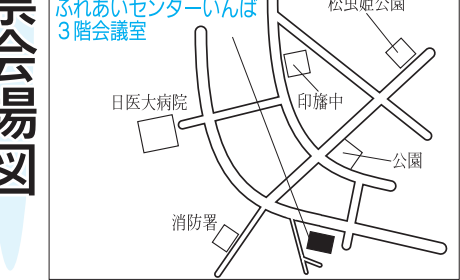

■ふれあいセンターいんばの出入り口が変更

「ふれあいセンターいんば」は、旧印榑支所解体工事のため正面出入り口(国道464号側)が閉鎖中です。お車は庁舎裏側の出入り口をご利用ください。