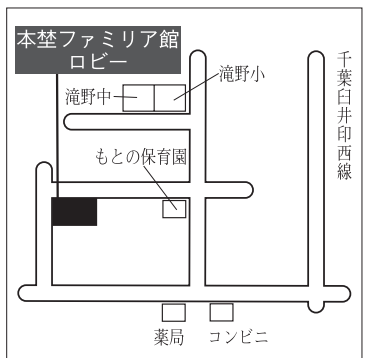

区市選挙管理委員会事務局
(☎内線441・442)

開票

●日時：投票日当日・午後9時～
●会場：西の原中学校体育館

▲マスコットキャラクターの「せんきょ君」

本荘ファミリア館・そうふけふれあいの里 休館のお知らせ

施設を投票所として使用するため、12月14日(日)は、館内すべての施設を休館します。

投票区	投票所	該 当 区 域
1	上町会館集会所	木下・竹袋・別所の一部、木下南一丁目・二丁目、宗甫、木下東一丁目～四丁目
2	小林小学校体育館	竹袋・小林の一部、平岡、小林浅間一丁目・二丁目、小林大門下一丁目～三丁目
3	小林公民館集会所	小林の一部、小林北一丁目～六丁目、小林浅間三丁目
4	大森小学校体育館	木下・発作・和泉の一部、大森、鹿黒、鹿黒南一丁目～五丁目、亀成、相嶋、浅間前
5	永治コミュニティセンター多目的室	発作・和泉の一部、浦部、浦部村新田、白幡、浦幡新田、高西新田、小倉
6	武西集会所集会所	武西、戸神
7	船穂コミュニティセンター多目的室	結縁寺・多々羅田・草深の一部、船尾、堀の内、松崎、松崎台一丁目・二丁目
8	草深ふれあい市民センターロビー	結縁寺・草深の一部
9	木刈小学校体育館	大塚一丁目～三丁目、牧の木戸一丁目、木刈一丁目～七丁目
10	小倉台小学校体育館	小倉台一丁目～四丁目
11	内野小学校体育館	内野一丁目～三丁目
12	原山小学校体育館	多々羅田・草深の一部、原山一丁目～三丁目、泉、泉野一丁目～三丁目

投票区	投票所	該 当 区 域
13	高花小学校体育館	高花一丁目～六丁目
14	西の原小学校体育館	別所の一部、西の原一丁目～五丁目
15	そうふけ公民館多目的室	東の原一丁目～三丁目、原一丁目～四丁目
16	印旛公民館ロビー	瀬戸の一部、瀬戸干拓、山田、山平二区、山田干拓一区、山田干拓二区、吉高、吉高干拓、萩原、萩原干拓、松虫
17	印旛西部公園管理棟ホール	鎌刈、惣深新田飛地の一部、鎌刈干拓、岩戸、岩戸干拓、師戸、師戸干拓、大廻、造谷、吉田、吉田干拓、つくりや台一丁目・二丁目
18	平賀小学校屋内運動場	平賀、山平一区、平賀干拓、平賀学園台一丁目～三丁目
19	ふれあいセンターいんば3階会議室	瀬戸、鎌刈の一部、美瀬一丁目・二丁目、舞姫一丁目～三丁目、若萩一丁目～四丁目
20	本荘支所ロビー	滝・物木・笠神・萩原・惣深新田飛地の一部、中根、荒野、角田、竜腹寺、行徳、下曾根、中、桜野、みどり台一丁目～三丁目
21	本荘第二小学校屋内運動場	萩原・笠神・物木の一部、川向、押付、佐野屋、和泉屋、甚兵衛、本荘小林、松木、中田切、下井、酒直ト杭、安食ト杭、将監、長門屋、立塾原
22	本荘ファミリア館ロビー	滝の一部、滝野一丁目～七丁目、牧の原一丁目～六丁目、牧の台一丁目～三丁目
23	中央駅前地域交流館1号館レクリエーションホール	武西学園台一丁目～三丁目、戸神台一丁目・二丁目、中央北一丁目～三丁目、中央南一丁目・二丁目

あなたの投票所はこちらです

■ふれあいセンターいんばの出入り口が変更

「ふれあいセンターいんば」は、旧印榑支所解体工事のため正面出入り口(国道464号側)が閉鎖中です。お車は庁舎裏側の出入り口をご利用ください。

期日前投票会場図