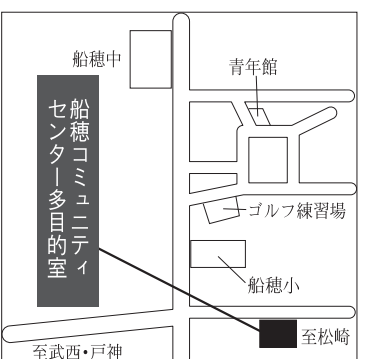

区市選挙管理委員会事務局
(☎内線441・442)

開票

●日時：投票日当日・午後9時～
●会場：西の原中学校体育館

▲マスコットキャラクターの「せんきょ君」

本荘ファミリア館・そうふけふれあいの里 休館のお知らせ

施設を投票所として使用するため、12月14日(日)は、館内すべての施設を休館します。

投票区	投票所	該 当 区 域
1	上町会館集会所	木下・竹袋・別所の一部、木下南一丁目・二丁目、宗甫、木下東一丁目～四丁目
2	小林小学校体育館	竹袋・小林の一部、平岡、小林浅間一丁目・二丁目、小林大門下一丁目～三丁目
3	小林公民館集会所	小林の一部、小林北一丁目～六丁目、小林浅間三丁目
4	大森小学校体育館	木下・発作・和泉の一部、大森、鹿黒、鹿黒南一丁目～五丁目、亀成、相嶋、浅間前
5	永治コミュニティセンター多目的室	発作・和泉の一部、浦部、浦部村新田、白幡、浦幡新田、高西新田、小倉
6	武西集会所集会所	武西、戸神
7	船穂コミュニティセンター多目的室	結縁寺・多々羅田・草深の一部、船尾、堀の内、松崎、松崎台一丁目・二丁目
8	草深ふれあい市民センターロビー	結縁寺・草深の一部
9	木刈小学校体育館	大塚一丁目～三丁目、牧の木戸一丁目、木刈一丁目～七丁目
10	小倉台小学校体育館	小倉台一丁目～四丁目
11	内野小学校体育館	内野一丁目～三丁目
12	原山小学校体育館	多々羅田・草深の一部、原山一丁目～三丁目、泉、泉野一丁目～三丁目

投票区	投票所	該 当 区 域
13	高花小学校体育館	高花一丁目～六丁目
14	西の原小学校体育館	別所の一部、西の原一丁目～五丁目
15	そうふけ公民館多目的室	東の原一丁目～三丁目、原一丁目～四丁目
16	印旛公民館ロビー	瀬戸の一部、瀬戸干拓、山田、山平二区、山田干拓一区、山田干拓二区、吉高、吉高干拓、萩原、萩原干拓、松虫
17	印旛西部公園管理棟ホール	鎌刈、惣深新田飛地の一部、鎌刈干拓、岩戸、岩戸干拓、師戸、師戸干拓、大廻、造谷、吉田、吉田干拓、つくりや台一丁目・二丁目
18	平賀小学校屋内運動場	平賀、山平一区、平賀干拓、平賀学園台一丁目～三丁目
19	ふれあいセンターいんば3階会議室	瀬戸、鎌刈の一部、美瀬一丁目・二丁目、舞姫一丁目～三丁目、若萩一丁目～四丁目
20	本荘支所ロビー	滝・物木・笠神・萩原・惣深新田飛地の一部、中根、荒野、角田、竜腹寺、行徳、下曾根、中、桜野、みどり台一丁目～三丁目
21	本荘第二小学校屋内運動場	萩原・笠神・物木の一部、川向、押付、佐野屋、和泉屋、甚兵衛、本荘小林、松木、中田切、下井、酒直ト杭、安食ト杭、将監、長門屋、立塾原
22	本荘ファミリア館ロビー	滝の一部、滝野一丁目～七丁目、牧の原一丁目～六丁目、牧の台一丁目～三丁目
23	中央駅前地域交流館1号館レクリエーションホール	武西学園台一丁目～三丁目、戸神台一丁目・二丁目、中央北一丁目～三丁目、中央南一丁目・二丁目

あなたの投票所はこちらです

■ふれあいセンターいんばの出入り口が変更

「ふれあいセンターいんば」は、旧印榑支所解体工事のため正面出入り口(国道464号側)が閉鎖中です。お車は庁舎裏側の出入り口をご利用ください。

期日前投票会場図