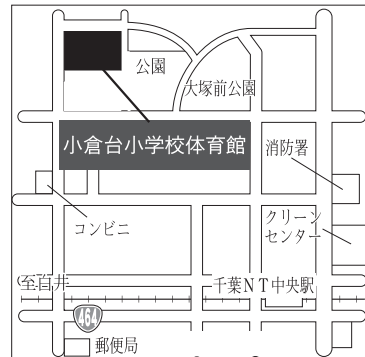

区市選挙管理委員会事務局
(☎内線441・442)

開票

●日時：投票日当日・午後9時～
●会場：西の原中学校体育館

▲マスコットキャラクターの「せんきょ君」

本荘ファミリア館・そうふけふれあいの里 休館のお知らせ

施設を投票所として使用するため、12月14日(日)は、館内すべての施設を休館します。

投票区	投票所	該 当 区 域
1	上町会館集会所	木下・竹袋・別所の一部、木下南一丁目・二丁目、宗甫、木下東一丁目～四丁目
2	小林小学校体育館	竹袋・小林の一部、平岡、小林浅間一丁目・二丁目、小林大門下一丁目～三丁目
3	小林公民館集会所	小林の一部、小林北一丁目～六丁目、小林浅間三丁目
4	大森小学校体育館	木下・発作・和泉の一部、大森、鹿黒、鹿黒南一丁目～五丁目、亀成、相嶋、浅間前
5	永治コミュニティセンター多目的室	発作・和泉の一部、浦部、浦部村新田、白幡、浦幡新田、高西新田、小倉
6	武西集会所集会所	武西、戸神
7	船穂コミュニティセンター多目的室	結縁寺・多々羅田・草深の一部、船尾、堀の内、松崎、松崎台一丁目・二丁目
8	草深ふれあい市民センターロビー	結縁寺・草深の一部
9	木刈小学校体育館	大塚一丁目～三丁目、牧の木戸一丁目、木刈一丁目～七丁目
10	小倉台小学校体育館	小倉台一丁目～四丁目
11	内野小学校体育館	内野一丁目～三丁目
12	原山小学校体育館	多々羅田・草深の一部、原山一丁目～三丁目、泉、泉野一丁目～三丁目

投票区	投票所	該 当 区 域
13	高花小学校体育館	高花一丁目～六丁目
14	西の原小学校体育館	別所の一部、西の原一丁目～五丁目
15	そうふけ公民館多目的室	東の原一丁目～三丁目、原一丁目～四丁目
16	印旛公民館ロビー	瀬戸の一部、瀬戸干拓、山田、山平二区、山田干拓一区、山田干拓二区、吉高、吉高干拓、萩原、萩原干拓、松虫
17	印旛西部公園管理棟ホール	鎌刈、惣深新田飛地の一部、鎌刈干拓、岩戸、岩戸干拓、師戸、師戸干拓、大廻、造谷、吉田、吉田干拓、つくりや台一丁目・二丁目
18	平賀小学校屋内運動場	平賀、山平一区、平賀干拓、平賀学園台一丁目～三丁目
19	ふれあいセンターいんば3階会議室	瀬戸、鎌刈の一部、美瀬一丁目・二丁目、舞姫一丁目～三丁目、若萩一丁目～四丁目
20	本荘支所ロビー	滝・物木・笠神・萩原・惣深新田飛地の一部、中根、荒野、角田、竜腹寺、行徳、下曾根、中、桜野、みどり台一丁目～三丁目
21	本荘第二小学校屋内運動場	萩原・笠神・物木の一部、川向、押付、佐野屋、和泉屋、甚兵衛、本荘小林、松木、中田切、下井、酒直ト杭、安食ト杭、将監、長門屋、立塾原
22	本荘ファミリア館ロビー	滝の一部、滝野一丁目～七丁目、牧の原一丁目～六丁目、牧の台一丁目～三丁目
23	中央駅前地域交流館1号館レクリエーションホール	武西学園台一丁目～三丁目、戸神台一丁目・二丁目、中央北一丁目～三丁目、中央南一丁目・二丁目

あなたの投票所はこちらです

■ふれあいセンターいんばの出入り口が変更

「ふれあいセンターいんば」は、旧印榑支所解体工事のため正面出入り口(国道464号側)が閉鎖中です。お車は庁舎裏側の出入り口をご利用ください。

期日前投票会場図