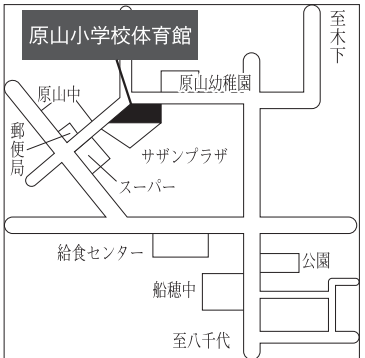

区市選挙管理委員会事務局
(☎内線441・442)

開票

●日時：投票日当日・午後9時～
●会場：西の原中学校体育館

▲マスコットキャラクターの「せんきょ君」

本荘ファミリア館・そうふけふれあいの里 休館のお知らせ

施設を投票所として使用するため、12月14日(日)は、館内すべての施設を休館します。

投票区	投票所	該 当 区 域
1	上町会館集会所	木下・竹袋・別所の一部、木下南一丁目・二丁目、宗甫、木下東一丁目～四丁目
2	小林小学校体育館	竹袋・小林の一部、平岡、小林浅間一丁目・二丁目、小林大門下一丁目～三丁目
3	小林公民館集会所	小林の一部、小林北一丁目～六丁目、小林浅間三丁目
4	大森小学校体育館	木下・発作・和泉の一部、大森、鹿黒、鹿黒南一丁目～五丁目、亀成、相嶋、浅間前
5	永治コミュニティセンター多目的室	発作・和泉の一部、浦部、浦部村新田、白幡、浦幡新田、高西新田、小倉
6	武西集会所集会所	武西、戸神
7	船穂コミュニティセンター多目的室	結縁寺・多々羅田・草深の一部、船尾、堀の内、松崎、松崎台一丁目・二丁目
8	草深ふれあい市民センターロビー	結縁寺・草深の一部
9	木刈小学校体育館	大塚一丁目～三丁目、牧の木戸一丁目、木刈一丁目～七丁目
10	小倉台小学校体育館	小倉台一丁目～四丁目
11	内野小学校体育館	内野一丁目～三丁目
12	原山小学校体育館	多々羅田・草深の一部、原山一丁目～三丁目、泉、泉野一丁目～三丁目

投票区	投票所	該 当 区 域
13	高花小学校体育館	高花一丁目～六丁目
14	西の原小学校体育館	別所の一部、西の原一丁目～五丁目
15	そうふけ公民館多目的室	東の原一丁目～三丁目、原一丁目～四丁目
16	印旛公民館ロビー	瀬戸の一部、瀬戸干拓、山田、山平二区、山田干拓一区、山田干拓二区、吉高、吉高干拓、萩原、萩原干拓、松虫
17	印旛西部公園管理棟ホール	鎌刈、惣深新田飛地の一部、鎌刈干拓、岩戸、岩戸干拓、師戸、師戸干拓、大廻、造谷、吉田、吉田干拓、つくりや台一丁目・二丁目
18	平賀小学校屋内運動場	平賀、山平一区、平賀干拓、平賀学園台一丁目～三丁目
19	ふれあいセンターいんば3階会議室	瀬戸、鎌刈の一部、美瀬一丁目・二丁目、舞姫一丁目～三丁目、若萩一丁目～四丁目
20	本荘支所ロビー	滝・物木・笠神・萩原・惣深新田飛地の一部、中根、荒野、角田、竜腹寺、行徳、下曾根、中、桜野、みどり台一丁目～三丁目
21	本荘第二小学校屋内運動場	萩原・笠神・物木の一部、川向、押付、佐野屋、和泉屋、甚兵衛、本荘小林、松木、中田切、下井、酒直ト杭、安食ト杭、将監、長門屋、立塾原
22	本荘ファミリア館ロビー	滝の一部、滝野一丁目～七丁目、牧の原一丁目～六丁目、牧の台一丁目～三丁目
23	中央駅前地域交流館1号館レクリエーションホール	武西学園台一丁目～三丁目、戸神台一丁目・二丁目、中央北一丁目～三丁目、中央南一丁目・二丁目

あなたの投票所はこちらです

■ふれあいセンターいんばの出入り口が変更

「ふれあいセンターいんば」は、旧印榑支所解体工事のため正面出入り口(国道464号側)が閉鎖中です。お車は庁舎裏側の出入り口をご利用ください。

期日前投票会場図