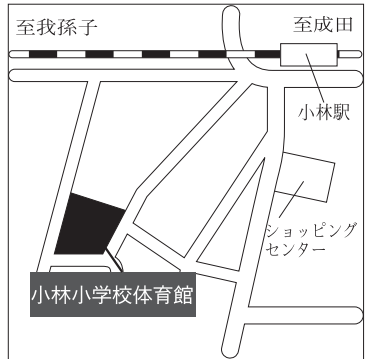

■ふれあいセンターいんばの出入り口が変更

「ふれあいセンターいんば」は、旧印榑支所解体工事のため正面出入り口(国道464号側)が閉鎖中です。お車は庁舎裏側の出入り口をご利用ください。