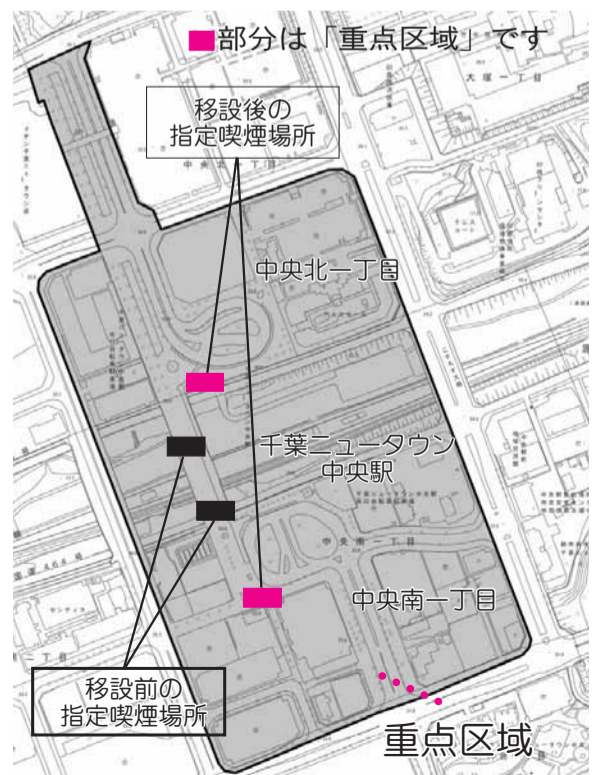

指定管理者決定

●指定管理者：(株)東京ドームファシリテイズ(東京都文京区後楽一丁目3番61号)。

●期間：平成27年4月1日～平成32年3月31日。

●市民活動推進課市民活動支援班(☎内線345)。

AEDの設置情報をお寄せください

市では、市民のみなさんが利用できるAEDの設置場所に関する情報の提供をお待ちしています。いただいた情報は、事業所など周辺での救命事案の発生に備え、市ホームページに掲載し、お知らせ

指定喫煙場所を移設しました

市では「印西市歩行喫煙、ポイ捨て等防止条例」において、市内全域で歩行喫煙やポイ捨て、犬のフンの放置を禁止しています。その中で、特に千葉ニュータウン中央駅周辺を「重点区域」と定め、指定喫煙場所以外での喫煙行為を禁止しています。このたび、平成27年1月30日から、千葉ニュータウン中央駅前自由通路に設置されている指定喫煙場所(二カ所)を、

右図のとおり移設しました。美しい街をつくるため、みなさん一人ひとりのご理解とご協力ををお願いします。