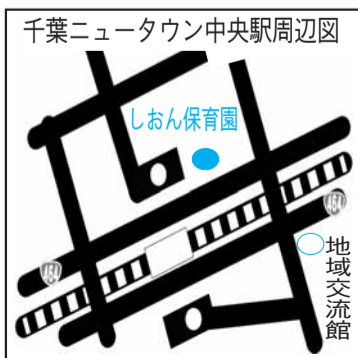

4月から認可保育園が開園

しおん保育園分園中央アニマルランド

- ●運営：学校法人西村学園。
- ●時：午前7時～8時。
- ●場：印西市中央北1-4(アルカサル内)。
- ●定：27人(0歳児3人、1歳児12人、2歳児12人)。
- ●問：しおん保育園(本園)・☎461329。