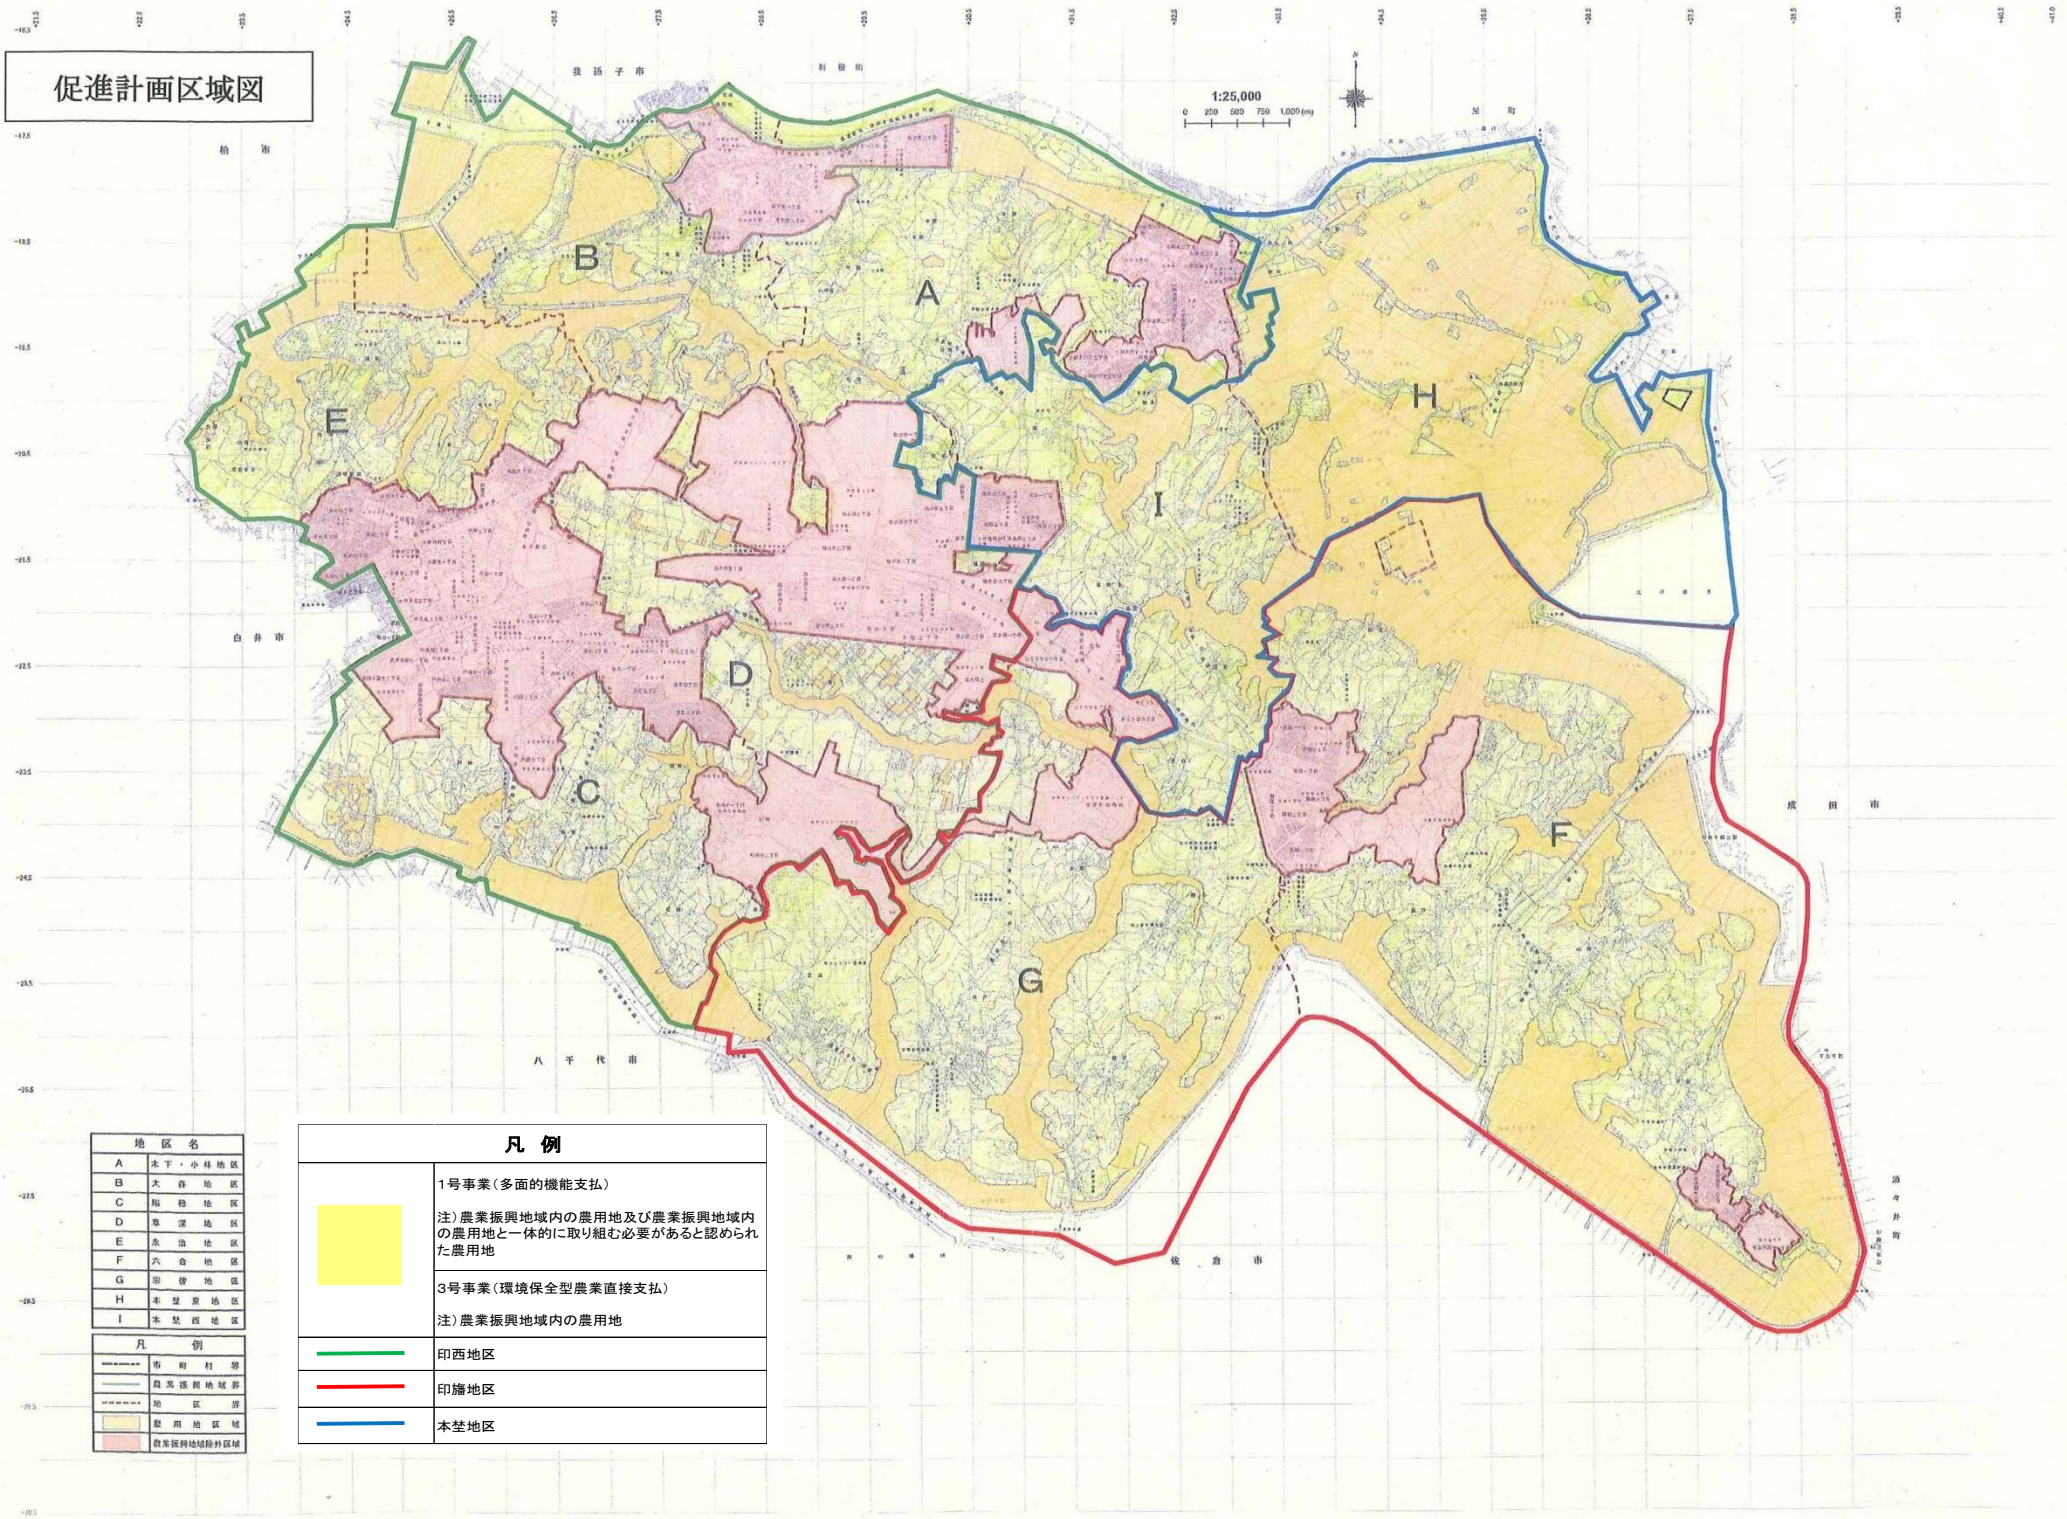

# 促進計画区域図

地区名	
A	木下・小森地区
B	大森地区
C	船越地区
D	忍原地区
E	赤池地区
F	六倉地区
G	御登地区
H	本笠夏地区
I	本笠西地区
凡例	
	市界
	農業振興地域境界
	地区界
	農用地区域
	農業振興地域除村区域

凡例	
	1号事業(多面的機能支払) 注)農業振興地域内の農用地及び農業振興地域内の農用地と一体的に取り組む必要があると認められた農用地
	3号事業(環境保全型農業直接支払) 注)農業振興地域内の農用地
	印西地区
	印旛地区
	本笠地区