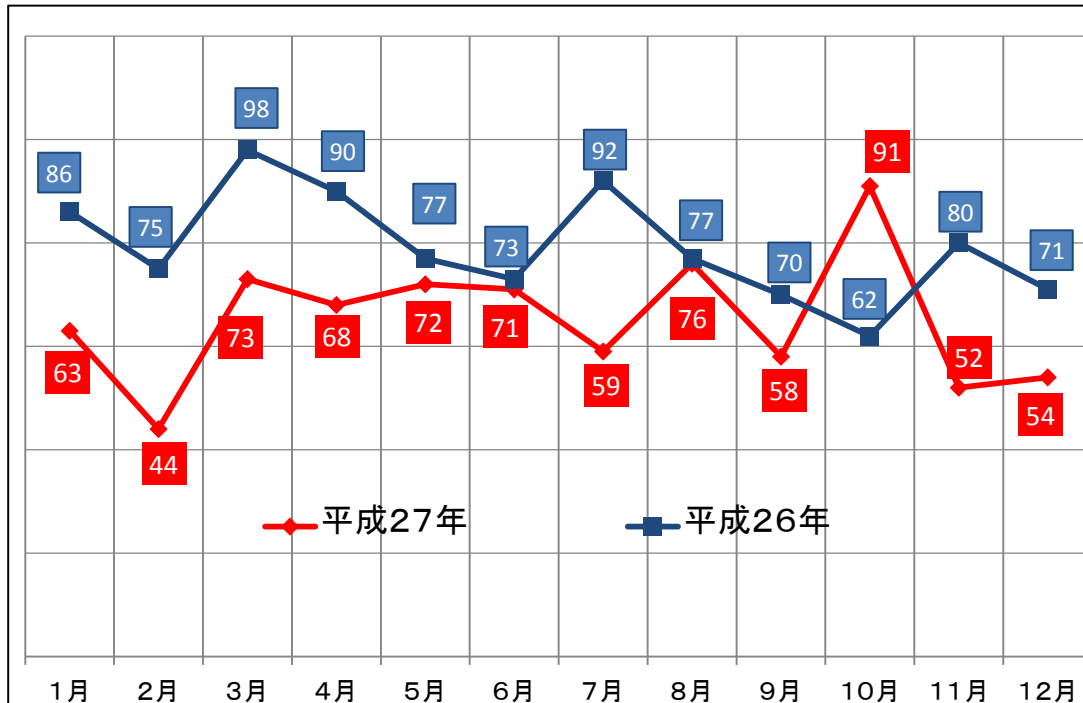

【刑法犯認知件数対比表】

年	罪種 件数	凶悪犯					粗暴犯				窃盗犯										知能犯			風俗犯		その他刑法犯										
		計	殺人	強盗	放火	強姦	計	暴行	傷害	脅迫	恐喝	計	侵入盗				非侵入盗						計	詐欺	横領	その他知能犯	計	わいせつ	賭博	計	住居侵入	占有離脱物横領	その他			
													空き巣	忍込み	事務所荒し	出店荒し	その他侵入盗	自動車盗	オートバイ盗	自転車盗	車上ねらい	ひったくり												部品ねらい	自販機ねらい	その他非侵入盗
平成26年	951	4	1	1	2	0	25	10	13	1	1	778	14	17	10	6	15	50	47	187	55	1	26	18	332	23	21	0	2	8	0	8	113	12	13	88
平成27年	781	1	0	1	0	0	14	7	5	1	1	635	13	7	7	6	30	28	21	170	40	0	34	23	256	11	11	0	0	5	0	5	115	17	19	79
対比	-170	-3	-1	0	-2	0	-11	-3	-8	0	0	-143	-1	-10	-3	0	15	-22	-26	-17	-15	-1	8	5	-76	-12	-10	0	-2	-3	0	-3	2	5	6	-9

【平成26年、平成27年月別犯罪発生状況推移】