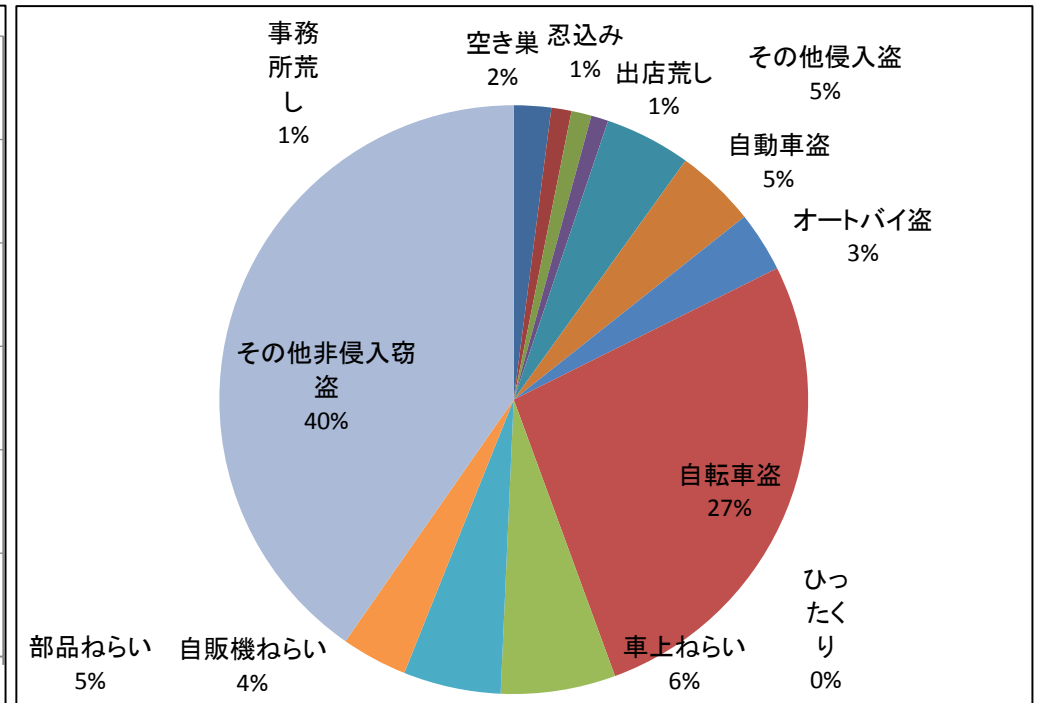

※ 統計資料については、千葉県警からの情報に基づき作成しています。(速報値のため変更される場合があります。)

【刑法犯認知件数対比表】

年	罪種 件数	凶悪犯					粗暴犯				窃盗犯										知能犯			風俗犯		その他刑法犯										
		計	殺人	強盗	放火	強姦	計	暴行	傷害	脅迫	恐喝	計	侵入盗				非侵入盗						計	詐欺	横領	その他知能犯	計	わいせつ	賭博	計	住居侵入	占有離脱物横領	その他			
													空き巣	忍込み	事務所荒し	出店荒し	その他侵入盗	自動車盗	オートバイ盗	自転車盗	車上ねらい	ひったくり												部品ねらい	自販機ねらい	その他非侵入盗
平成26年	951	4	1	1	2	0	25	10	13	1	1	778	14	17	10	6	15	50	47	187	55	1	26	18	332	23	21	0	2	8	0	8	113	12	13	88
平成27年	781	1	0	1	0	0	14	7	5	1	1	635	13	7	7	6	30	28	21	170	40	0	34	23	256	11	11	0	0	5	0	5	115	17	19	79
対比	-170	-3	-1	0	-2	0	-11	-3	-8	0	0	-143	-1	-10	-3	0	15	-22	-26	-17	-15	-1	8	5	-76	-12	-10	0	-2	-3	0	-3	2	5	6	-9

【平成26年、平成27年月別犯罪発生状況推移】

【平成27年『窃盗犯』発生比率】

※ その他の侵入盗とは … 居空き、倉庫荒し、更衣室荒しなど

※ その他非侵入盗とは … 万引き、置引きなど