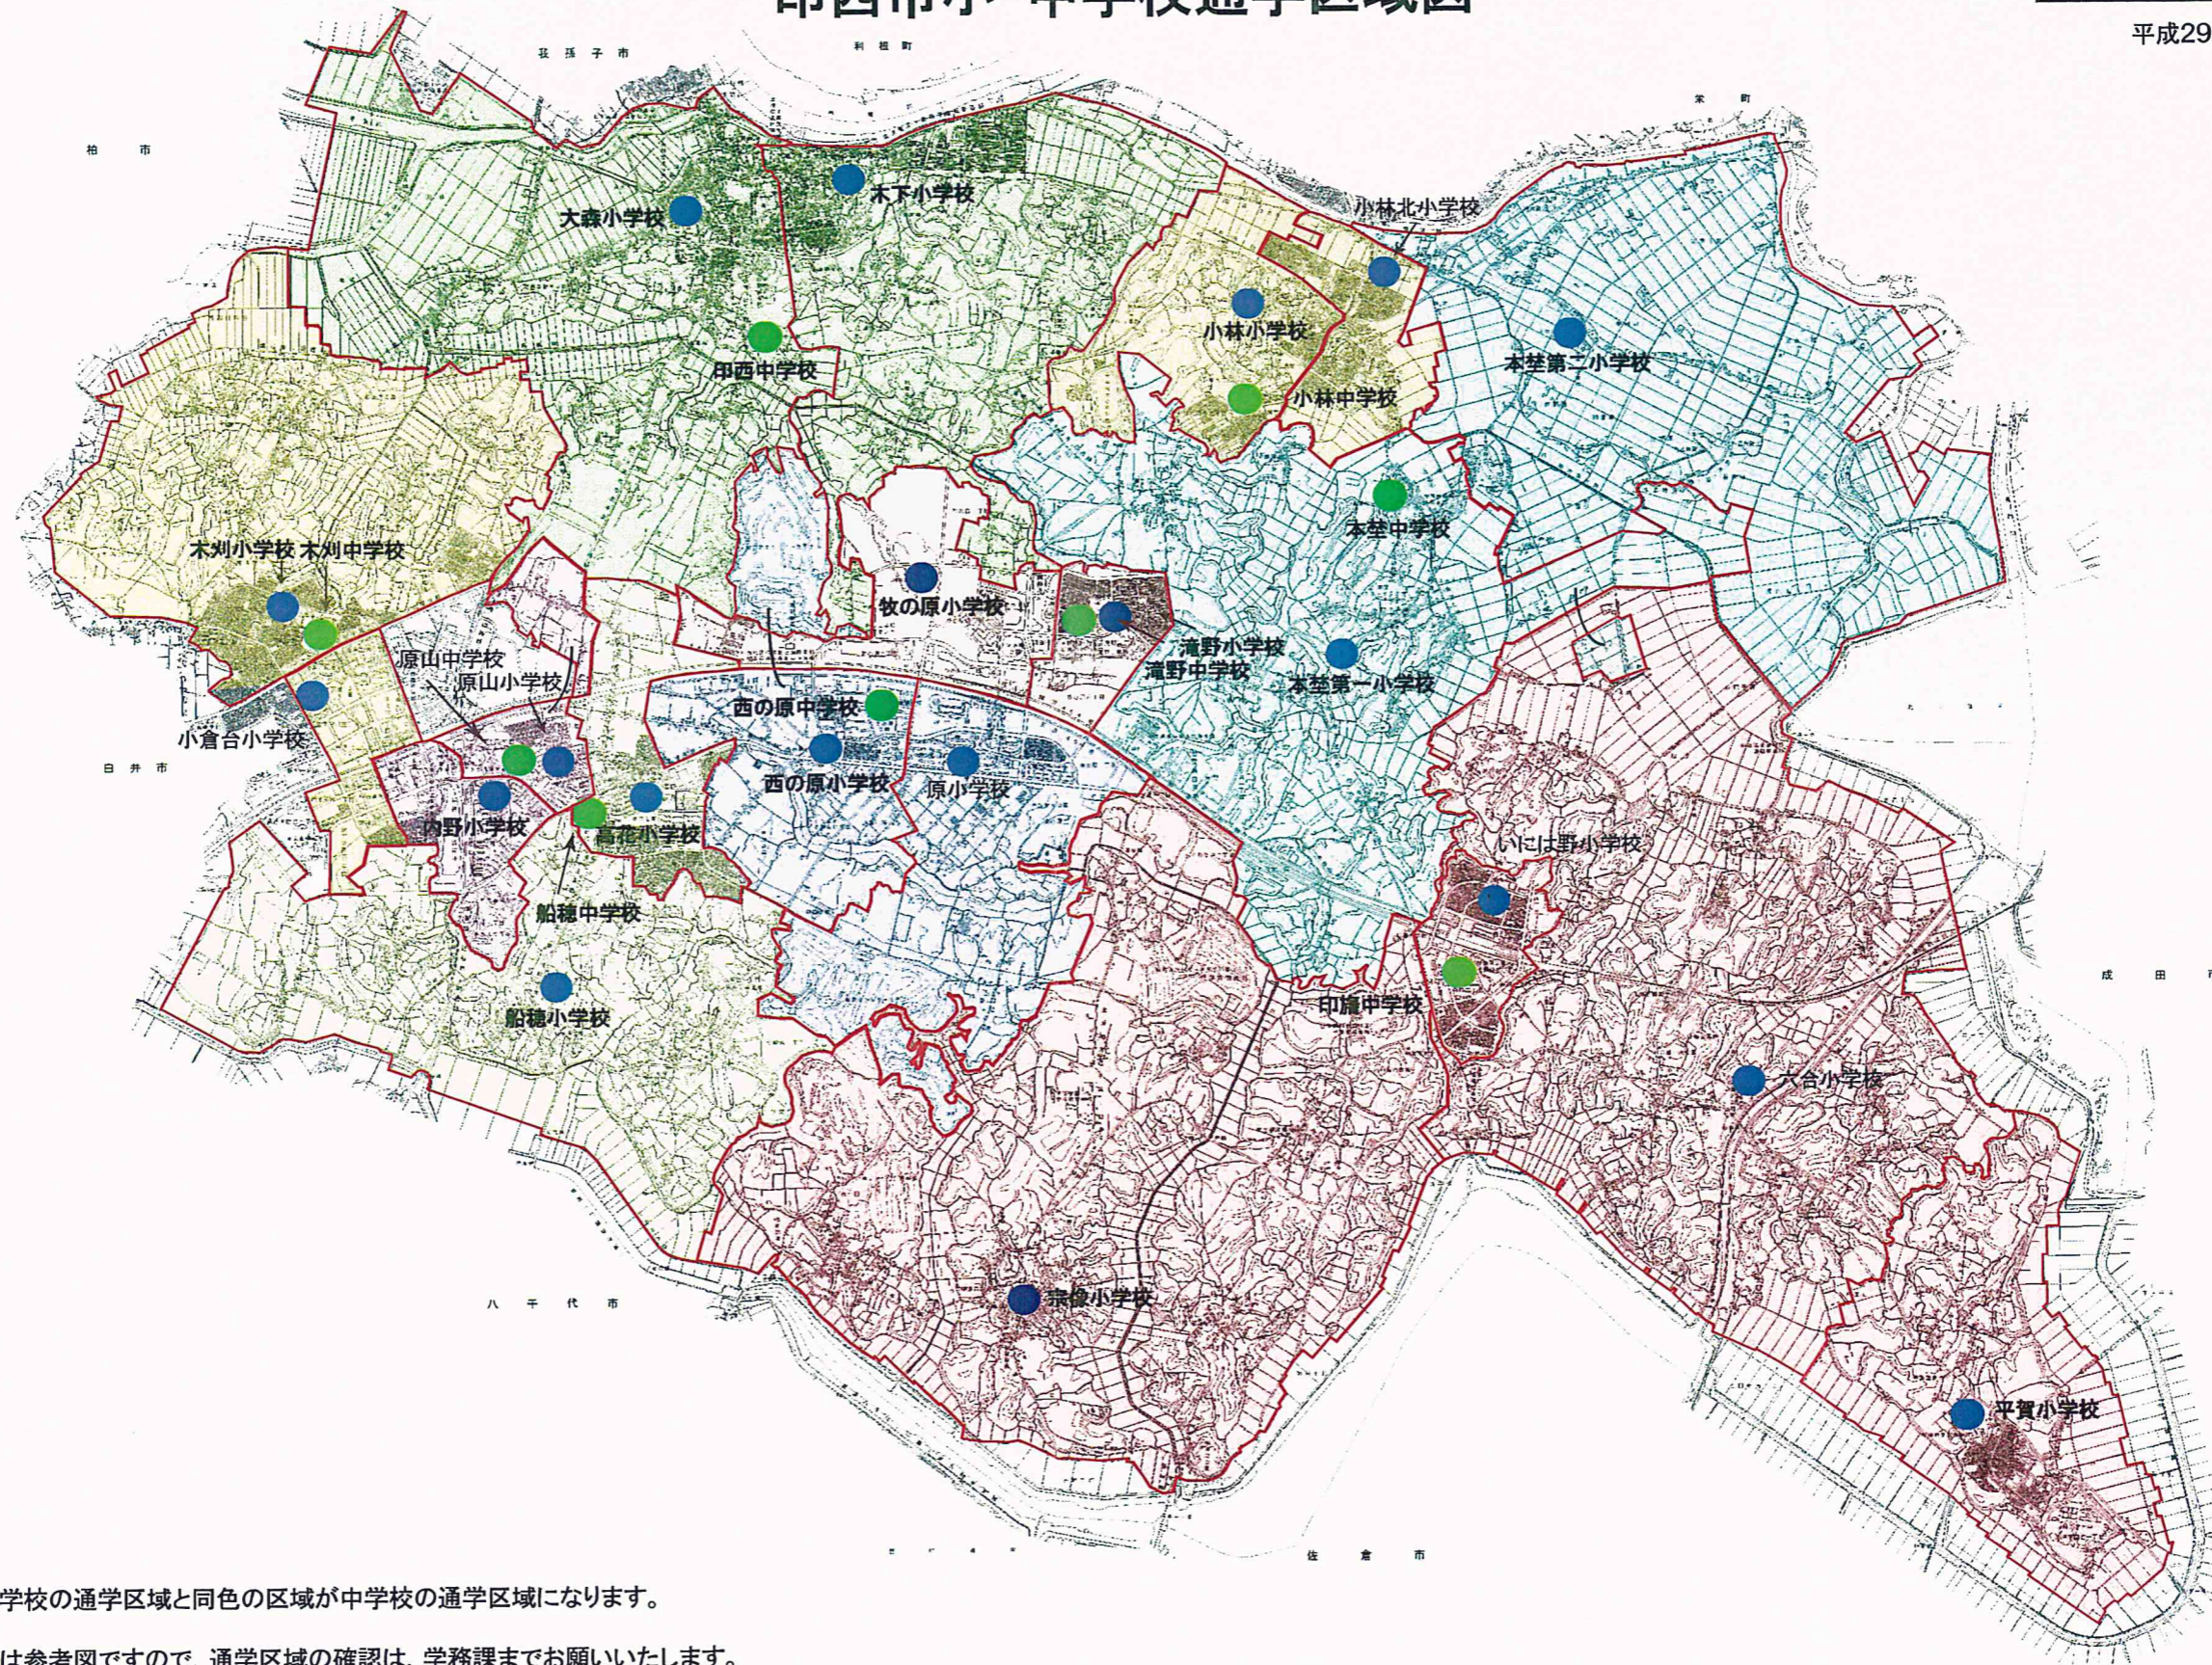

# 印西市小・中学校通学区域図

※各小学校の通学区域と同色の区域が中学校の通学区域になります。

※本図は参考図ですので、通学区域の確認は、学務課までお願いいたします。