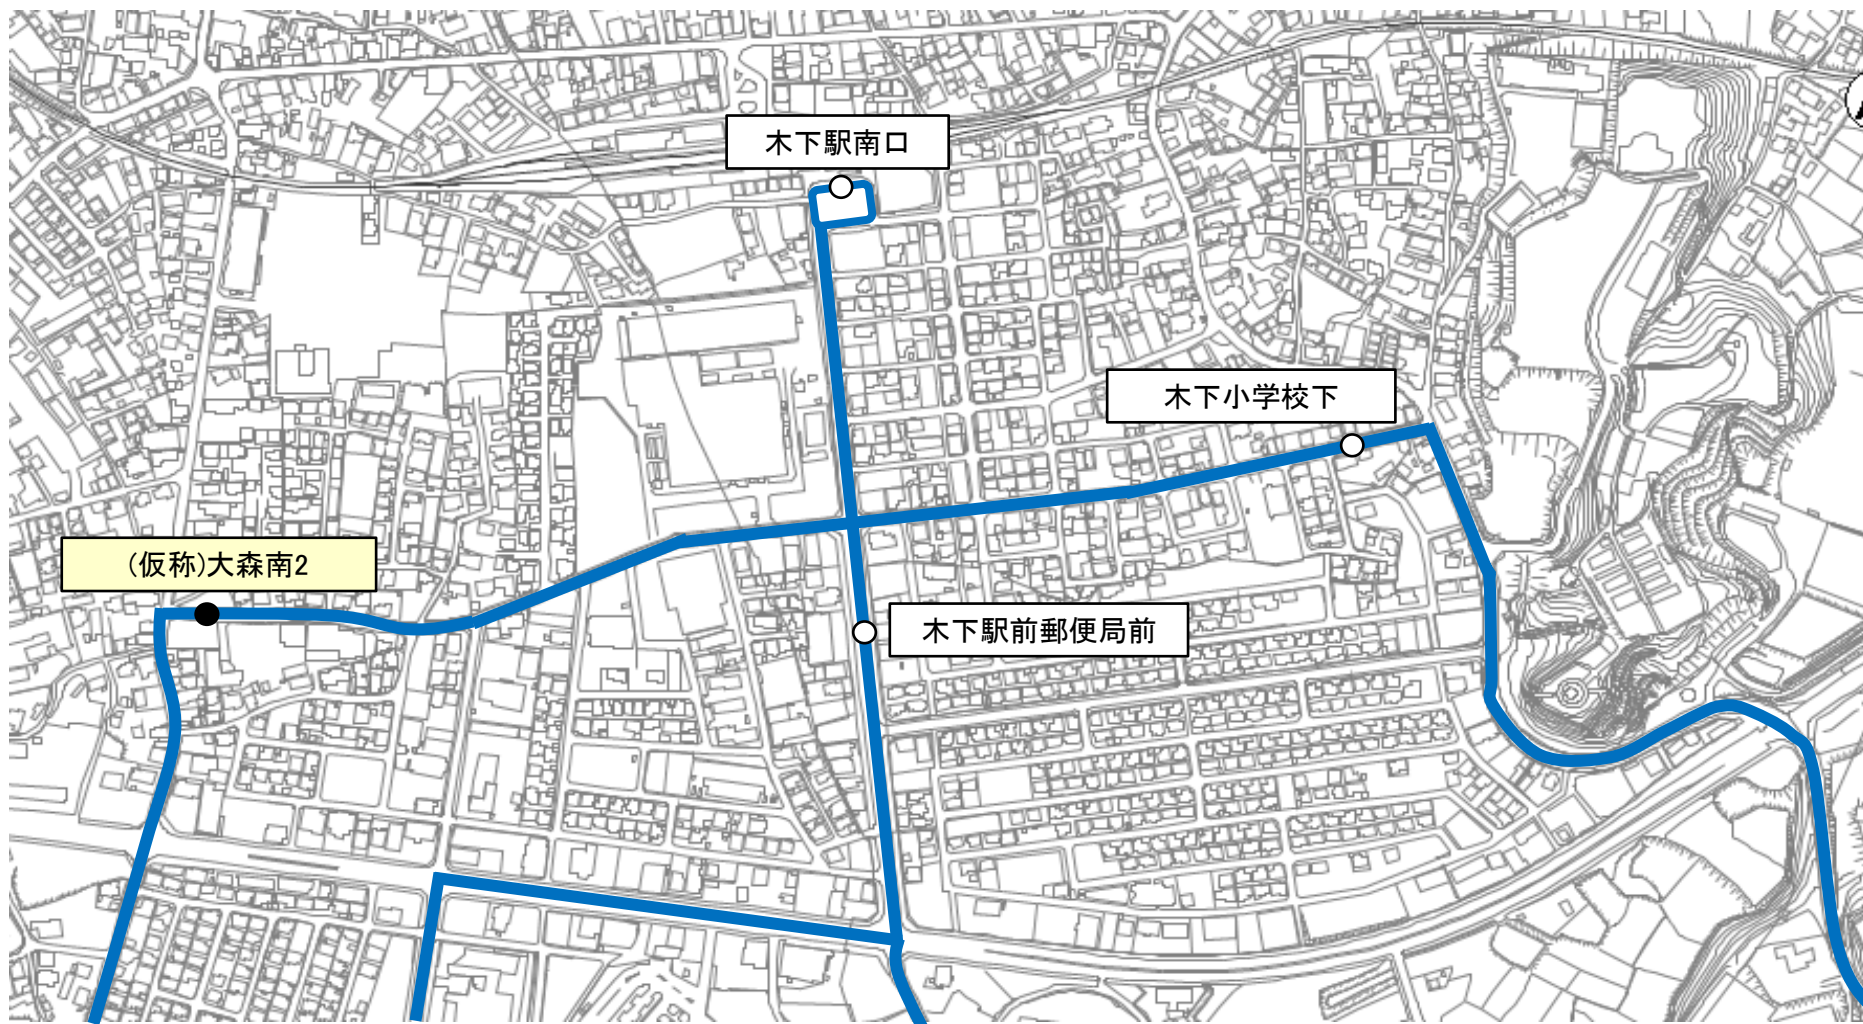

その他

- ・ ふれあいバス中ルートの新設について
- ・ 本埜第二小学校周辺地域乗合タクシー「スワン号」の実証運行の状況について
- ・ 宗像路線の実証運行の状況について

中ルート バス停新設図

- 既存ルート(現行ルート)
- 既存バス停
- 新設バス停、変更バス停

◆変更キロ程

木下駅南口	
1.1km	0.6km
	(仮称)大森丸山下
	0.5km
大森坂上	

(仮称) 大森南2 停留所付近略図

番号		停留所名	(仮称) 大森南2	関係系統	中ルート	所営業所属名		
位置	上	木下駅南口・市役所方面		大森 3558-7 番地先		所察轄署警名	印西警察署	
	下	高花・印西牧の原駅南口方面		大森 3546-9 番地先			印西警察署	
隣接停留所との料程	大森坂上		0.5	●	0.6	木下駅南口	認年番月可日号	記事