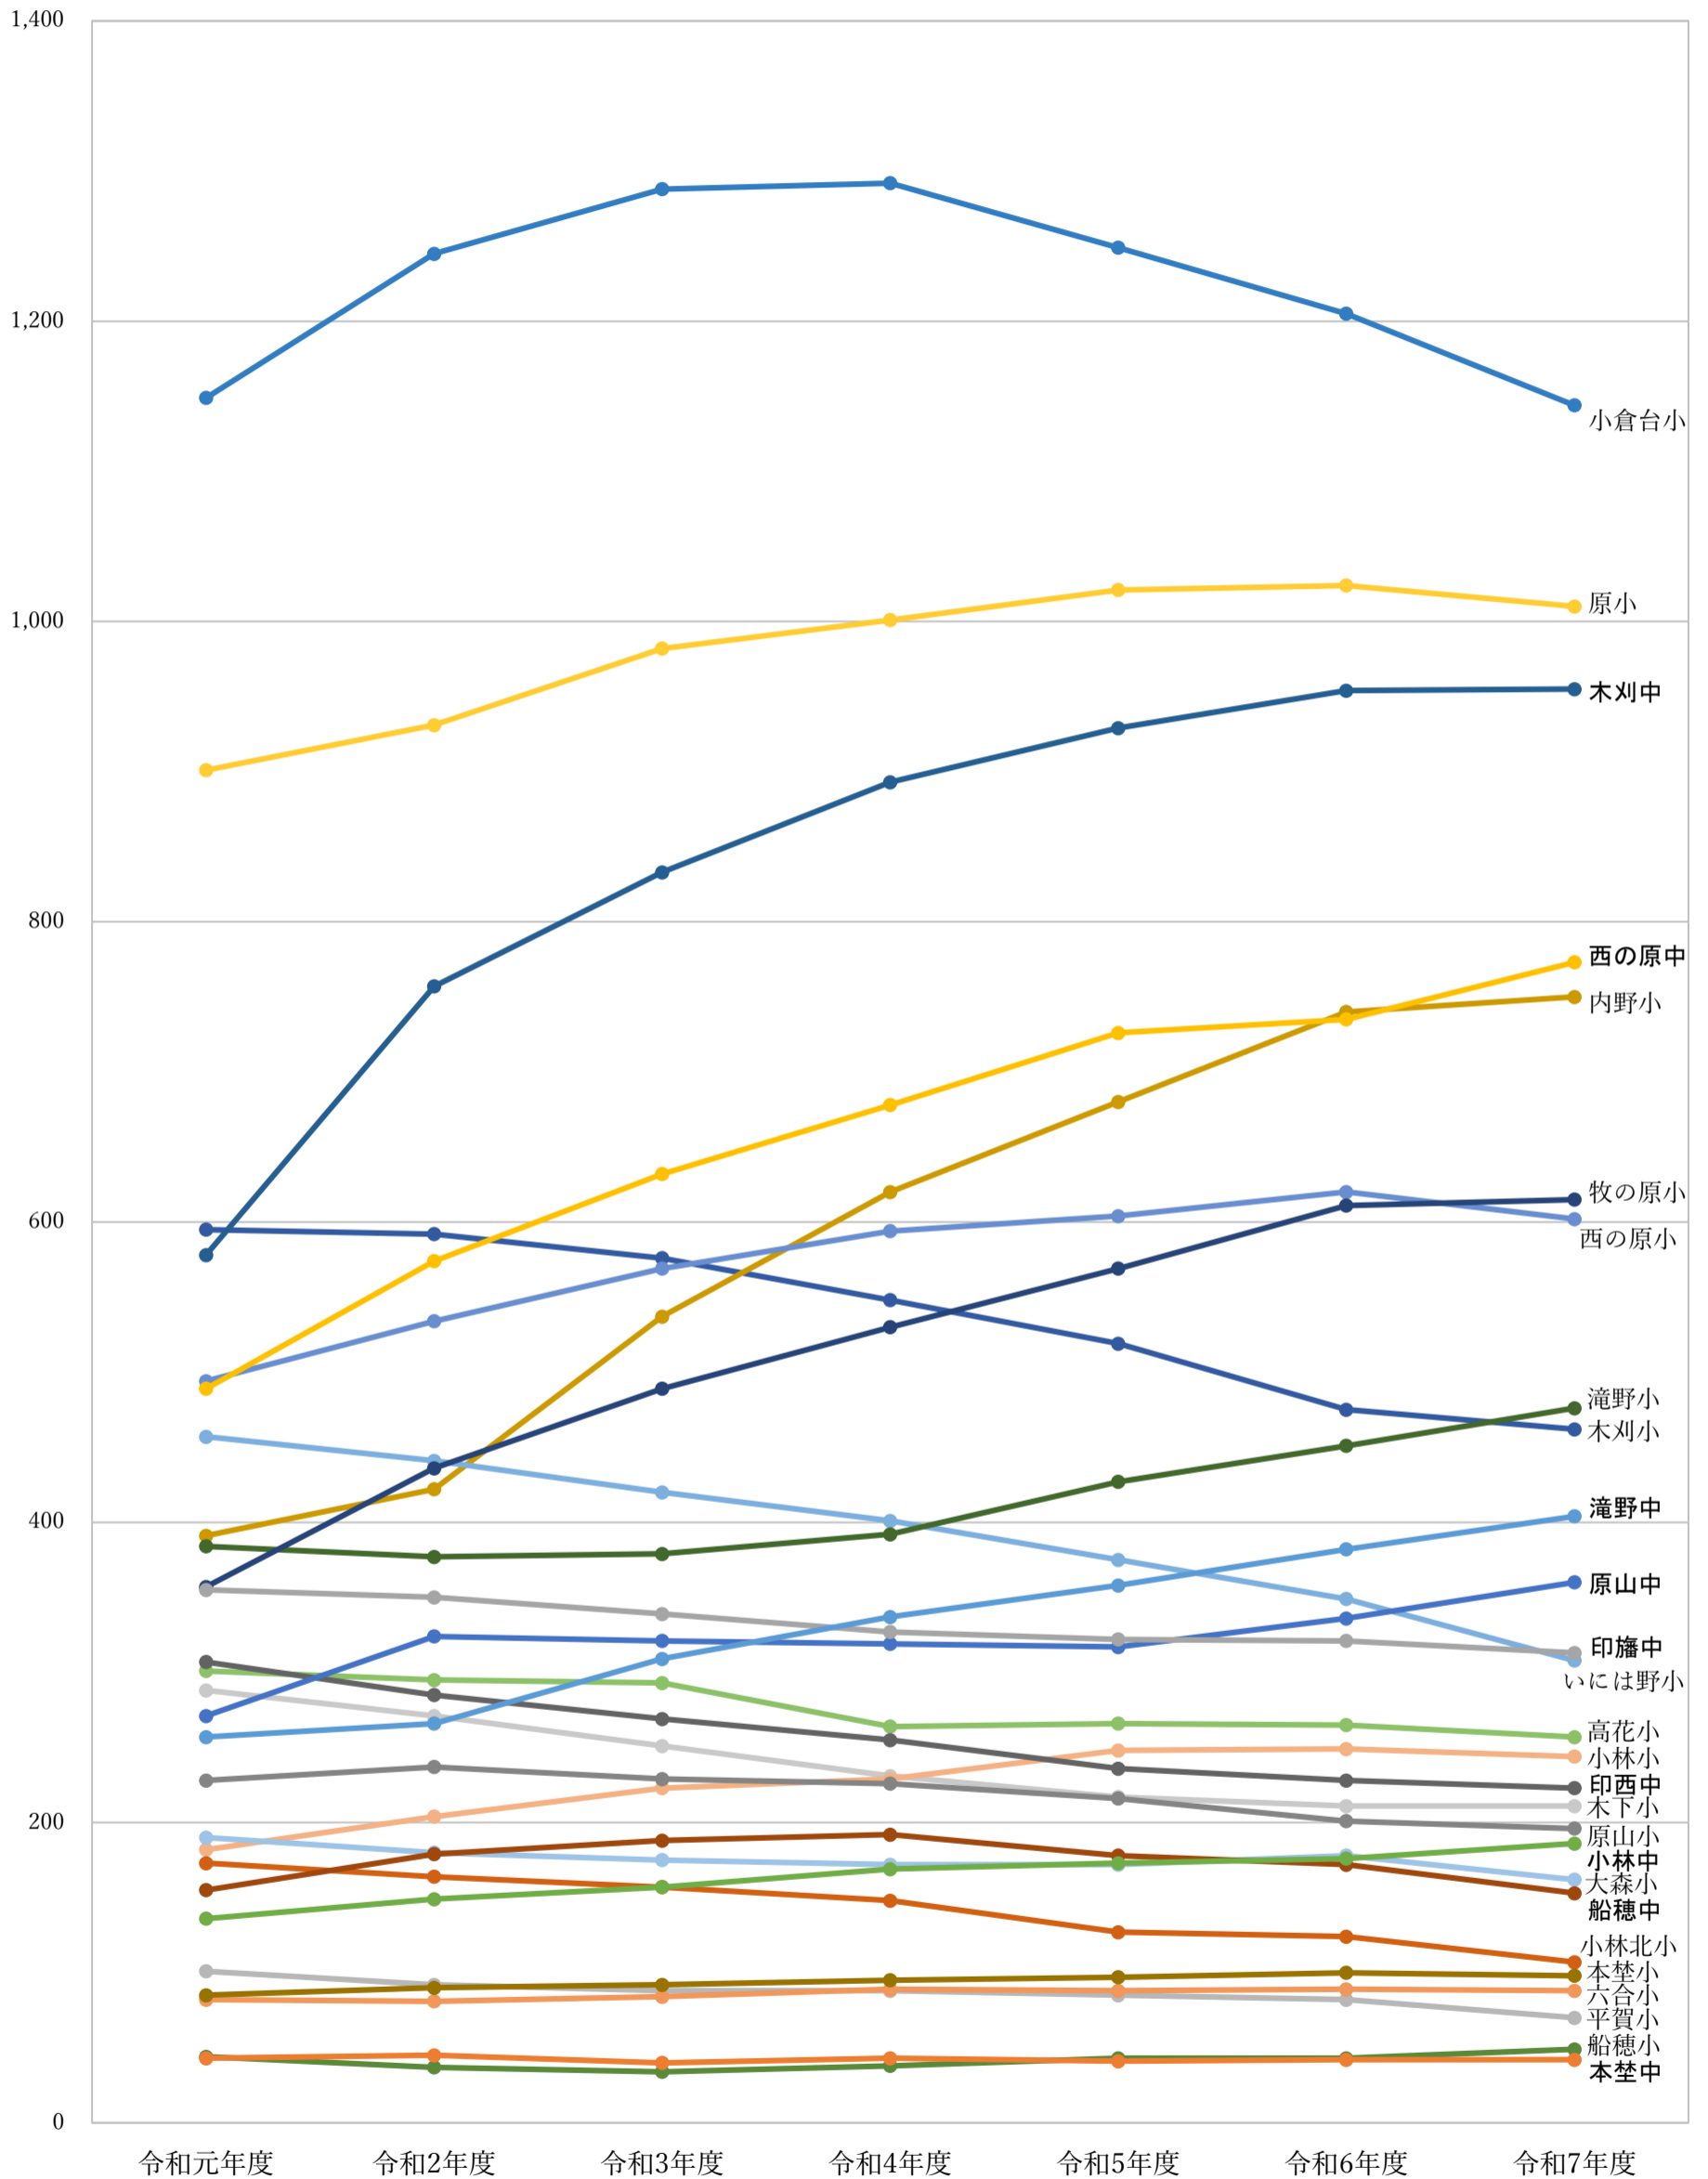

印西市立小・中学校の児童生徒数の推移（令和元年5月1日現在）

- 木下小
- 小林小
- 大森小
- 船穂小
- 木刈小
- 内野小
- 原山小
- 小林北小
- 小倉台小
- 高花小
- 西の原小
- 滝野小
- 木刈小
- 原山中
- 西の原中
- 滝野中
- いには野小
- 印旛中
- いには野小
- 高花小
- 小林小
- 印西中
- 木下小
- 原山小
- 小林中
- 大森小
- 船穂中
- 小林北小
- 本埜小
- 六合小
- 平賀小
- 船穂小
- 本埜中