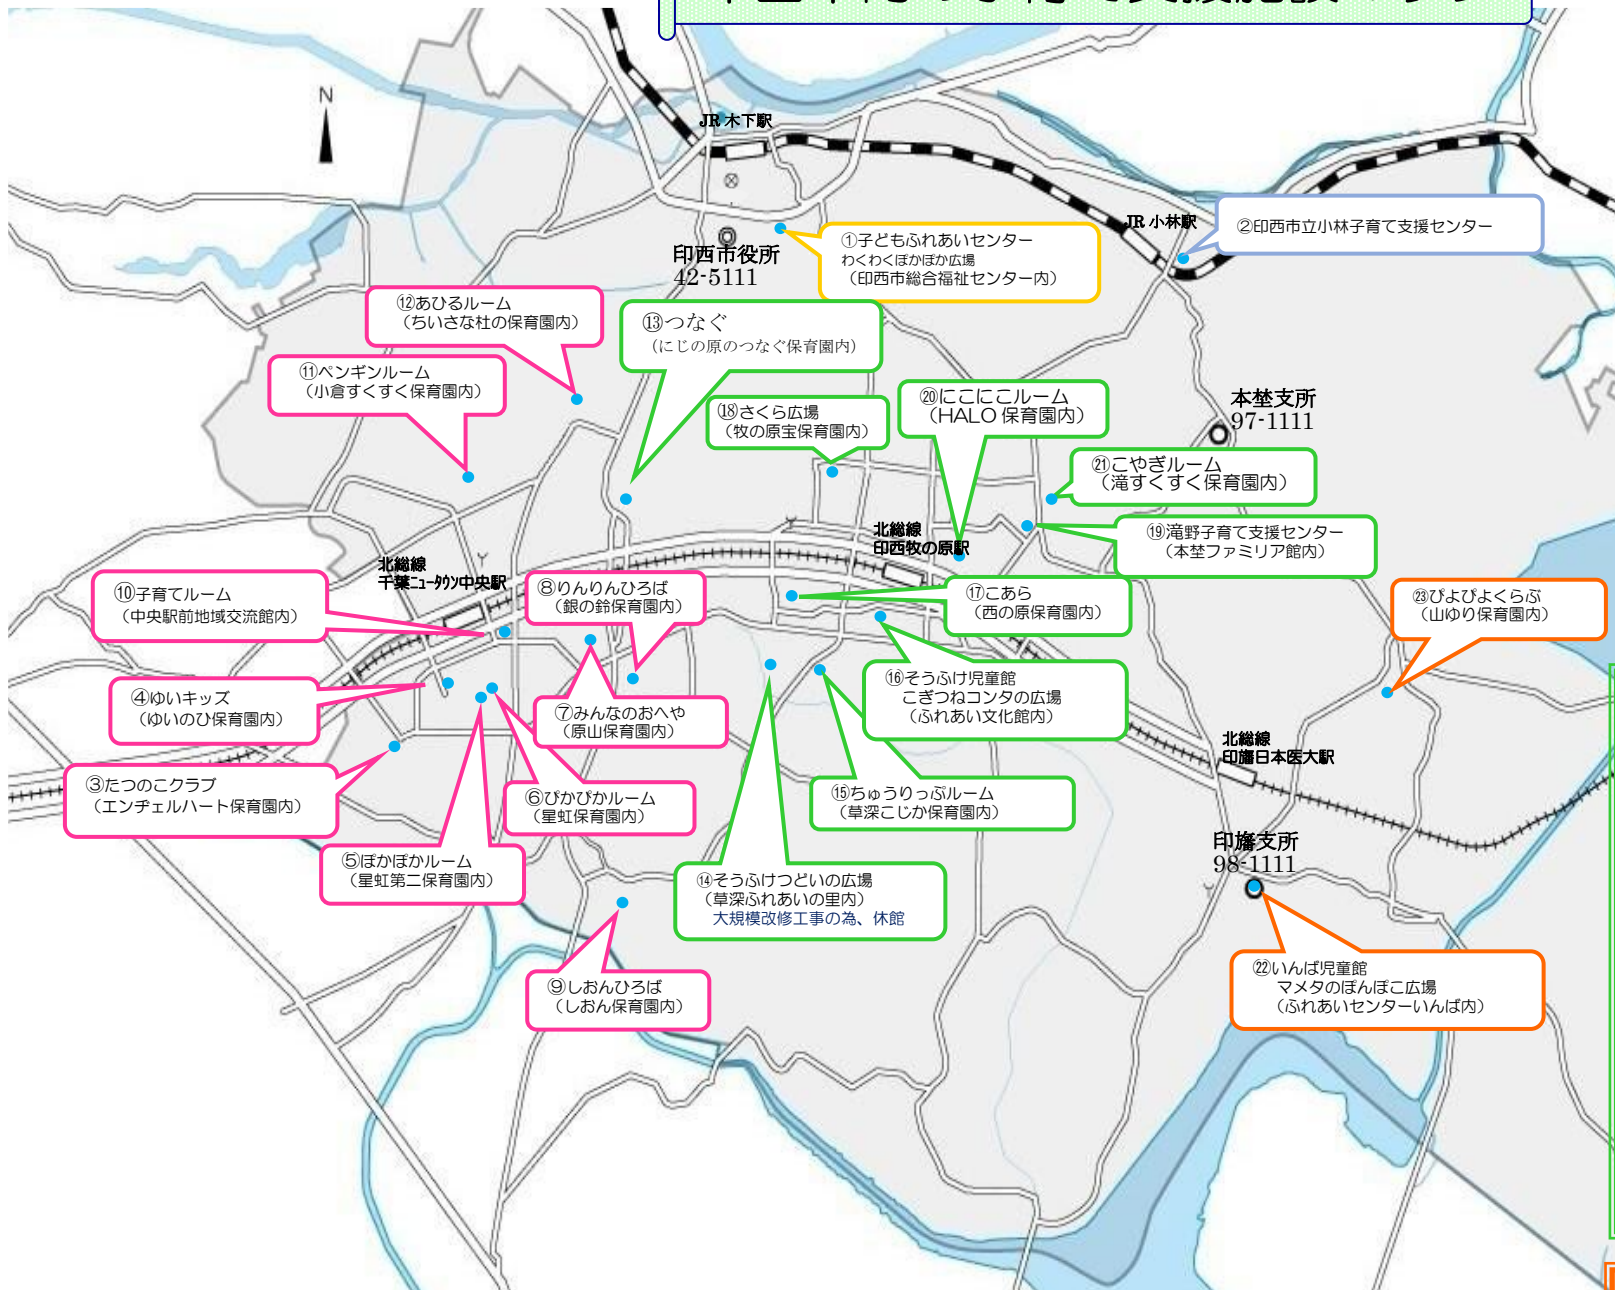

印西市内の子育て支援施設マップ

- 【北総線千葉NT中央駅圏内】**
- ③ たつのこクラブ(エンジェルハート保育園内)
武西 275-1 Tel.47-3344
 - ④ ゆいキッズ(ゆいのひ保育園内)
戸神 553-3 Tel.36-7260
 - ⑤ ほかほかルーム(星虹第二保育園内)
戸神 617-3 Tel.45-1189
 - ⑥ ぴかぴかルーム(星虹保育園内)
戸神 609-2 Tel.40-1189
 - ⑦ みんなのおへや(原山保育園内)
草深 1177-18 Tel.47-6600
 - ⑧ りんりんひろば(銀の鈴保育園内)
高花 5-3 Tel.47-7566
 - ⑨ しおんひろば(しおん保育園内)
松崎 517 Tel.070-3174-3124
 - ⑩ 子育てルーム(中央駅前地域交流館内)
中央南 1-2 Tel.46-5111
※R5.8～大規模改修工事の為、駐車場に限りがあります。(2号館南側15台、マルハン5、6階)
 - ⑪ ペンギンルーム(小倉すくすく保育園内)
小倉 673-7 Tel.42-5901
 - ⑫ あひるルーム(ちいさな杜の保育園内)
鹿黒南 2-3-3 Tel.48-5226

- 【北総線印西牧の原駅圏内】**
- ⑬ つなぐ(にじの原のつなぐ保育園内)
草深 1208-15 Tel.85-8279
 - ⑭ そうふけつどいの広場(草深ふれあいの里内)
草深 924
※R5.9～草深ふれあいの里大規模改修工事のため休館
 - ⑮ ちゅうりっぷルーム(草深こじか保育園内)
草深 2496-10 Tel.36-5161
 - ⑯ そうふけ児童館・こぎつねコンタの広場(ふれあい文化館内) 原 3-4 Tel.45-3800
 - ⑰ こあら(西の原保育園内)
西の原 3-7 Tel.45-0291
 - ⑱ さくら広場(牧の原宝保育園内)
牧の原 3-1-3 Tel.070-3243-8378
 - ⑲ 滝野子育て支援センター(本笠ファミリア館内)
滝野 3-4 Tel.97-1822
 - ⑳ にこにこルーム(HALO 保育園内)
草深地台 1618-1 Tel.80-8689
 - ㉑ こやぎルーム(滝すくすく保育園内)
滝 546-5 Tel.37-7594