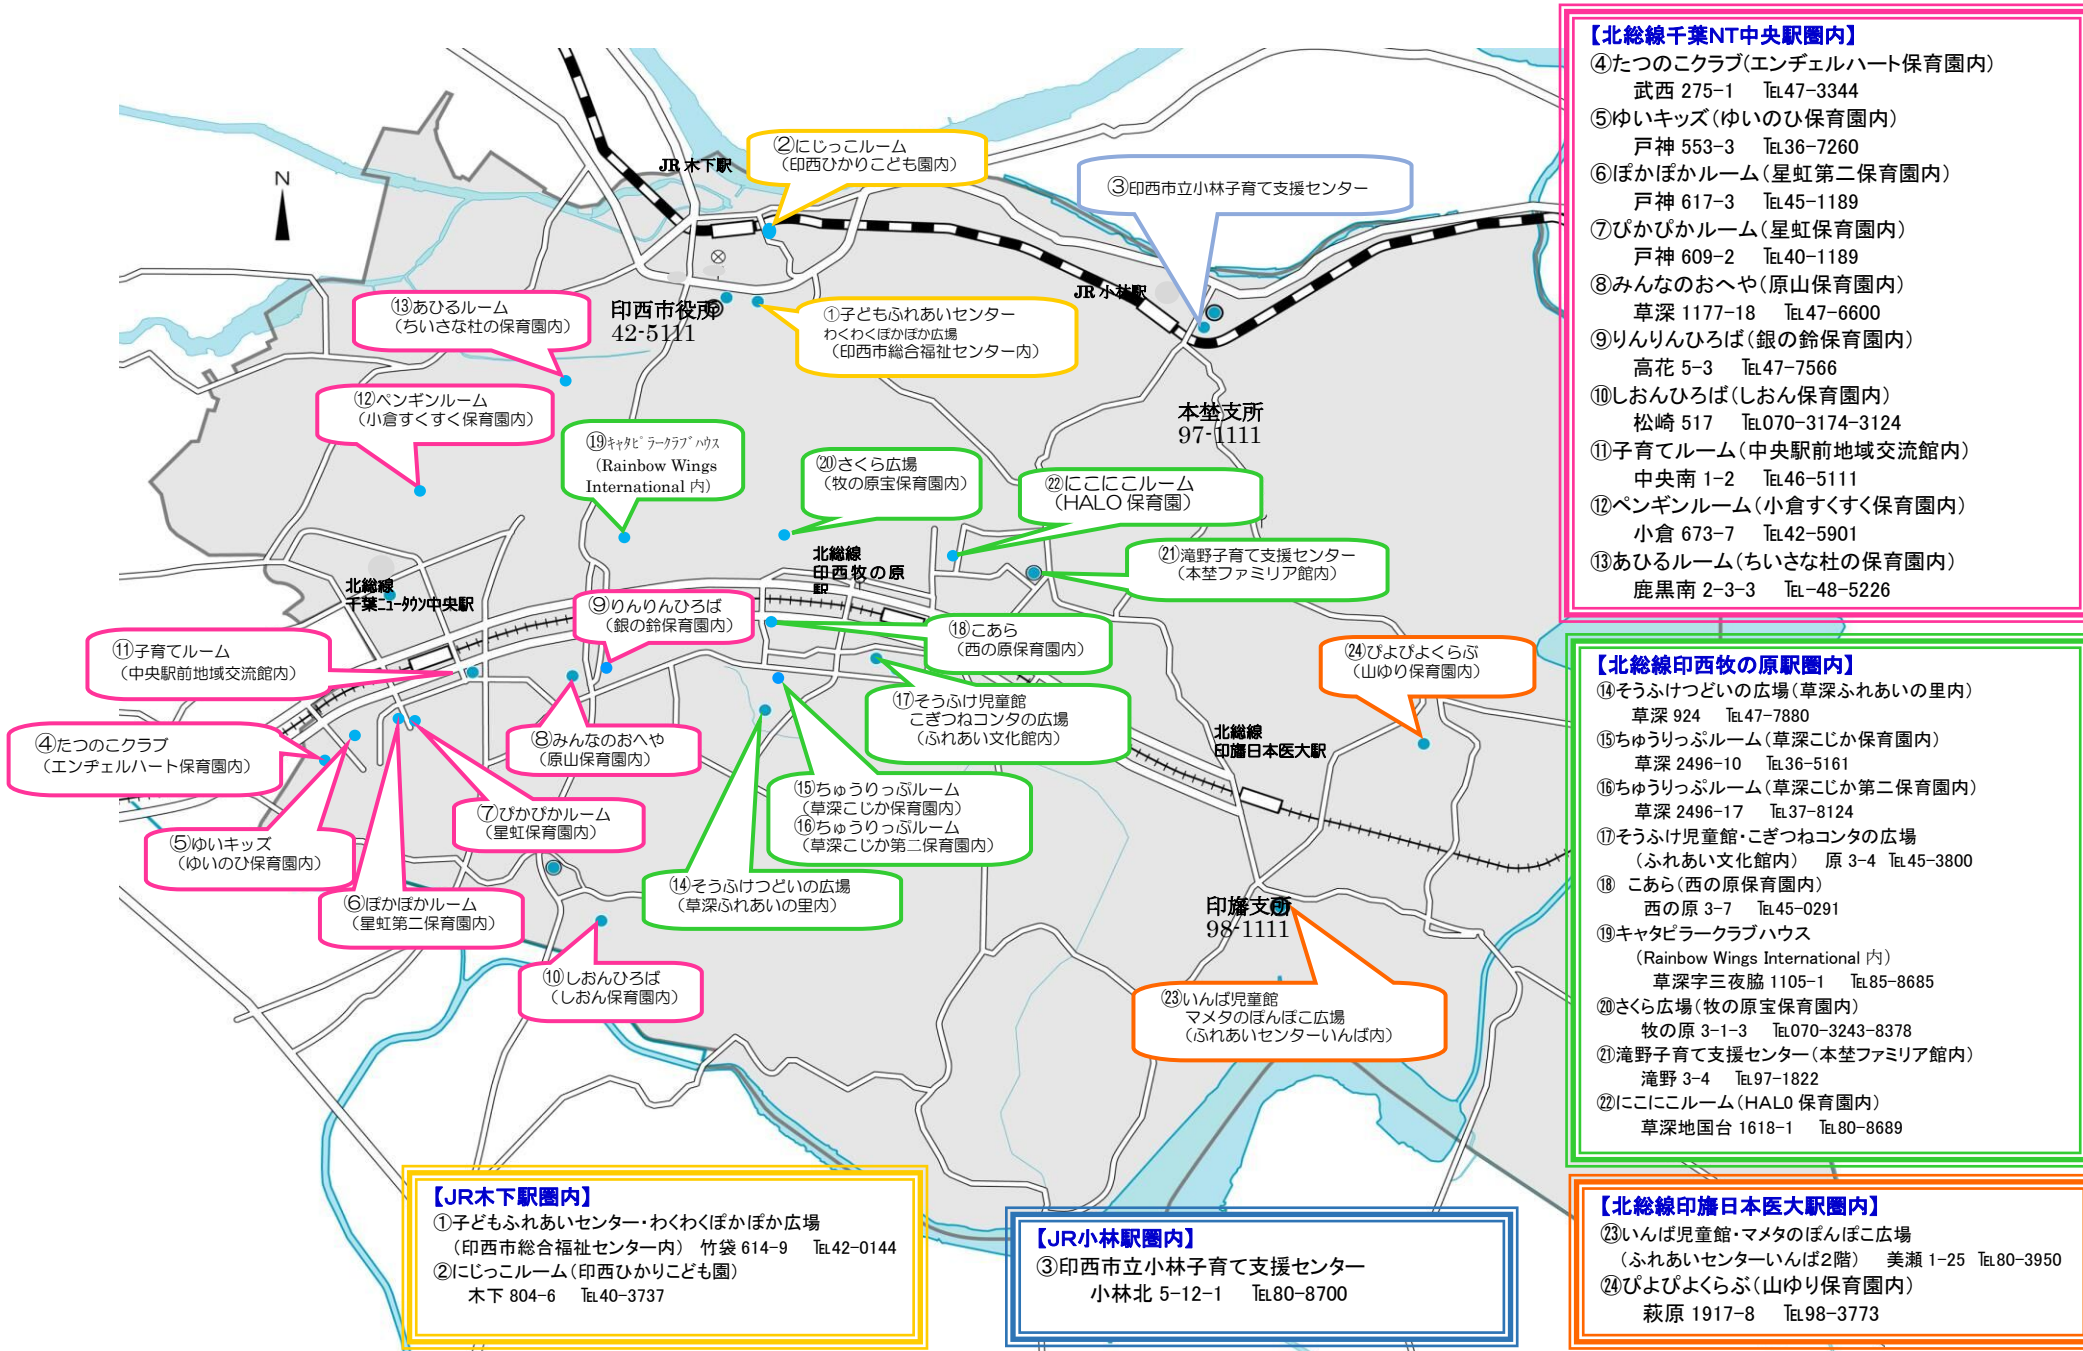

印西市内の子育て支援施設マップ

令和4年

- 【北総線千葉NT中央駅圏内】**
- ④ たつのこクラブ(エンジェルハート保育園内)
武西 275-1 Tel.47-3344
 - ⑤ ゆいキッズ(ゆいのひ保育園内)
戸神 553-3 Tel.36-7260
 - ⑥ ぽかぽかルーム(星虹第二保育園内)
戸神 617-3 Tel.45-1189
 - ⑦ ぴかぴかルーム(星虹保育園内)
戸神 609-2 Tel.40-1189
 - ⑧ みんなのおへや(原山保育園内)
草深 1177-18 Tel.47-6600
 - ⑨ りんりんひろば(銀の鈴保育園内)
高花 5-3 Tel.47-7566
 - ⑩ しおんひろば(しおん保育園内)
松崎 517 Tel.070-3174-3124
 - ⑪ 子育てルーム(中央駅前地域交流館内)
中央南 1-2 Tel.46-5111
 - ⑫ ペンギンルーム(小倉すくすく保育園内)
小倉 673-7 Tel.42-5901
 - ⑬ あひるルーム(ちいさな杜の保育園内)
鹿黒南 2-3-3 Tel.48-5226

- 【北総線印西牧の原駅圏内】**
- ⑭ そうふけつどいの広場(草深ふれあいの里内)
草深 924 Tel.47-7880
 - ⑮ ちゅうりっぷルーム(草深こじか保育園内)
草深 2496-10 Tel.36-5161
 - ⑯ ちゅうりっぷルーム(草深こじか第二保育園内)
草深 2496-17 Tel.37-8124
 - ⑰ そうふけ児童館・こぎつねコンタの広場
(ふれあい文化館内) 原 3-4 Tel.45-3800
 - ⑱ こあら(西の原保育園内)
西の原 3-7 Tel.45-0291
 - ⑲ キャピラークラブハウス
(Rainbow Wings International 内)
草深字三夜脇 1105-1 Tel.85-8685
 - ⑳ さくら広場(牧の原保育園内)
牧の原 3-1-3 Tel.070-3243-8378
 - ㉑ 滝野子育て支援センター(本埜ファミリア館内)
滝野 3-4 Tel.97-1822
 - ㉒ にこにこルーム(HALO 保育園内)
草深地国台 1618-1 Tel.80-8689

- 【北総線印旛日本医大駅圏内】**
- ㉓ いんば児童館・マメタのぼんぼ広場
(ふれあいセンターいんば2階) 美瀬 1-25 Tel.80-3950
 - ㉔ びよびよくらぶ(山ゆり保育園内)
萩原 1917-8 Tel.98-3773

- 【JR木下駅圏内】**
- ① 子どもふれあいセンター・わくわくぽかぽか広場
(印西市総合福祉センター内) 竹袋 614-9 Tel.42-0144
 - ② にじっこルーム(印西ひかりこども園)
木下 804-6 Tel.40-3737