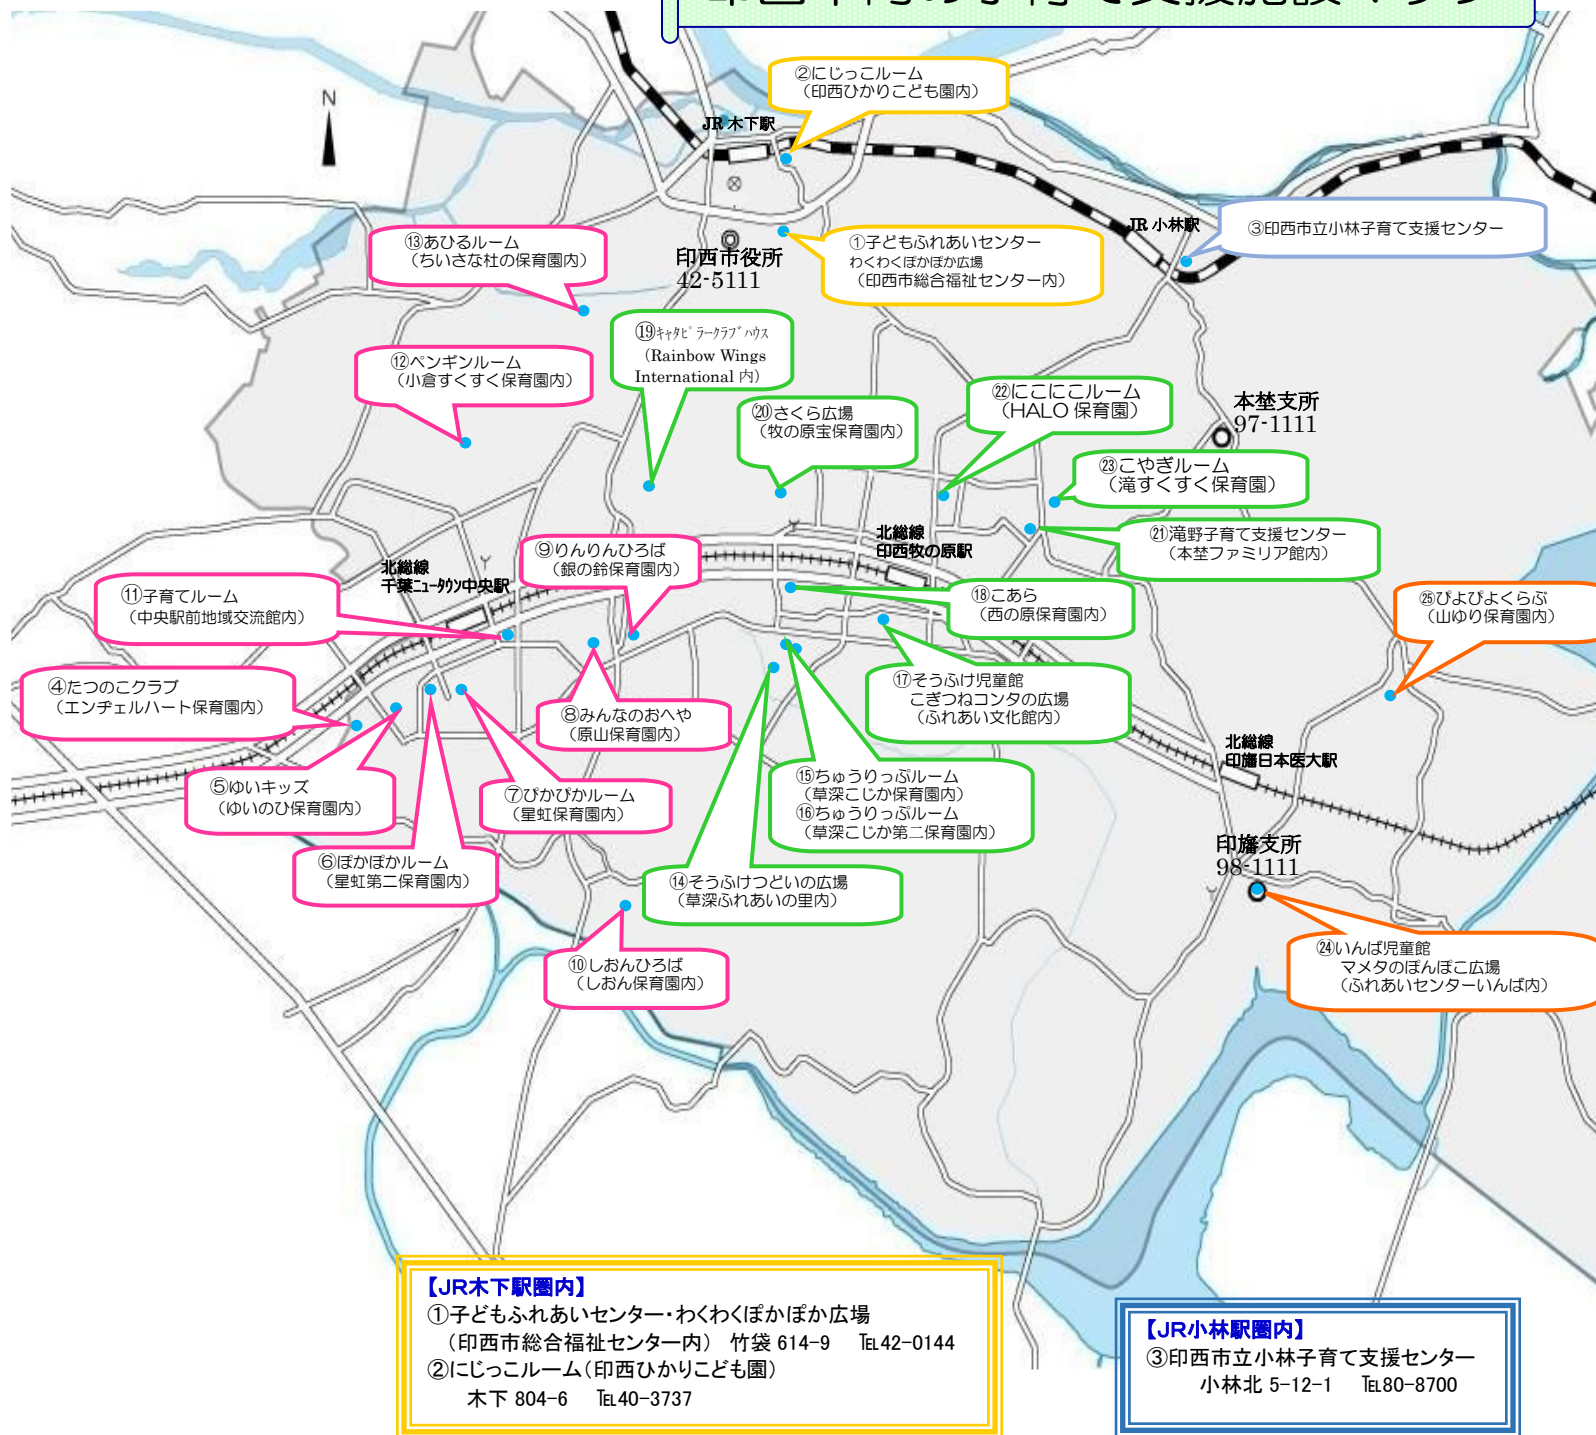

印西市内の子育て支援施設マップ

- 【北総線千葉NT中央駅圏内】**
- ④ たつのこクラブ (エンジェルハート保育園内)
武西 275-1 Tel.47-3344
 - ⑤ ゆいキッズ (ゆいのひ保育園内)
戸神 553-3 Tel.36-7260
 - ⑥ ぼかぼかルーム (星虹第二保育園内)
戸神 617-3 Tel.45-1189
 - ⑦ びかひかルーム (星虹保育園内)
戸神 609-2 Tel.40-1189
 - ⑧ みんなのおへや (原山保育園内)
草深 1177-18 Tel.47-6600
 - ⑨ りんりんひろば (銀の鈴保育園内)
高花 5-3 Tel.47-7566
 - ⑩ しおんひろば (しおん保育園内)
松崎 517 Tel.070-3174-3124
 - ⑪ 子育てルーム (中央駅前地域交流館内)
中央南 1-2 Tel.46-5111
 - ⑫ ペンギンルーム (小倉すくすく保育園内)
小倉 673-7 Tel.42-5901
 - ⑬ あひるルーム (ちいさな社の保育園内)
鹿黒南 2-3-3 Tel.48-5226

- 【北総線印西牧の原駅圏内】**
- ⑭ そうふけつどいの広場 (草深ふれあいの里内)
草深 924 Tel.47-7880
 - ⑮ ちゅうりっぷルーム (草深こじか保育園内)
草深 2496-10 Tel.36-5161
 - ⑯ ちゅうりっぷルーム (草深こじか第二保育園内)
草深 2496-17 Tel.37-8124
 - ⑰ そうふけ児童館・こぎつねコンタの広場 (ふれあい文化館内) 原 3-4 Tel.45-3800
 - ⑱ こあら (西の原保育園内)
西の原 3-7 Tel.45-0291
 - ⑲ キャタピラークラブハウス (Rainbow Wings International 内)
草深字三夜脇 1105-1 Tel.85-8685
 - ⑳ さくら広場 (牧の原宝保育園内)
牧の原 3-1-3 Tel.070-3243-8378
 - ㉑ 滝野子育て支援センター (本笠ファミリア館内)
滝野 3-4 Tel.97-1822
 - ㉒ にこにこルーム (HALO 保育園内)
草深地台 1618-1 Tel.80-8689
 - ㉓ こやぎルーム (滝すくすく保育園内)
滝 546-5 Tel.37-7594

- 【北総線印旛日本医大駅圏内】**
- ㉔ いんば児童館・マメタのぼんぼこ広場 (ふれあいセンターいんば2階) 美瀬 1-25 Tel.80-3950
 - ㉕ びよびよくらぶ (山ゆり保育園内)
萩原 1917-8 Tel.98-3773

- 【JR木下駅圏内】**
- ① 子どもふれあいセンター・わくわくぼかぼか広場 (印西市総合福祉センター内) 竹袋 614-9 Tel.42-0144
 - ② にじっこルーム (印西ひかりこども園)
木下 804-6 Tel.40-3737