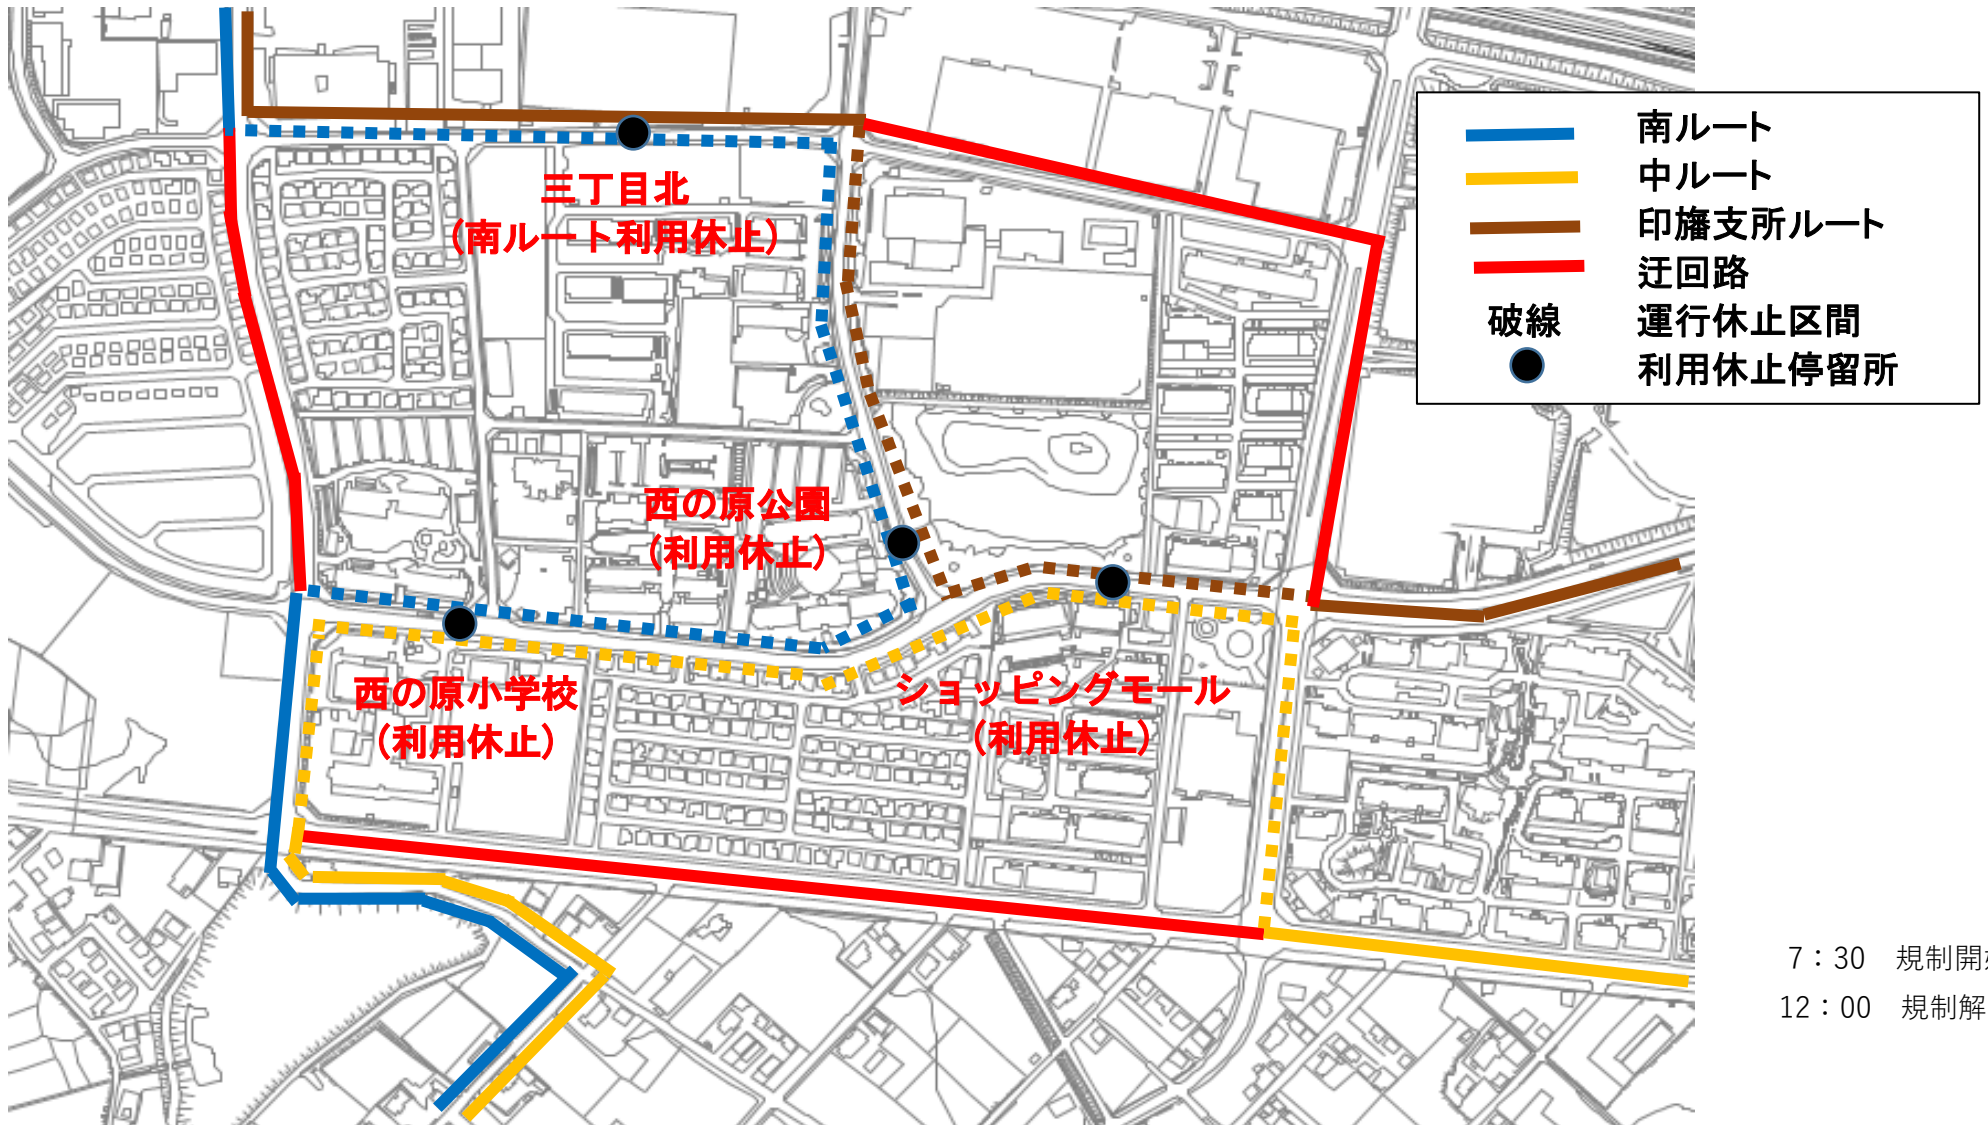

# その他

- ① 関東大学女子駅伝の開催に伴うふれあいバス  
中ルート、南ルート、印旛支所ルートの迂回  
及び一部停留所の休止について
- ② 小林線・滝野循環線のダイヤの改善について

#### ①関東大学女子駅伝の開催に伴うふれあいバス（中ルート、南ルート、印旛支所ルート）の迂回及び一部停留所の休止について

1. 期日：令和元年9月29日（日）
2. 場所：千葉ニュータウン（原山地区、西の原地区）
3. 大会名：第25回関東大学女子駅伝
4. 競技時間：午前9時30分～午前11時30分
5. 該当交通規制対象地区：西の原小学校周辺
6. 交通規制時間：午前7時30分～正午（予定）
7. ルートの迂回：別紙のとおり  
    中ルート          ：1便～4便  
    南ルート          ：1便～3便  
    印旛支所ルート：2便～3便
8. 停留所の休止：別紙のとおり  
    中ルート          ：41 西の原小学校前、40 ショッピングモール、  
                          39 西の原東街区公園  
    南ルート          ：41 西の原小学校前、86 西の原公園、  
                          135 3丁目北  
    印旛支所ルート：40 ショッピングモール、86 西の原公園

第25回関東大学女子駅伝に伴うふれあいバス迂回ルート（9月29日）

7:30 規制開始  
12:00 規制解除