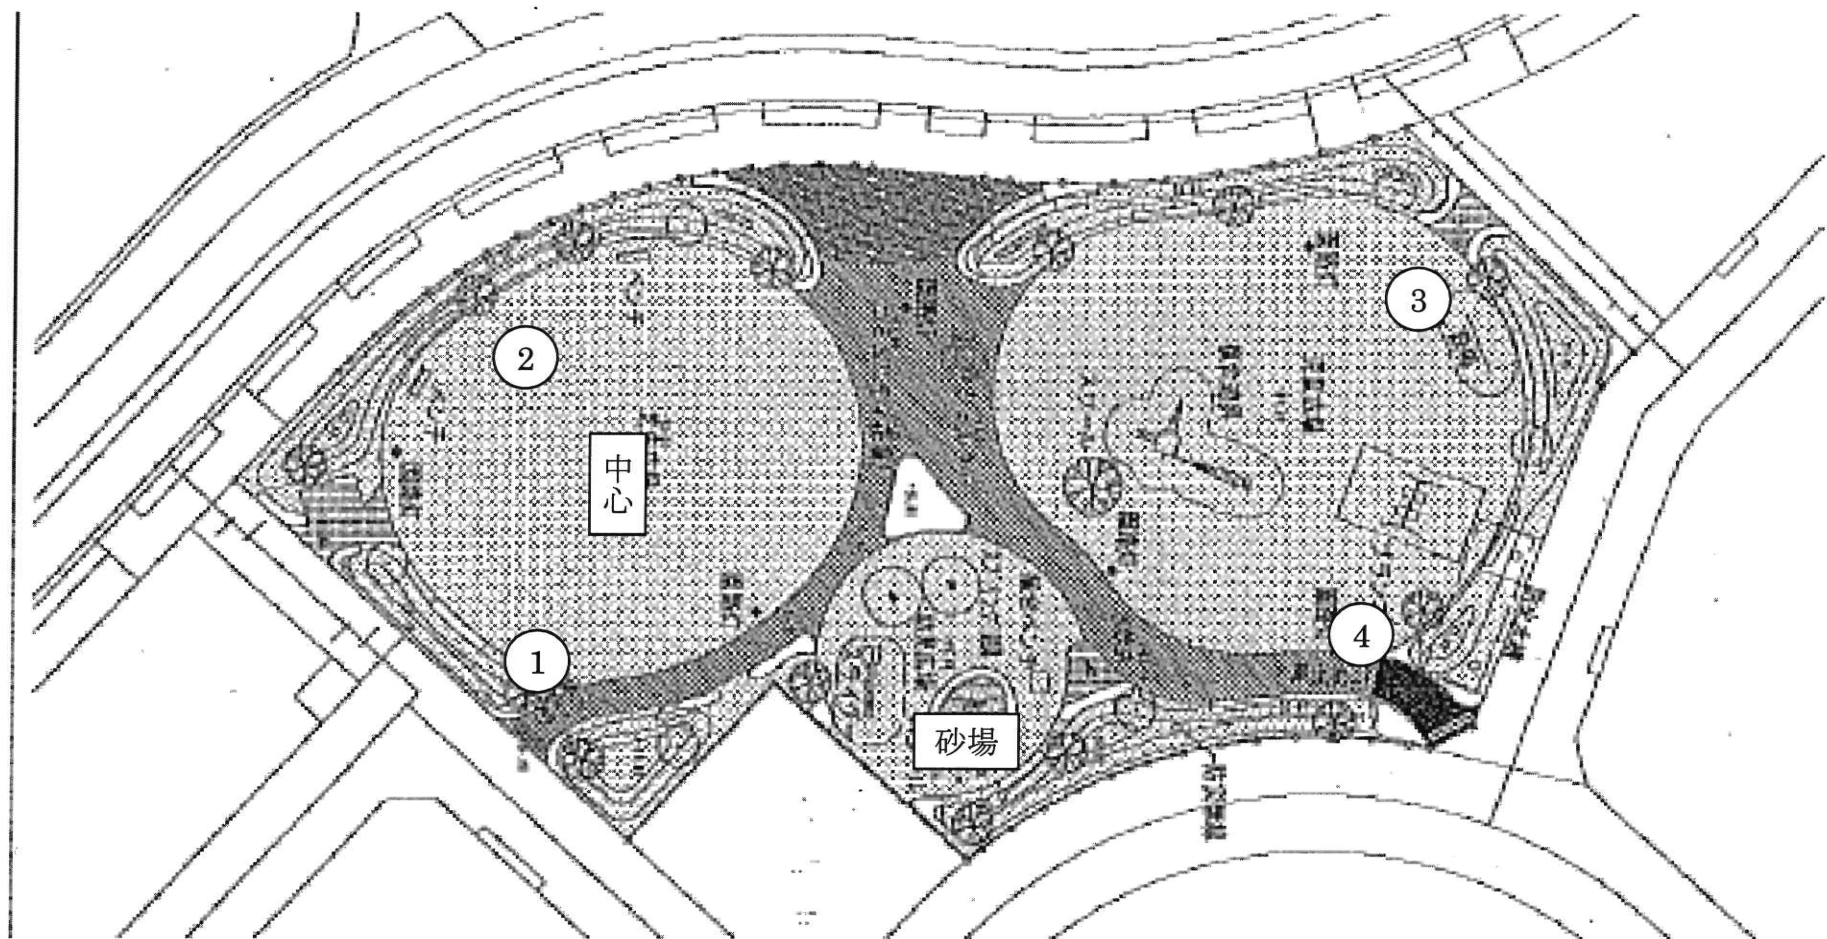

【みのりの広場公園】

【ひかりの丘公園】

【本壘スポーツプラザ】

【牧の原公園A工区】

【牧の原東街区公園】

【東の原公園】

【牧の原南街区公園】

【鈴耕地公園】

【別所谷津公園】

【牧の原西街区公園】

【すずかぜ公園】

【はるかぜ公園】

公園番号	001	公園種別
公園名称	はるかぜ公園	公園種別
所在地	東京都目黒区	公園種別
面積	約 1.5 ㎡	公園種別
計画年度	2012	公園種別
計画者	国土交通省	公園種別

【武西学園台南街区公園】

【鹿黒南街区公園】

【西の原南街区公園】