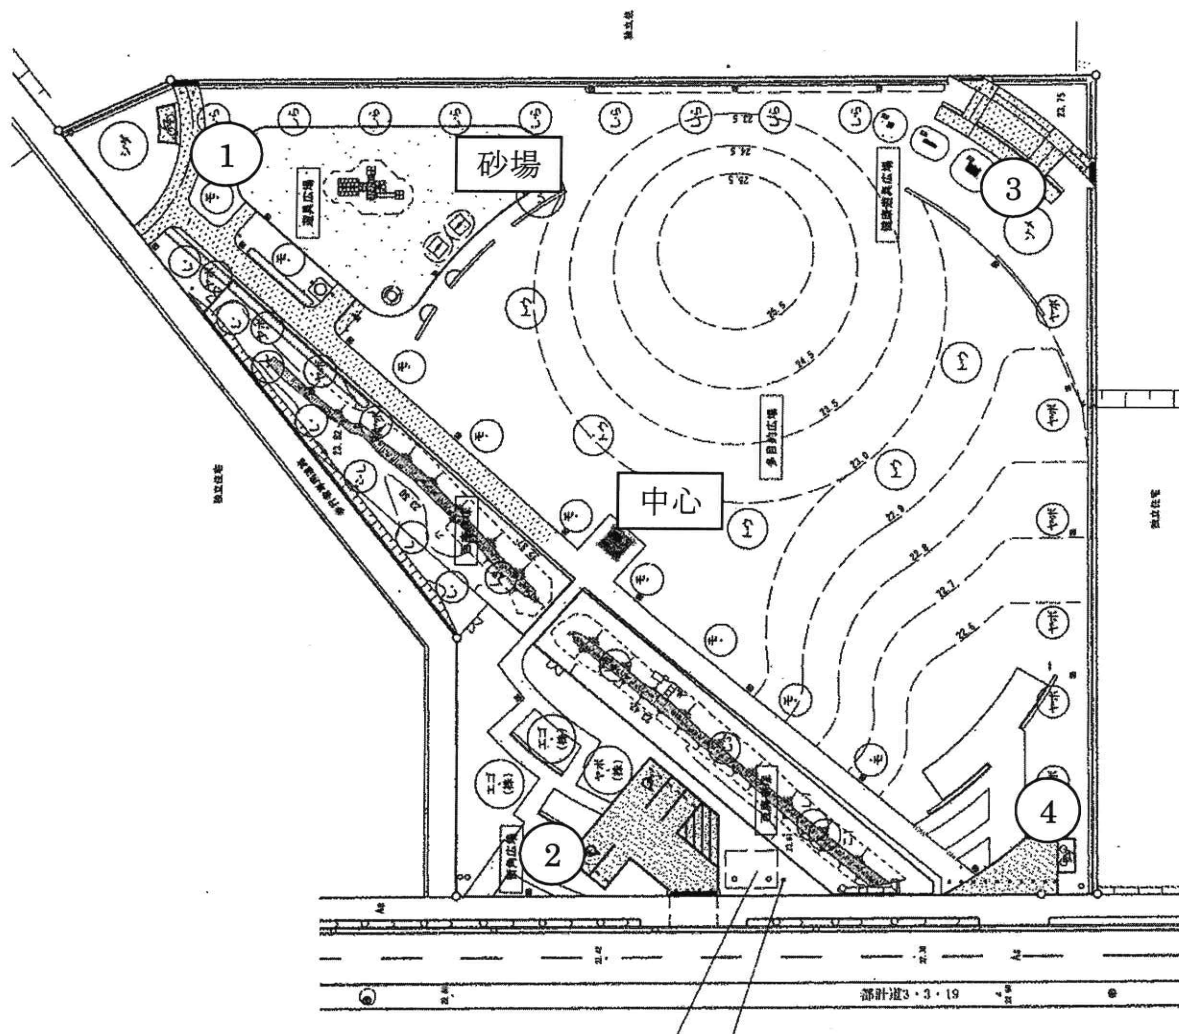

【別所谷津公園】

【牧の原西街区公園】

【すずかぜ公園】

【はるかぜ公園】

公園番号	001	公園種別
公園名称	はるかぜ公園	公園種別
所在地	東京都目黒区	公園種別
面積	約 1.5 ㎡	公園種別
計画年度	2012	公園種別
計画者	国土交通省	公園種別

【武西学園台南街区公園】

【鹿黒南街区公園】

【西の原南街区公園】