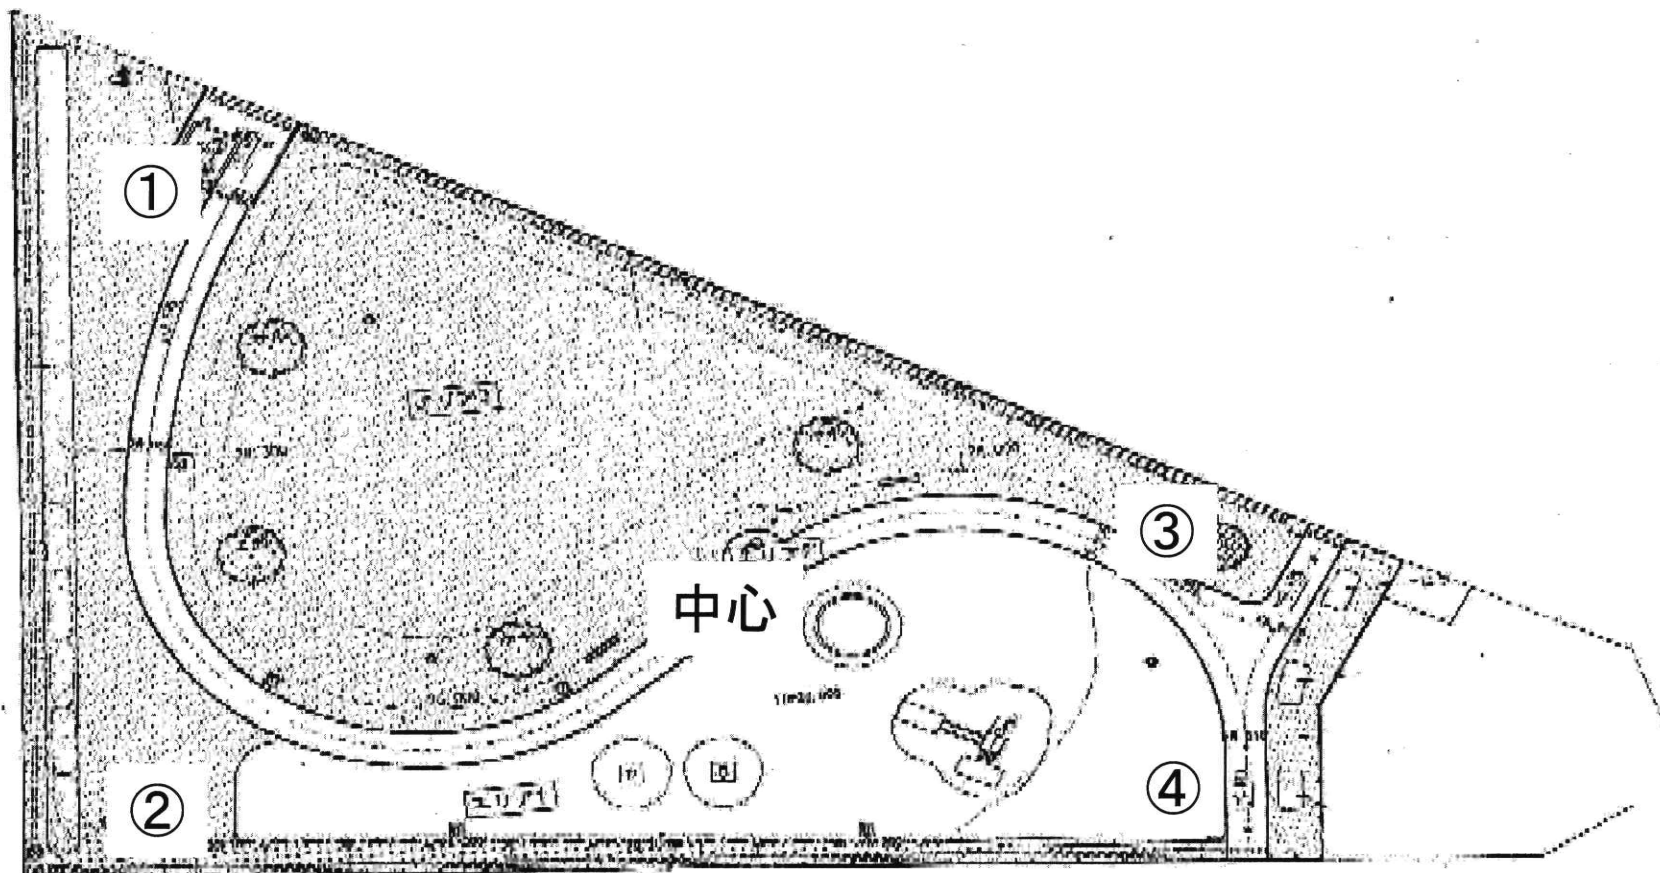

【東の原東街区公園】