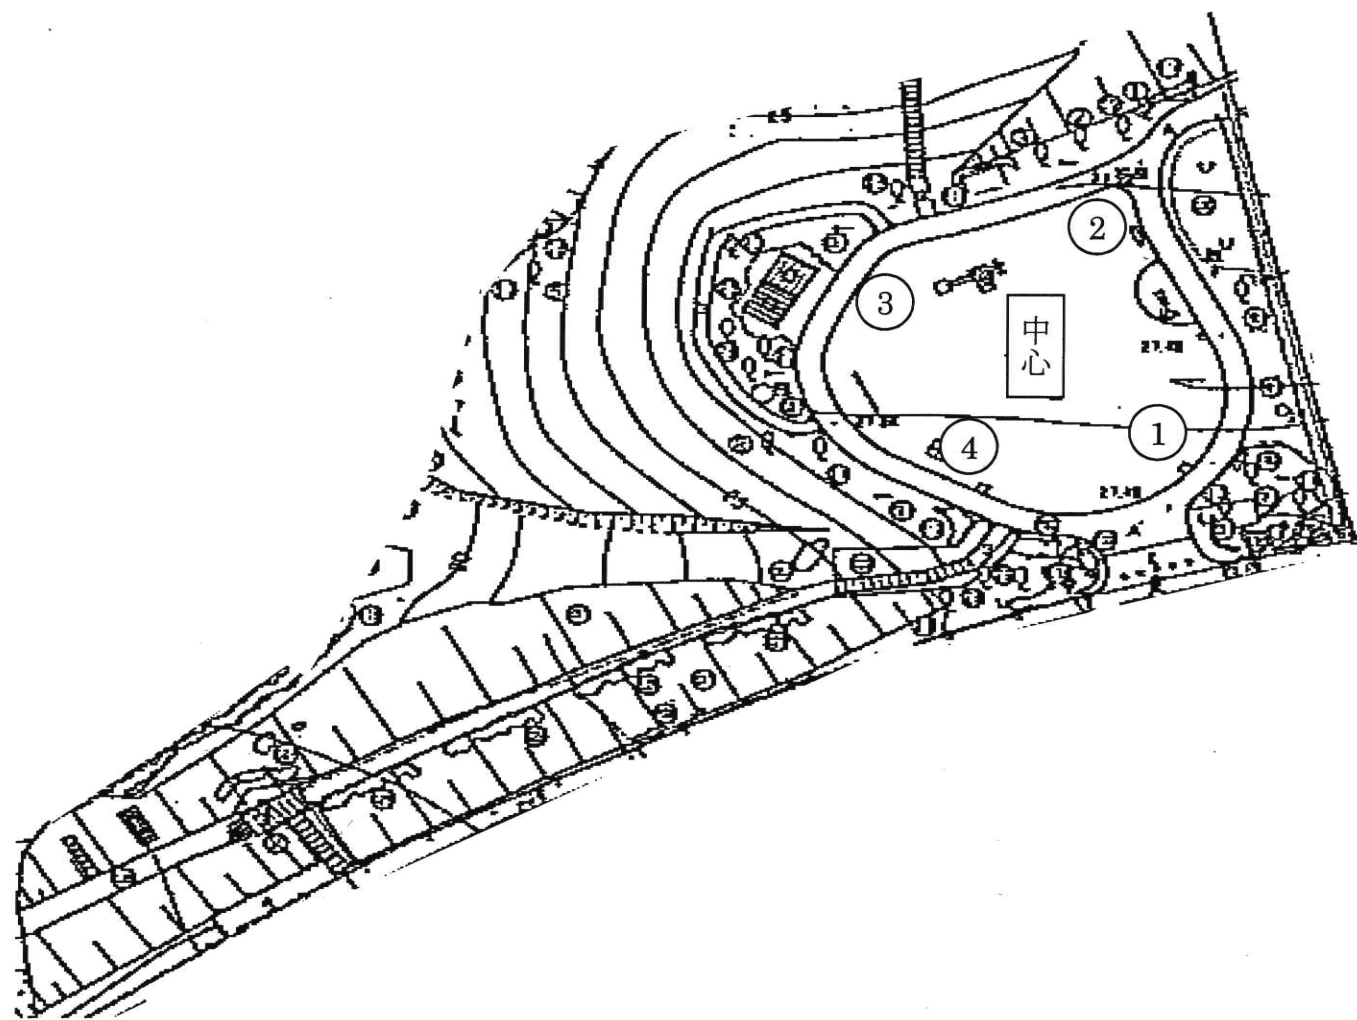

【印旛西部公園】

【松虫姫公園】

【印旛中央公園】

【美瀬の林公園】

【吉高大谷公園】

【萩原公園】

【いにはの森公園】

【若萩の丘公園】

【日だまり公園】

【かけっこ公園】

【にぎわい公園】

【さざなみ公園】

【おはよう公園】

【滝野公園】

【牧の原公園C工区】

【滝の杜公園】

【みのりの広場公園】

【ひかりの丘公園】

【本壘スポーツプラザ】

【牧の原公園A工区】

【牧の原東街区公園】

【東の原公園】

【牧の原南街区公園】

【鈴耕地公園】

【別所谷津公園】

【牧の原西街区公園】

【すずかぜ公園】

【はるかぜ公園】

公園番号	001	公園種別
公園名称	はるかぜ公園	公園種別
所在地	東京都目黒区	公園種別
面積	約 1.5 ㎡	公園種別
計画年度	2012	公園種別
計画者	国土交通省	公園種別

【武西学園台南街区公園】

【鹿黒南街区公園】

【西の原南街区公園】