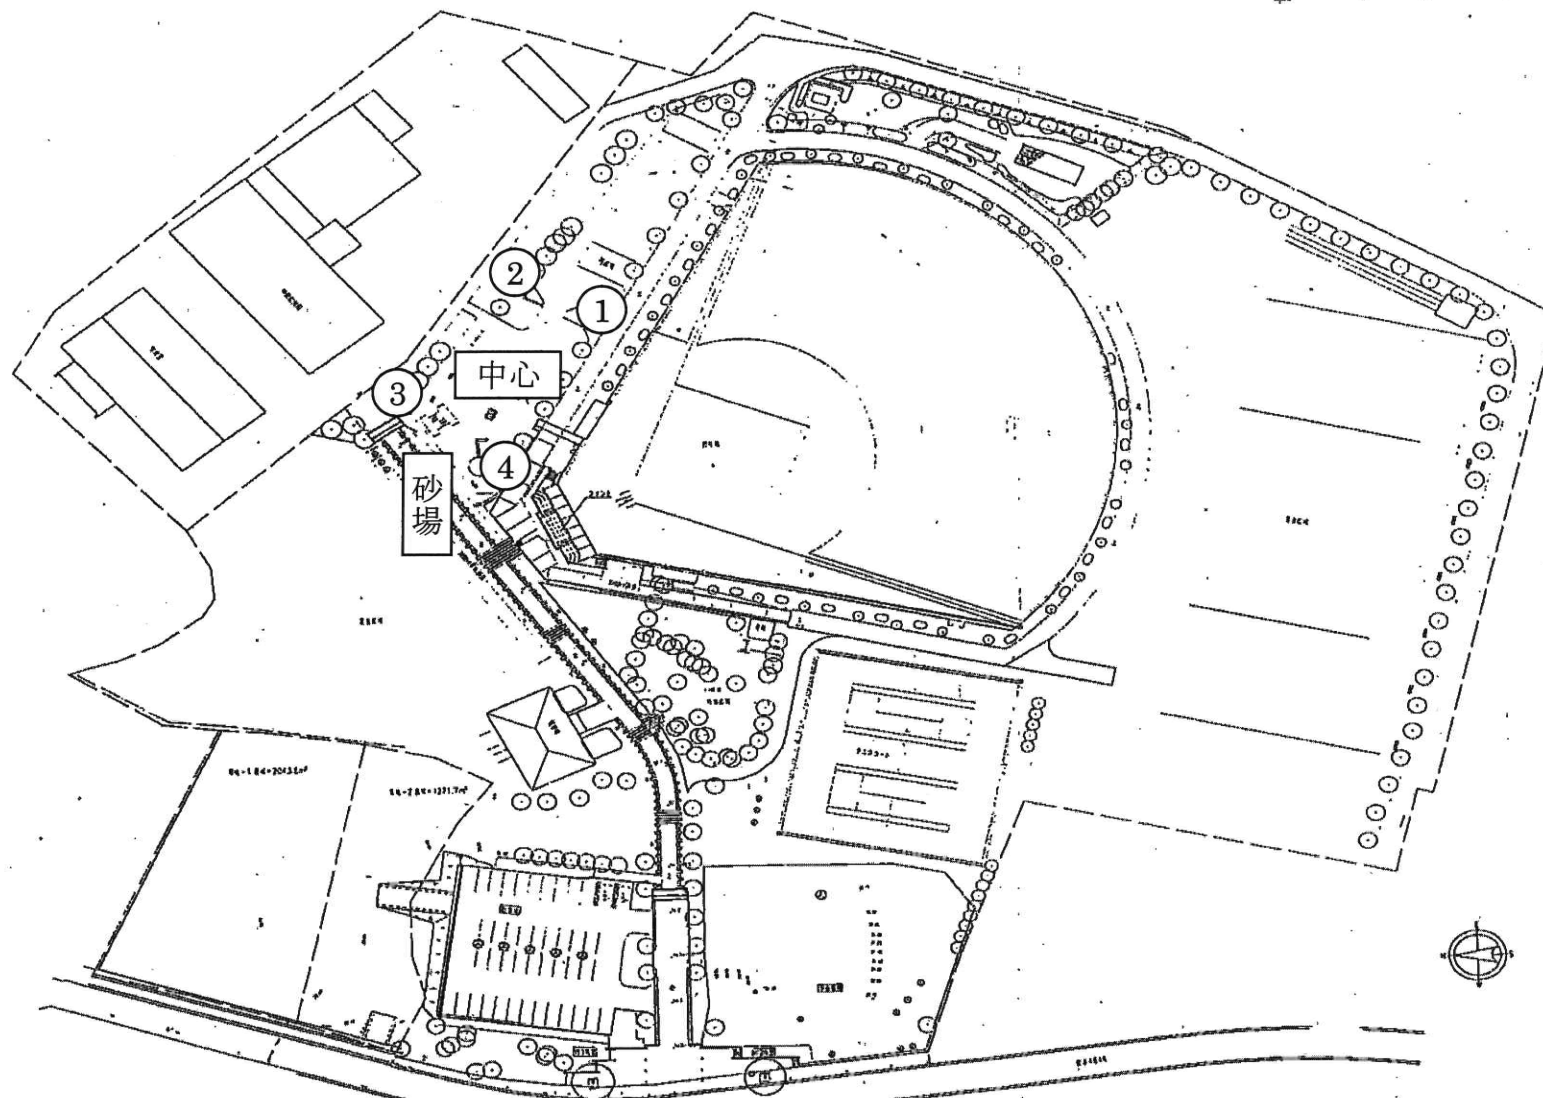

【印旛西部公園】

【松虫姫公園】

【印旛中央公園】

【美瀬の林公園】

【吉高大谷公園】

【萩原公園】

【いにはの森公園】

【若萩の丘公園】

【日だまり公園】

【かけっこ公園】

【にぎわい公園】

【さざなみ公園】

【おはよう公園】

【滝野公園】

【牧の原公園C工区】

【滝の杜公園】

【別所谷津公園】

【牧の原西街区公園】

【すずかぜ公園】

【はるかぜ公園】

公園番号	001	公園種別
公園名称	はるかぜ公園	公園種別
所在地	東京都目黒区	公園種別
面積	約 1.5 ㎡	公園種別
計画年度	2012	公園種別
計画者	国土交通省	公園種別

【武西学園台南街区公園】

【鹿黒南街区公園】

【西の原南街区公園】