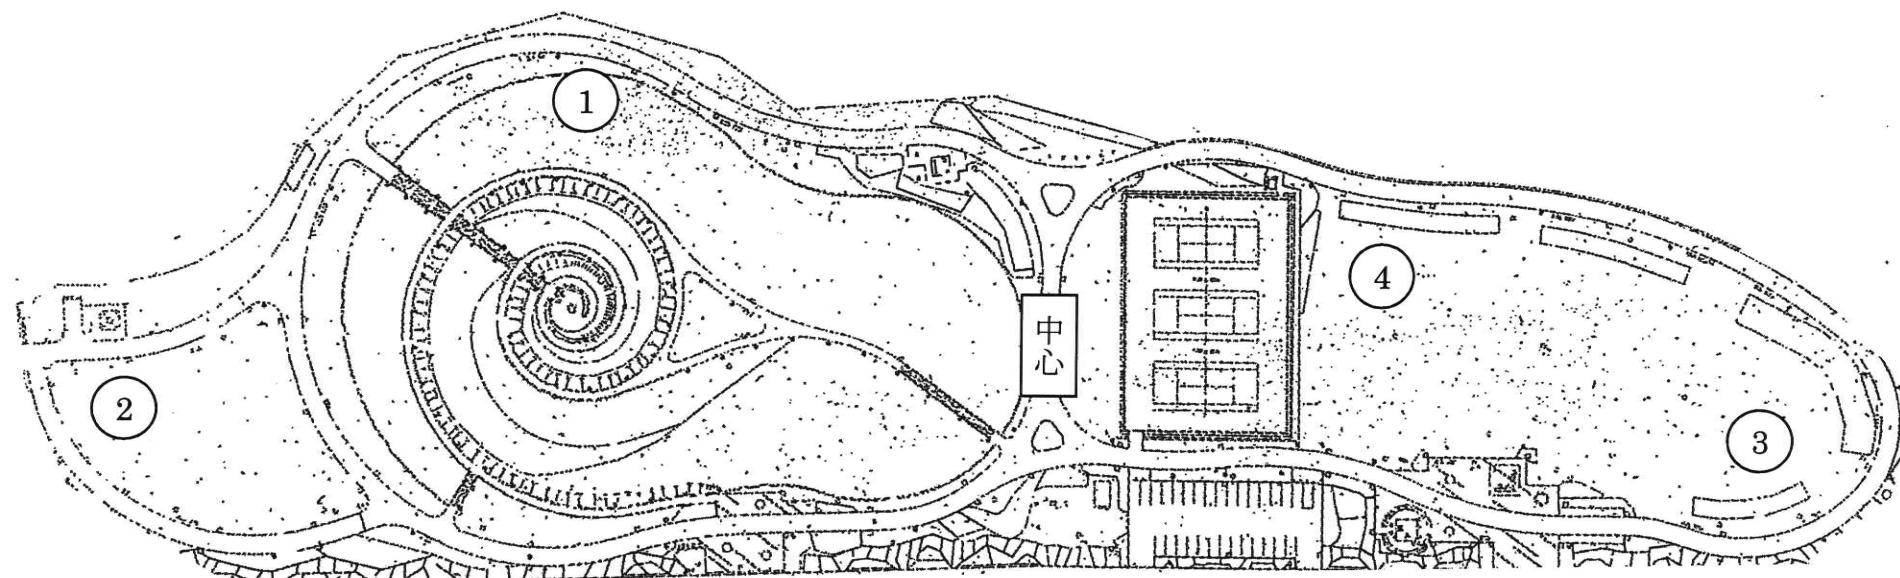

【牧の原公園C工区】