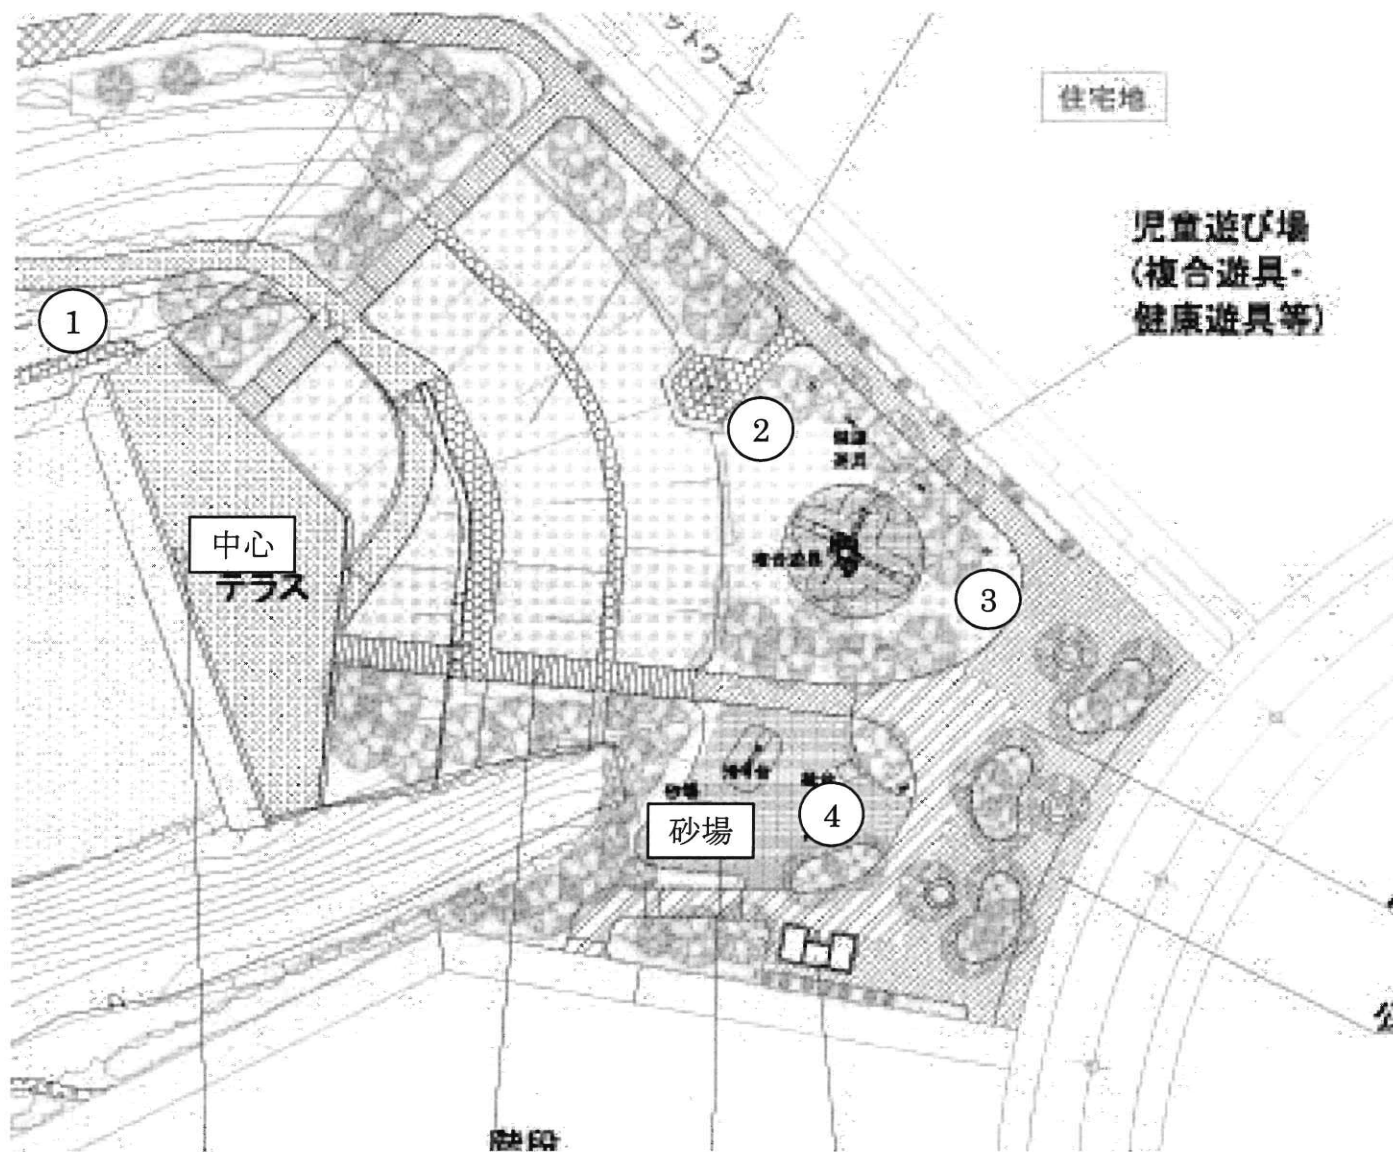

【みのりの広場公園】

【ひかりの丘公園】

【本壘スポーツプラザ】

【牧の原公園A工区】

【牧の原東街区公園】

【東の原公園】

【牧の原南街区公園】

【鈴耕地公園】

【別所谷津公園】

【牧の原西街区公園】

【すずかぜ公園】

【はるかぜ公園】

公園番号	001	公園種別
公園名称	はるかぜ公園	公園種別
所在地	東京都目黒区	公園種別
面積	約 1.5 ㎡	公園種別
計画年度	2012	公園種別
計画者	国土交通省	公園種別

【武西学園台南街区公園】

【鹿黒南街区公園】

【西の原南街区公園】