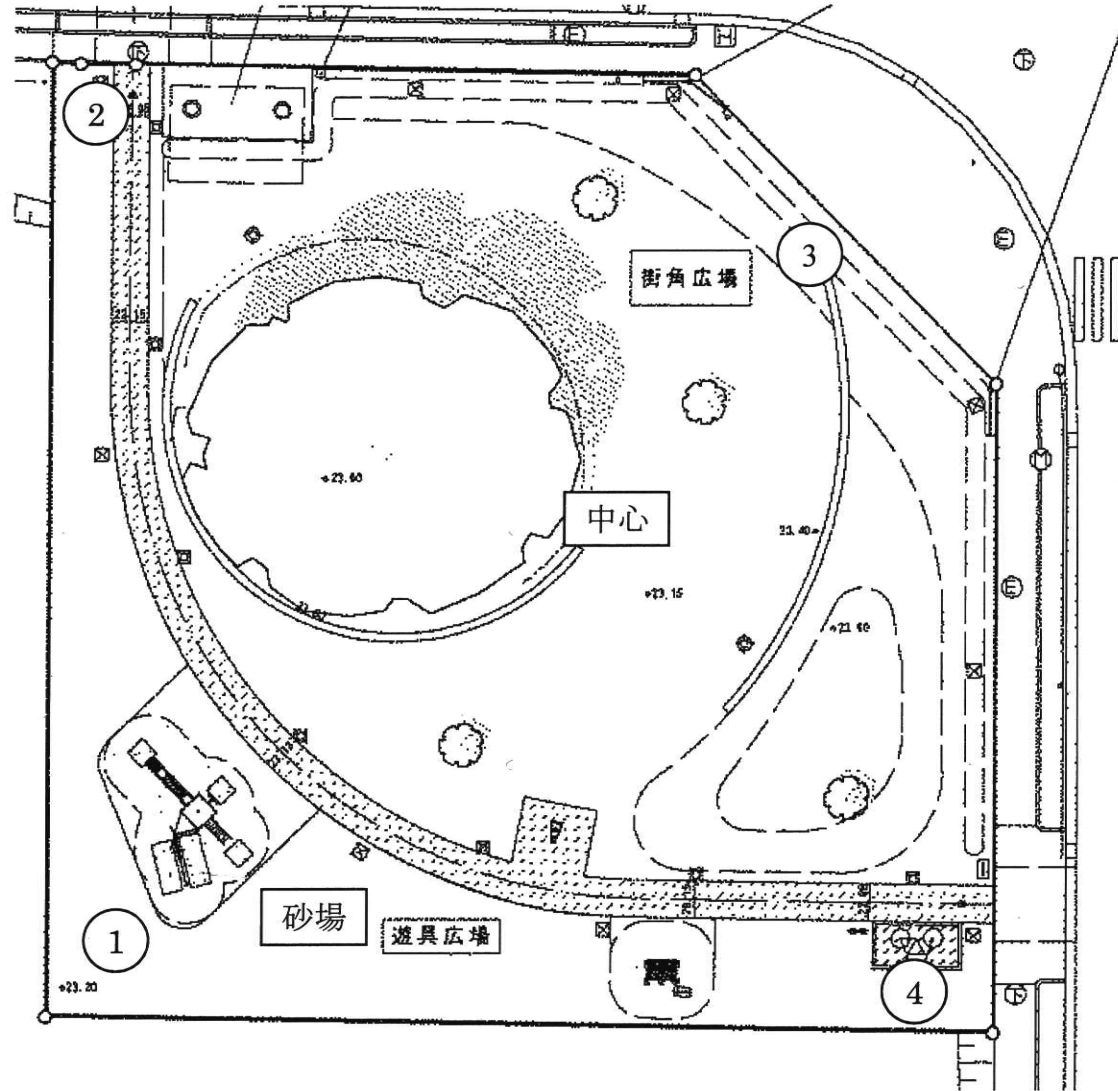

【別所谷津公園】

【牧の原西街区公園】

【すずかぜ公園】

【はるかぜ公園】

公園番号	001	公園種別
公園名称	はるかぜ公園	公園種別
所在地	東京都目黒区	公園種別
面積	約 1.5 ㎡	公園種別
計画年度	2012	公園種別
計画者	国土交通省	公園種別

【武西学園台南街区公園】

【鹿黒南街区公園】

【西の原南街区公園】