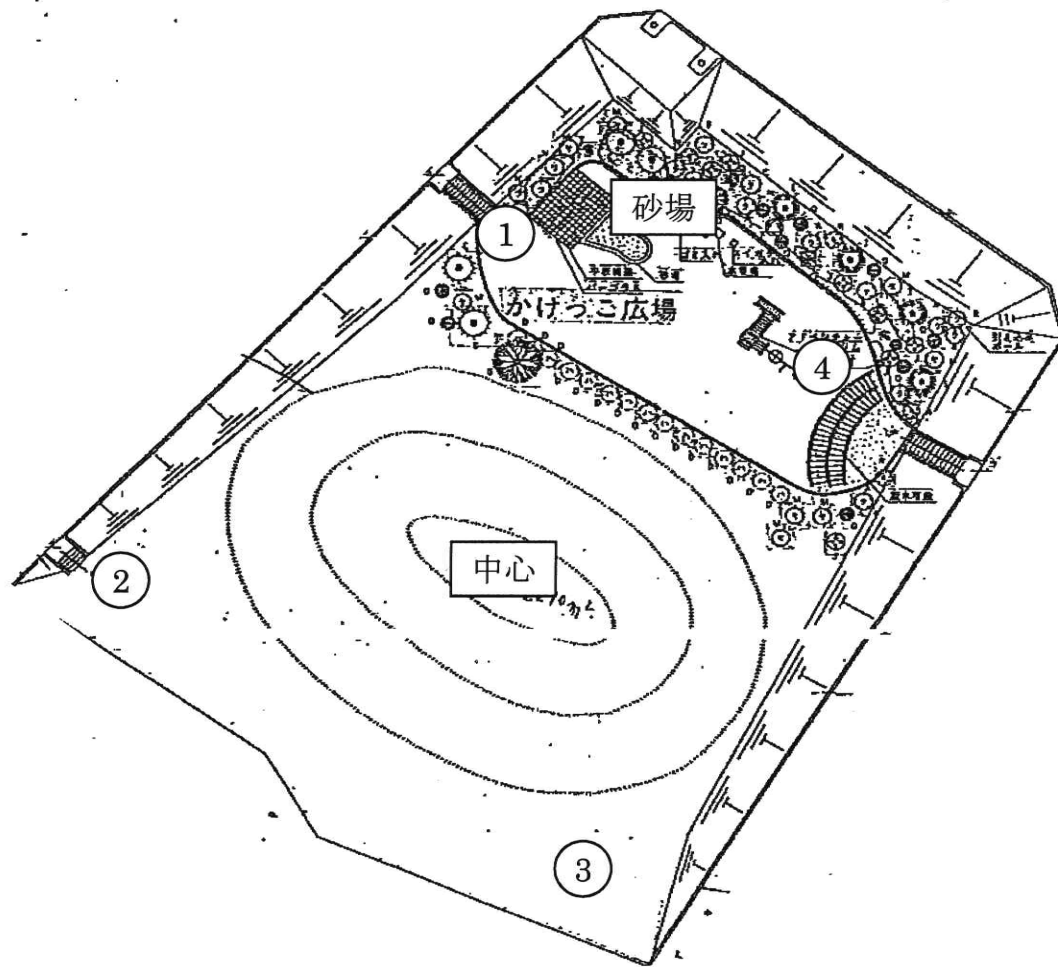

【印旛西部公園】

【松虫姫公園】

【印旛中央公園】

【美瀬の林公園】

【吉高大谷公園】

【萩原公園】

【いにはの森公園】

【若萩の丘公園】

【日だまり公園】

【かけっこ公園】

【にぎわい公園】

【さざなみ公園】

【おはよう公園】

【滝野公園】

【牧の原公園C工区】

【滝の杜公園】

【みのりの広場公園】

【ひかりの丘公園】

【本壘スポーツプラザ】

【牧の原公園A工区】

【牧の原東街区公園】

【東の原公園】

【牧の原南街区公園】

【鈴耕地公園】

【別所谷津公園】

【牧の原西街区公園】

【すずかぜ公園】

【はるかぜ公園】

公園番号	001	公園種別
公園名称	はるかぜ公園	公園種別
所在地	東京都目黒区	公園種別
面積	約 1.5 ㎡	公園種別
計画年度	2012	公園種別
計画者	国土交通省	公園種別

【武西学園台南街区公園】

【鹿黒南街区公園】

【西の原南街区公園】