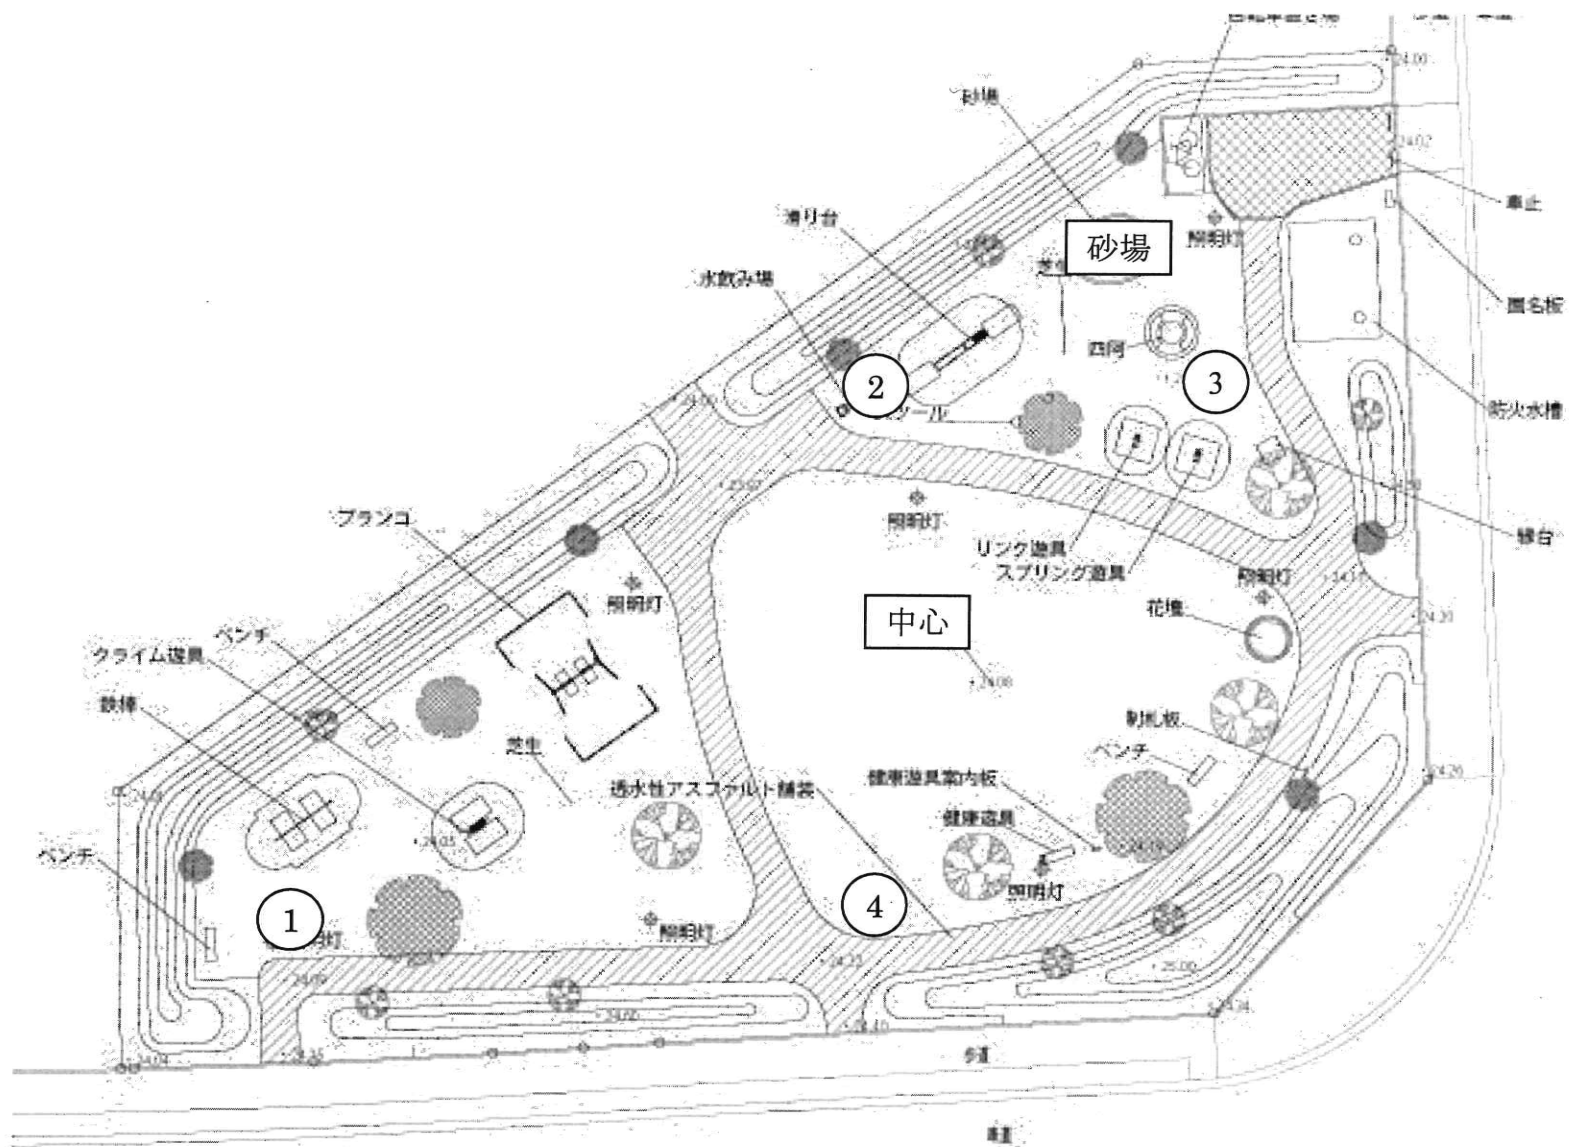

【みのりの広場公園】

【ひかりの丘公園】

【本壘スポーツプラザ】

【牧の原公園A工区】

【牧の原東街区公園】

【東の原公園】

【牧の原南街区公園】

【鈴耕地公園】

【別所谷津公園】

【牧の原西街区公園】

【すずかぜ公園】

【はるかぜ公園】

公園番号	001	公園種別
公園名称	はるかぜ公園	公園種別
所在地	東京都目黒区	公園種別
面積	約 1.5 ㎡	公園種別
計画年度	2012	公園種別
計画者	国土交通省	公園種別

【武西学園台南街区公園】

【鹿黒南街区公園】

【西の原南街区公園】