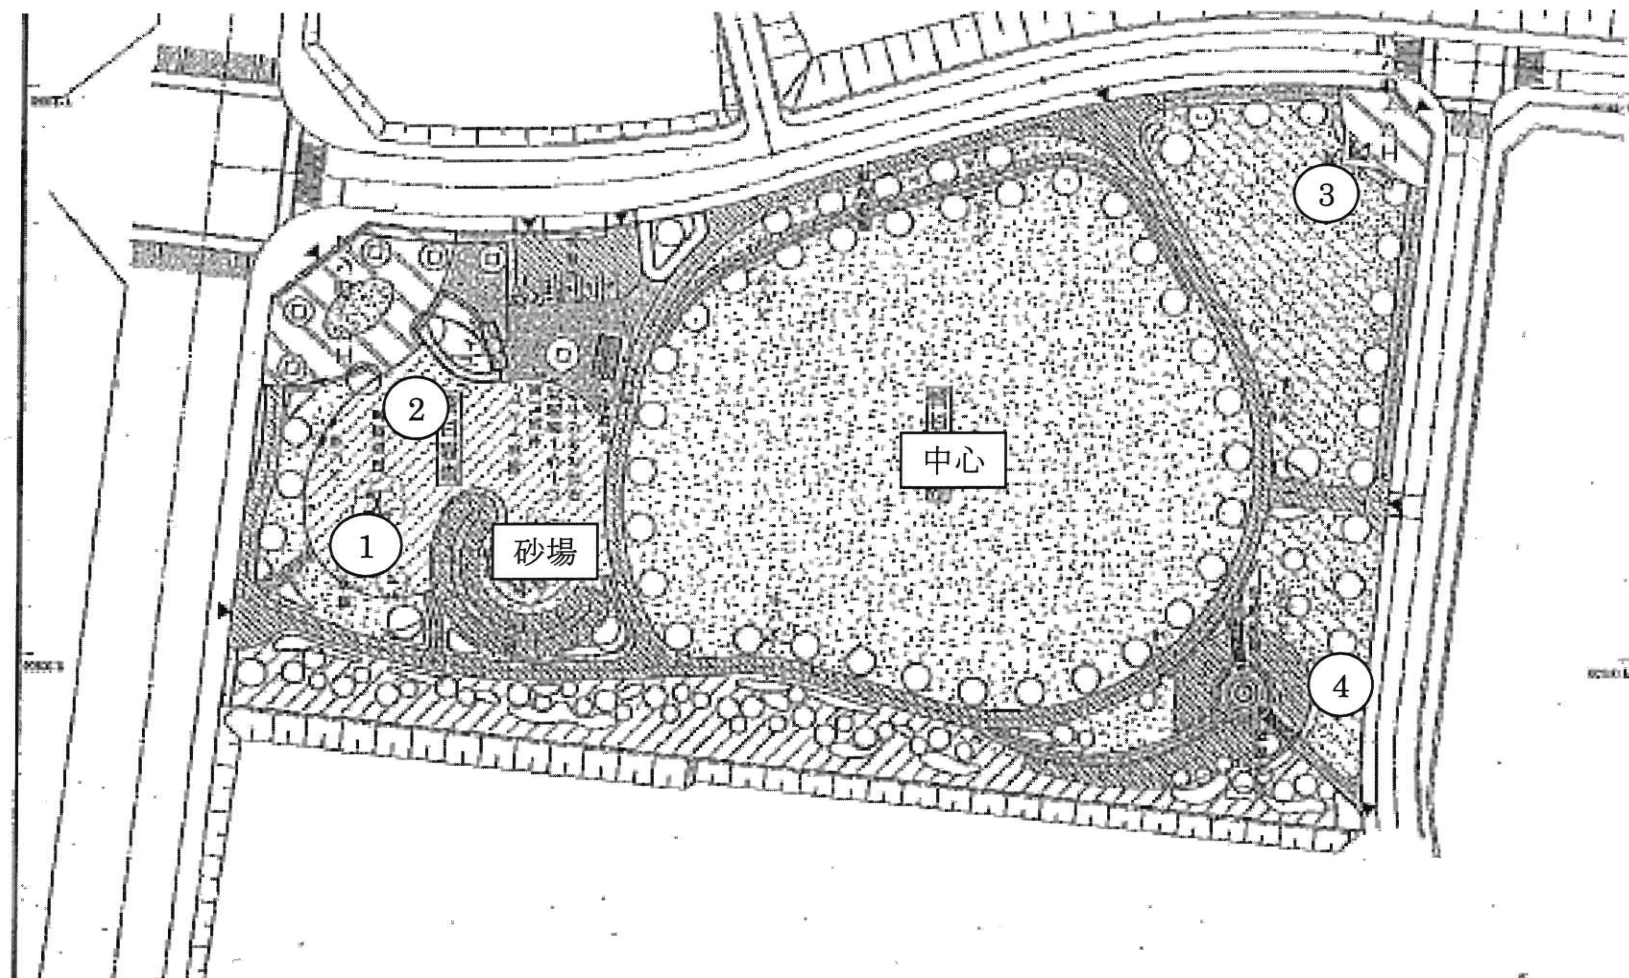

【みのりの広場公園】

【ひかりの丘公園】

【本壘スポーツプラザ】

【牧の原公園A工区】

【牧の原東街区公園】

【東の原公園】

【牧の原南街区公園】

【鈴耕地公園】

【別所谷津公園】

【牧の原西街区公園】

【すずかぜ公園】

【はるかぜ公園】

公園番号	001	公園種別
公園名称	はるかぜ公園	公園種別
所在地	東京都目黒区	公園種別
面積	約 1.5 ㎡	公園種別
計画年度	2012	公園種別
計画者	国土交通省	公園種別

【武西学園台南街区公園】

【鹿黒南街区公園】

【西の原南街区公園】