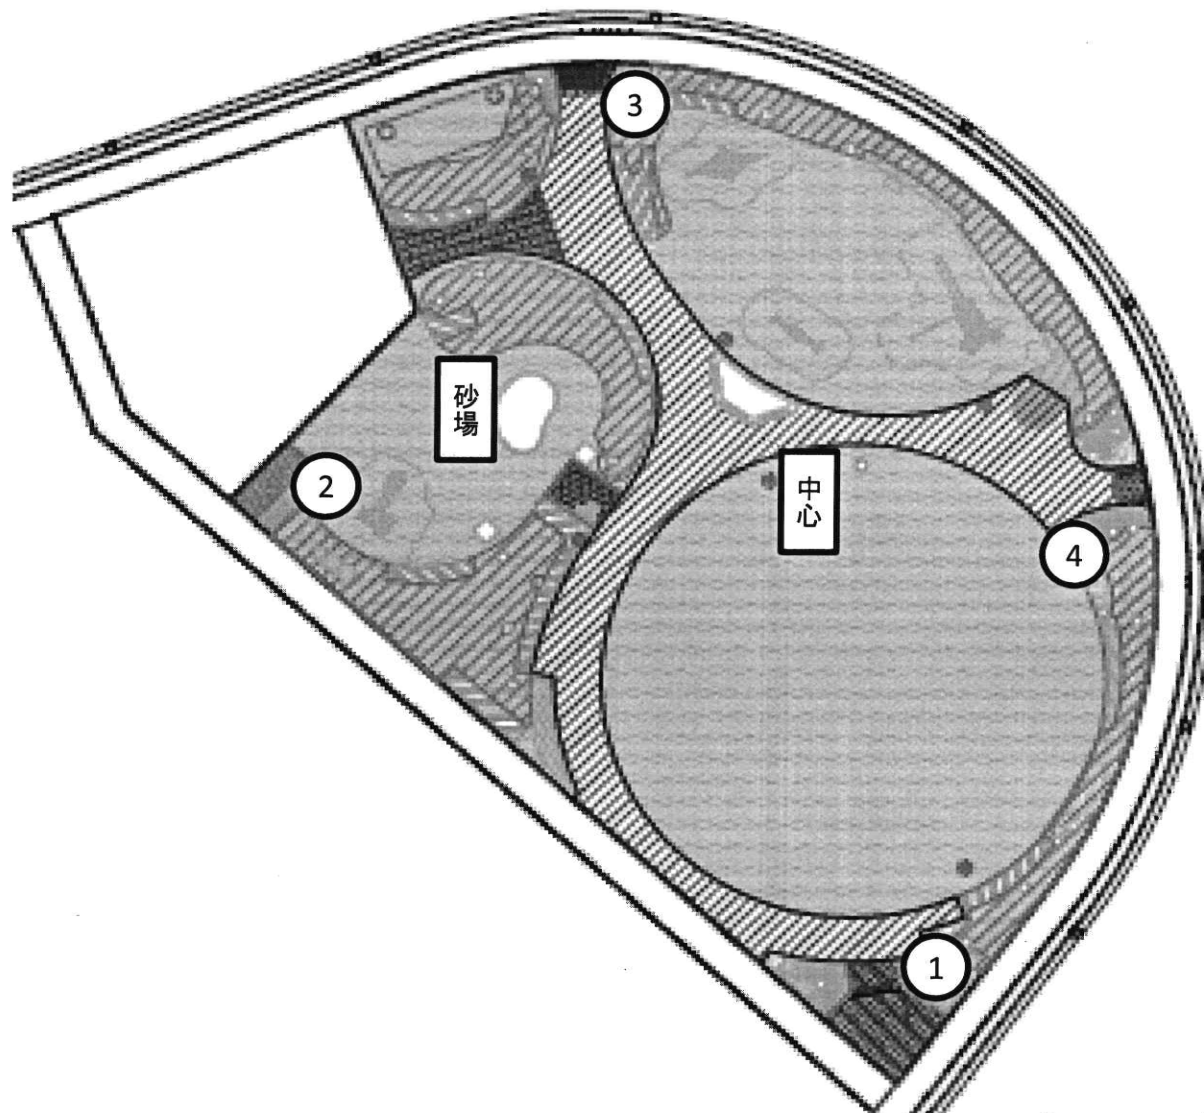

【みのりの広場公園】

【ひかりの丘公園】

【本壘スポーツプラザ】

【牧の原公園A工区】

【牧の原東街区公園】

【東の原公園】

【牧の原南街区公園】

【鈴耕地公園】

【別所谷津公園】

【牧の原西街区公園】

【すずかぜ公園】

【はるかぜ公園】

公園番号	001	公園種別
公園名称	はるかぜ公園	公園種別
所在地	東京都目黒区	公園種別
面積	約 1.5 ㎡	公園種別
計画年度	2012	公園種別
計画者	国土交通省	公園種別

【武西学園台南街区公園】

【鹿黒南街区公園】

【西の原南街区公園】