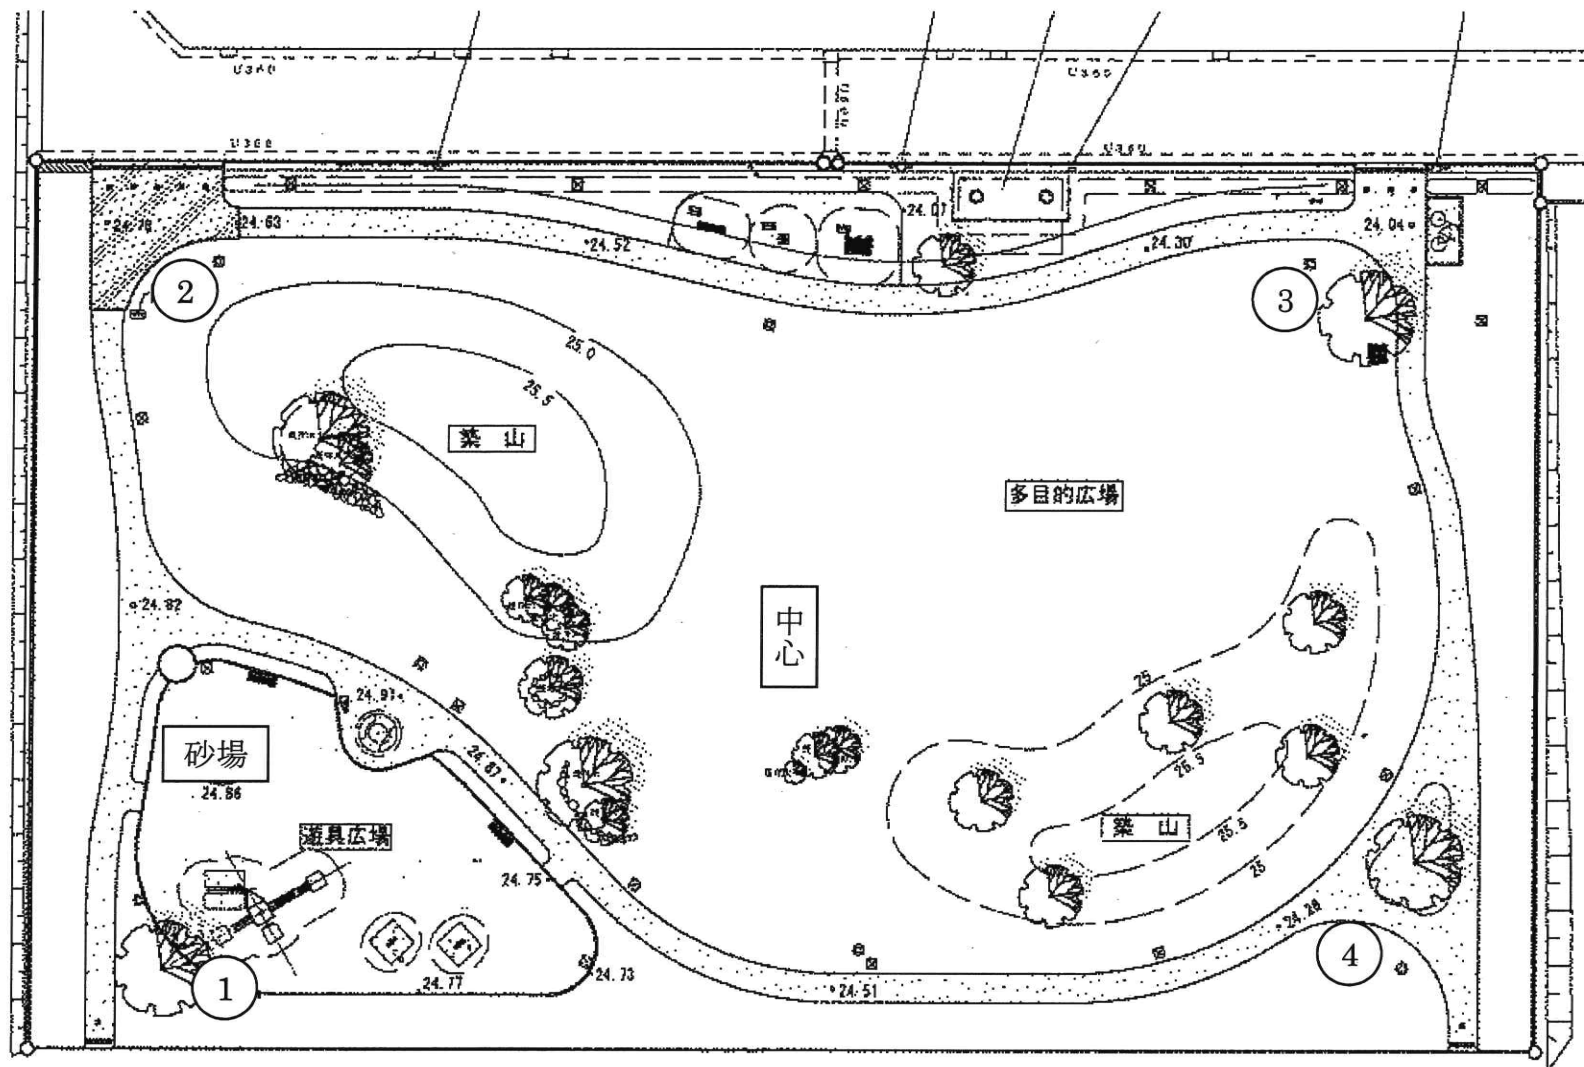

【別所谷津公園】

【牧の原西街区公園】

【すずかぜ公園】

【はるかぜ公園】

公園番号	001	公園種別
公園名称	はるかぜ公園	公園種別
所在地	東京都目黒区	公園種別
面積	約 1.5 ㎡	公園種別
計画年度	2012	公園種別
計画者	国土交通省	公園種別

【武西学園台南街区公園】

【鹿黒南街区公園】

【西の原南街区公園】