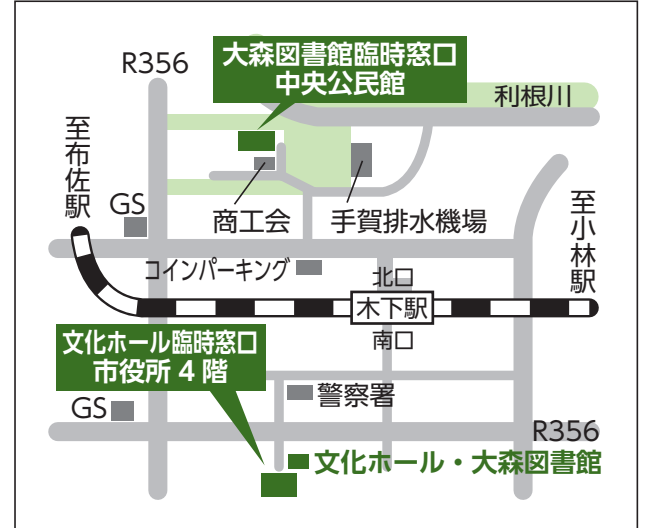

文化ホール情報

〒270-1327 印西市大森2535
文化ホール(☎42-8811)

休館のお知らせ

文化ホール、大森図書館は令和2年1月5日(日)から9月30日(水)まで大規模改修工事のため利用できません。

○休館中の臨時窓口

【文化ホール】…市役所4階生涯学習課脇

令和2年1月5日(日)から施設利用の予約を受け付けます。

【大森図書館】…中央公民館1階事務室

休館中は中央公民館に臨時窓口を開設します。詳しくは下記をご覧ください。

文化ホール(☎42-8811) 大森図書館(☎42-8686)

大森図書館臨時窓口

○開設日…令和2年1月8日(水)から

【主な業務】

- ●本などの予約と貸し出し、返却
- ●としょかんカードに関すること
- ※本などの閲覧はできません
- ※返却用ブックポストはありません

【受付時間】

○受付時間…火曜日～日曜日・9時～17時
※詳しくは図書館ホームページをご覧ください

休館中の移転先