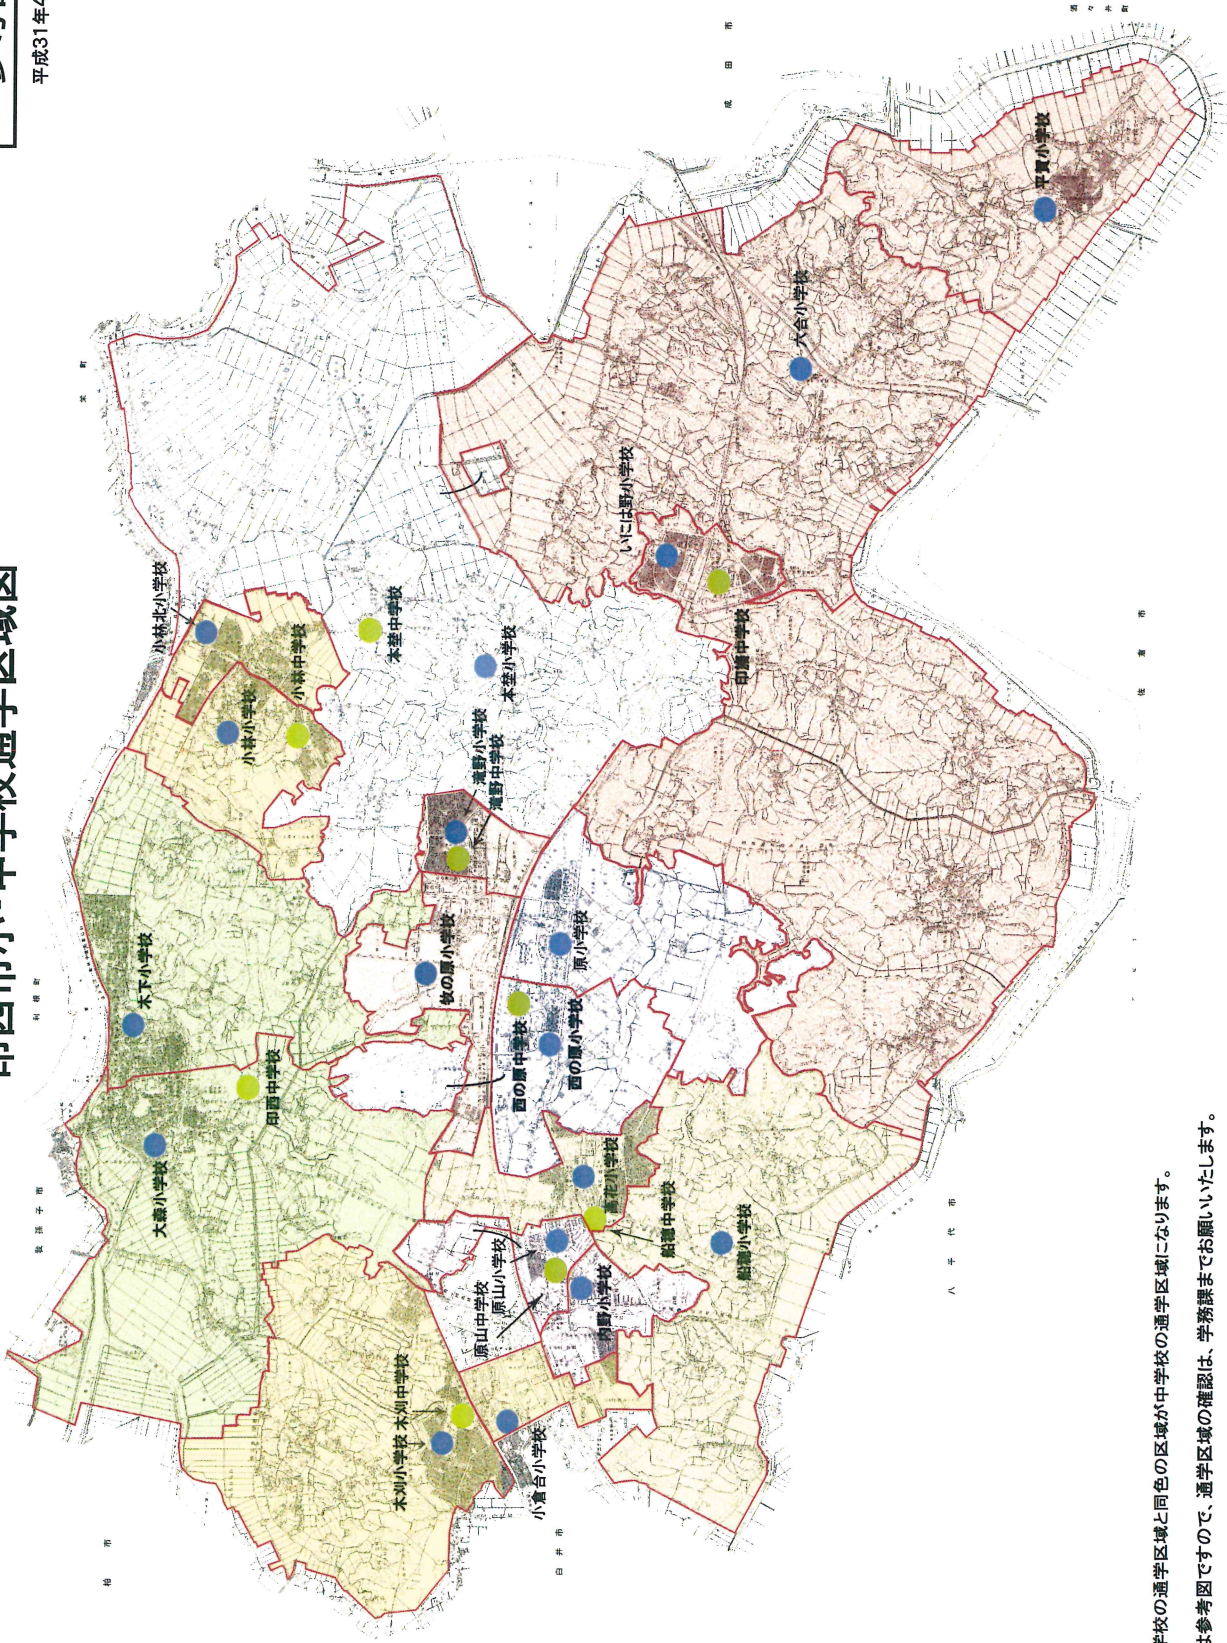

参考図

平成31年4月

印西市小・中学校通学区区域図

※各小学校の通学区と同色の区域が中学校の通学区区域になります。

※本図は参考図ですので、通学区の確認は、学務課までお願いいたします。