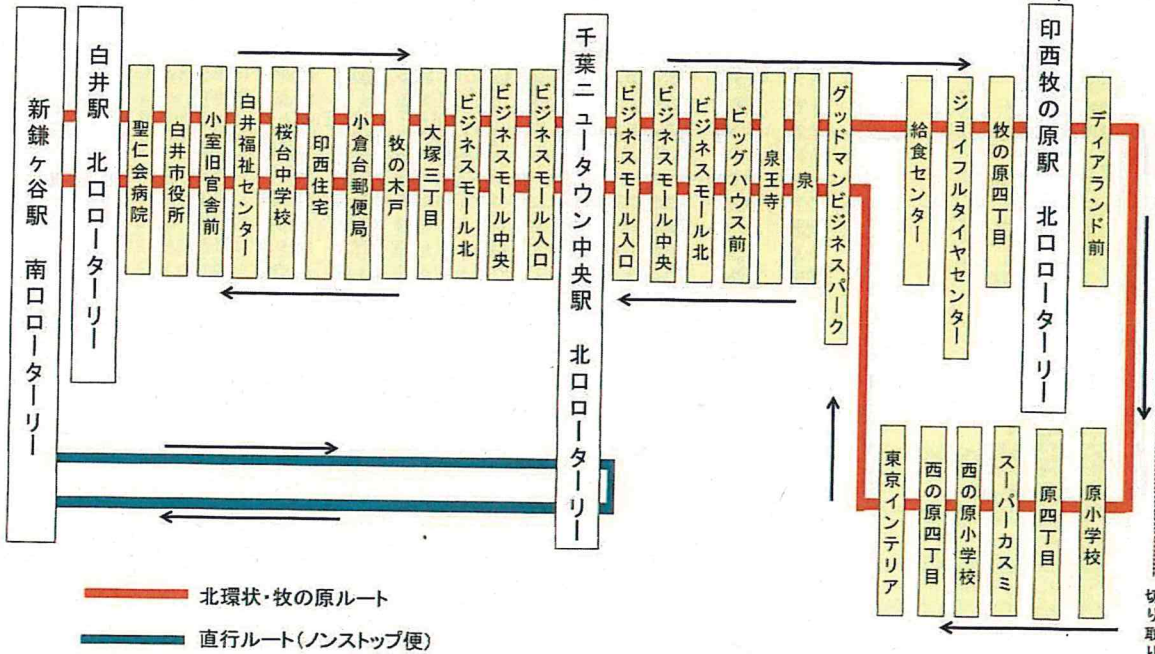

#### 直行便ルート時刻表

\*直行便は土・日・祝日は運休

#### 平日のみ運行

	中央駅発	新鎌ヶ谷駅発
--	------	--------

切り取り

**生活バスちばにう路線図・時刻表**

2018年3月1日改正版

直行便(新鎌ヶ谷駅⇔千葉ニュータウン中央駅)  
 ※祝日便の時間変更はありません。(月～金で祝日は祝日ダイヤになります。)  
 ※年末年始の運休は、12/30～1/3まで

**直行ルート時刻表**

新鎌ヶ谷駅⇔千葉ニュータウン中央駅