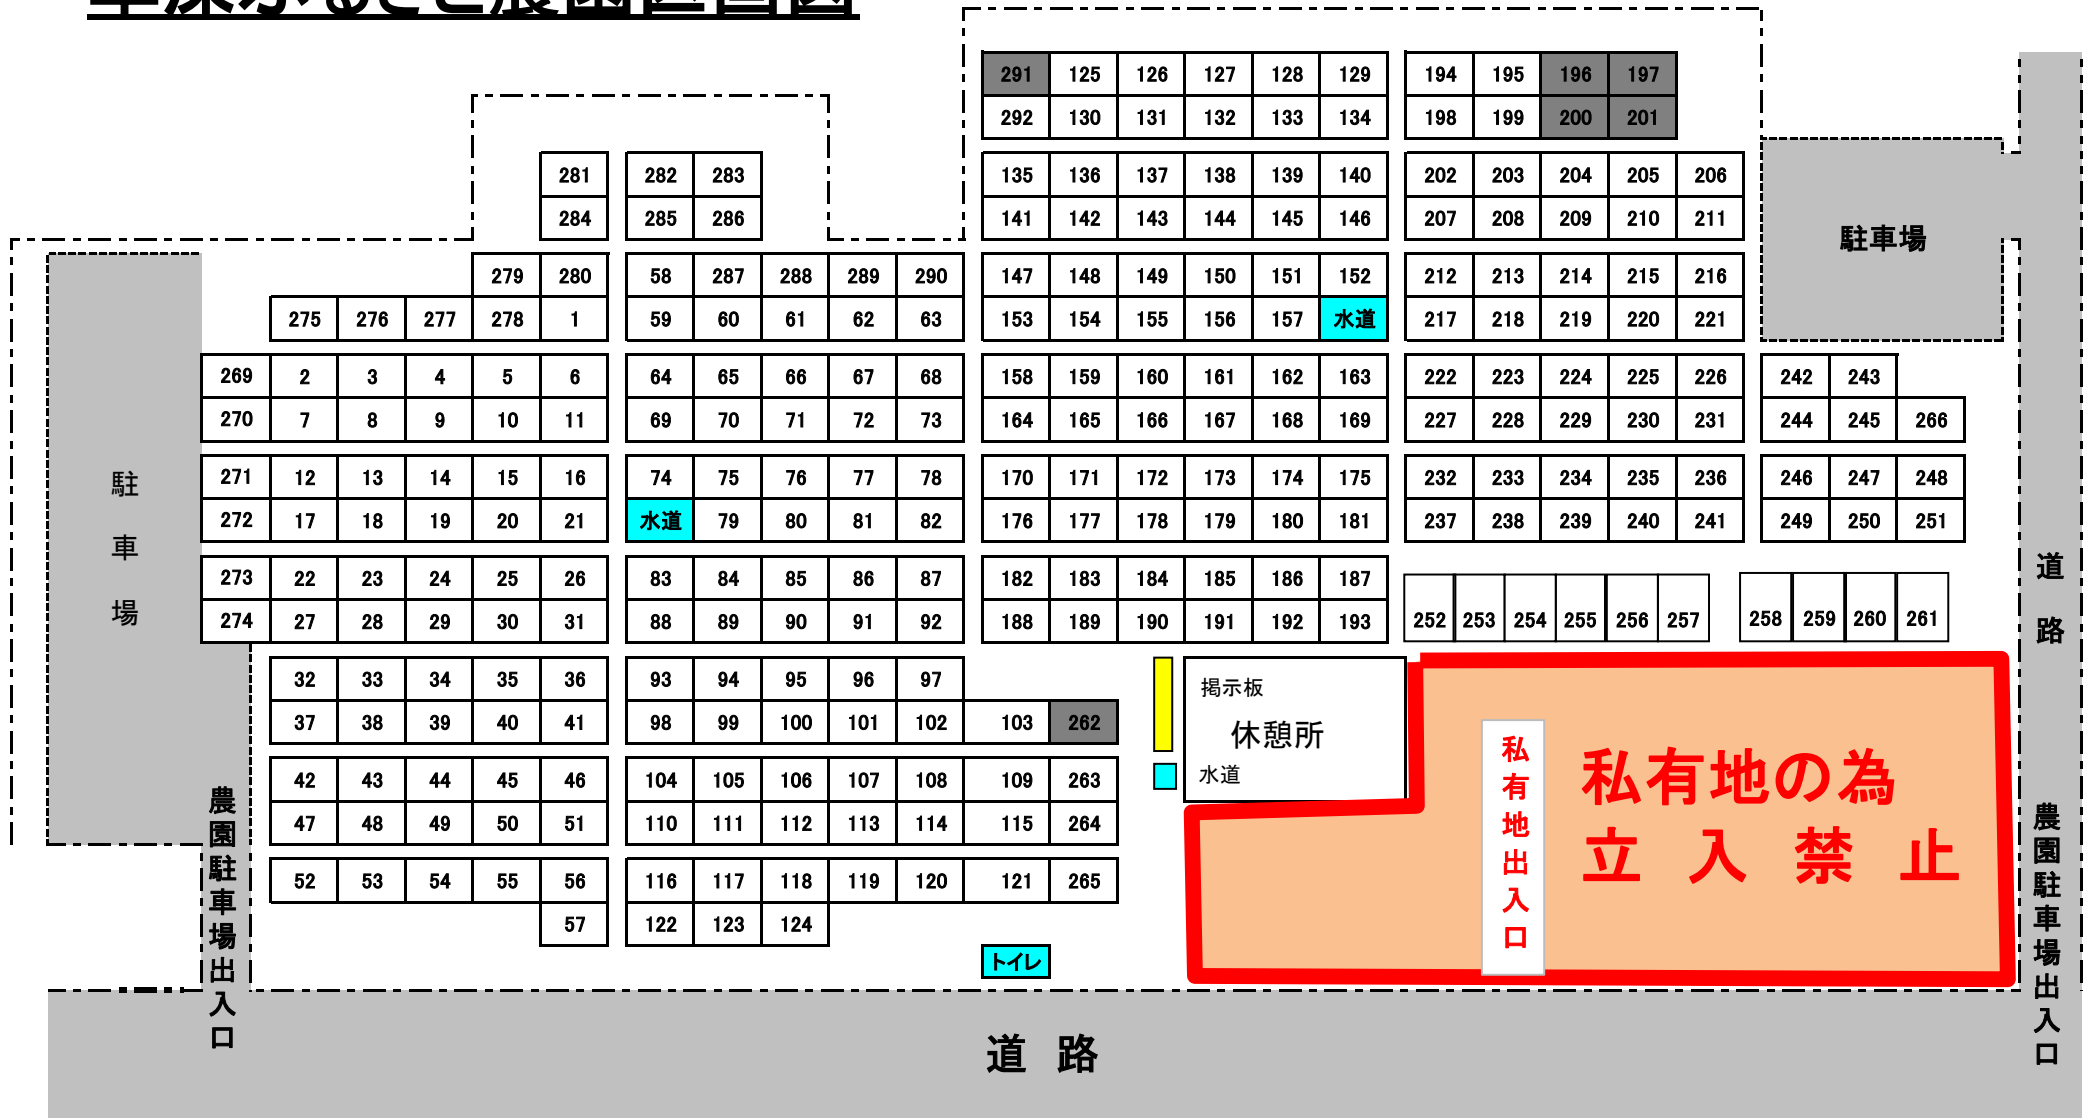

草深ふるさと農園区画図

※実際の配置とは若干異なりますのでご了承ください。

※267、268欠番

貸出し中止区画 196,197,200,201,262,291