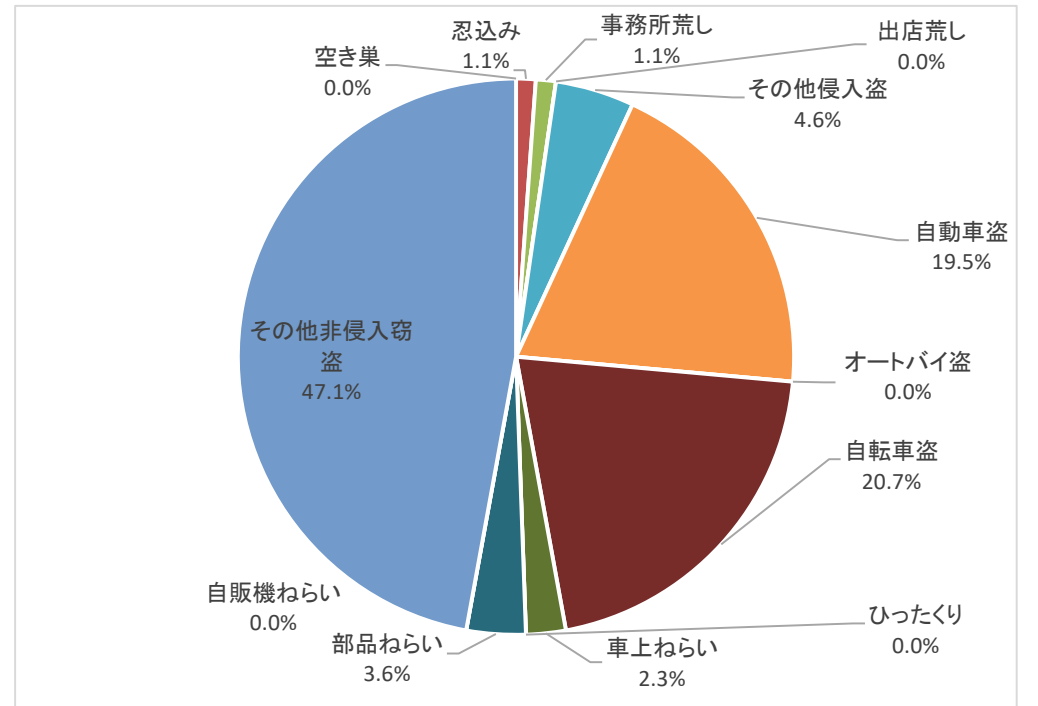

【令和6年『窃盗犯』発生比率】

※ その他の侵入盗とは … 居空き、倉庫荒し、更衣室荒しなど
※ その他非侵入盗とは … 万引き、置引きなど