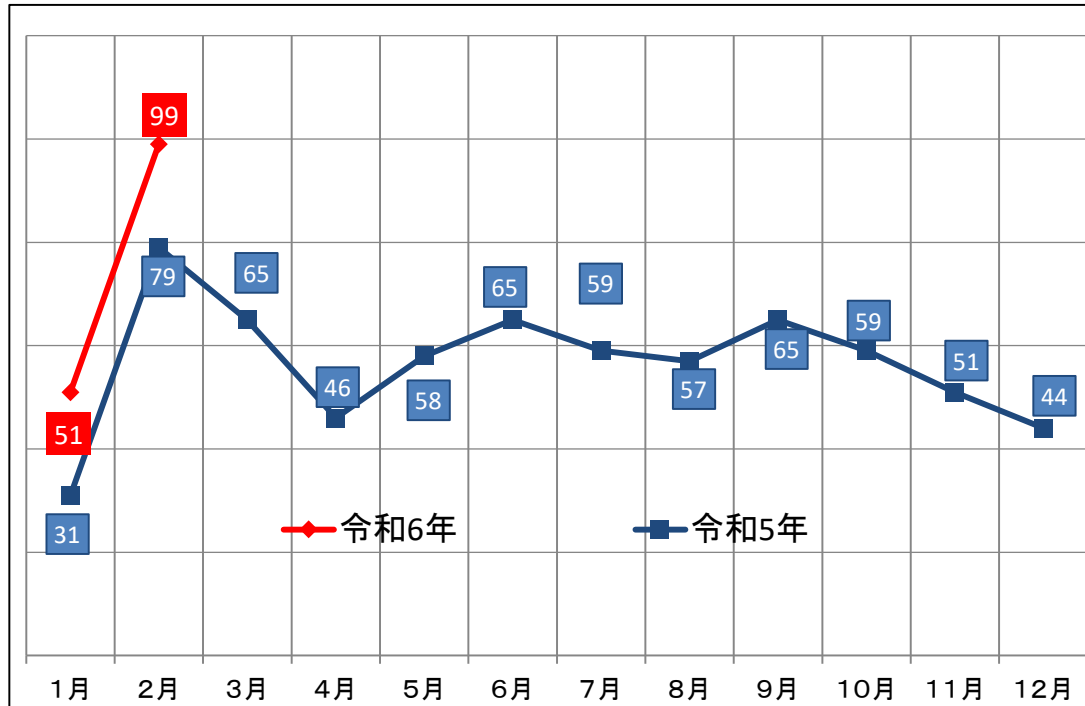

【 刑法犯認知件数対比表(2月末まで) 】

年	罪種 件数	凶悪犯					粗暴犯					窃盗犯										知能犯			風俗犯			その他刑法犯								
		計	殺人	強盗	放火	強制性交等	計	暴行	傷害	脅迫	恐喝	侵入盗					非侵入盗					計	詐欺	横領	その他知能犯	計	賭博	わいせつ	計	住居侵入	占有離脱物横領	その他				
												計	空き巣	忍込み	事務所荒し	出店荒し	その他侵入盗	自動車盗	オートバイ盗	自転車盗	車上ねらい												ひったくり	部品ねらい	自販機ねらい	その他非侵入窃盗
令和5年	79	0	0	0	0	0	2	0	2	0	0	58	1	0	0	4	2	3	0	18	0	0	3	2	25	7	6	0	1	1	1	0	11	2	1	8
令和6年	99	0	0	0	0	0	3	1	1	1	0	87	0	1	1	0	4	17	0	18	2	0	3	0	41	0	0	0	0	0	0	0	9	3	3	3
対比	20	0	0	0	0	0	1	1	-1	1	0	29	-1	1	1	-4	2	14	0	0	2	0	0	-2	16	-7	-6	0	-1	-1	-1	0	-2	1	2	-5

【令和5年、令和6年 月別犯罪発生状況推移】