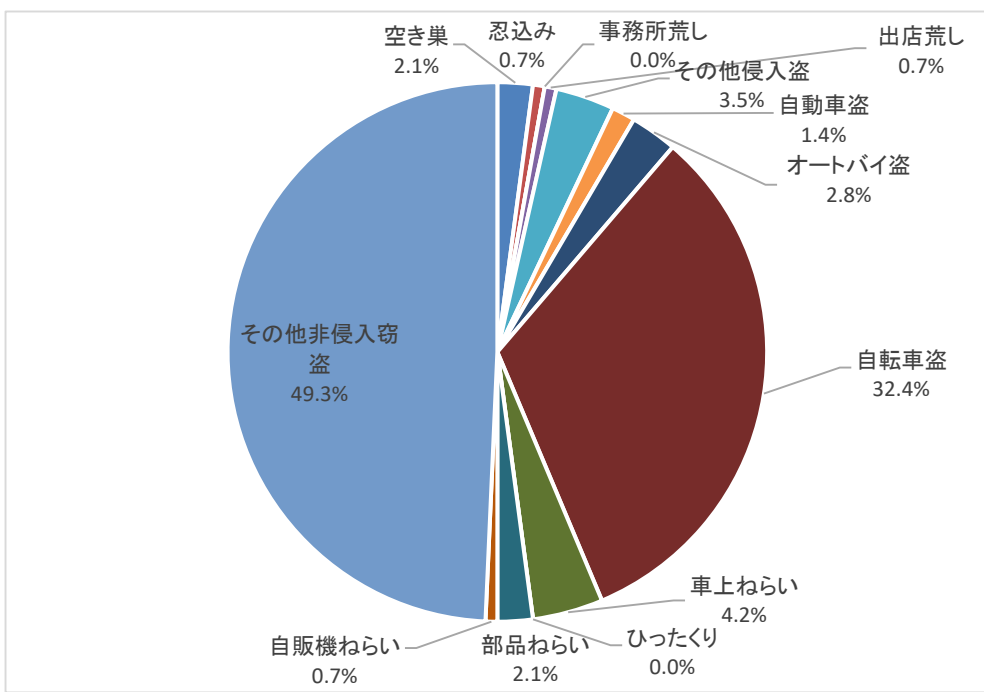

※ 統計資料については、千葉県警からの情報に基づき作成しています。(暫定値のため変更される場合があります。)

【 刑法犯認知件数対比表(4月末まで) 】

年	罪種 件数	凶悪犯				粗暴犯				窃盗犯										知能犯			風俗犯		その他刑法犯											
		計	殺人	強盗	放火	不同意性交等	計	暴行	傷害	脅迫	恐喝	侵入盗				非侵入盗						計	詐欺	横領	その他知能犯	計	わいせつ	その他	計	住居侵入	占有離脱物横領	その他				
												計	空き巣	忍込み	事務所荒し	出店荒し	その他侵入盗	自動車盗	オートバイ盗	自転車盗	車上ねらい												ひったくり	部品ねらい	自販機ねらい	その他非侵入窃盗
令和7年	223	1	0	0	0	1	6	4	2	0	0	181	4	22	1	0	10	11	5	41	5	0	7	4	71	9	9	0	0	1	1	0	25	4	2	19
令和8年	165	2	0	1	1	0	4	2	2	0	0	142	3	1	0	1	5	2	4	46	6	0	3	1	70	4	3	0	1	3	1	2	10	2	2	6
対比	-58	1	0	1	1	-1	-2	-2	0	0	0	-39	-1	-21	-1	1	-5	-9	-1	5	1	0	-4	-3	-1	-5	-6	0	1	2	0	2	-15	-2	0	-13

【令和7年、令和8年 月別犯罪発生状況推移】

【令和8年『窃盗犯』発生比率】

- ※ その他の侵入盗とは … 居空き、倉庫荒し、更衣室荒しなど
- ※ その他非侵入盗とは … 万引き、置引きなど
- ※ その他の刑法犯とは … 公務執行妨害、器物損壊など