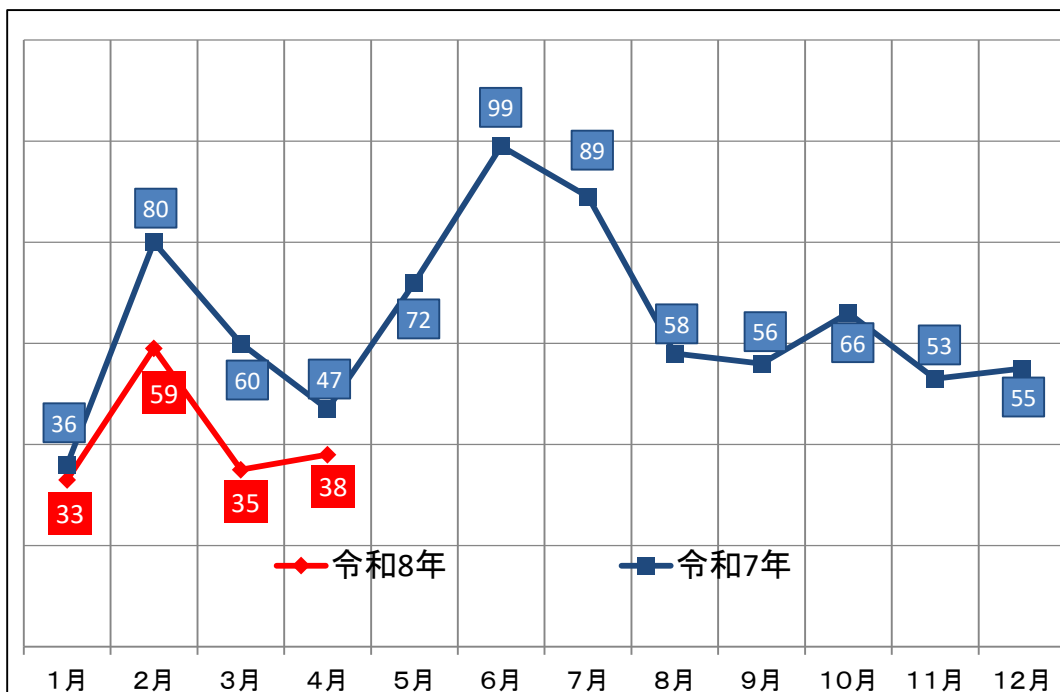

【 刑法犯認知件数対比表(4月末まで) 】

年	罪種 件数	凶悪犯				粗暴犯				窃盗犯										知能犯			風俗犯		その他刑法犯											
		計	殺人	強盗	放火	不同意性交等	計	暴行	傷害	脅迫	恐喝	侵入盗				非侵入盗						計	詐欺	横領	その他知能犯	計	わいせつ	その他	計	住居侵入	占有離脱物横領	その他				
												計	空き巣	忍込み	事務所荒し	出店荒し	その他侵入盗	自動車盗	オートバイ盗	自転車盗	車上ねらい												ひったくり	部品ねらい	自販機ねらい	その他非侵入窃盗
令和7年	223	1	0	0	0	1	6	4	2	0	0	181	4	22	1	0	10	11	5	41	5	0	7	4	71	9	9	0	0	1	1	0	25	4	2	19
令和8年	165	2	0	1	1	0	4	2	2	0	0	142	3	1	0	1	5	2	4	46	6	0	3	1	70	4	3	0	1	3	1	2	10	2	2	6
対比	-58	1	0	1	1	-1	-2	-2	0	0	0	-39	-1	-21	-1	1	-5	-9	-1	5	1	0	-4	-3	-1	-5	-6	0	1	2	0	2	-15	-2	0	-13

【令和7年、令和8年 月別犯罪発生状況推移】