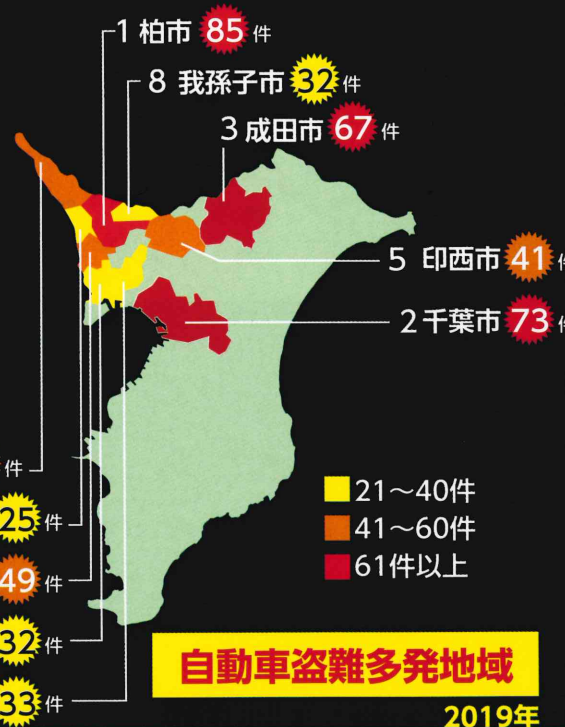

あなたの**魔の手**が**狙**ってる!
油断禁物
 あなたの**車**を

千葉県自動車盗難

増加中!

268件

昨年比**11.2%増**

(2020年4月現在)

「リレーアタック」

増幅された電波で、車のロックを解錠&エンジン始動(アタック)

スマートキーからの電波を受信

受信した電波を増幅して中継(リレー)

リレーアタック・自動車盗難防止対策

対策1
不審者に注意!

対策2
電波を遮断!

対策3
物理的対策!

犯人は必ずあなたの近辺に近づいてきます。不審者がいたら警察に連絡をしましょう!

スマートキーを金属缶や電波遮断ポーチ等に収納し電波を遮断しましょう!

各盗難防止装置を使い、物理的な対策を講じることで防犯効果が上がります!

車種別盗難発生率

自動車盗難多発県ランキング

2018年	2019年
① 茨城県	茨城県
② 大阪府	大阪府
③ 千葉県	千葉県
④ 愛知県	愛知県
⑤ 埼玉県	埼玉県

照明や防犯設備が整った駐車場

明るく、防犯設備の整った駐車場は盗難行為を抑止します。

警報装置

車両盗難の様々な手口に対応し警報で威嚇します。