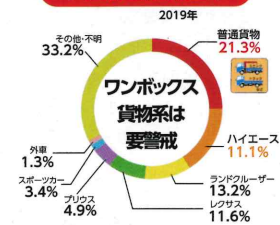

あなたの**魔の手**が**狙**ってる!
油断禁物
 あなたの**車**を

千葉県自動車盗難

増加中!

268件

昨年比**11.2%増**

(2020年4月現在)

「リレーアタック」

増幅された電波で、車のロックを解錠&エンジン始動(アタック)

スマートキーからの電波を受信

受信した電波を増幅して中継(リレー)

リレーアタック・自動車盗難防止対策

対策1
不審者に注意!

対策2
電波を遮断!

対策3
物理的対策!

犯人は必ずあなたの近辺に近づいてきます。不審者がいたら警察に連絡をしましょう!

スマートキーを金属缶や電波遮断ポーチ等に収納し電波を遮断しましょう!

各盗難防止装置を使い、物理的な対策を講じることで防犯効果が上がります!

車種別盗難発生率

自動車盗難多発県ランキング

2018年	2019年
① 茨城県	茨城県
② 大阪府	大阪府
③ 千葉県	千葉県
④ 愛知県	愛知県
⑤ 埼玉県	埼玉県

照明や防犯設備が整った駐車場

明るく、防犯設備の整った駐車場は盗難行為を抑止します。

警報装置

車両盗難の様々な手口に対応し警報で威嚇します。