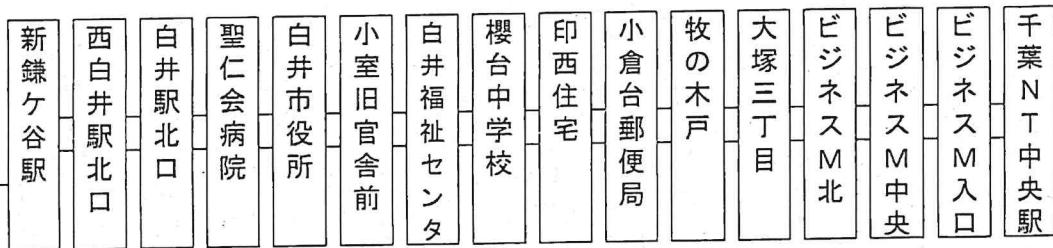

北環状線ルート

直行便