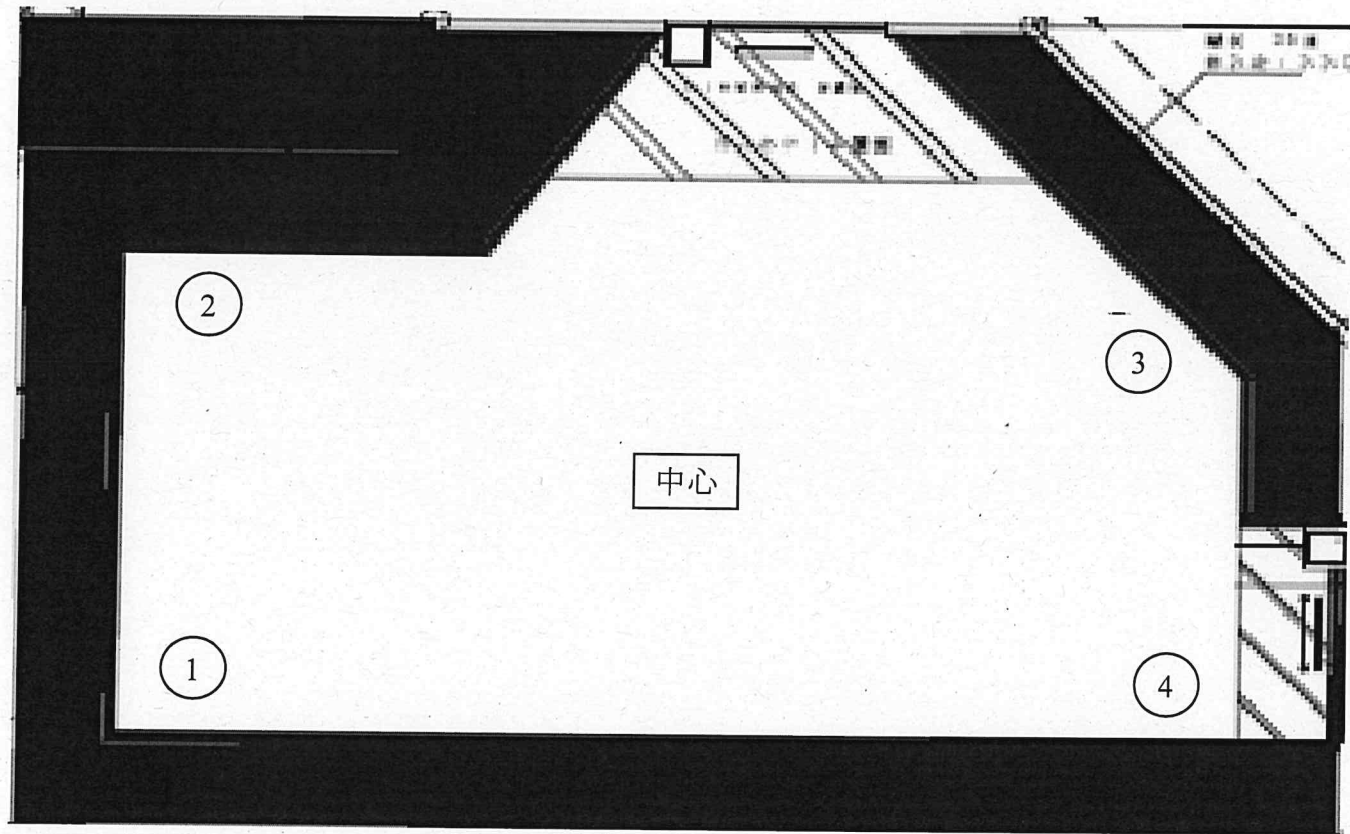

【そうふけっぱら東公園】