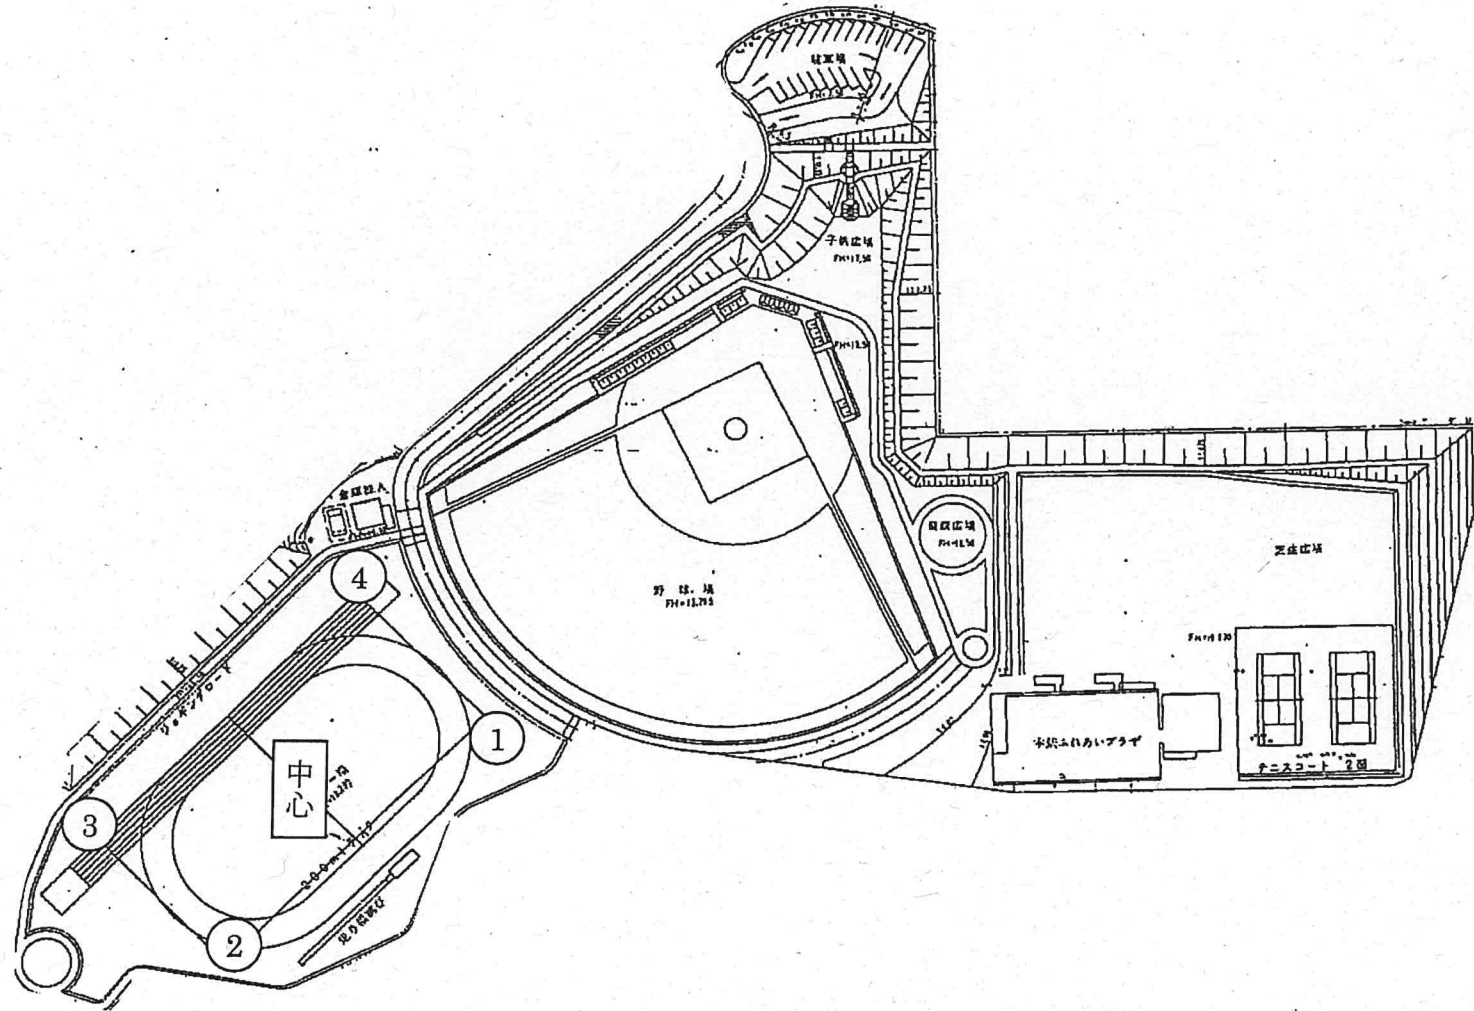

【本壘スポーツプラザ】