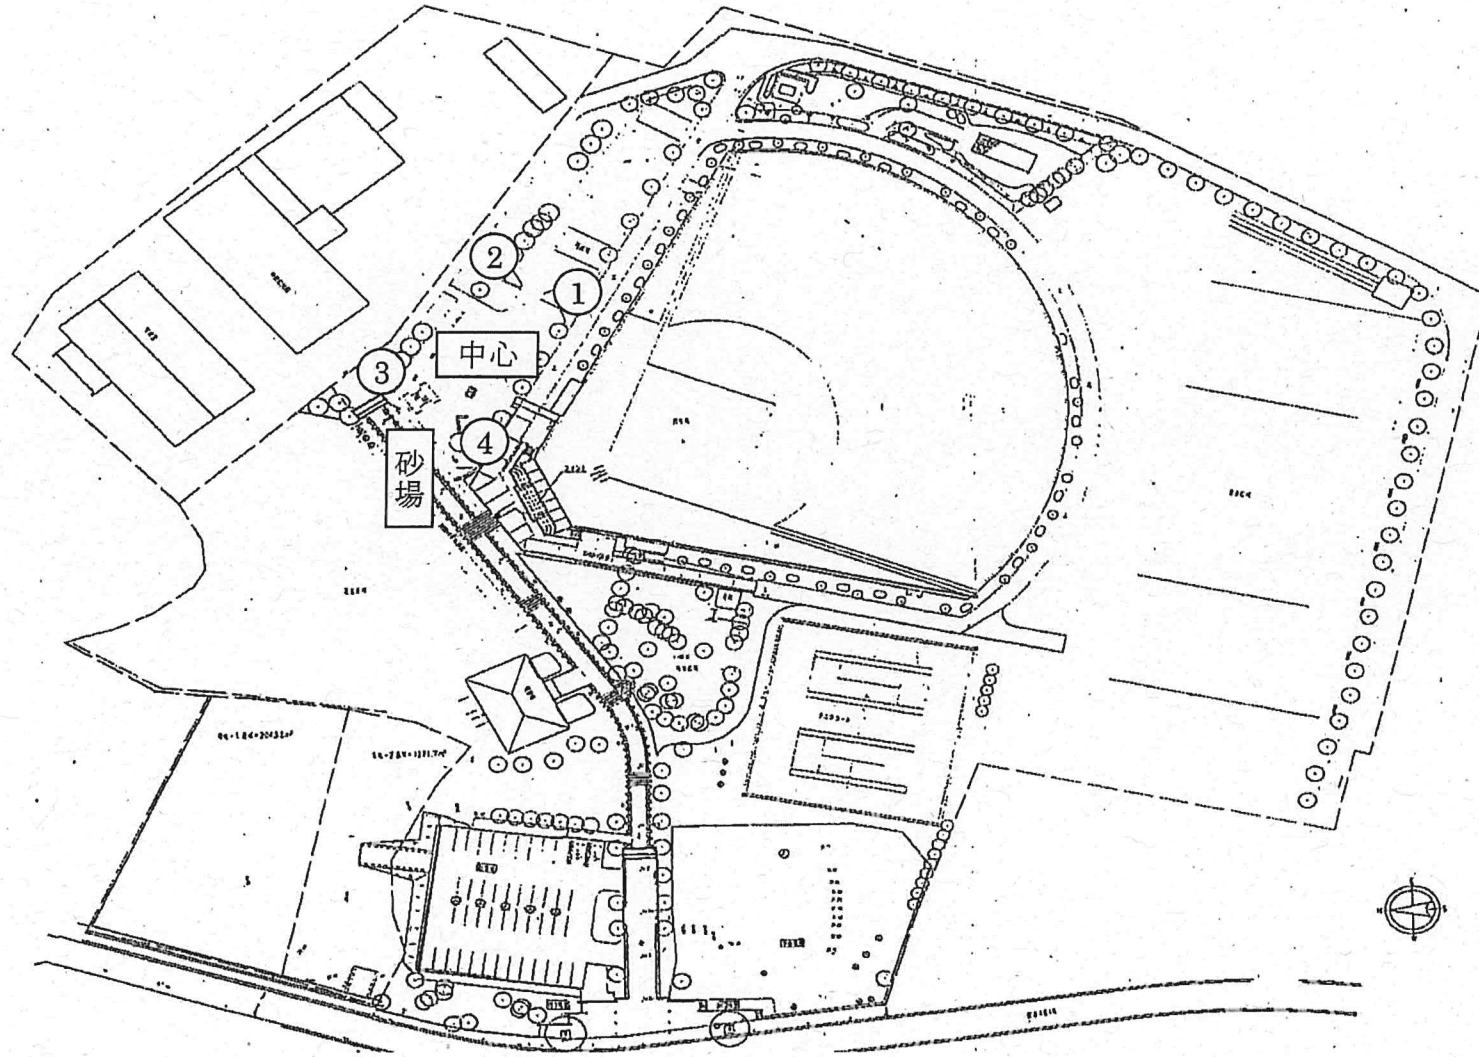

【印旛西部公園】

【松虫姫公園】

【印旛中央公園】

【美瀬の林公園】

【吉高大谷公園】

【萩原公園】

【いにはの森公園】

【若萩の丘公園】

【日だまり公園】

【かけっこ公園】

【にぎわい公園】

【さざなみ公園】

【おはよう公園】

【滝野公園】

【牧の原公園C工区】

【滝の杜公園】

【別所谷津公園】

【牧の原北街区公園】

【牧の原西街区公園】

【すずかぜ公園】

【はるかぜ公園】

項目	内容	備考
公園名称	はるかぜ公園	
所在地	東京都中央区	
面積	約 1,000 ㎡	
設計者	株式会社 〇〇〇	
完成年	2020年	

【武西学園台南街区公園】

【鹿黒南街区公園】