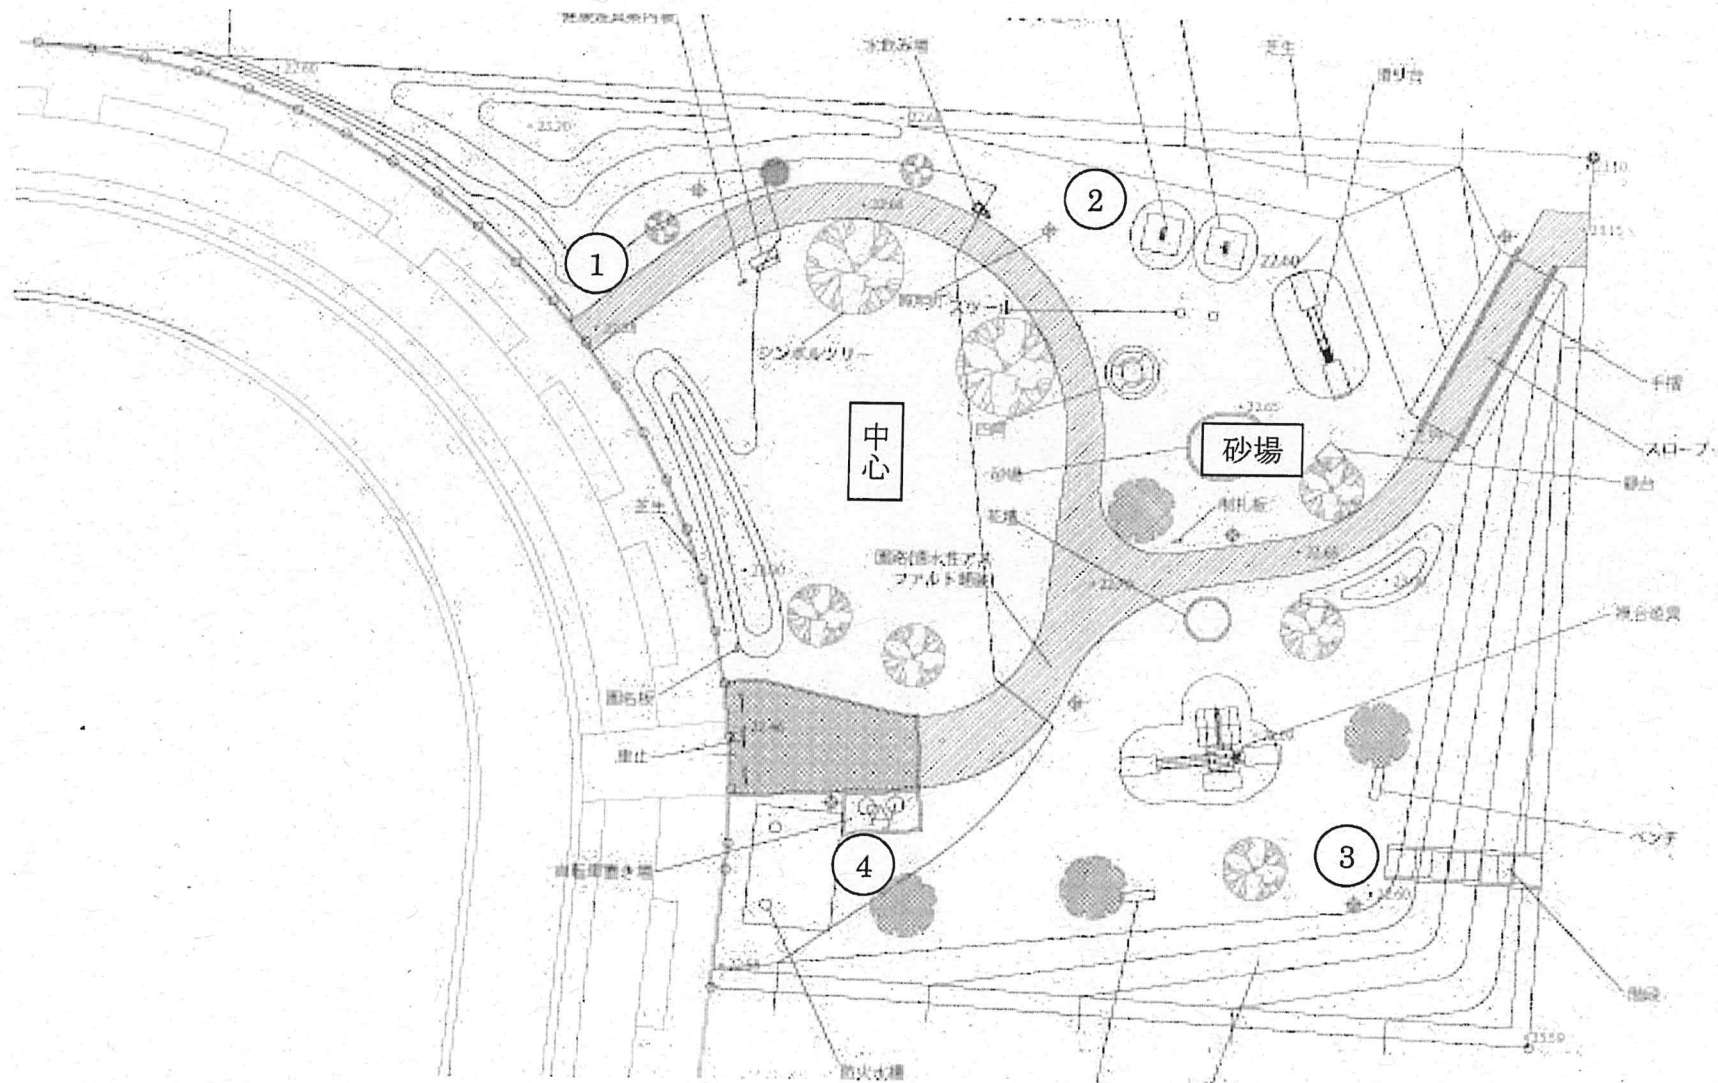

【みのりの広場公園】

【ひかりの丘公園】

【本壘スポーツプラザ】

【牧の原公園A工区】

【牧の原東街区公園】

【東の原公園】

【牧の原南街区公園】

【鈴耕地公園】

【別所谷津公園】

【牧の原北街区公園】

【牧の原西街区公園】

【すずかぜ公園】

【はるかぜ公園】

項目	内容	備考
公園名称	はるかぜ公園	
所在地	東京都中央区	
面積	約 1,000 ㎡	
設計者	株式会社 〇〇〇	
完成年	2020年	

【武西学園台南街区公園】

【鹿黒南街区公園】