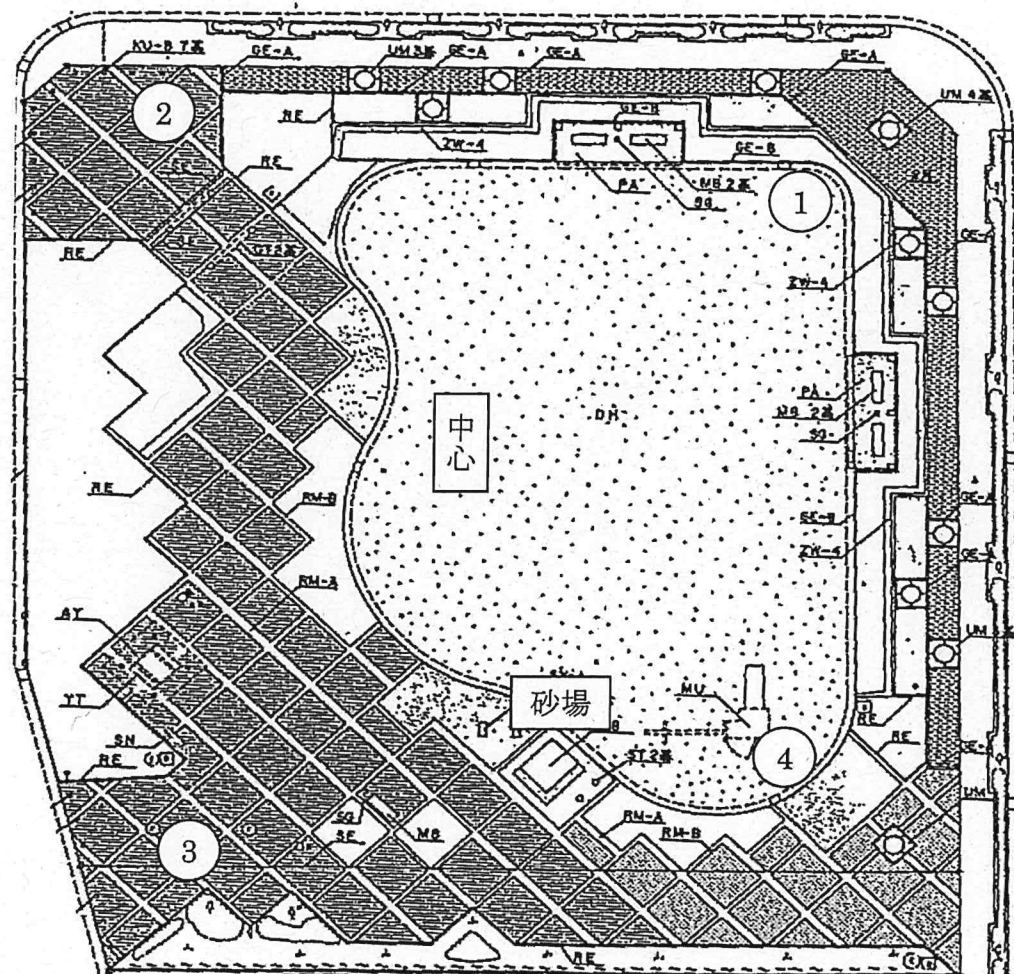

【みのりの広場公園】