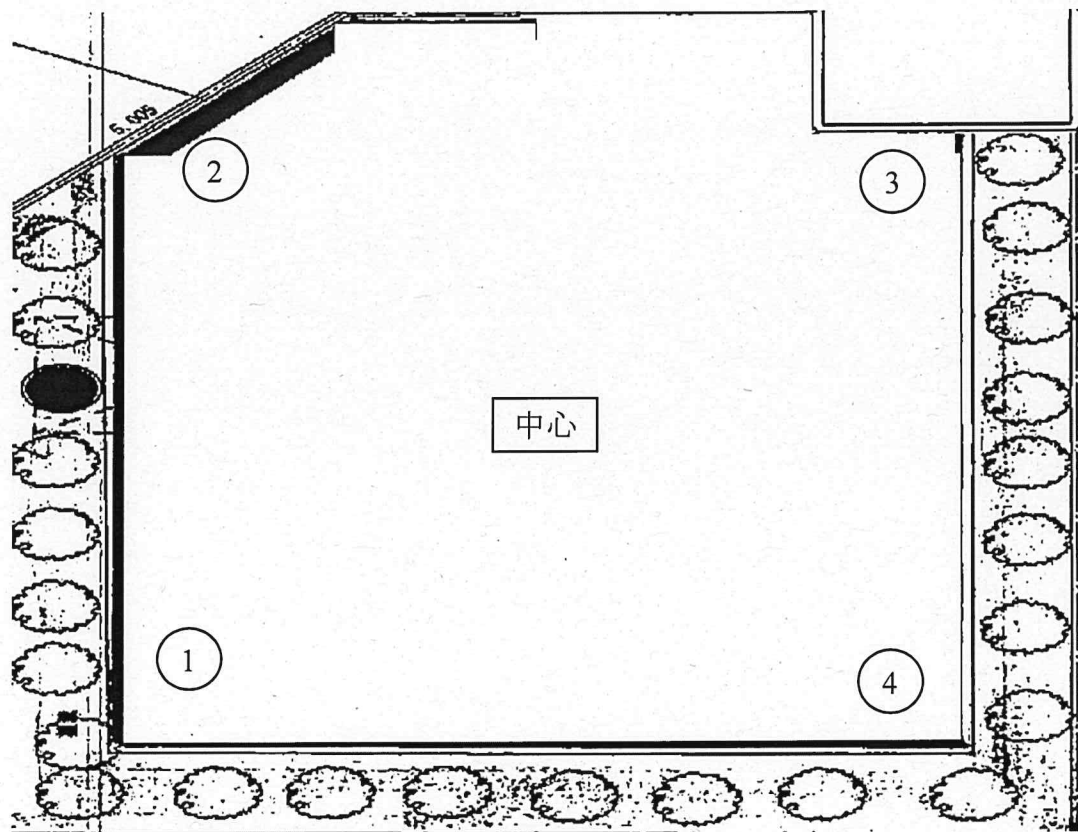

【そうふけっぱら中公園】