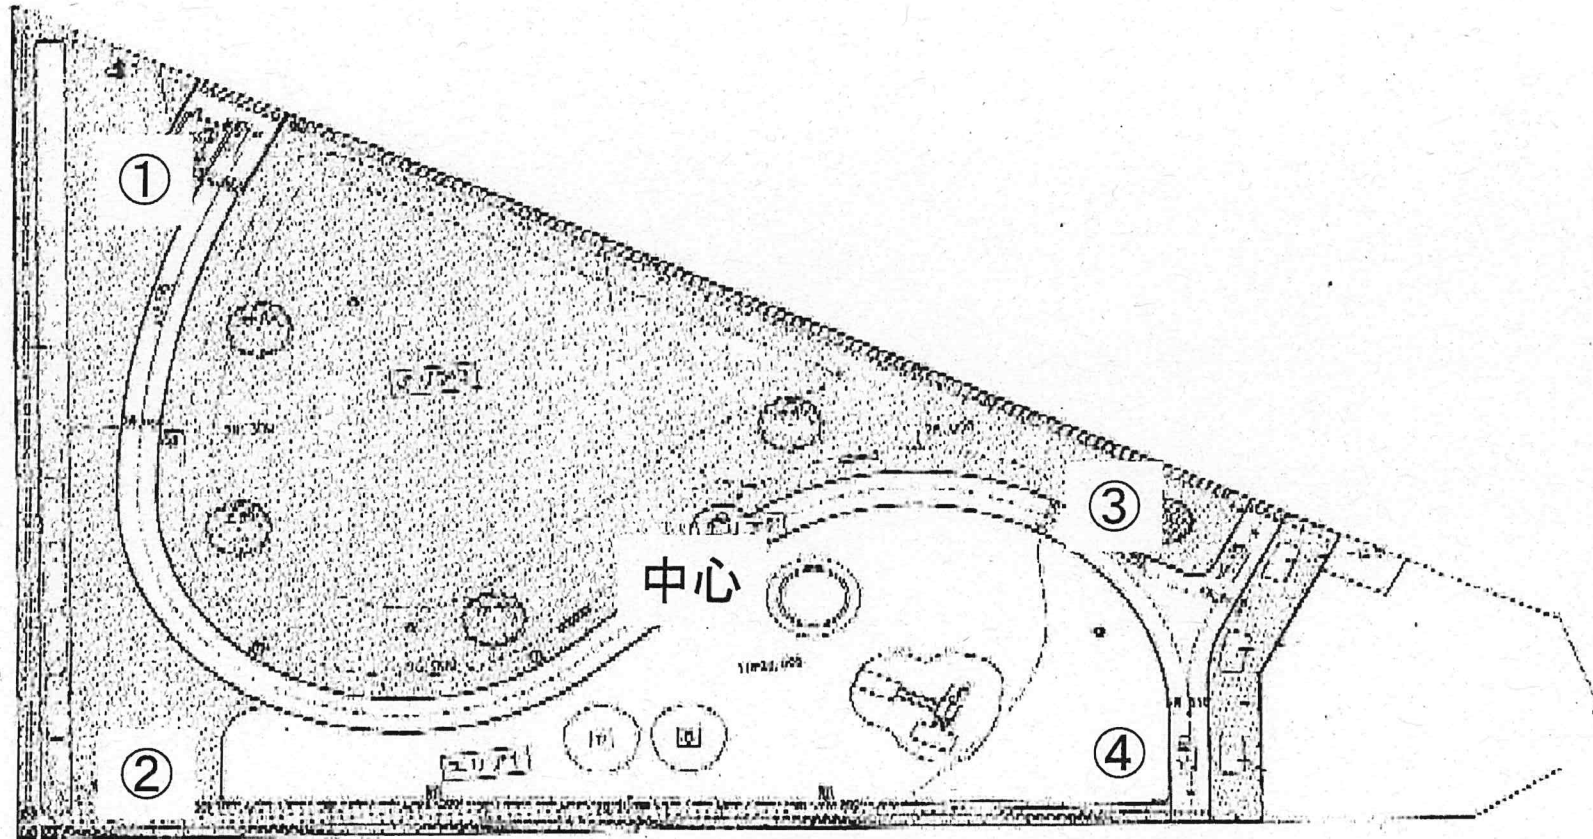

【東の原東街区公園】