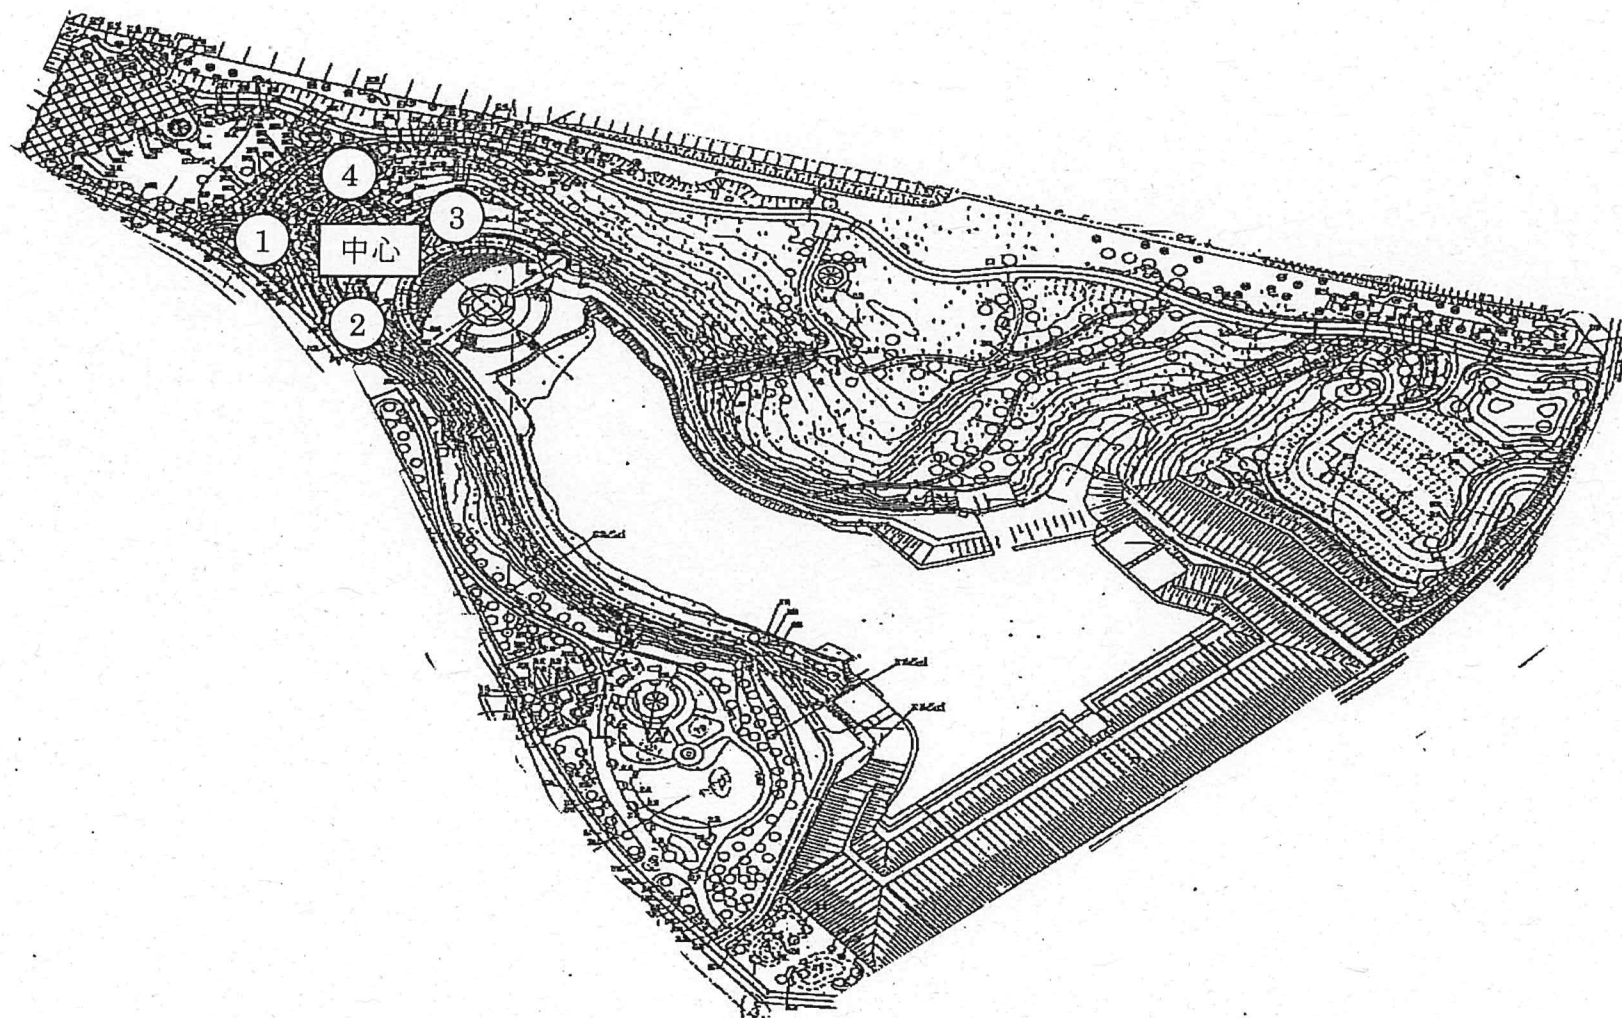

【印旛西部公園】

【松虫姫公園】

【印旛中央公園】

【美瀬の林公園】

【吉高大谷公園】

【萩原公園】

【いにはの森公園】

【若萩の丘公園】

【日だまり公園】

【かけっこ公園】

【にぎわい公園】

【さざなみ公園】

【おはよう公園】

【滝野公園】

【牧の原公園C工区】

【滝の杜公園】

【別所谷津公園】

【牧の原北街区公園】

【牧の原西街区公園】

【すずかぜ公園】

【はるかぜ公園】

項目	内容	備考
公園名称	はるかぜ公園	
所在地	東京都中央区	
面積	約 1,000 ㎡	
設計者	株式会社 〇〇〇	
完成年	2020年	

【武西学園台南街区公園】

【鹿黒南街区公園】