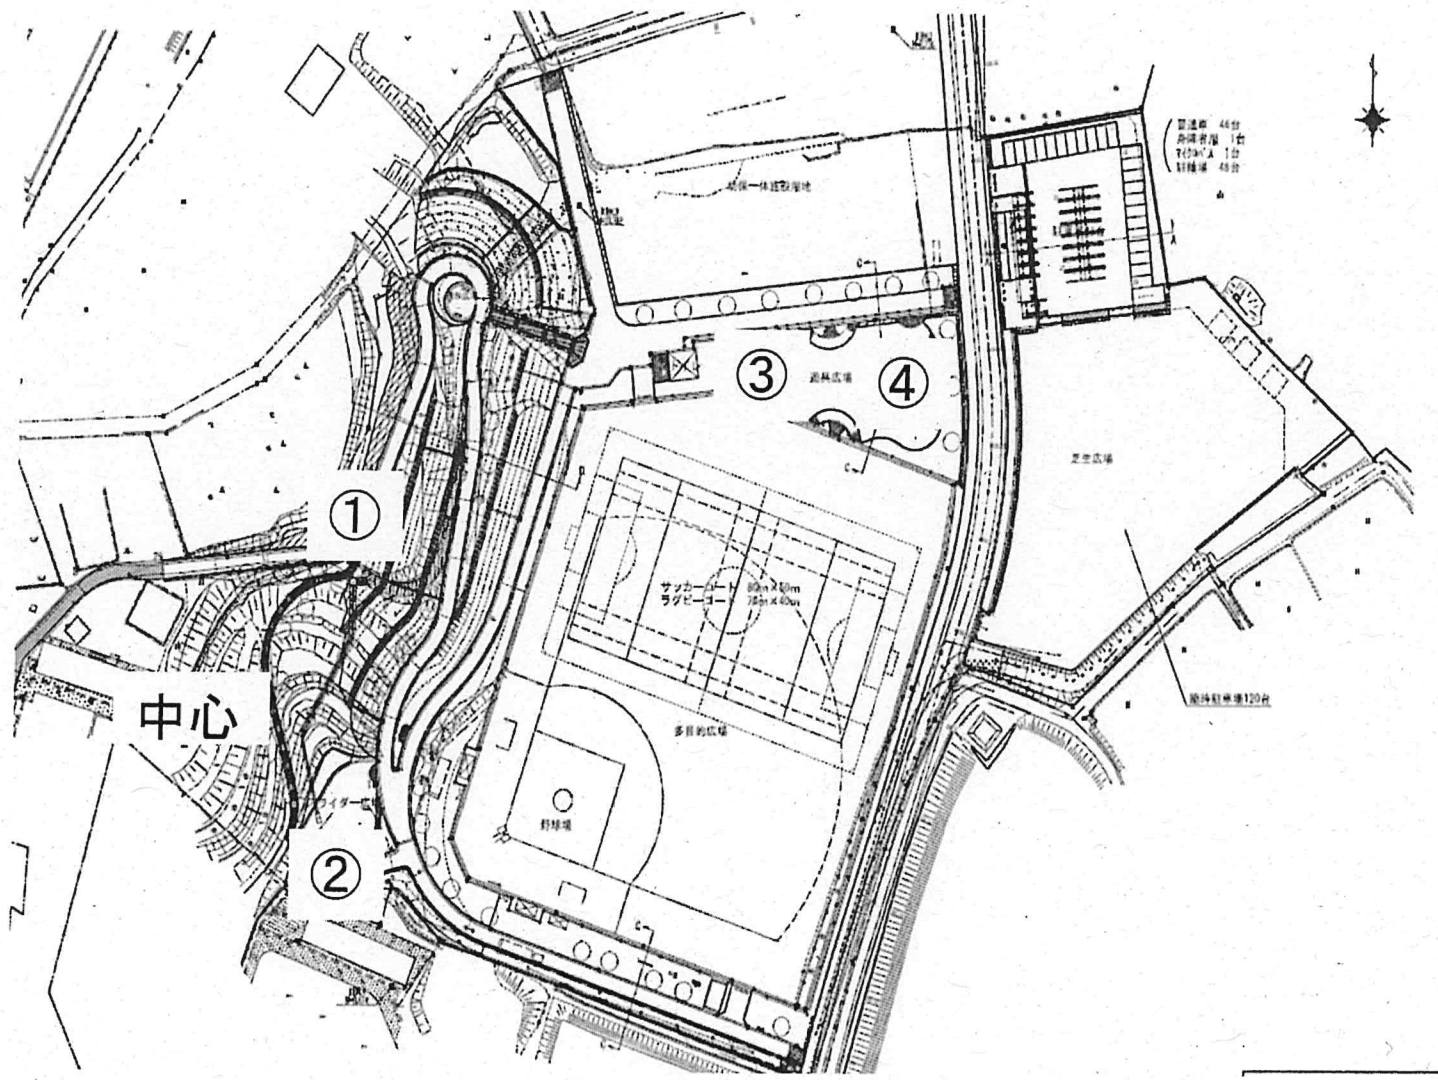

【みのりの広場公園】

【ひかりの丘公園】

【本壘スポーツプラザ】

【牧の原公園A工区】

【牧の原東街区公園】

【東の原公園】

【牧の原南街区公園】

【鈴耕地公園】

【別所谷津公園】

【牧の原北街区公園】

【牧の原西街区公園】

【すずかぜ公園】

【はるかぜ公園】

項目	内容	備考
公園名称	はるかぜ公園	
所在地	東京都中央区	
面積	約 1,000 ㎡	
設計者	株式会社 〇〇〇	
完成年	2020年	

【武西学園台南街区公園】

【鹿黒南街区公園】

【西の原南街区公園】

【東の原東街区公園】

【木下交流の杜公園】

【牧の原西第2街区公園】

【小林浅间2丁目公园】

【そうふけっぱら中公園】

【そうふけっぱら東公園】

【草深こだまり公園】