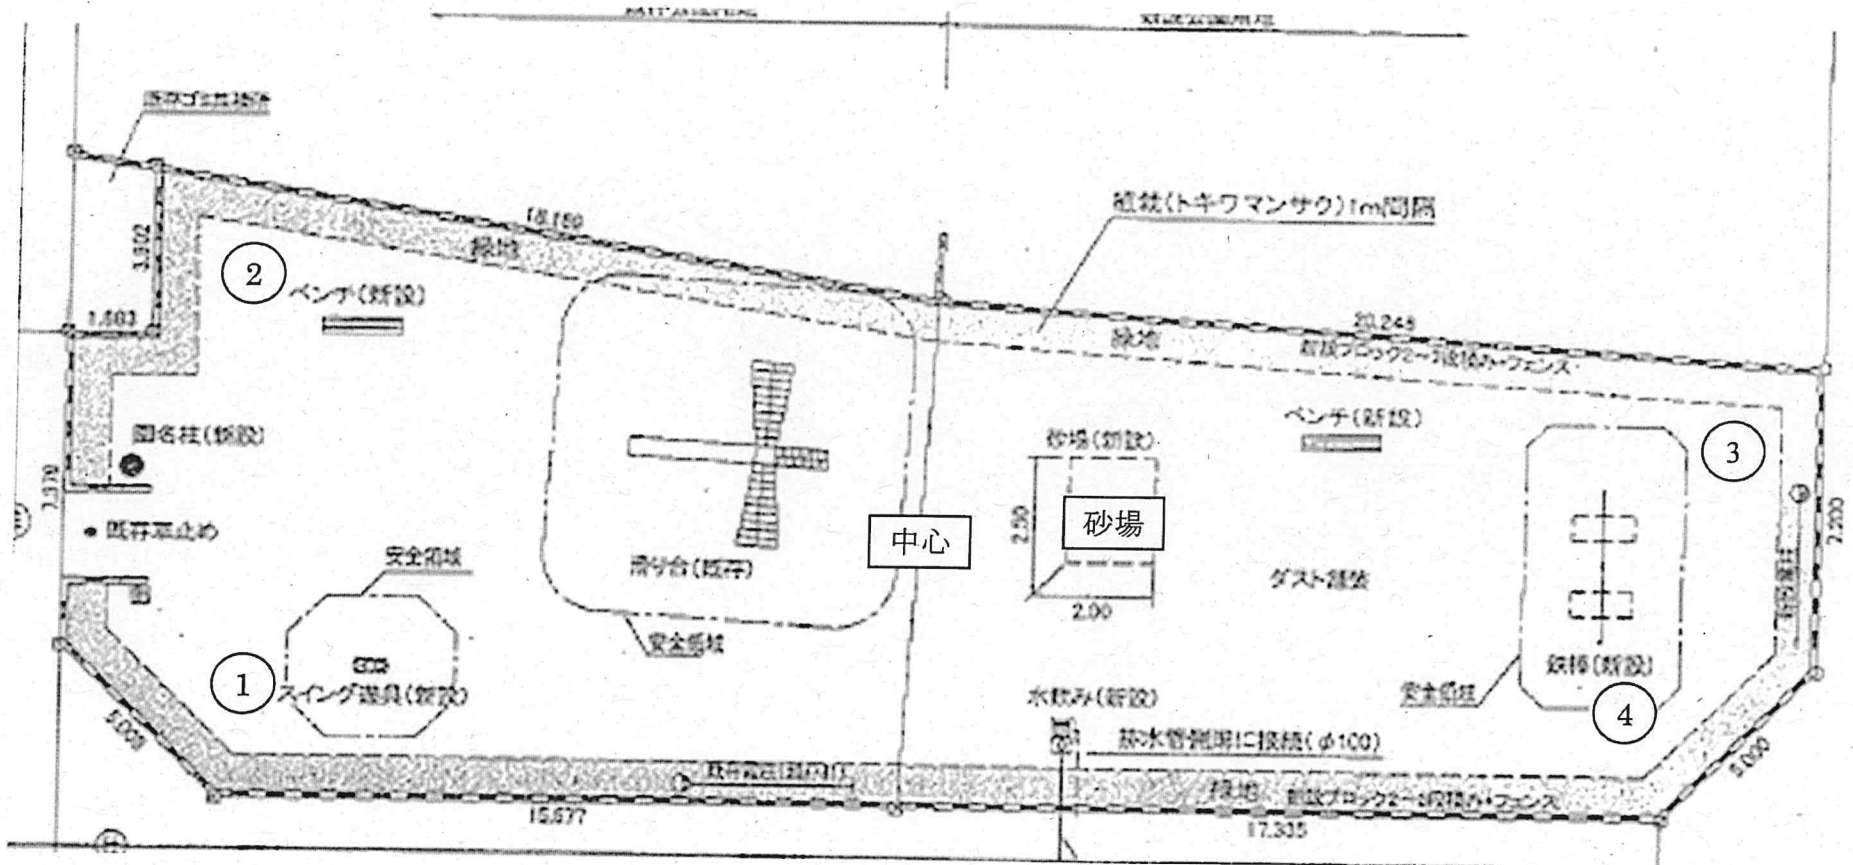

【みのりの広場公園】

【ひかりの丘公園】

【本壘スポーツプラザ】

【牧の原公園A工区】

【牧の原東街区公園】

【東の原公園】

【牧の原南街区公園】

【鈴耕地公園】

【別所谷津公園】

【牧の原北街区公園】

【牧の原西街区公園】

【すずかぜ公園】

【はるかぜ公園】

項目	内容	備考
公園名称	はるかぜ公園	
所在地	東京都中央区	
面積	約 1,000 ㎡	
設計者	株式会社 〇〇〇	
完成年	2020年	

【武西学園台南街区公園】

【鹿黒南街区公園】