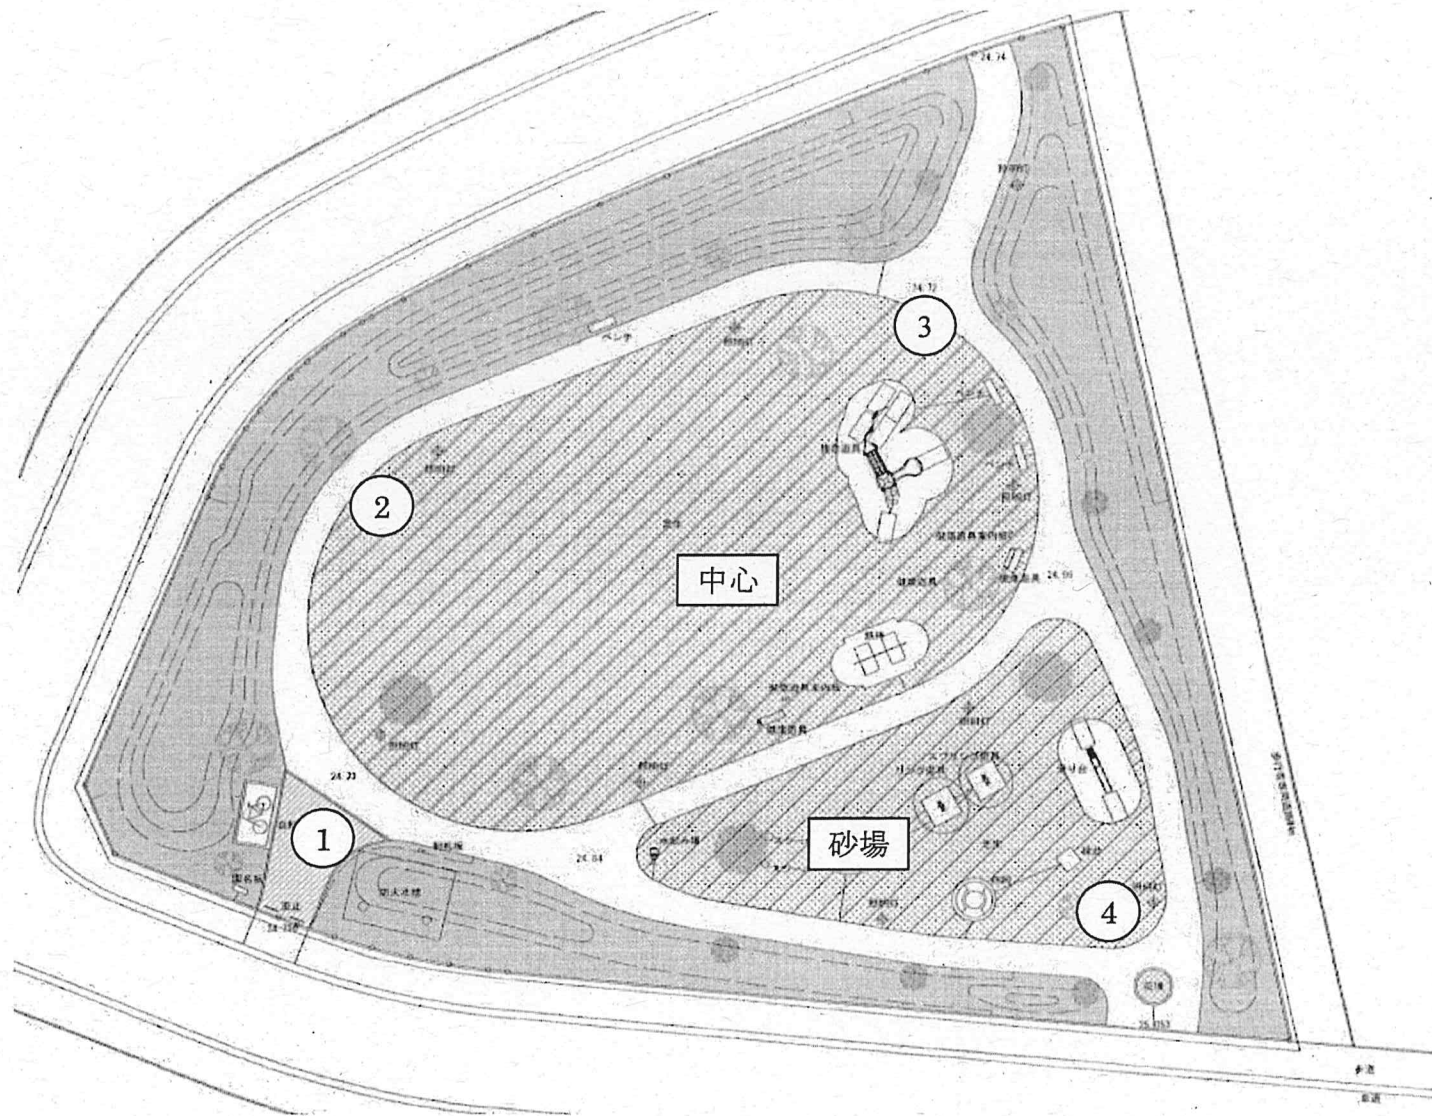

【みのりの広場公園】

【ひかりの丘公園】

【本壘スポーツプラザ】

【牧の原公園A工区】

【牧の原東街区公園】

【東の原公園】

【牧の原南街区公園】

【鈴耕地公園】

【別所谷津公園】

【牧の原北街区公園】

【牧の原西街区公園】

【すずかぜ公園】

【はるかぜ公園】

項目	内容	備考
公園名称	はるかぜ公園	
所在地	東京都中央区	
面積	約 1,000 ㎡	
設計者	株式会社 〇〇〇	
完成年	2020年	

【武西学園台南街区公園】

【鹿黒南街区公園】

【西の原南街区公園】

【東の原東街区公園】

【木下交流の杜公園】

【牧の原西第2街区公園】

【小林浅间2丁目公园】

【そうふけっぱら中公園】

【そうふけっぱら東公園】

【草深こだまり公園】