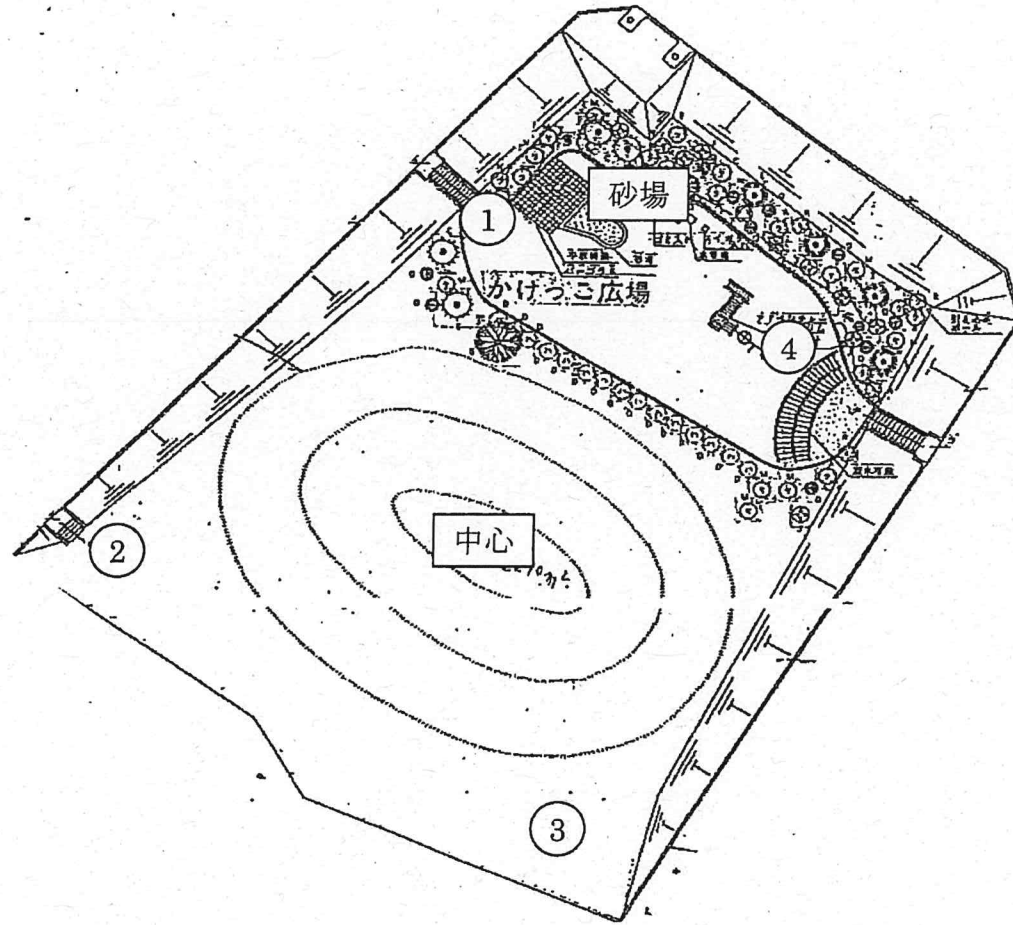

【印旛西部公園】

【松虫姫公園】

【印旛中央公園】

【美瀬の林公園】

【吉高大谷公園】

【萩原公園】

【いにはの森公園】

【若萩の丘公園】

【日だまり公園】

【かけっこ公園】

【にぎわい公園】

【さざなみ公園】

【おはよう公園】

【滝野公園】

【牧の原公園C工区】

【滝の杜公園】

【別所谷津公園】

【牧の原北街区公園】

【牧の原西街区公園】

【すずかぜ公園】

【はるかぜ公園】

項目	内容	備考
公園名称	はるかぜ公園	
所在地	東京都中央区	
面積	約 1,000 ㎡	
設計者	株式会社 〇〇〇	
完成年	2020年	

【武西学園台南街区公園】

【鹿黒南街区公園】