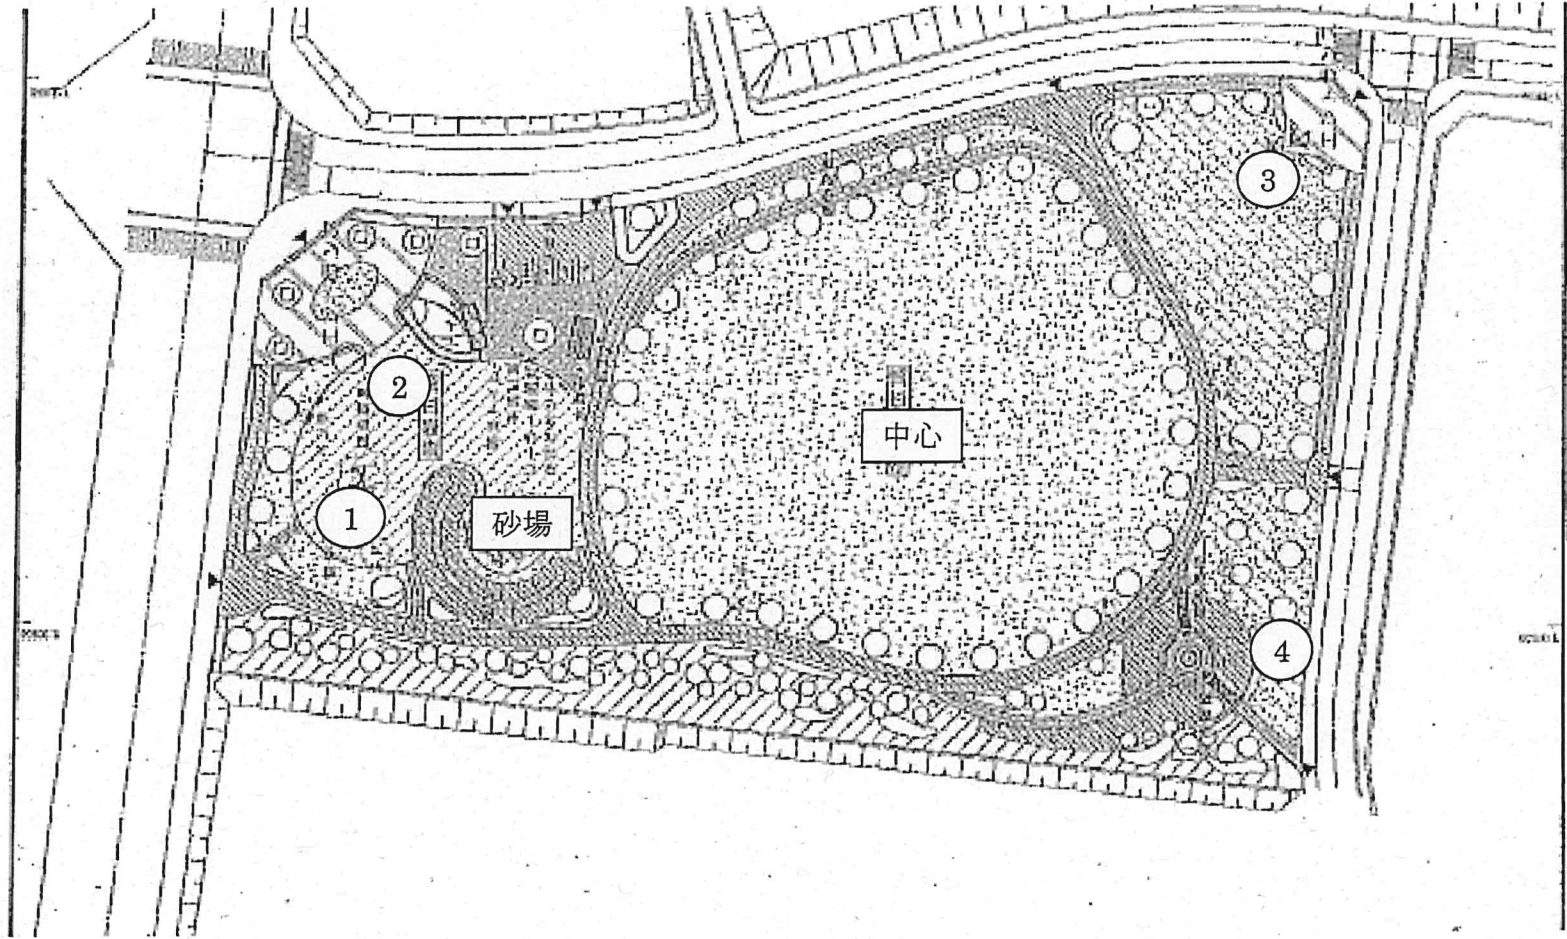

【みのりの広場公園】

【ひかりの丘公園】

【本壘スポーツプラザ】

【牧の原公園A工区】

【牧の原東街区公園】

【東の原公園】

【牧の原南街区公園】

【鈴耕地公園】

【別所谷津公園】

【牧の原北街区公園】

【牧の原西街区公園】

【すずかぜ公園】

【はるかぜ公園】

項目	内容	備考
公園名称	はるかぜ公園	
所在地	東京都中央区	
面積	約 1,000 ㎡	
設計者	株式会社 〇〇〇	
完成年	2020年	

【武西学園台南街区公園】

【鹿黒南街区公園】