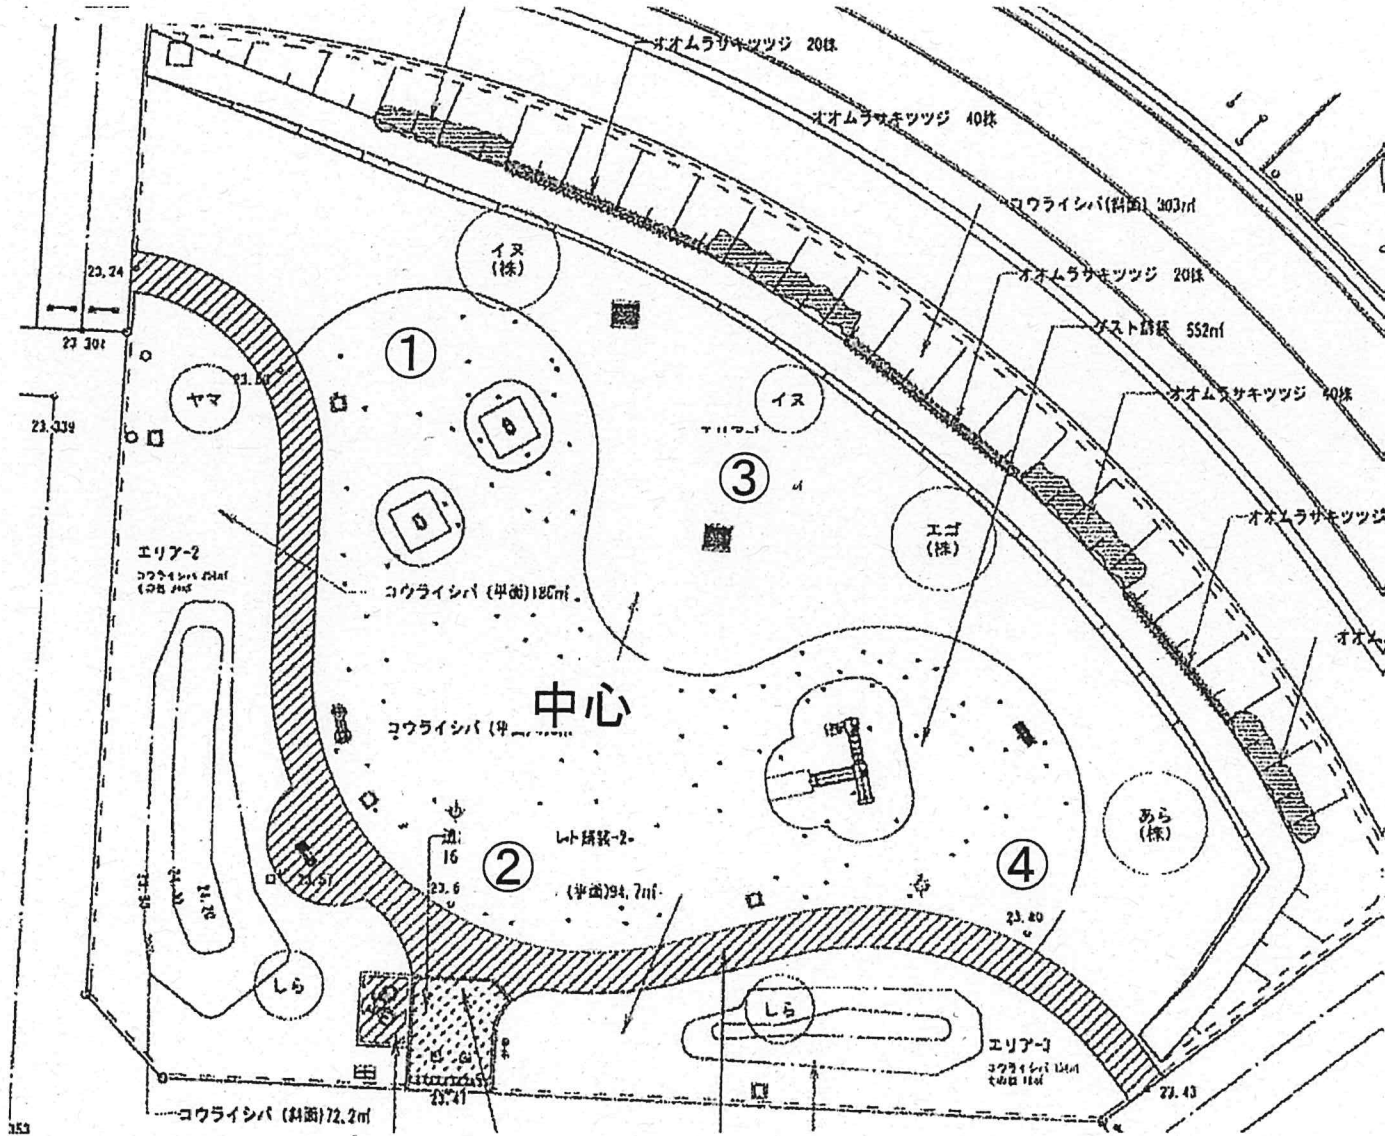

【別所谷津公園】

【牧の原北街区公園】

【牧の原西街区公園】

【すずかぜ公園】

【はるかぜ公園】

項目	内容	備考
公園名称	はるかぜ公園	
所在地	東京都中央区	
面積	約 1,000 ㎡	
設計者	株式会社 〇〇〇	
完成年	2020年	

【武西学園台南街区公園】

【鹿黒南街区公園】

【西の原南街区公園】

【東の原東街区公園】

【木下交流の杜公園】

【牧の原西第2街区公園】

【小林浅间2丁目公园】

【そうふけっぱら中公園】

【そうふけっぱら東公園】

【草深こだまり公園】