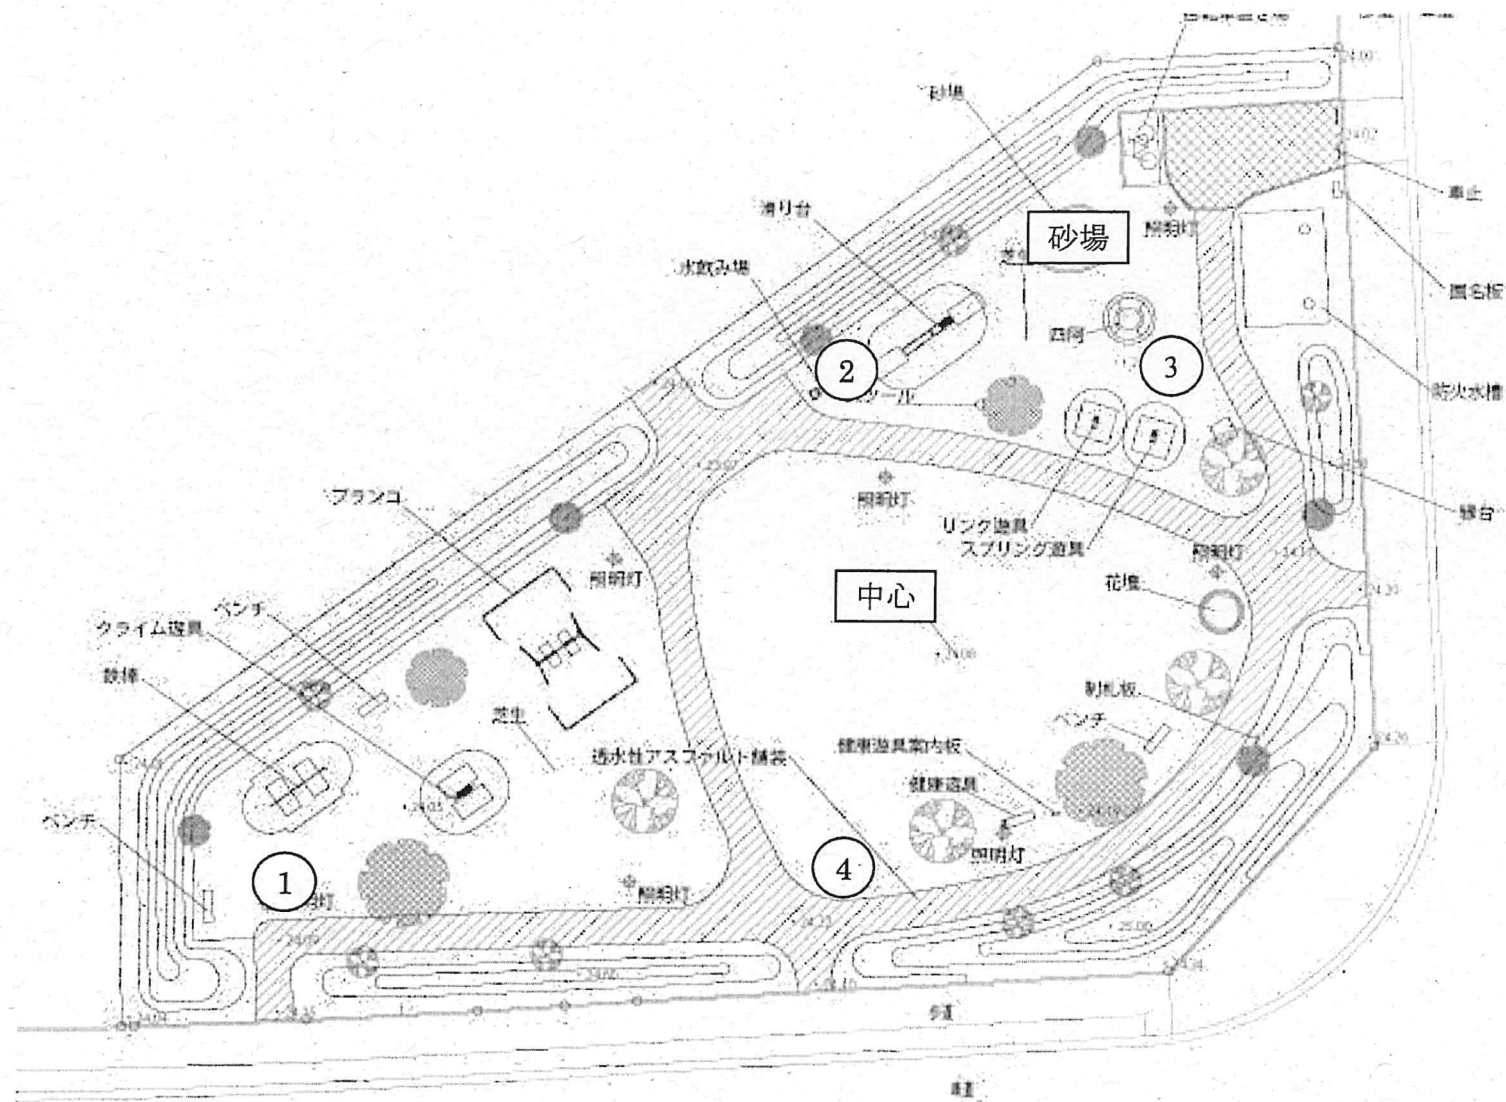

【みのりの広場公園】

【ひかりの丘公園】

【本壘スポーツプラザ】

【牧の原公園A工区】

【牧の原東街区公園】

【東の原公園】

【牧の原南街区公園】

【鈴耕地公園】

【別所谷津公園】

【牧の原北街区公園】

【牧の原西街区公園】

【すずかぜ公園】

【はるかぜ公園】

項目	内容	備考
公園名称	はるかぜ公園	
所在地	東京都中央区	
面積	約 1,000 ㎡	
設計者	株式会社 〇〇〇	
完成年	2020年	

【武西学園台南街区公園】

【鹿黒南街区公園】

【西の原南街区公園】

【東の原東街区公園】

【木下交流の杜公園】

【牧の原西第2街区公園】

【小林浅间2丁目公园】

【そうふけっぱら中公園】

【そうふけっぱら東公園】

【草深こだまり公園】