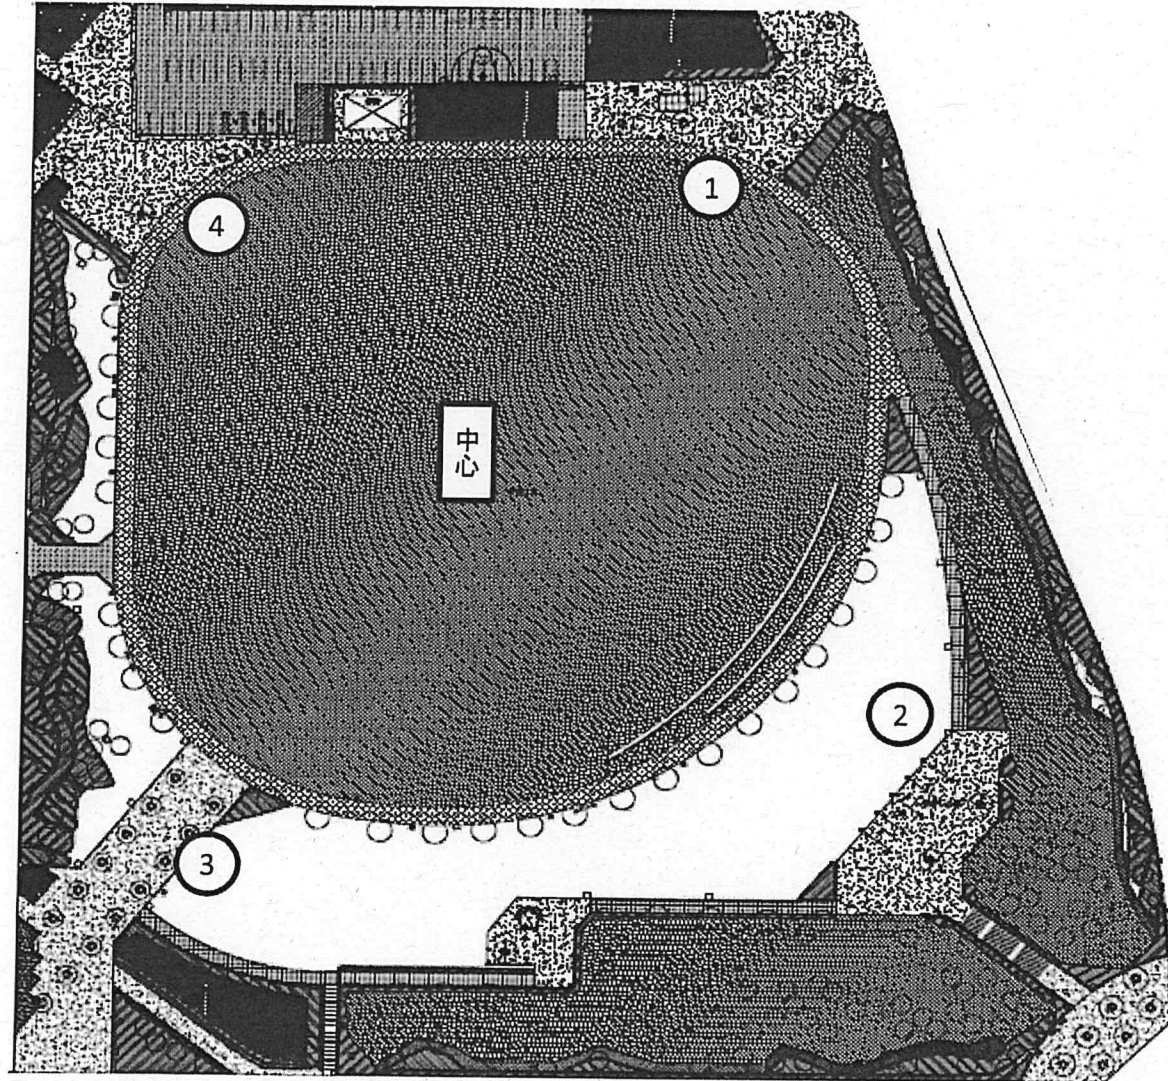

【牧の原公園A工区】