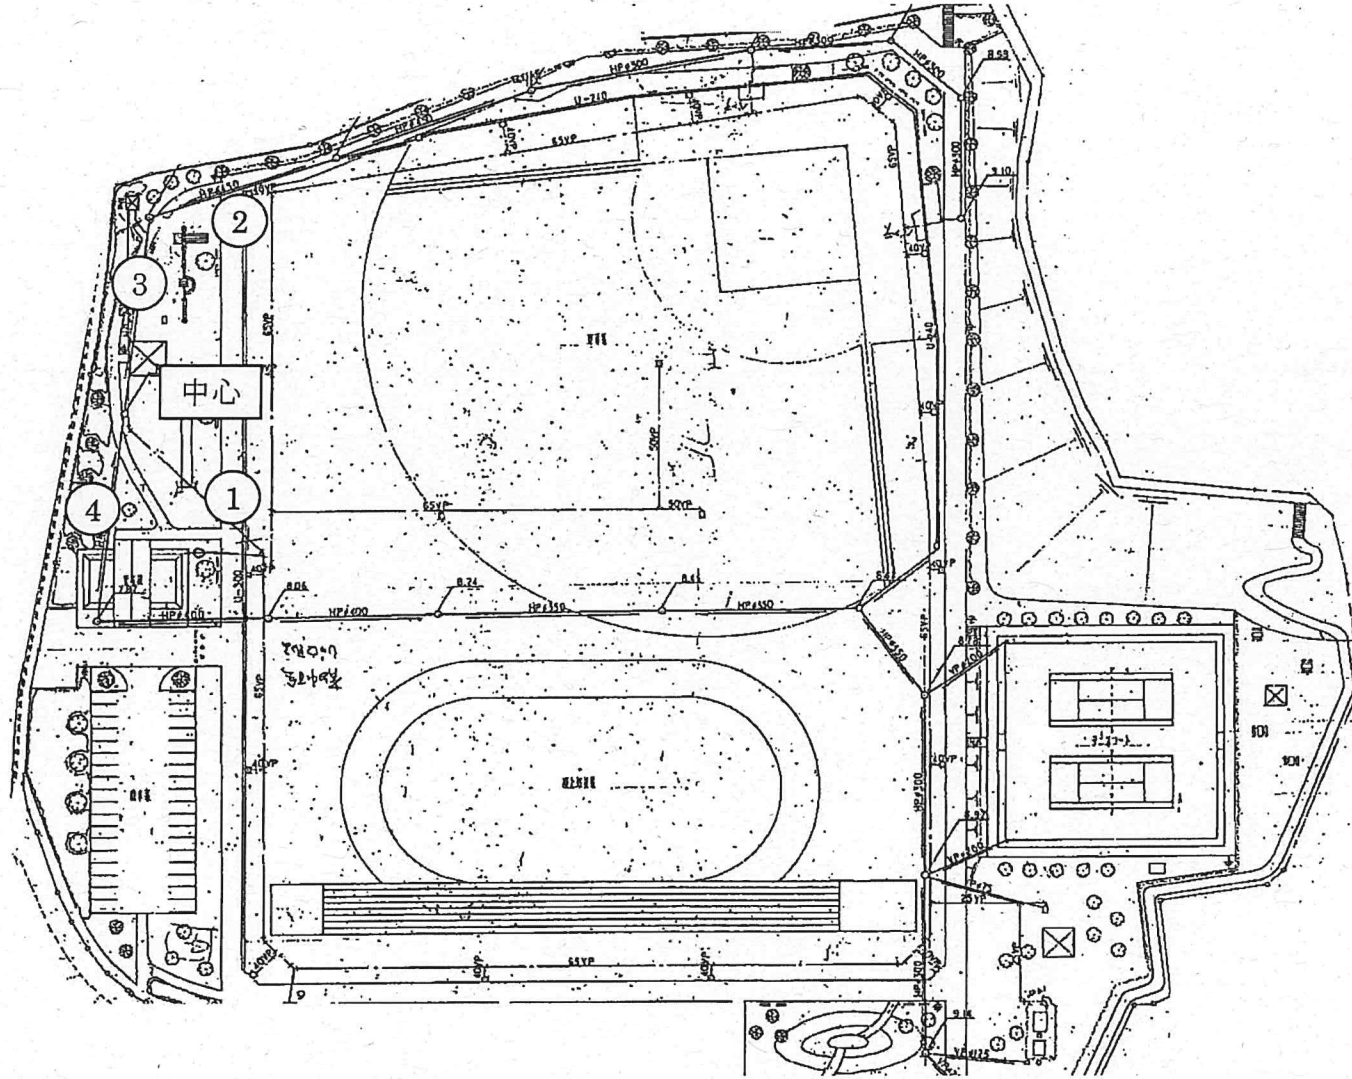

【印旛西部公園】

【松虫姫公園】

【印旛中央公園】

【美瀬の林公園】

【吉高大谷公園】

【萩原公園】

【いにはの森公園】

【若萩の丘公園】

【別所谷津公園】

【牧の原北街区公園】

【牧の原西街区公園】

【すずかぜ公園】

【はるかぜ公園】

項目	内容	備考
公園名称	はるかぜ公園	
所在地	東京都中央区	
面積	約 1,000 ㎡	
設計者	株式会社 〇〇〇	
完成年	2020年	

【武西学園台南街区公園】

【鹿黒南街区公園】