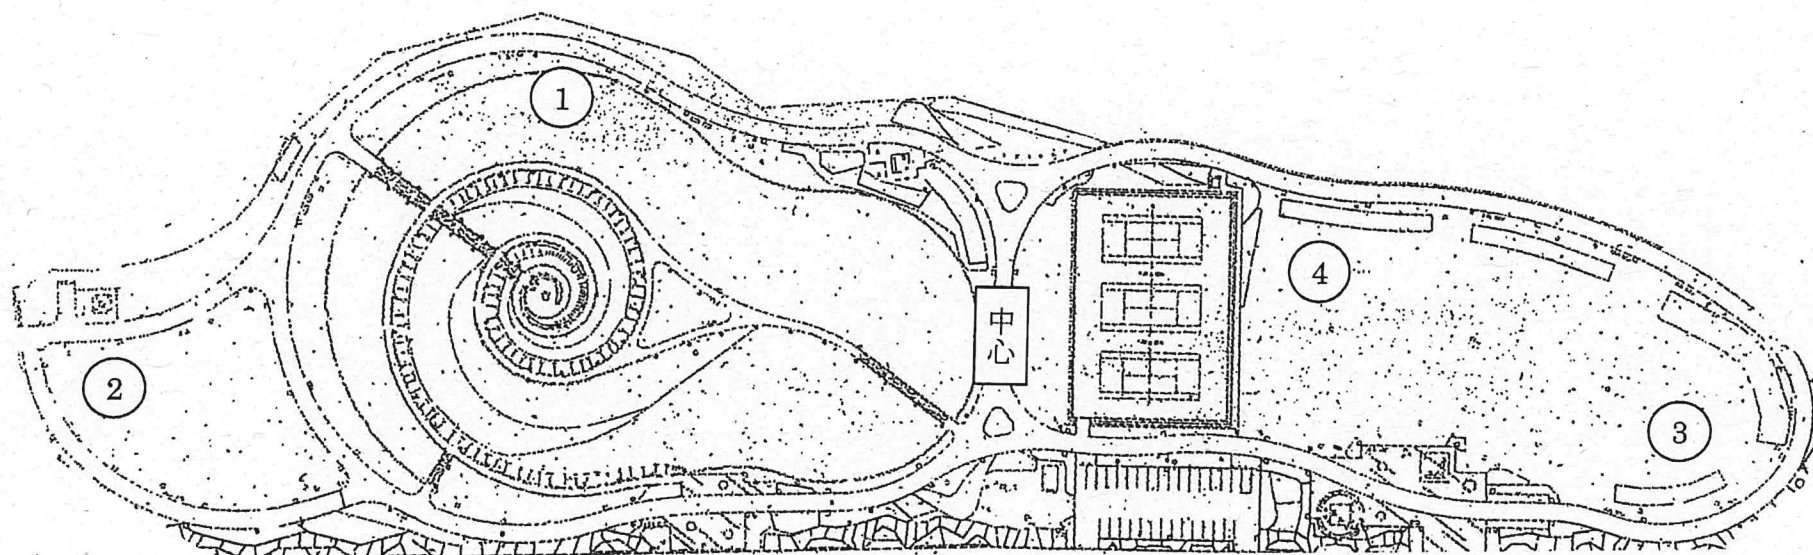

【牧の原公園C工区】