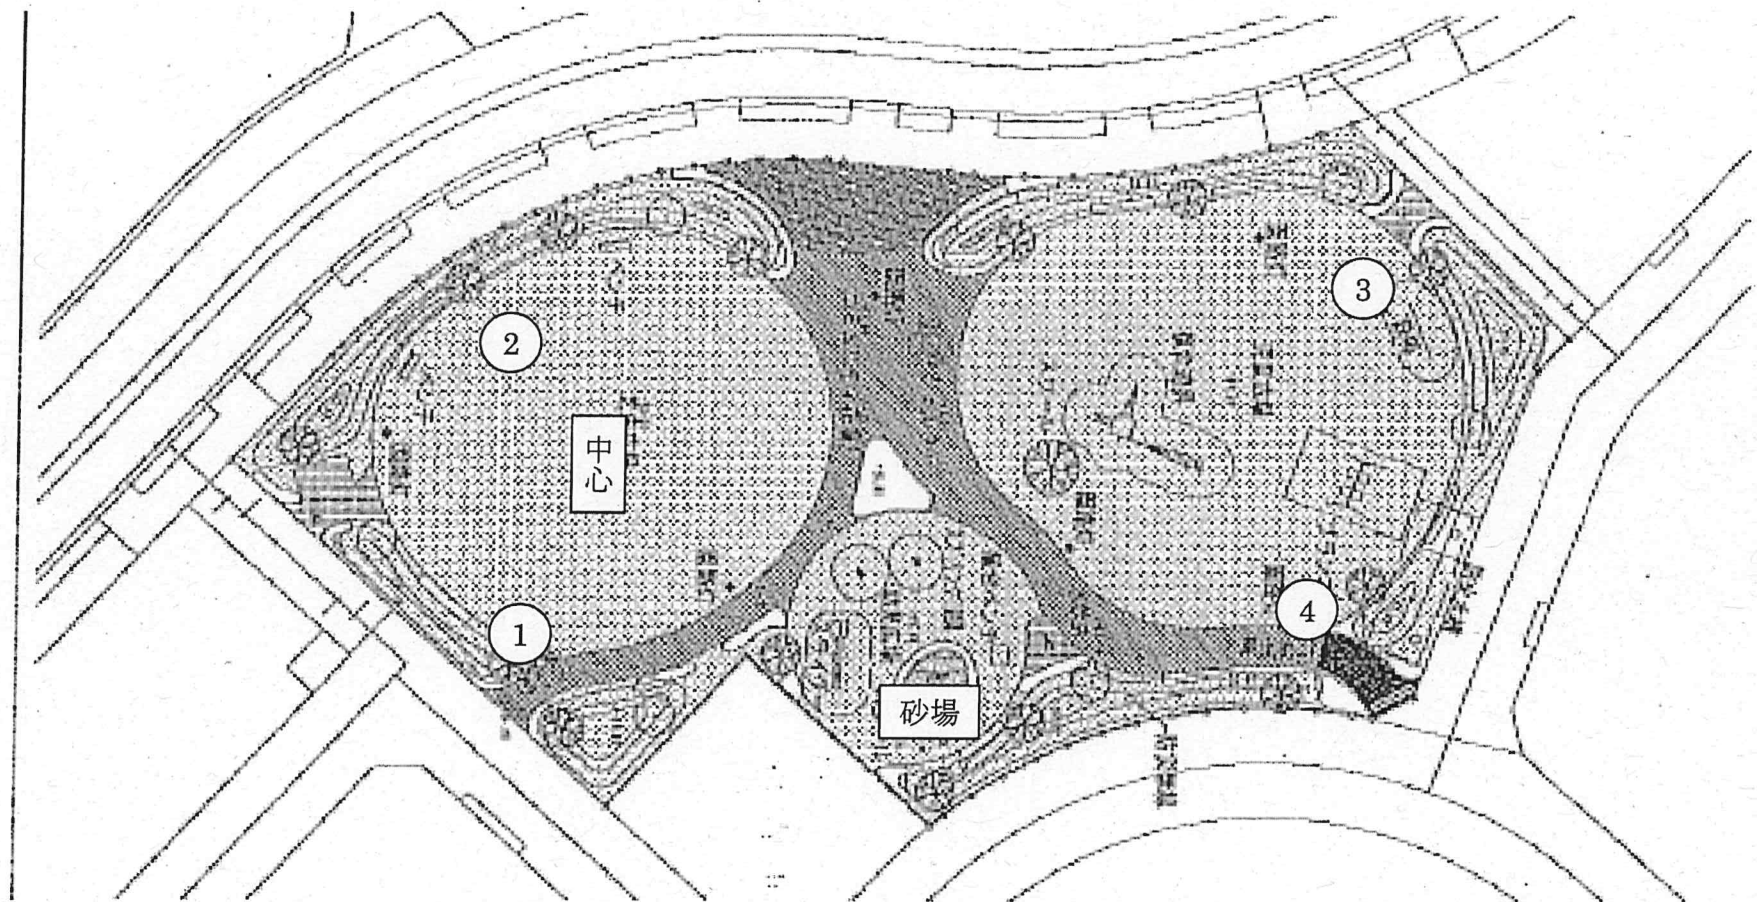

【みのりの広場公園】

【ひかりの丘公園】

【本壘スポーツプラザ】

【牧の原公園A工区】

【牧の原東街区公園】

【東の原公園】

【牧の原南街区公園】

【鈴耕地公園】

【別所谷津公園】

【牧の原北街区公園】

【牧の原西街区公園】

【すずかぜ公園】

【はるかぜ公園】

項目	内容	備考
公園名称	はるかぜ公園	
所在地	東京都中央区	
面積	約 1,000 ㎡	
設計者	株式会社 〇〇〇	
完成年	2020年	

【武西学園台南街区公園】

【鹿黒南街区公園】