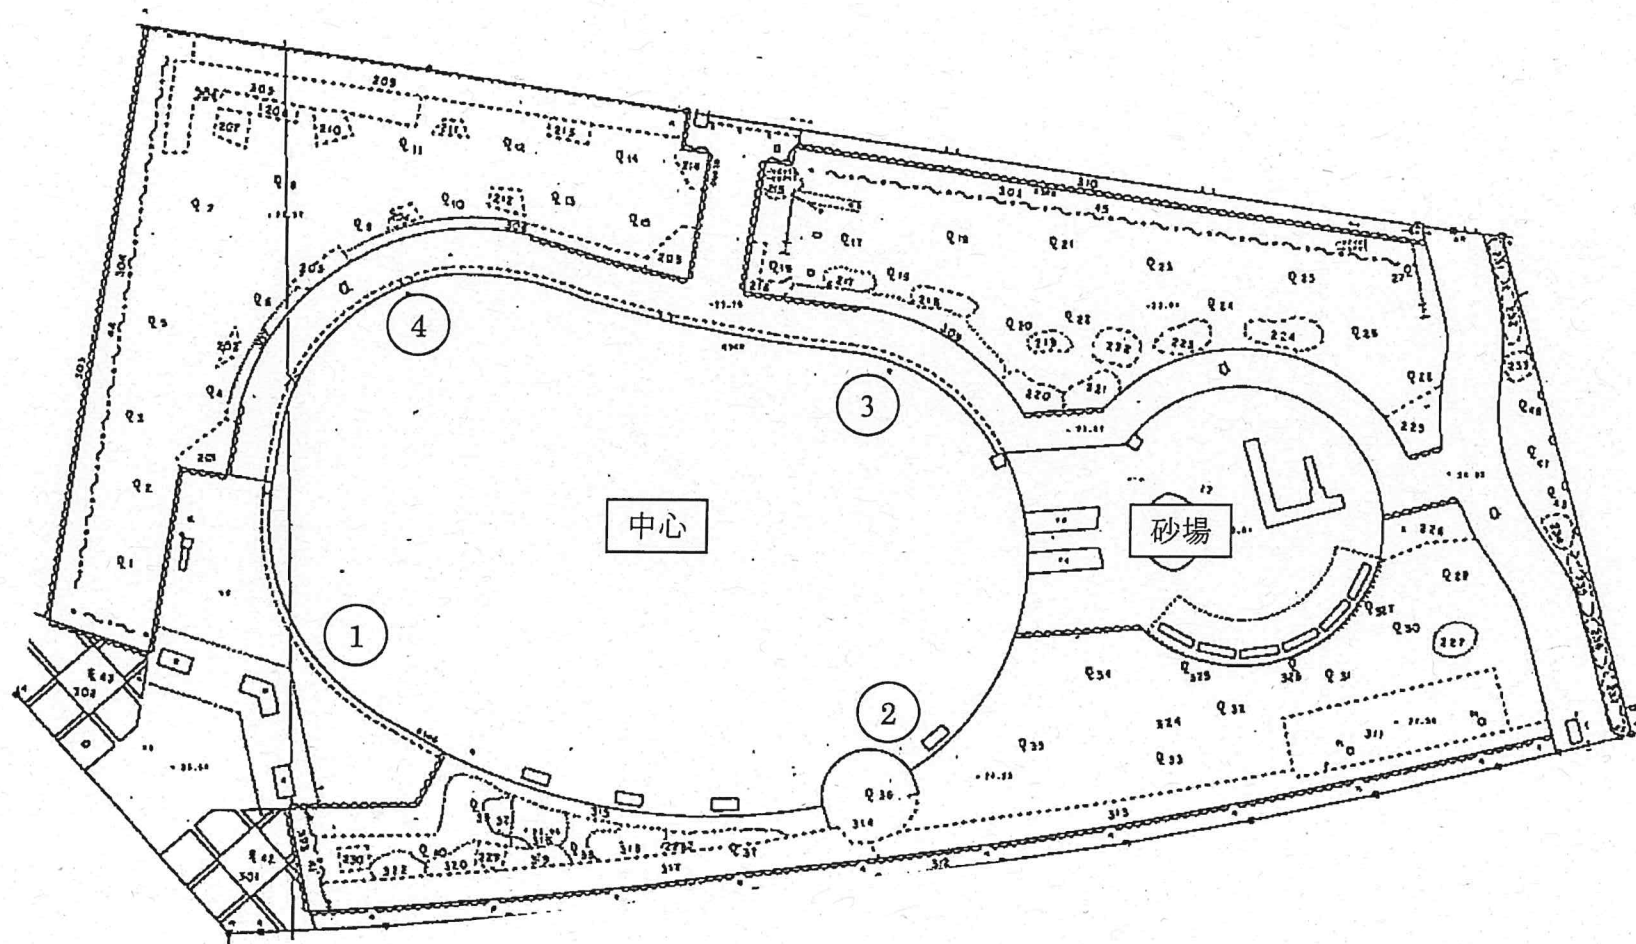

【印旛西部公園】

【松虫姫公園】

【印旛中央公園】

【美瀬の林公園】

【吉高大谷公園】

【萩原公園】

【いにはの森公園】

【若萩の丘公園】

【別所谷津公園】

【牧の原北街区公園】

【牧の原西街区公園】

【すずかぜ公園】

【はるかぜ公園】

項目	内容	備考
公園名称	はるかぜ公園	
所在地	東京都中央区	
面積	約 1,000 ㎡	
設計者	株式会社 〇〇〇	
完成年	2020年	

【武西学園台南街区公園】

【鹿黒南街区公園】