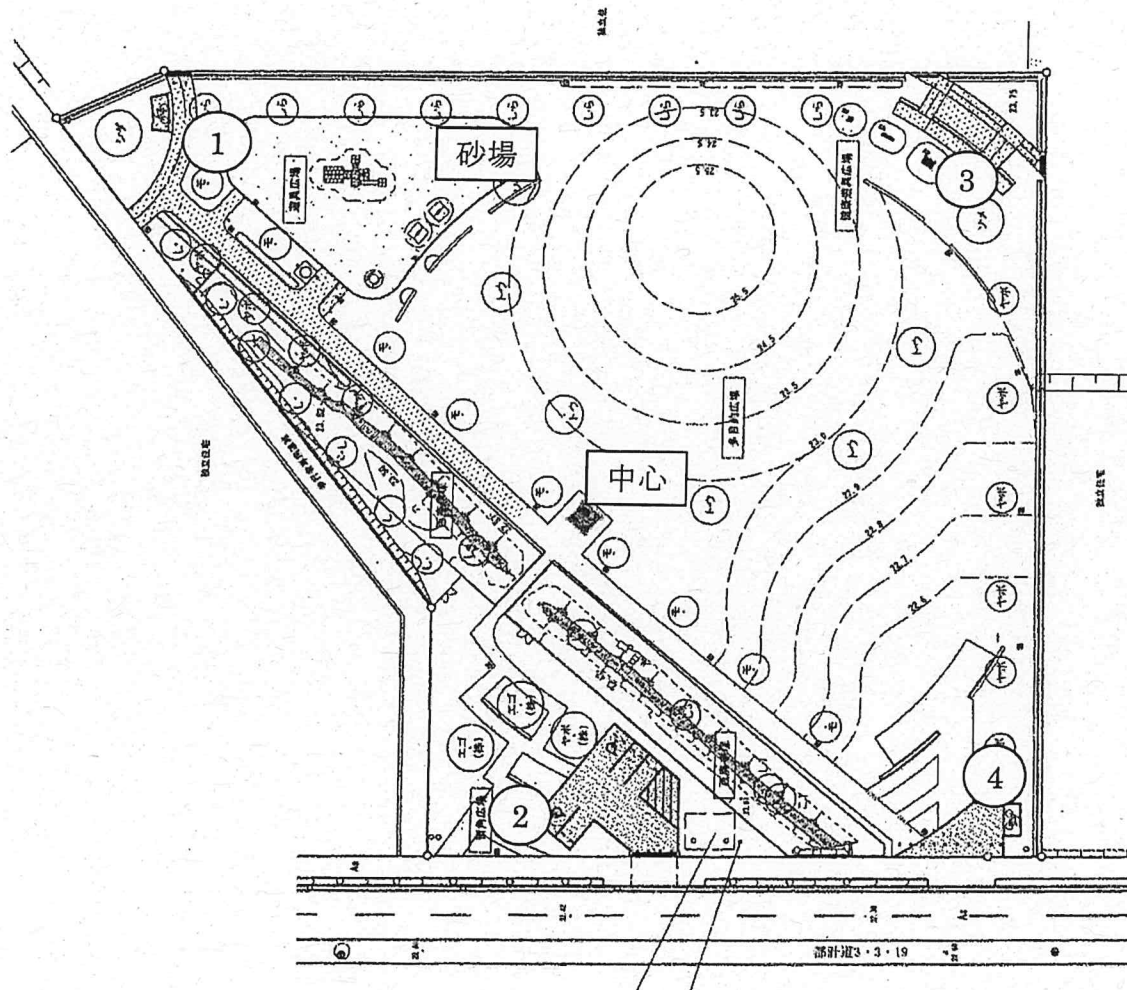

【別所谷津公園】

【牧の原北街区公園】

【牧の原西街区公園】

【すずかぜ公園】

【はるかぜ公園】

項目	内容	備考
公園名称	はるかぜ公園	
所在地	東京都中央区	
面積	約 1,000 ㎡	
設計者	株式会社 〇〇〇	
完成年	2020年	

【武西学園台南街区公園】

【鹿黒南街区公園】

【西の原南街区公園】

【東の原東街区公園】

【木下交流の杜公園】

【牧の原西第2街区公園】

【小林浅间2丁目公园】

【そうふけっぱら中公園】

【そうふけっぱら東公園】

【草深こだまり公園】