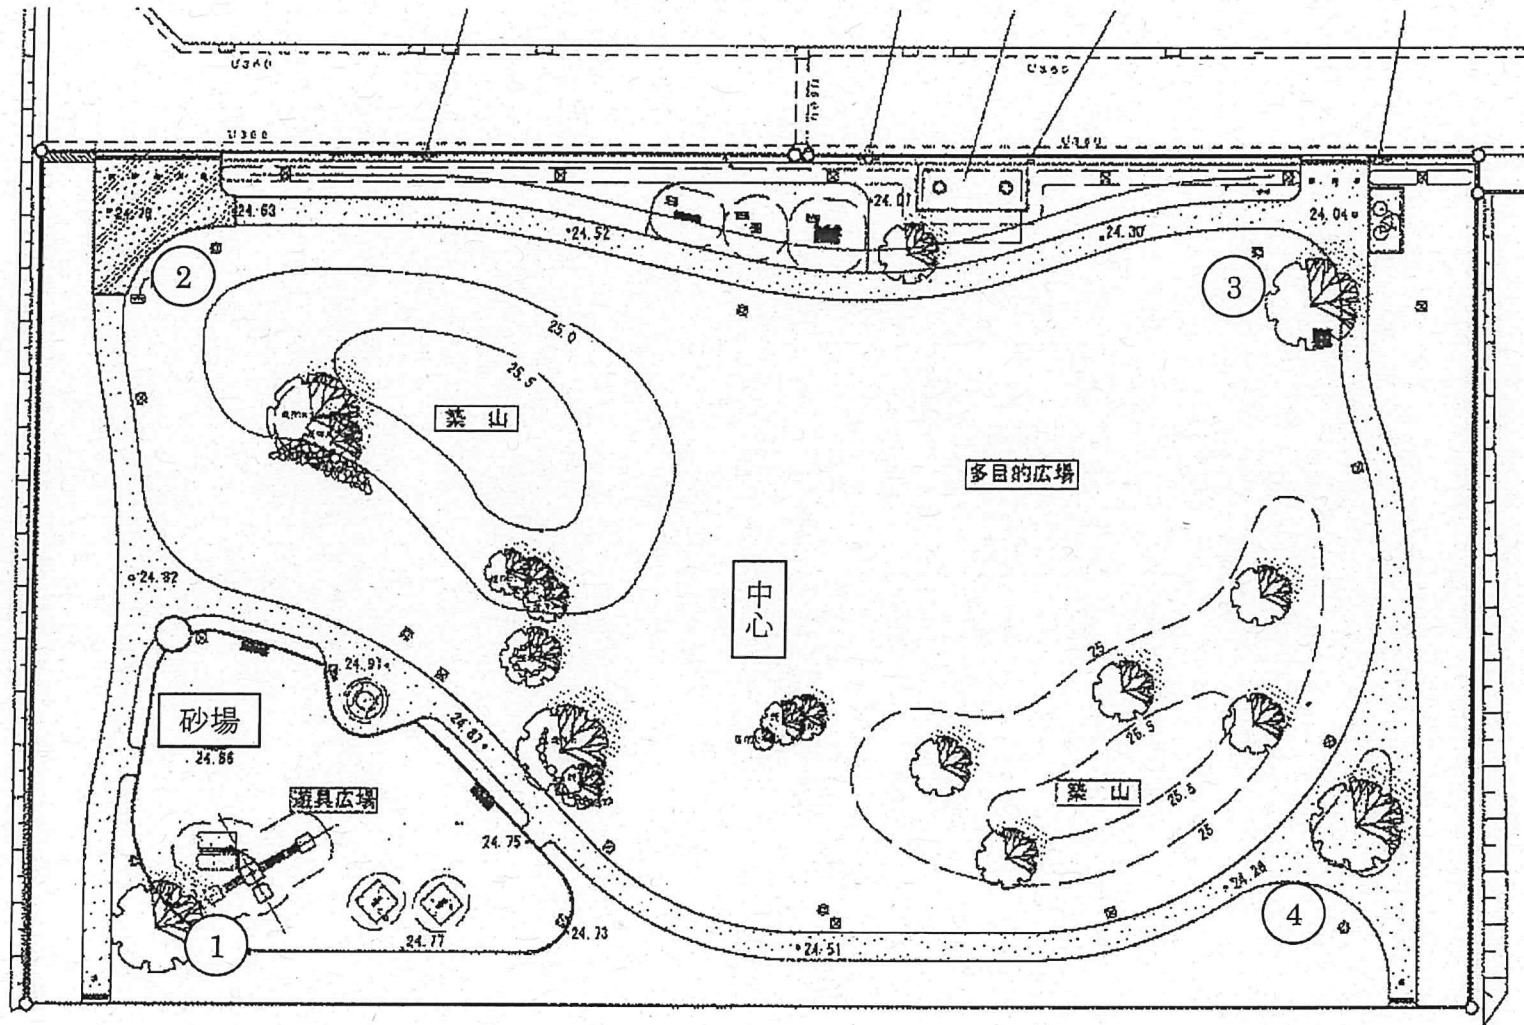

【別所谷津公園】

【牧の原北街区公園】

【牧の原西街区公園】

【すずかぜ公園】

【はるかぜ公園】

項目	内容	備考
公園名称	はるかぜ公園	
所在地	東京都中央区	
面積	約 1,000 ㎡	
設計者	株式会社 〇〇〇	
完成年	2020年	

【武西学園台南街区公園】

【鹿黒南街区公園】

【西の原南街区公園】

【東の原東街区公園】

【木下交流の杜公園】

【牧の原西第2街区公園】

【小林浅间2丁目公园】

【そうふけっぱら中公園】

【そうふけっぱら東公園】

【草深こだまり公園】