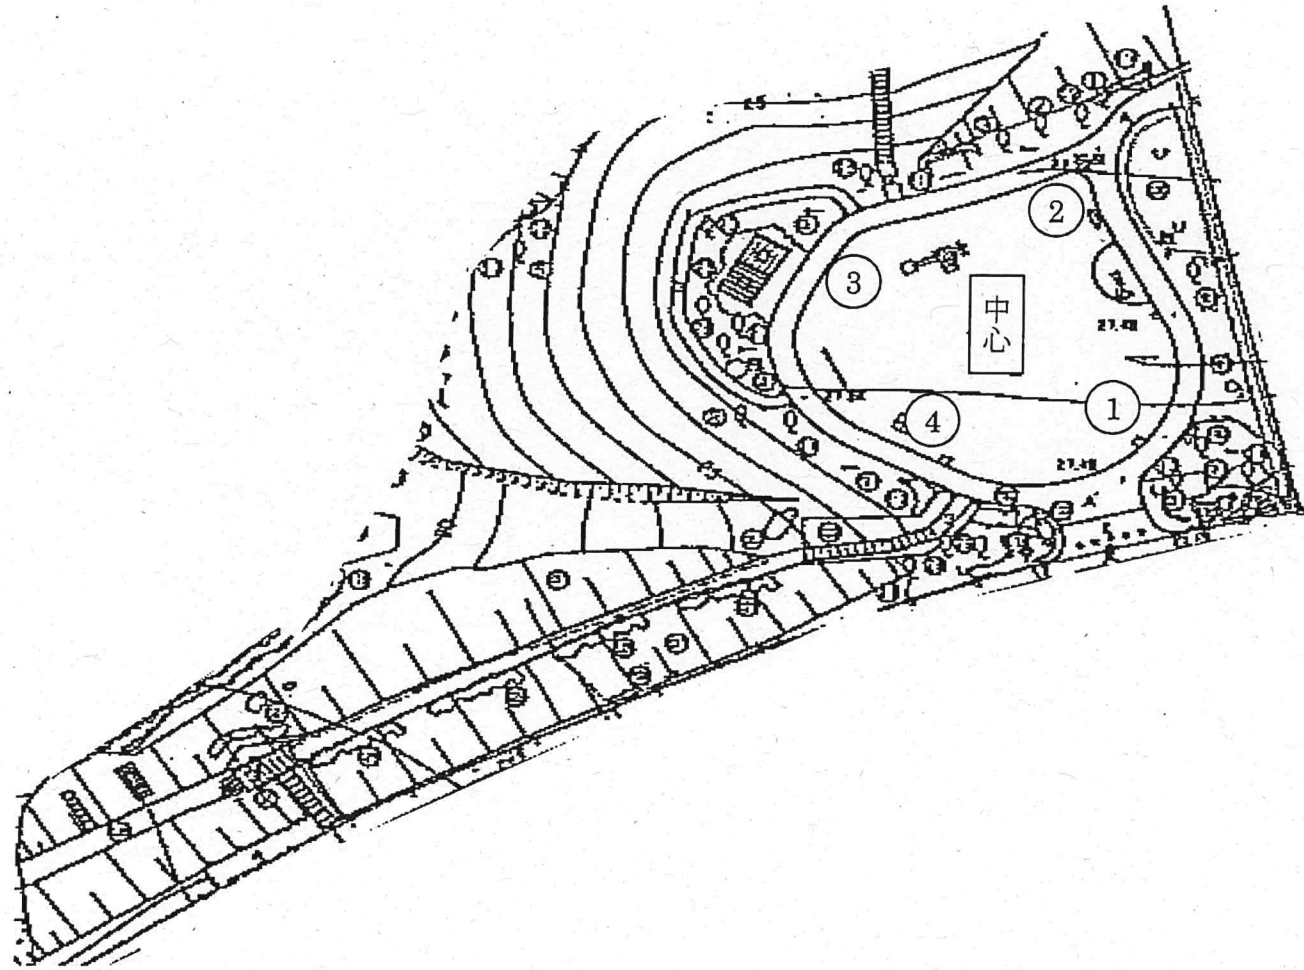

【印旛西部公園】

【松虫姫公園】

【印旛中央公園】

【美瀬の林公園】

【吉高大谷公園】

【萩原公園】

【いにはの森公園】

【若萩の丘公園】

【日だまり公園】

【かけっこ公園】

【にぎわい公園】

【さざなみ公園】

【おはよう公園】

【滝野公園】

【牧の原公園C工区】

【滝の杜公園】

【別所谷津公園】

【牧の原北街区公園】

【牧の原西街区公園】

【すずかぜ公園】

【はるかぜ公園】

項目	内容	備考
公園名称	はるかぜ公園	
所在地	東京都中央区	
面積	約 1,000 ㎡	
設計者	株式会社 〇〇〇	
完成年	2020年	

【武西学園台南街区公園】

【鹿黒南街区公園】