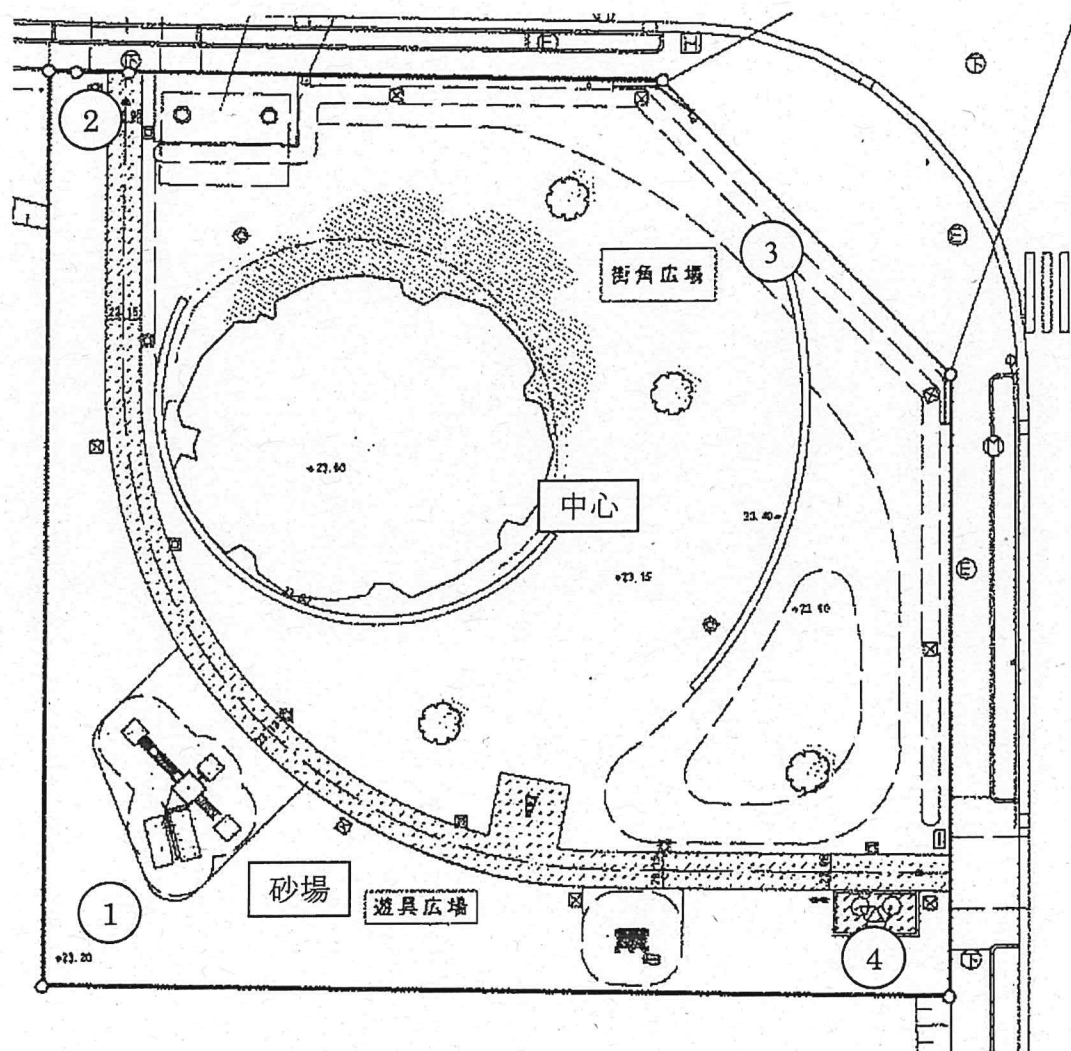

【別所谷津公園】

【牧の原北街区公園】

【牧の原西街区公園】

【すずかぜ公園】

【はるかぜ公園】

項目	内容	備考
公園名称	はるかぜ公園	
所在地	東京都中央区	
面積	約 1,000 ㎡	
設計者	株式会社 〇〇〇	
完成年	2020年	

【武西学園台南街区公園】

【鹿黒南街区公園】

【西の原南街区公園】

【東の原東街区公園】

【木下交流の杜公園】

【牧の原西第2街区公園】

【小林浅间2丁目公园】

【そうふけっぱら中公園】

【そうふけっぱら東公園】

【草深こだまり公園】