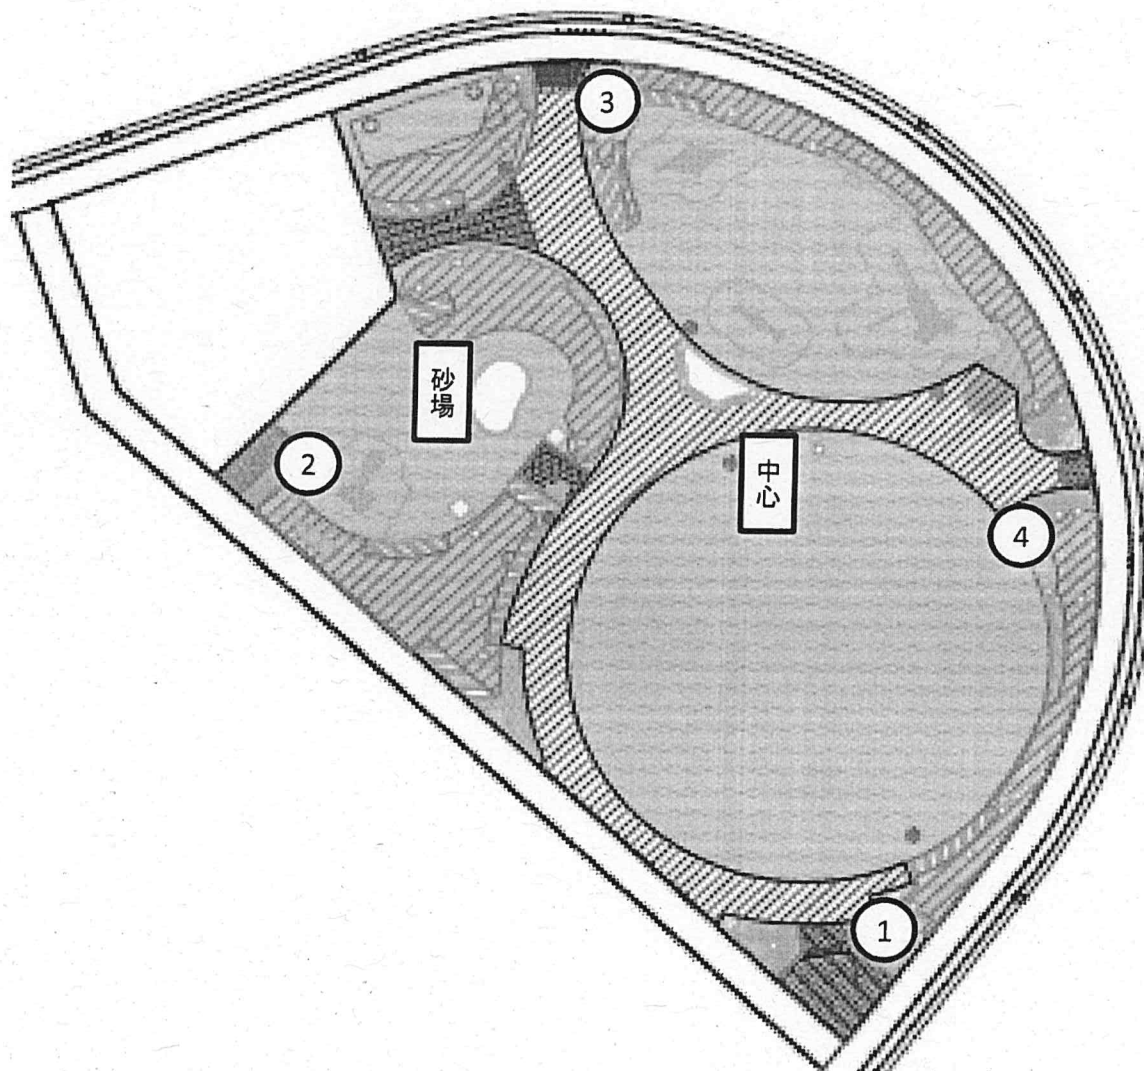

【みのりの広場公園】

【ひかりの丘公園】

【本壘スポーツプラザ】

【牧の原公園A工区】

【牧の原東街区公園】

【東の原公園】

【牧の原南街区公園】

【鈴耕地公園】

【別所谷津公園】

【牧の原北街区公園】

【牧の原西街区公園】

【すずかぜ公園】

【はるかぜ公園】

項目	内容	備考
公園名称	はるかぜ公園	
所在地	東京都中央区	
面積	約 1,000 ㎡	
設計者	株式会社 〇〇〇	
完成年	2020年	

【武西学園台南街区公園】

【鹿黒南街区公園】