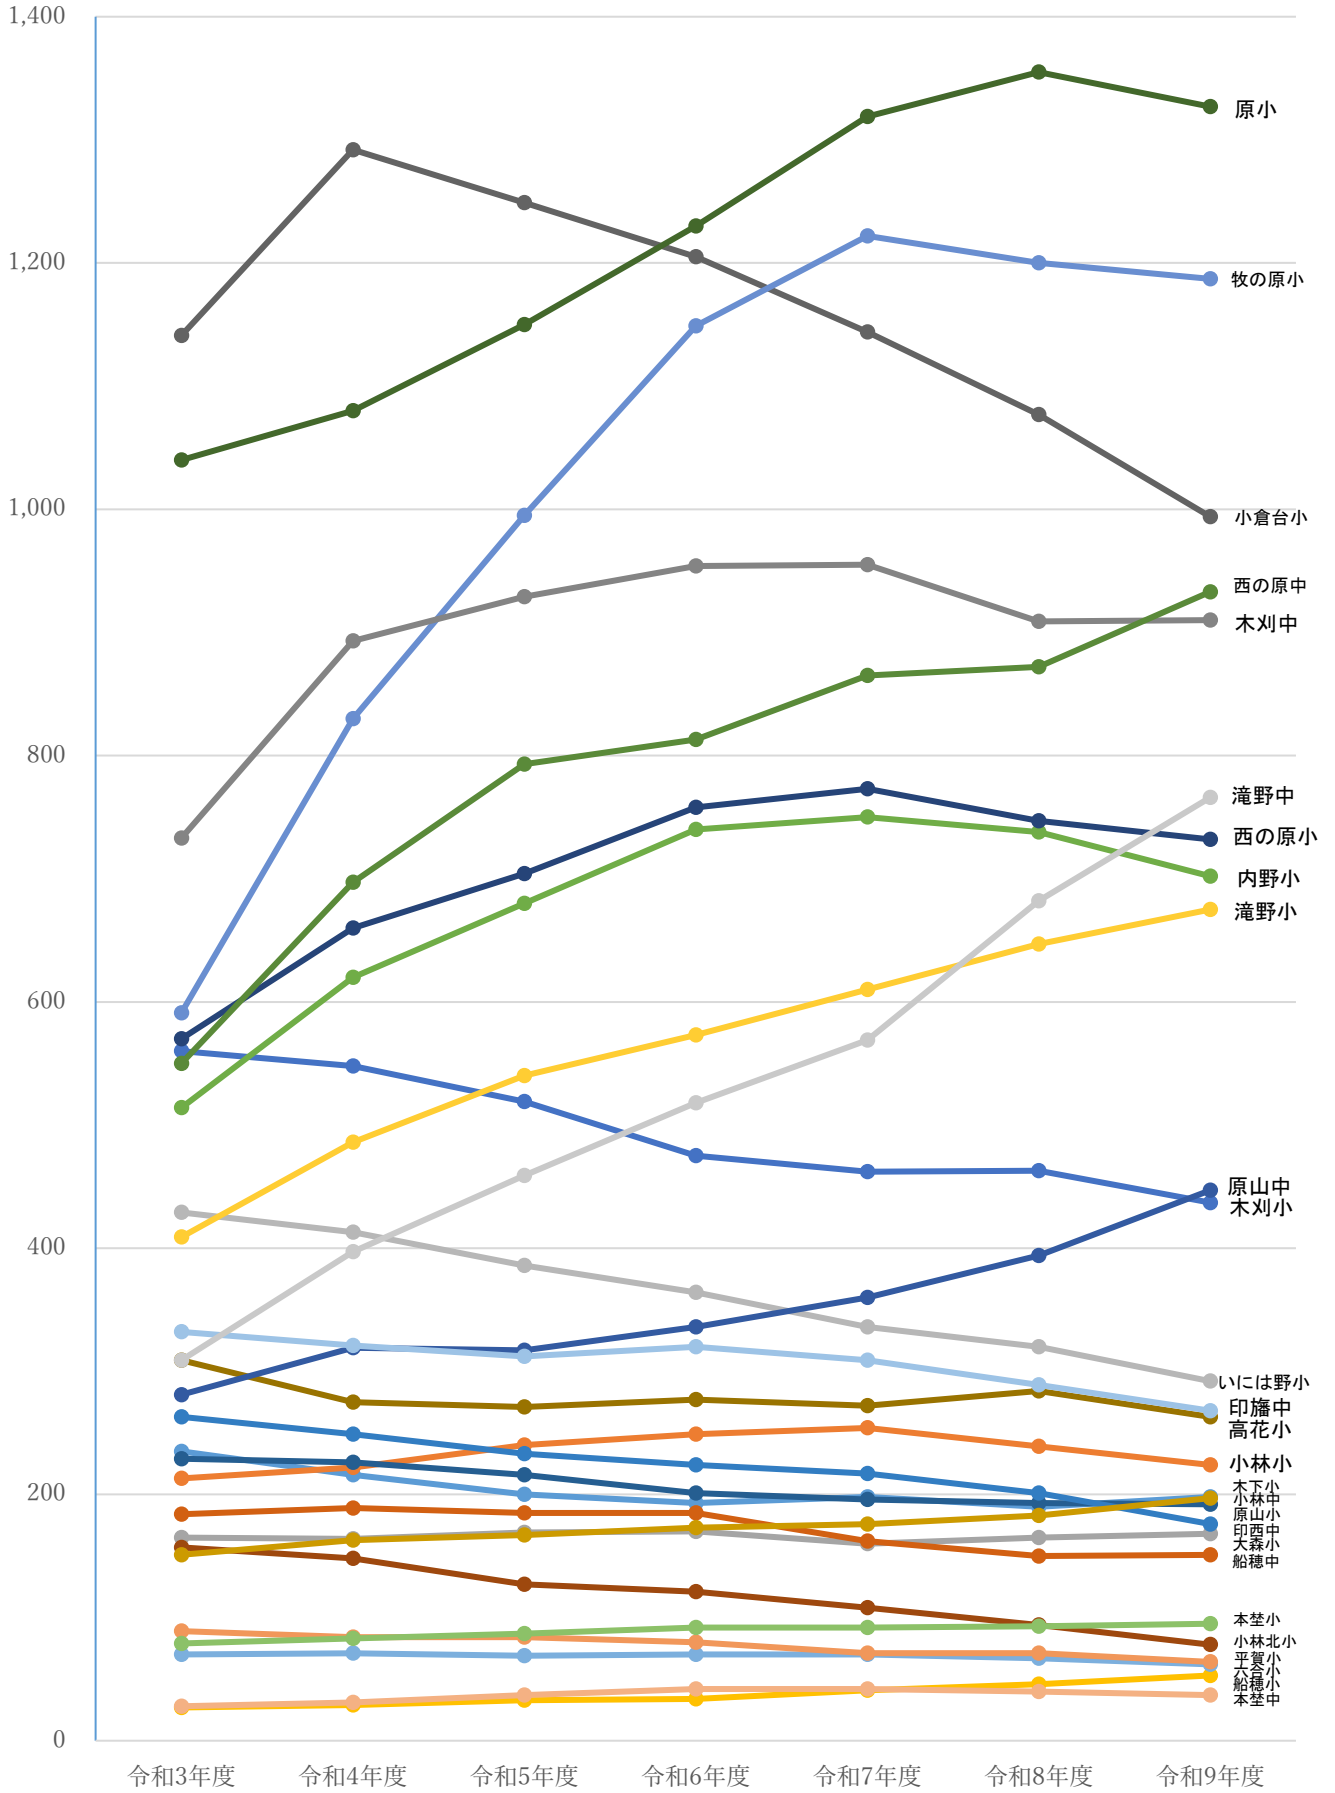

印西市立小・中学校の児童生徒数の推移（令和3年5月1日現在）

- 木下小
- 小林小
- 大森小
- 船穂小
- 木刈小
- 内野小
- 原山小
- 小林北小
- 小倉台小
- 高花小
- 西の原小
- 原小
- 六合小
- 平賀小
- いには野小
- 滝野小
- 牧の原小
- 本埜小
- 印西中
- 船穂中
- 木刈中
- 小林中
- 原山中
- 西の原中
- 印旛中
- 本埜中
- 滝野中