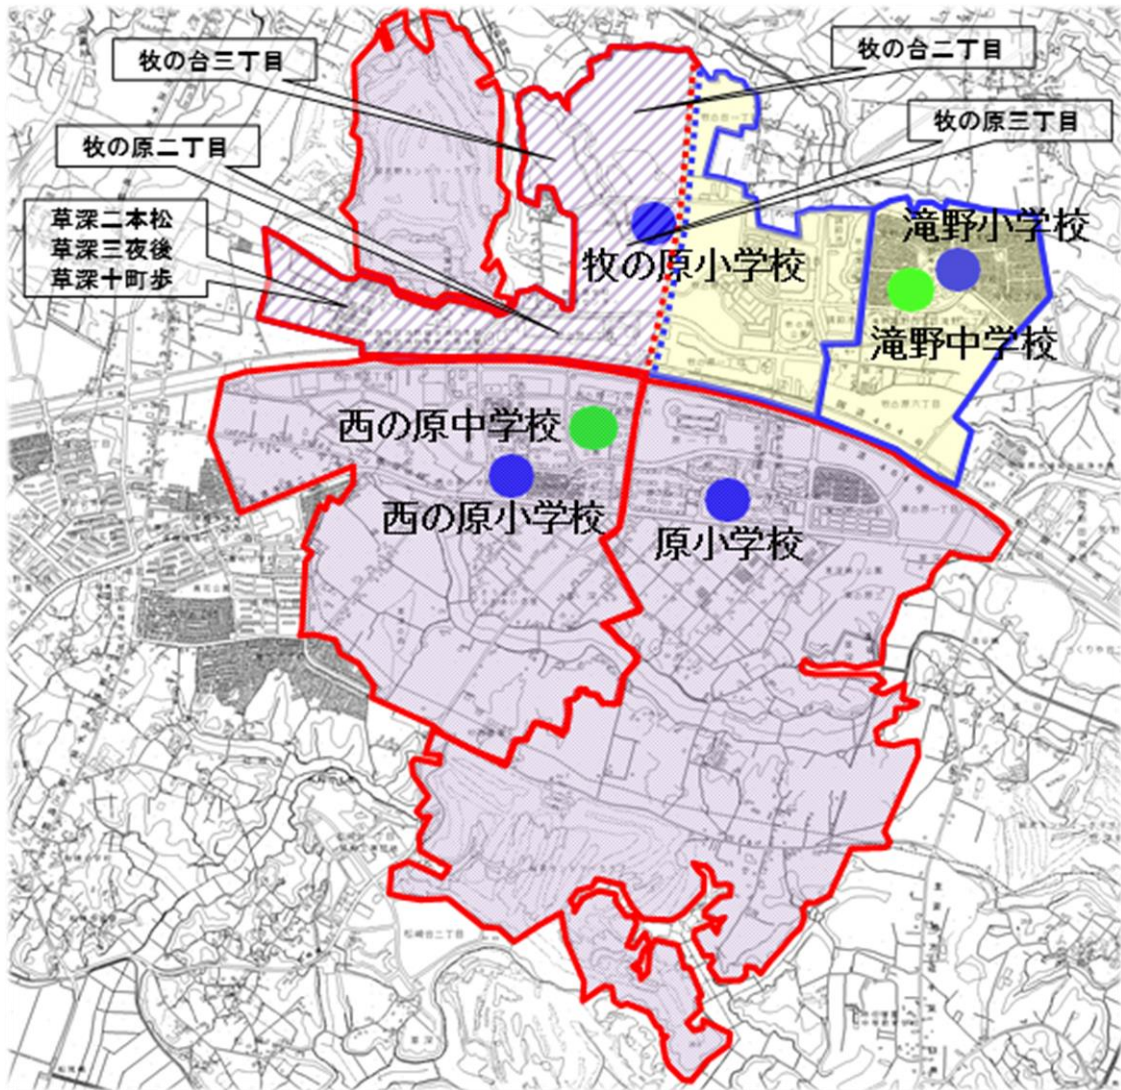

滝野中学校及び西の原中学校の通学区域の変更について

【通学区域の変更日】

令和4年4月1日

【通学区域を変更する区域】

牧の原二丁目、牧の原三丁目、牧の台二丁目及び牧の台三丁目の全部の区域並びに草深の一部の区域（草深二本松地区、草深三夜後地区、草深十町歩地区）

通 学 区 域 変 更 図

凡 例	
	変更後の滝野中学校の通学区域
	変更後の西の原中学校の通学区域
	今回滝野中学校から西の原中学校の通学区域へ変更する部分