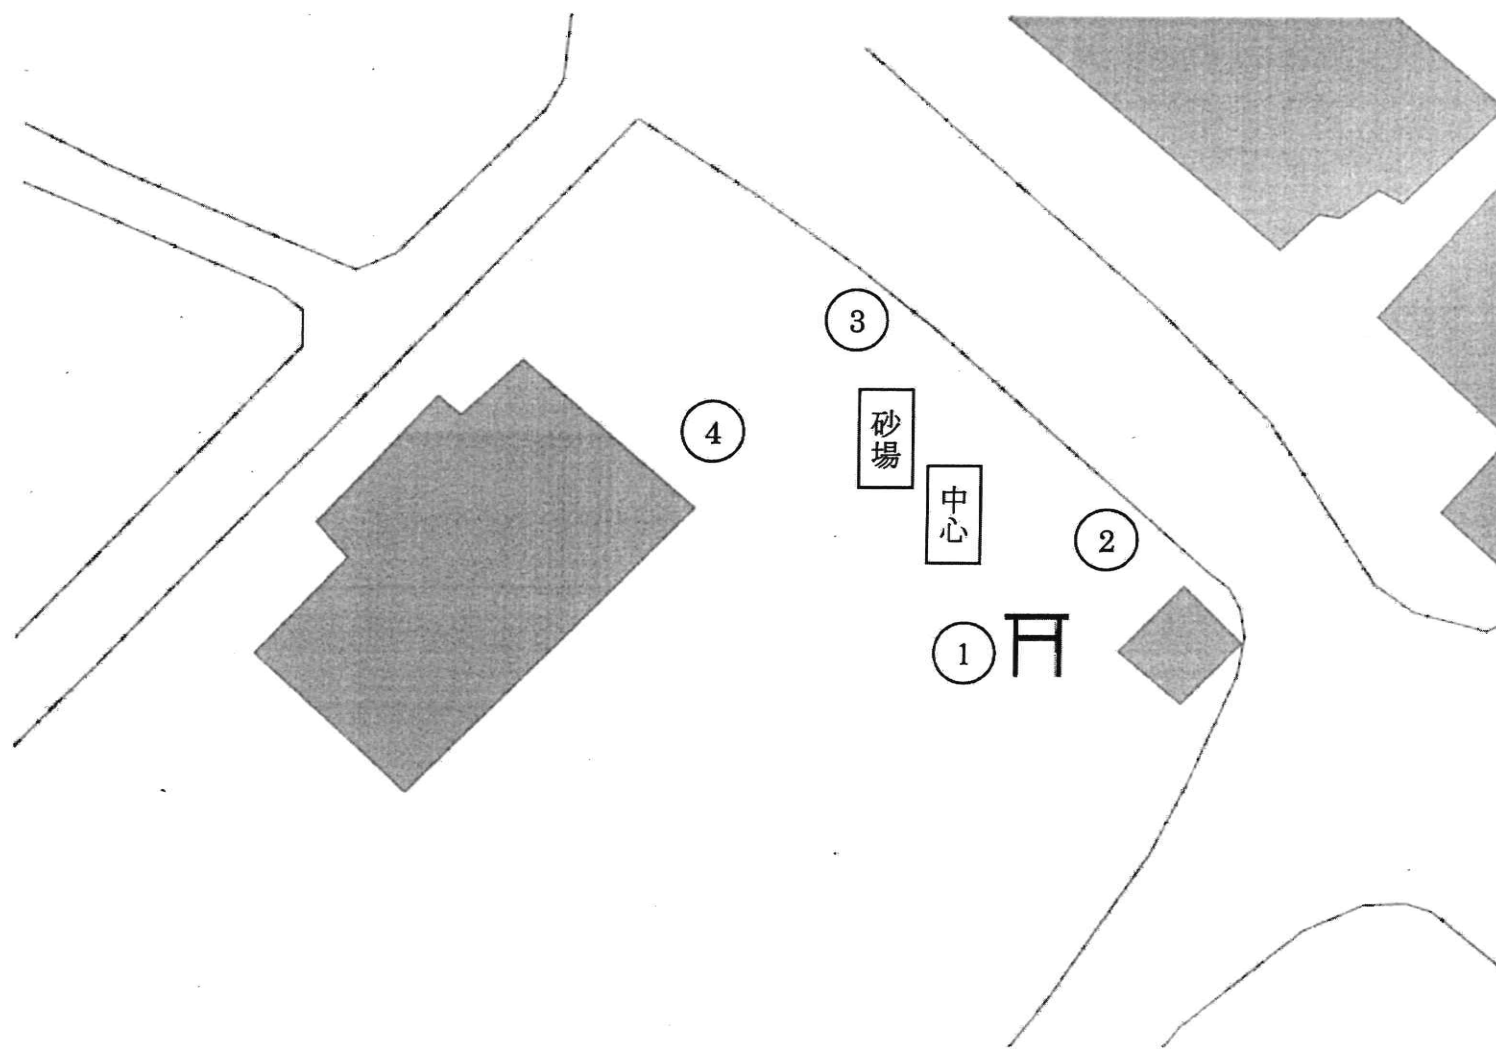

【六軒弁天児童遊園】

【木下児童遊園】

【木下町並子どもの遊び場】

【木下池田子どもの遊び場】

【荒野子どもの遊び場】

【やわら子どもの遊び場】

【鎌苅兒童遊園】

【造谷兒童遊園】

【瀬戸児童遊園】

【師戸兒童遊園】

【そうふけふれあいの里】

【小林子育て支援センター】

保
育
園

【きおろし体験農園】