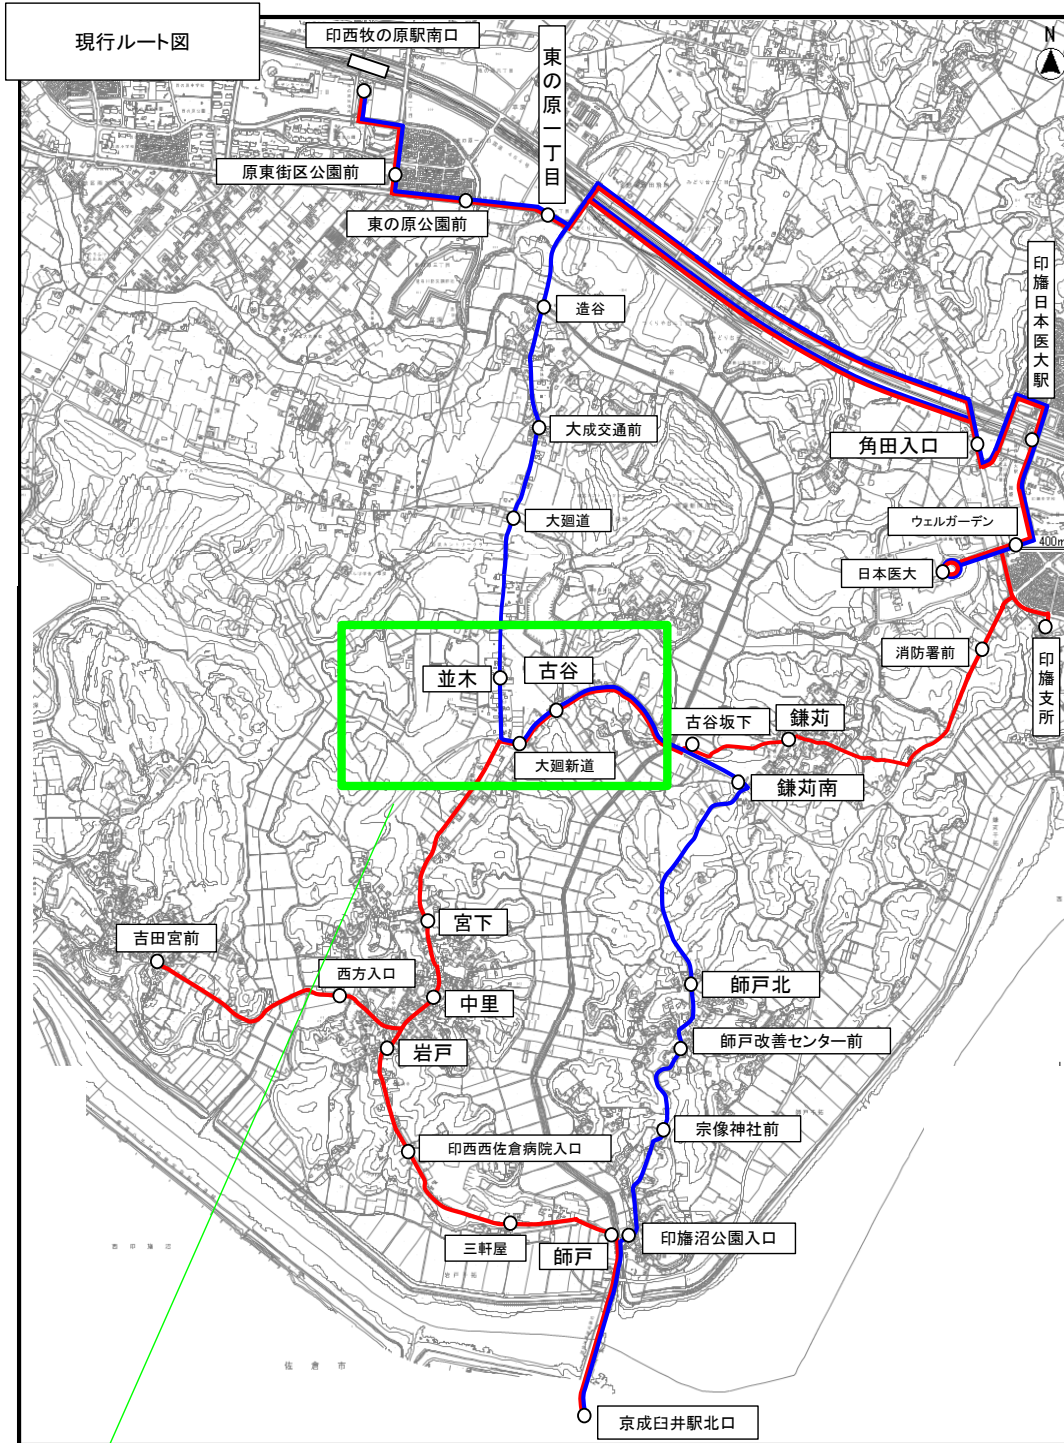

別紙のとおり

時刻変更の概要

- ・バス停「印旛晴山苑前」を新たに設置。
- ・赤ルートにおいて現在実証で乗り入れている、バス停「吉田宮前」「西方入口」について、全便に乗り入れるように変更する。

- ・現在の運行時刻の範囲内での変更を行い、ラップタイムが増加するため、赤ルートは計2便の減便、青ルートは計1便の減便

赤ルート 1日16便→1日14便

青ルート 1日16便→1日15便

ルートごとの概要説明

赤ルート(印西牧の原駅南口発)

→バス停の新規設置により3分、吉田地区への乗り入れていなかった便についてはさらに4分、1便ごとの所要時間が増加

→現在の運行時間の範囲で時刻の変更を行い、2便の減便(現在、1日16便で運行)

青ルート(日本医大駅発)

→バス停の新規設置により、1便ごとの所要時間が 3分増加

→現在の運行時間の範囲で行うと時刻の変更を行うと 1便の減便(現在、1日16便で運行)

バス停の位置の概要図

現地写真

宗像路線新旧時刻対照表