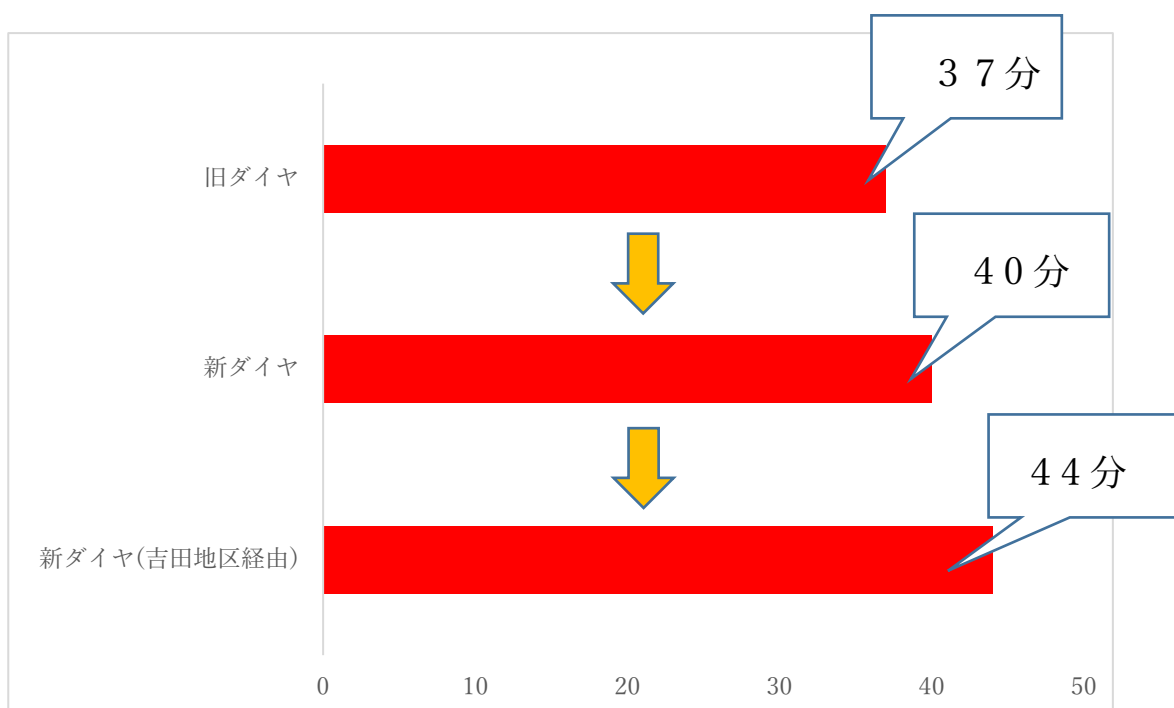

別紙のとおり

時刻変更の概要

- ・バス停「印旛晴山苑前」を新たに設置。
- ・赤ルートにおいて現在実証で乗り入れている、バス停「吉田宮前」「西方入口」について、全便に乗り入れるように変更する。

- ・現在の運行時刻の範囲内での変更を行い、ラップタイムが増加するため、赤ルートは計2便の減便、青ルートは計1便の減便

赤ルート 1日16便→1日14便

青ルート 1日16便→1日15便

ルートごとの概要説明

赤ルート(印西牧の原駅南口発)

→バス停の新規設置により3分、吉田地区への乗り入れていなかった便についてはさらに4分、1便ごとの所要時間が増加

→現在の運行時間の範囲で時刻の変更を行い、2便の減便(現在、1日16便で運行)

青ルート(日本医大駅発)

→バス停の新規設置により、1便ごとの所要時間が 3分増加

→現在の運行時間の範囲で行うと時刻の変更を行うと 1便の減便(現在、1日16便で運行)

バス停の位置の概要図

現地写真

宗像路線新旧時刻対照表