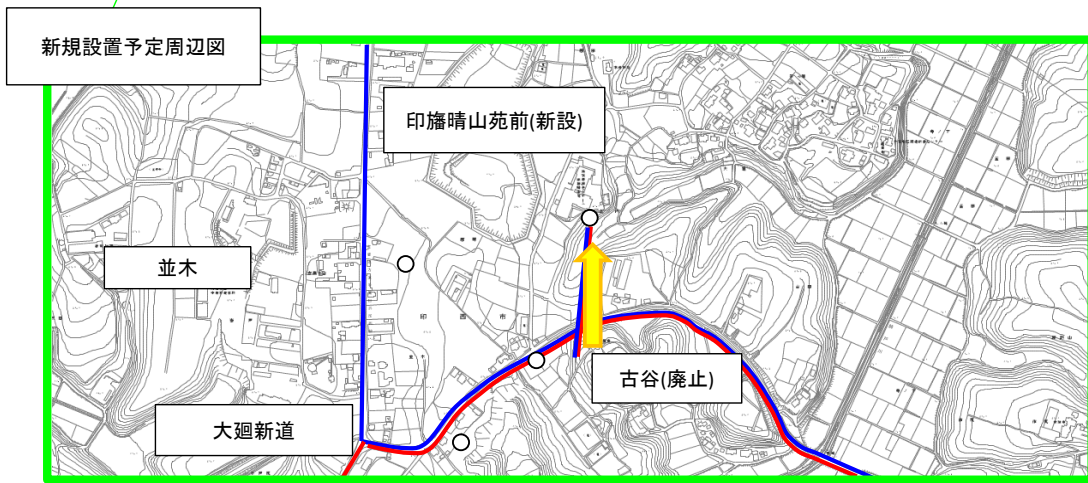

別紙のとおり

時刻変更の概要

- ・バス停「印旛晴山苑前」を新たに設置。
- ・赤ルートにおいて現在実証で乗り入れている、バス停「吉田宮前」「西方入口」について、全便に乗り入れるように変更する。

- ・現在の運行時刻の範囲内での変更を行い、ラップタイムが増加するため、赤ルートは計2便の減便、青ルートは計1便の減便

赤ルート 1日16便→1日14便

青ルート 1日16便→1日15便

ルートごとの概要説明

赤ルート(印西牧の原駅南口発)

→バス停の新規設置により3分、吉田地区への乗り入れていなかった便についてはさらに4分、1便ごとの所要時間が増加

→現在の運行時間の範囲で時刻の変更を行い、2便の減便(現在、1日16便で運行)

青ルート(日本医大駅発)

→バス停の新規設置により、1便ごとの所要時間が 3分増加

→現在の運行時間の範囲で行うと時刻の変更を行うと 1便の減便(現在、1日16便で運行)

バス停の位置の概要図

現地写真

宗像路線新旧時刻対照表