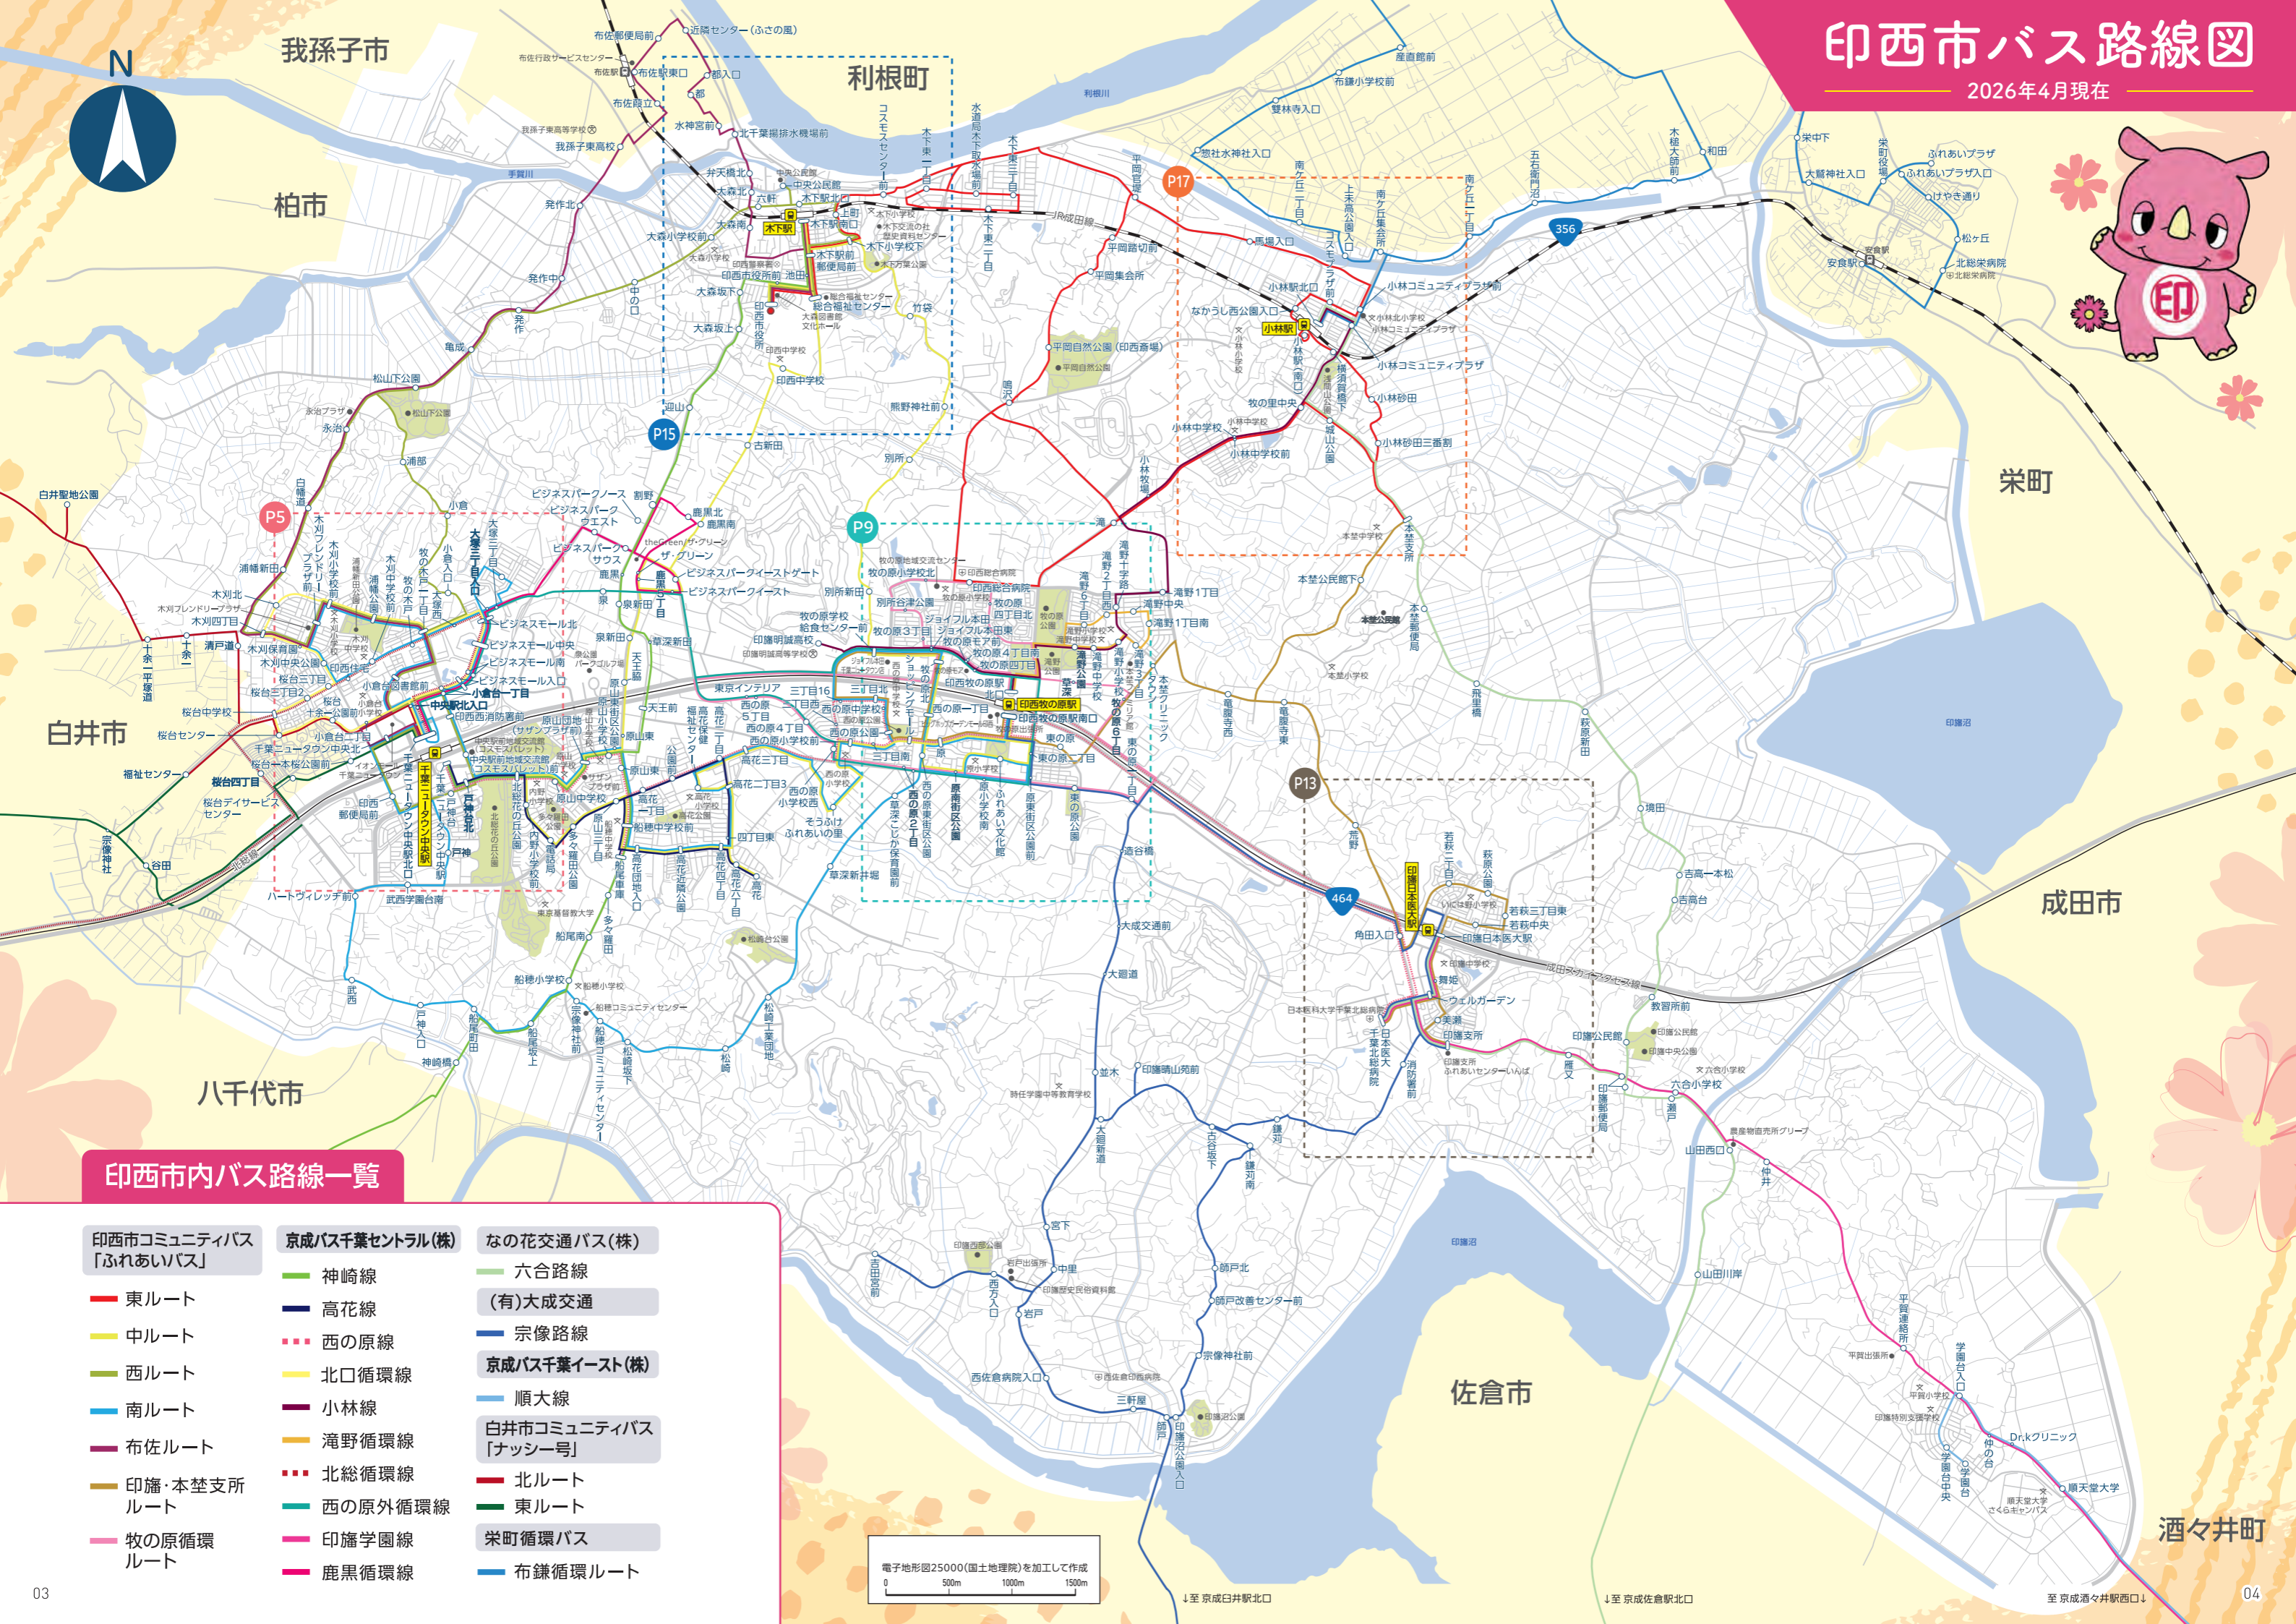

# 印西市バス路線図

2026年4月現在

## 印西市内バス路線一覧

- |                            |                       |                    |
|----------------------------|-----------------------|--------------------|
| <b>印西市コミュニティバス「ふれあいバス」</b> | <b>京成バス千葉セントラル(株)</b> | <b>なの花交通バス(株)</b>  |
| 東ルート                       | 神崎線                   | 六合路線               |
| 中ルート                       | 高花線                   | (有)大交通             |
| 西ルート                       | 西の原線                  | 宗像路線               |
| 南ルート                       | 北口循環線                 | 京成バス千葉イースト(株)      |
| 布佐ルート                      | 小林線                   | 順大線                |
| 印藩・本笠支所ルート                 | 滝野循環線                 | 白井市コミュニティバス「ナッシー号」 |
| 牧の原循環ルート                   | 北総循環線                 | 北ルート               |
|                            | 西の原外循環線               | 東ルート               |
|                            | 印藩学園線                 | 栄町循環バス             |
|                            | 鹿黒循環線                 | 布鎌循環ルート            |

電子地形図25000(国土地理院)を加工して作成  
0 500m 1000m 1500m