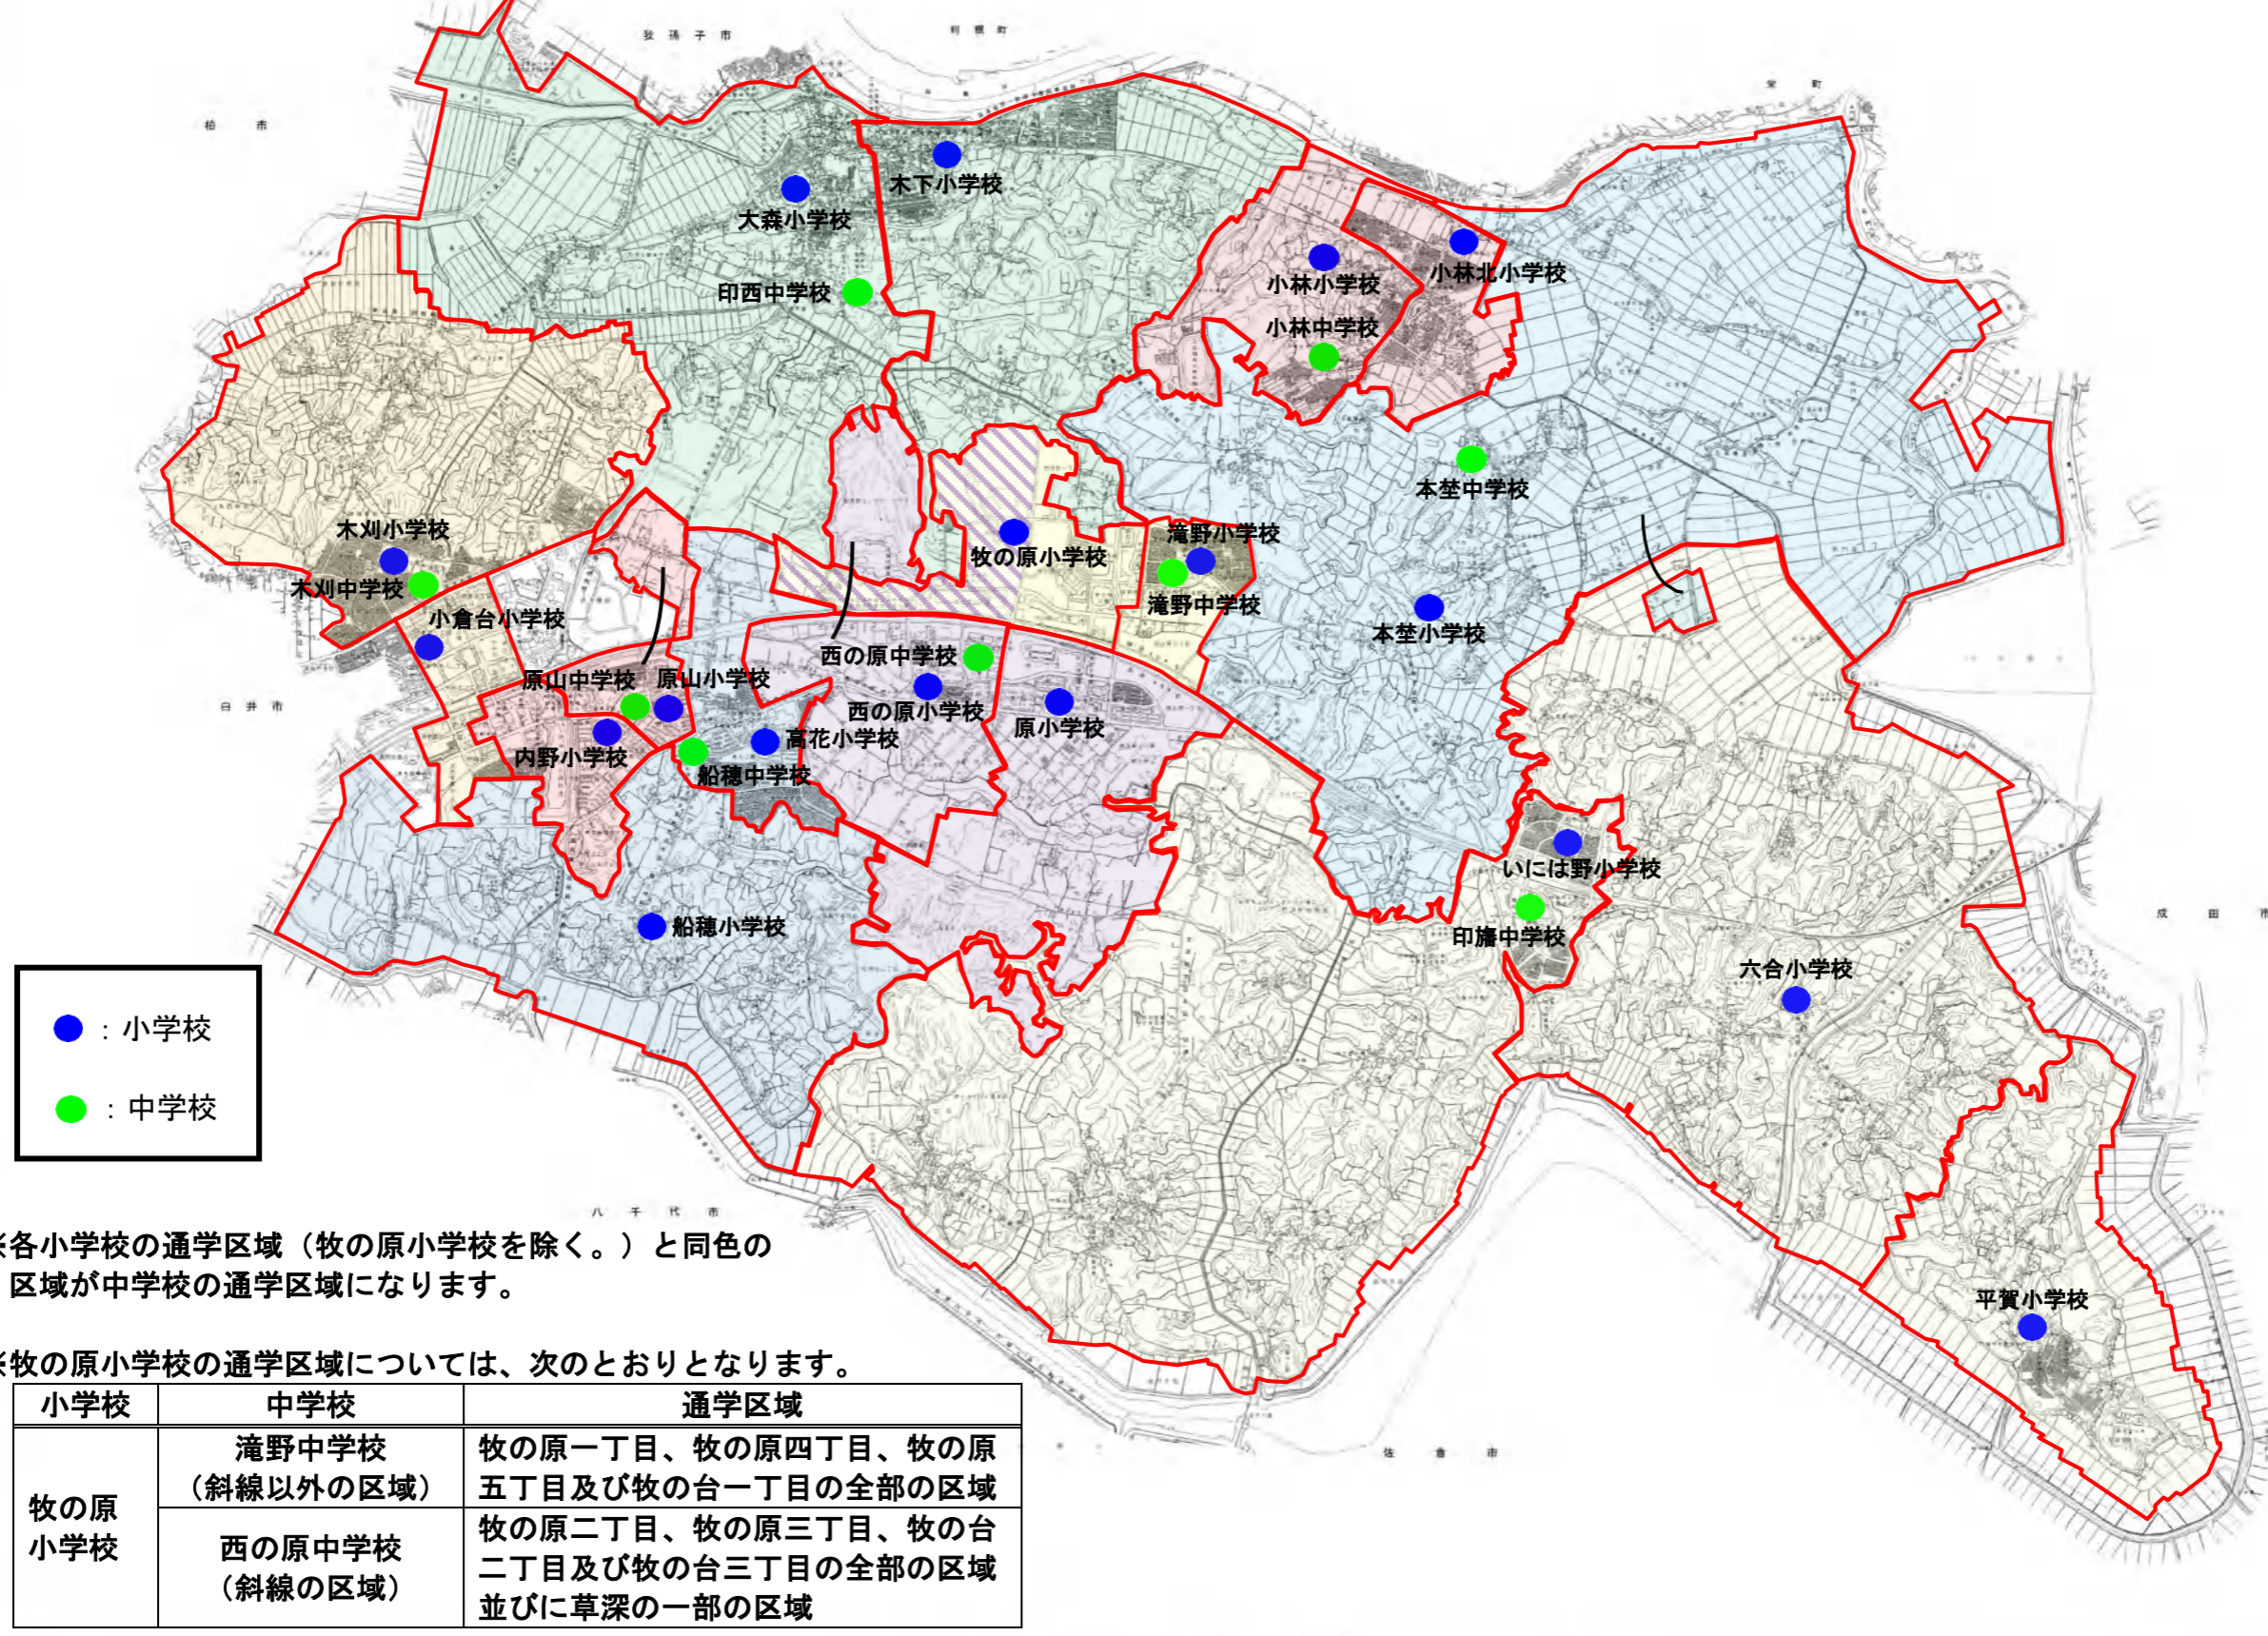

印西市立小・中学校通学区域図（令和5年4月現在）

参考図

- : 小学校
- : 中学校

※各小学校の通学区域（牧の原小学校を除く。）と同色の区域が中学校の通学区域になります。

※牧の原小学校の通学区域については、次のとおりとなります。

小学校	中学校	通学区域
牧の原小学校	滝野中学校 (斜線以外の区域)	牧の原一丁目、牧の原四丁目、牧の原五丁目及び牧の台一丁目の全部の区域
	西の原中学校 (斜線の区域)	牧の原二丁目、牧の原三丁目、牧の台二丁目及び牧の台三丁目の全部の区域並びに草深の一部の区域

※本図は参考図ですので、詳しくは印西市役所学務課へお問い合わせください。