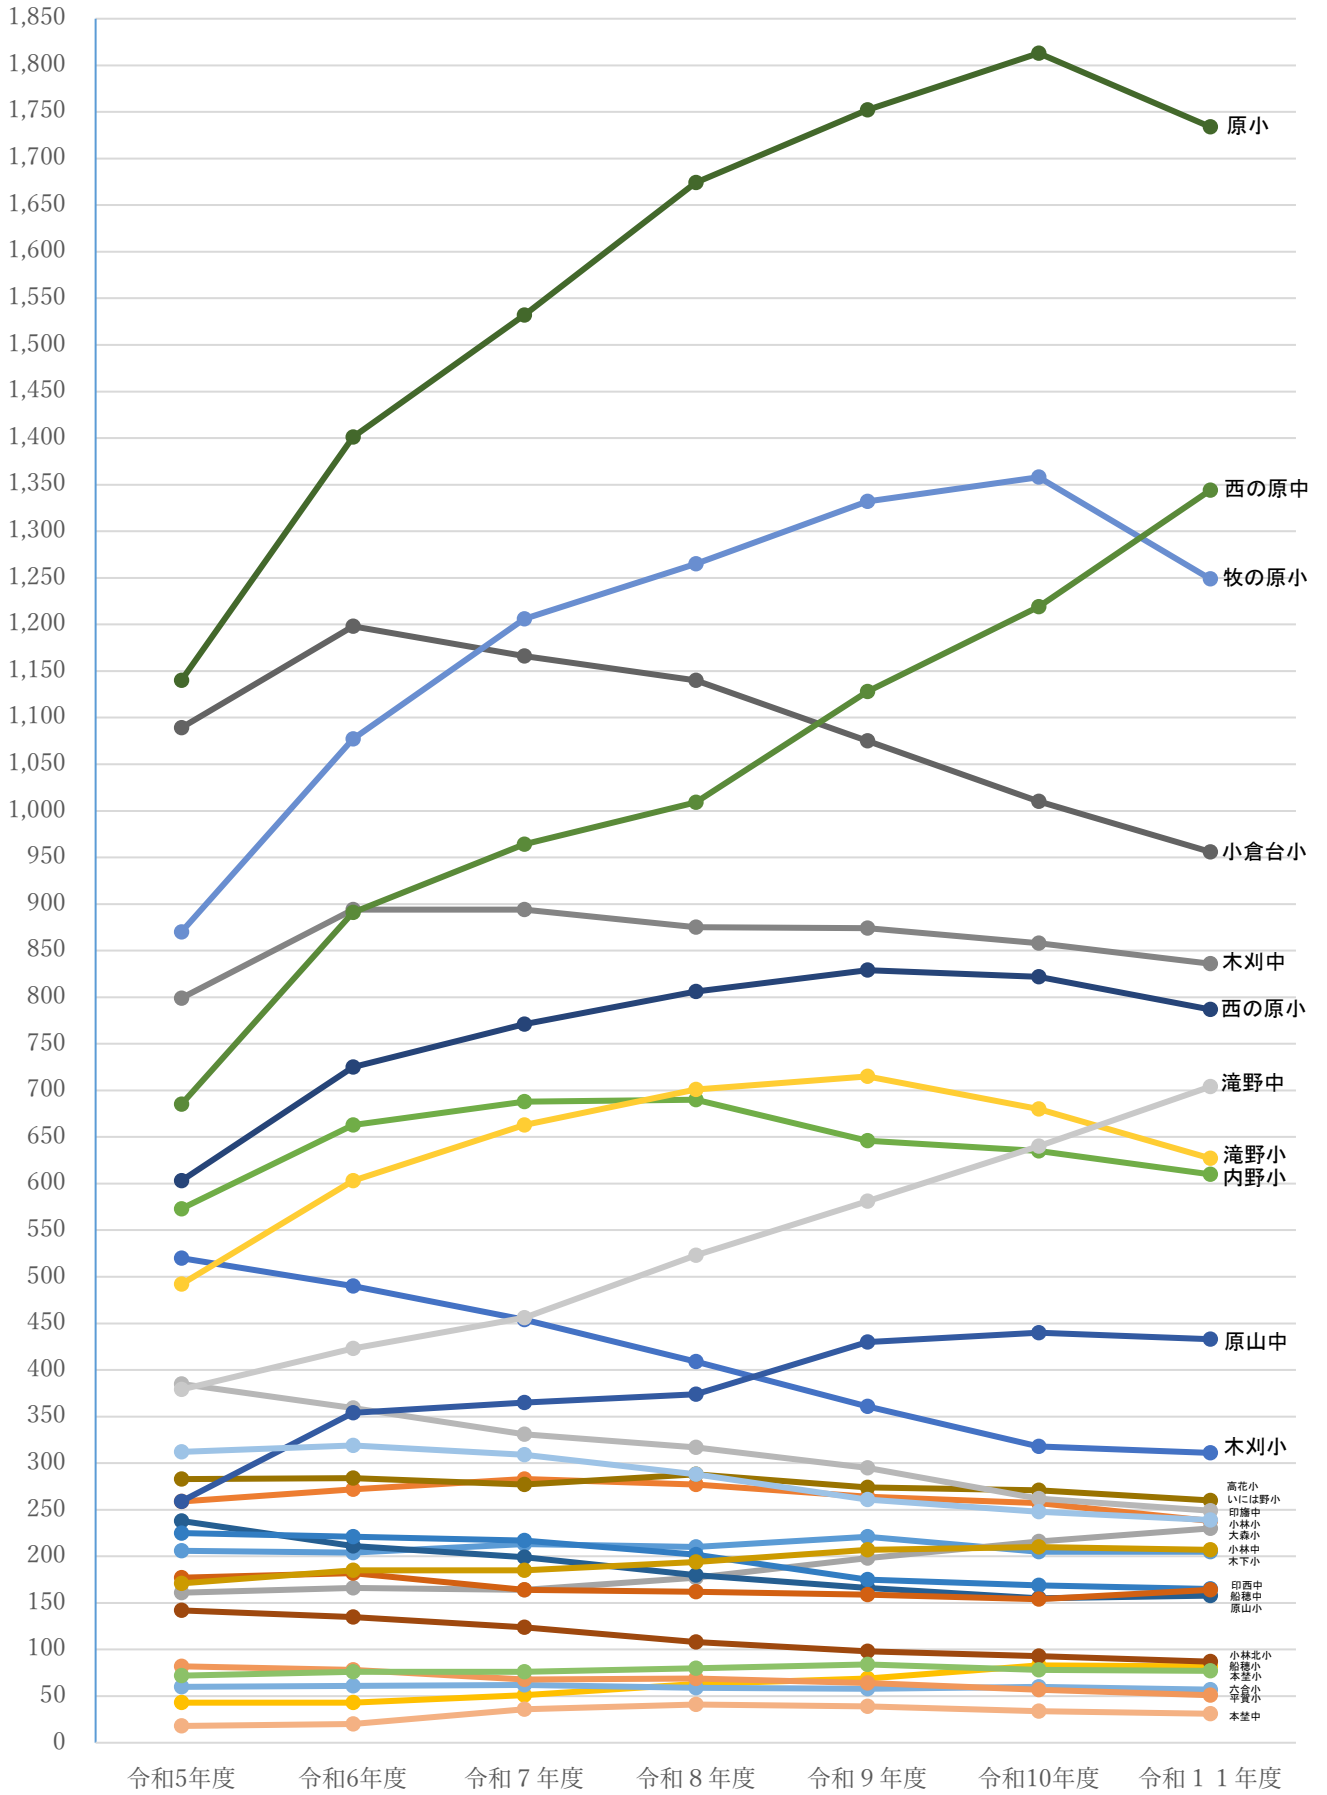

印西市立小・中学校の児童生徒数の推移（令和5年5月1日現在）

- 木下小
- 小林小
- 大森小
- 船穂小
- 木刈小
- 内野小
- 原山小
- 小林北小
- 小倉台小
- 高花小
- 西の原小
- 原小
- 六合小
- 平賀小
- いには野小
- 滝野小
- 牧の原小
- 本埜小
- 印西中
- 船穂中
- 木刈中
- 小林中
- 原山中
- 西の原中
- 印旛中
- 本埜中
- 滝野中