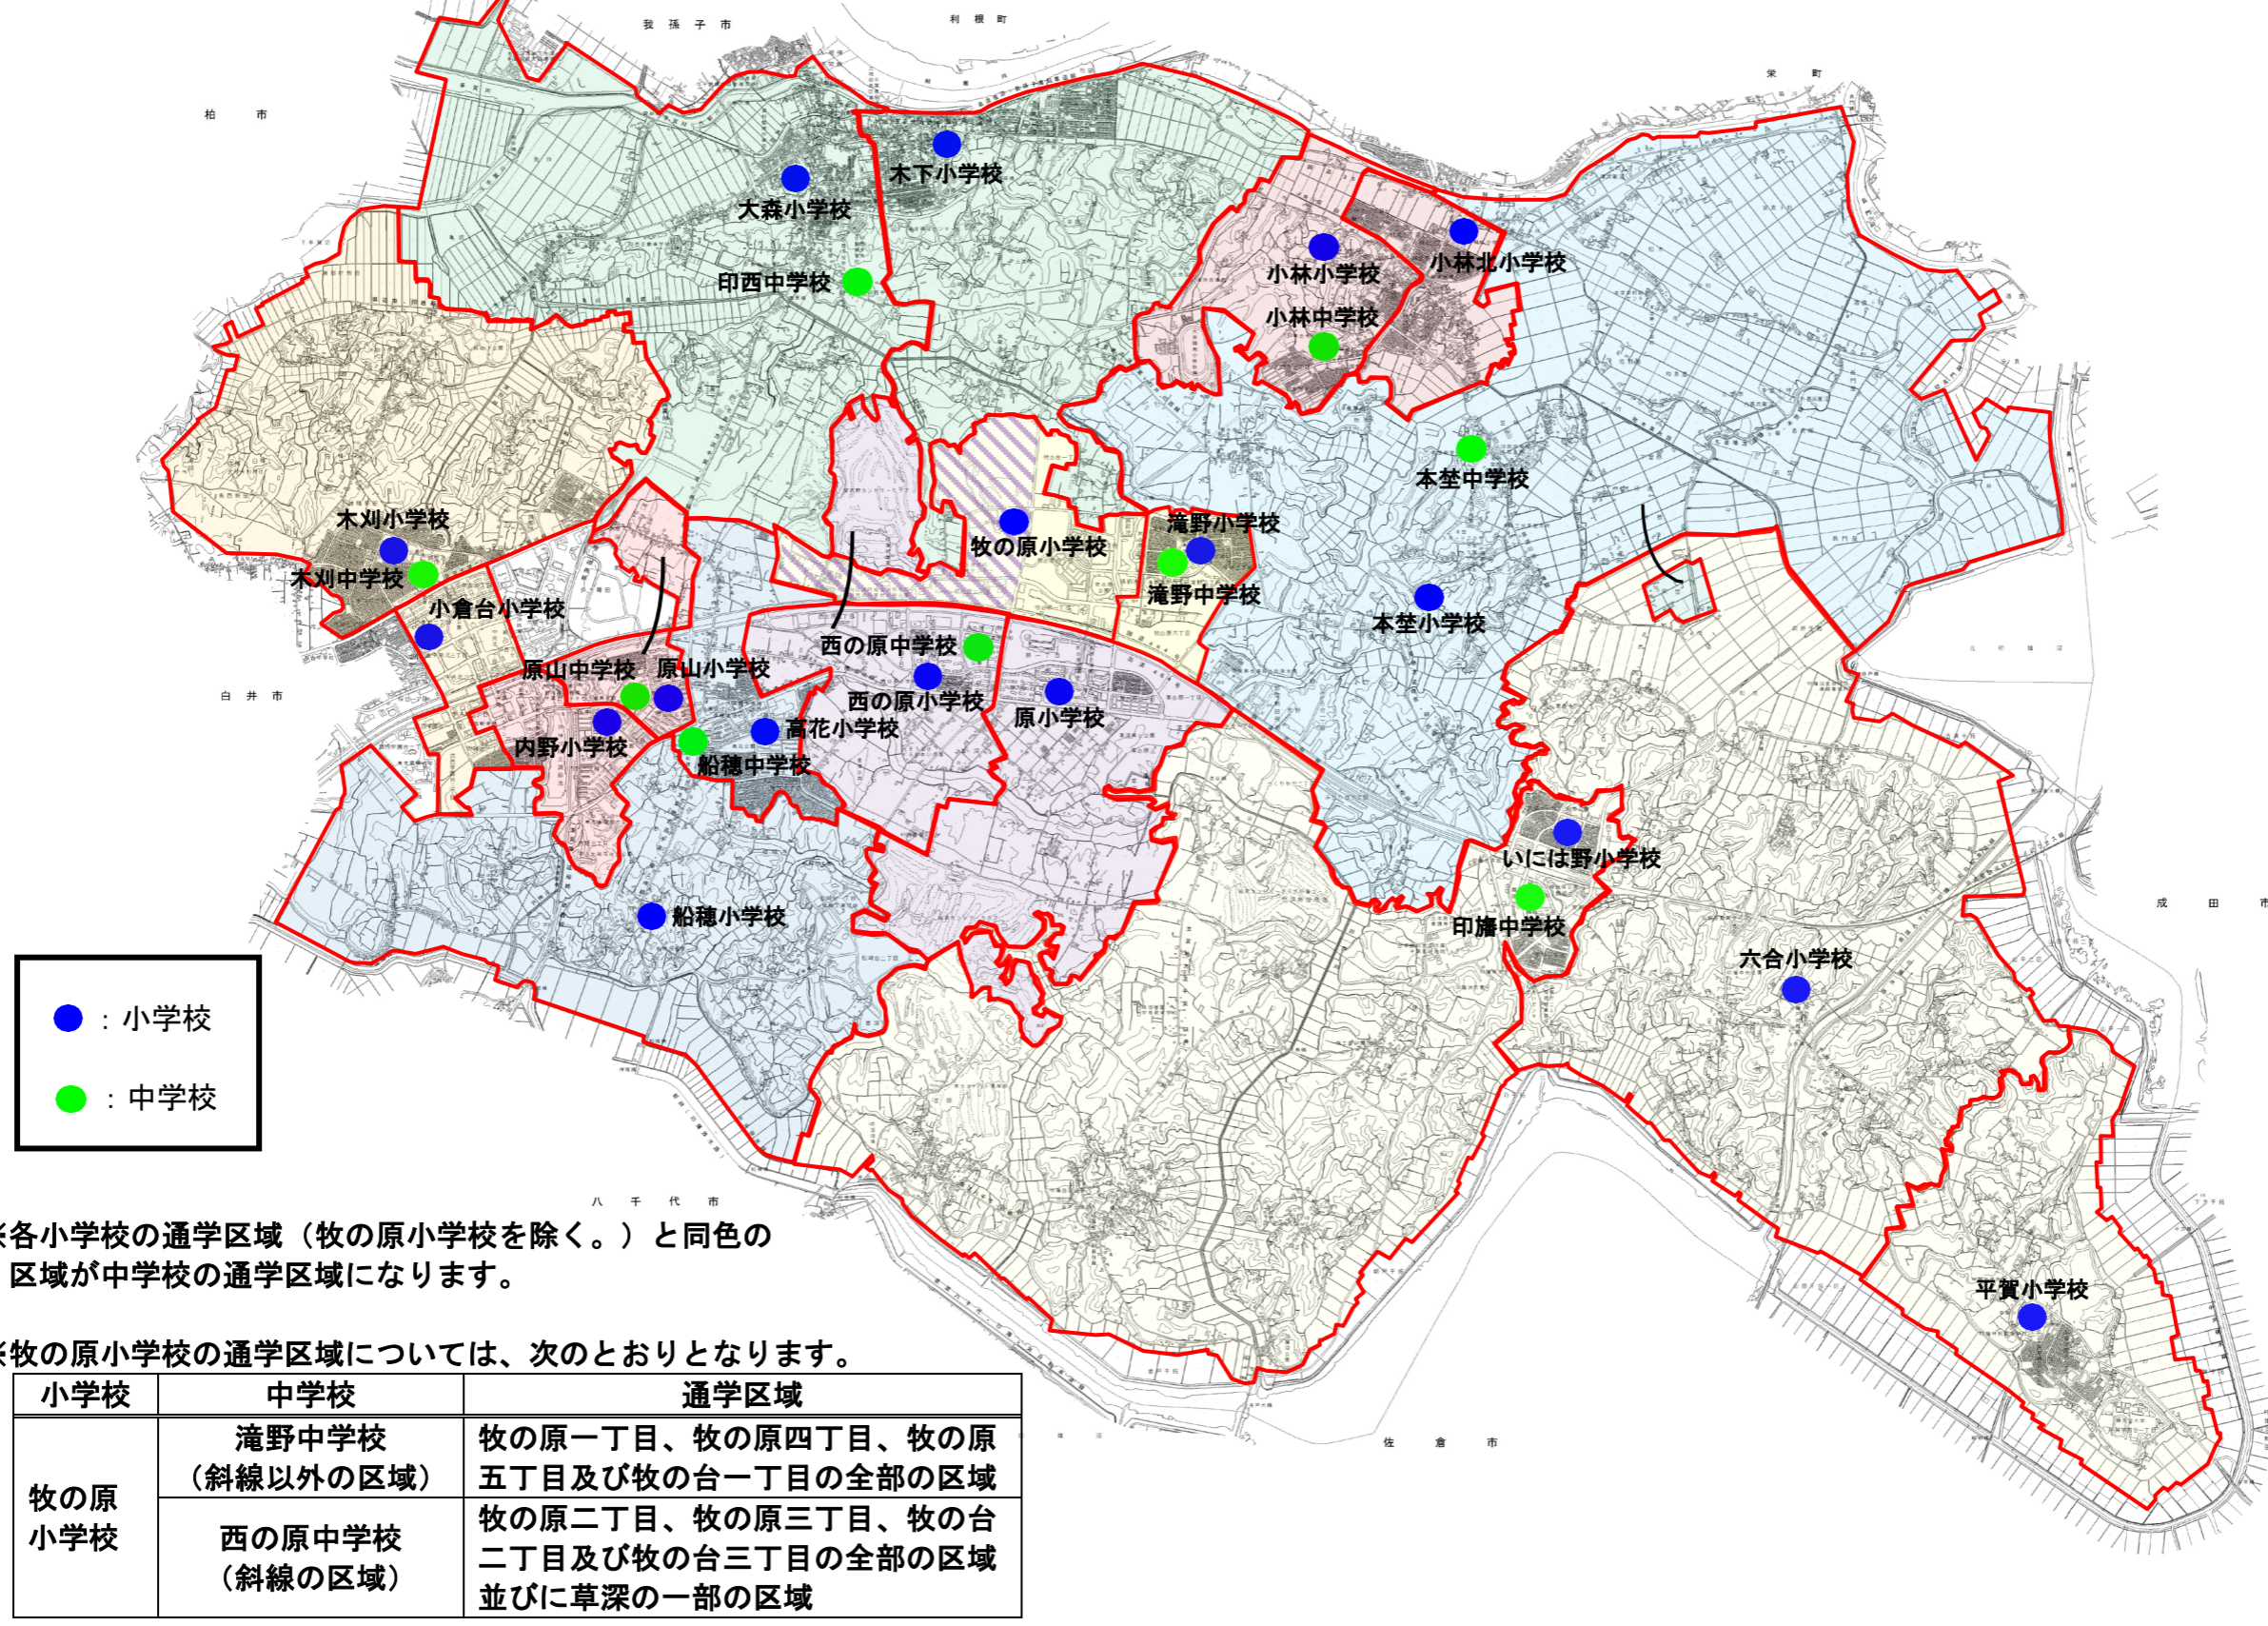

印西市立小・中学校通学区域図（令和5年4月現在）

参考図

※本図は参考図ですので、詳しくは印西市役所学務課へお問い合わせください。