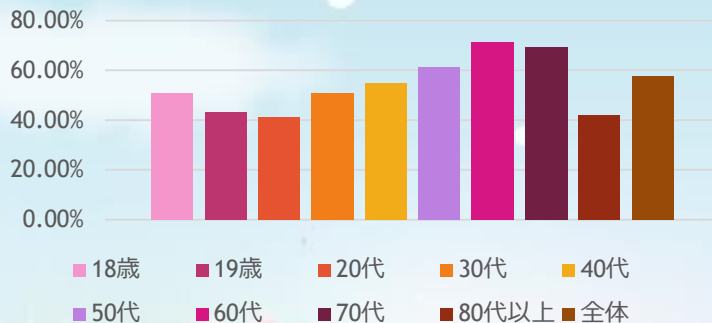

最近の年代別投票率

R8.2.8 衆議院議員総選挙

R7.7.20 参議議員通常選挙

R6.7.21 市長選挙