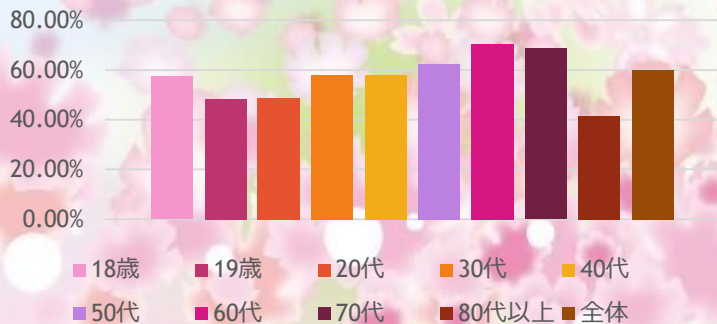

最近の年代別投票率

R8.2.8 衆議院議員総選挙

R7.7.20 参議議員通常選挙

R6.7.21 市長選挙