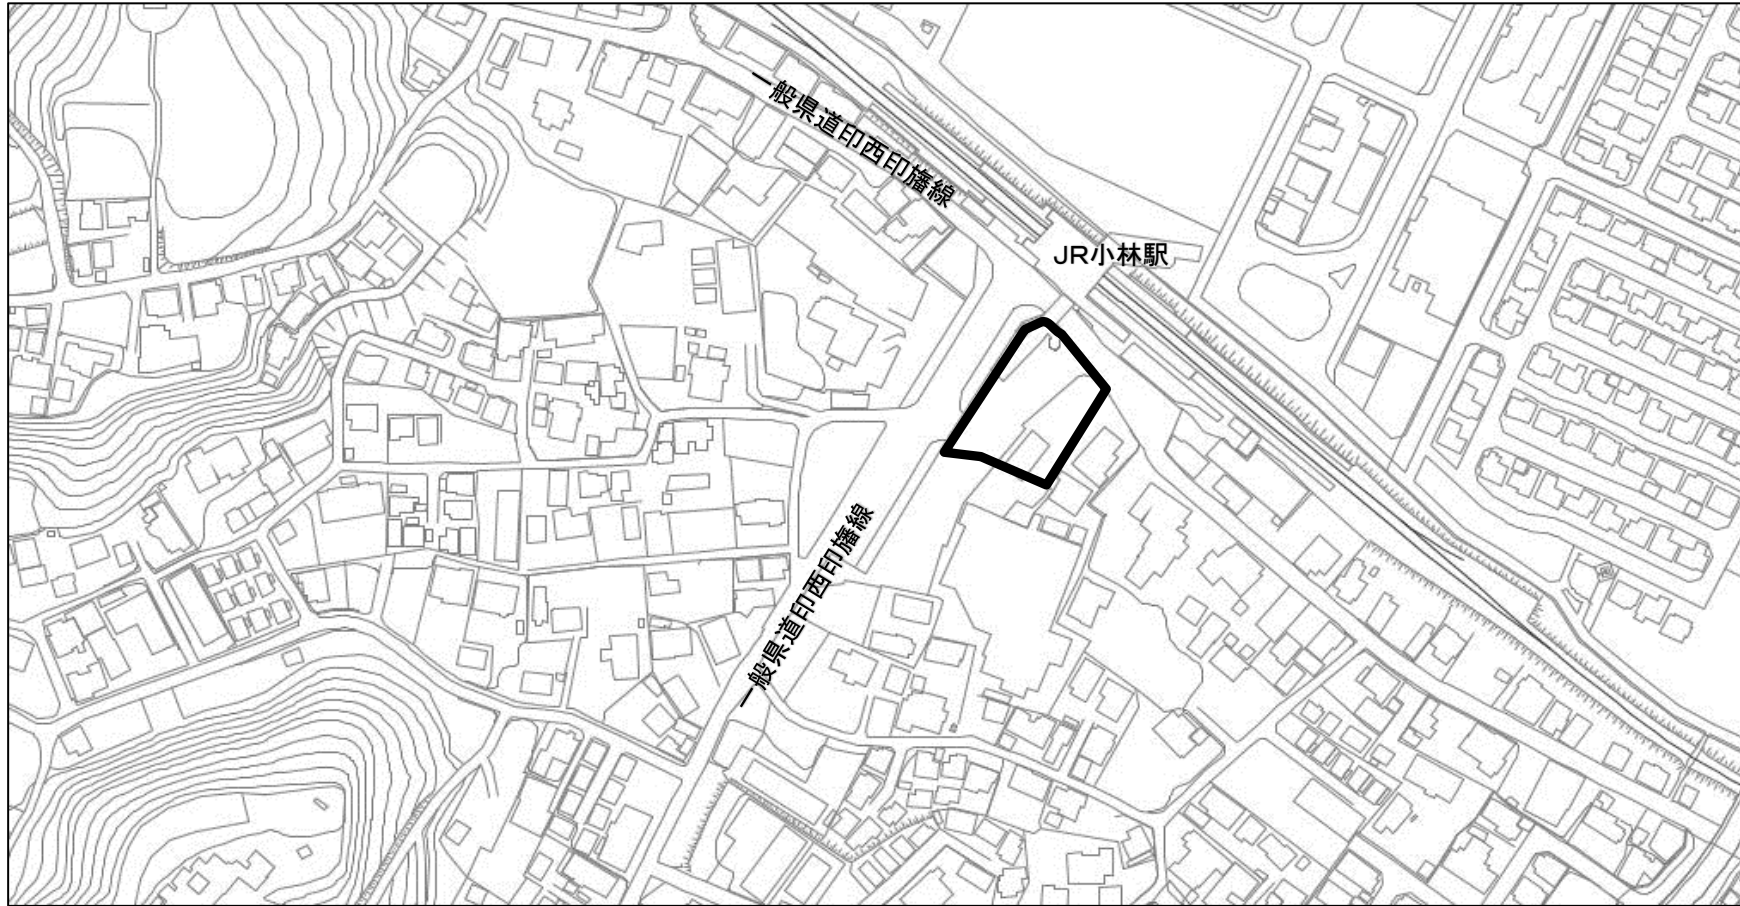

実施計画事業番号 5 5 付属資料

道路等整備に関する位置図

市道00-122号線（松崎・吉田地先）

市道竜腹寺線（竜腹寺地先）

市道00-107号線（大森・竹袋・別所地先）

市道18-045号線（小林地先）

〈通学路交通安全対策事業〉

市道25-054号線（草深地先）

〈通学路交通安全対策事業〉

市道25-083号線（草深地先）

市道00-031号線（小林地先）

市道00-008号線（木下地先）