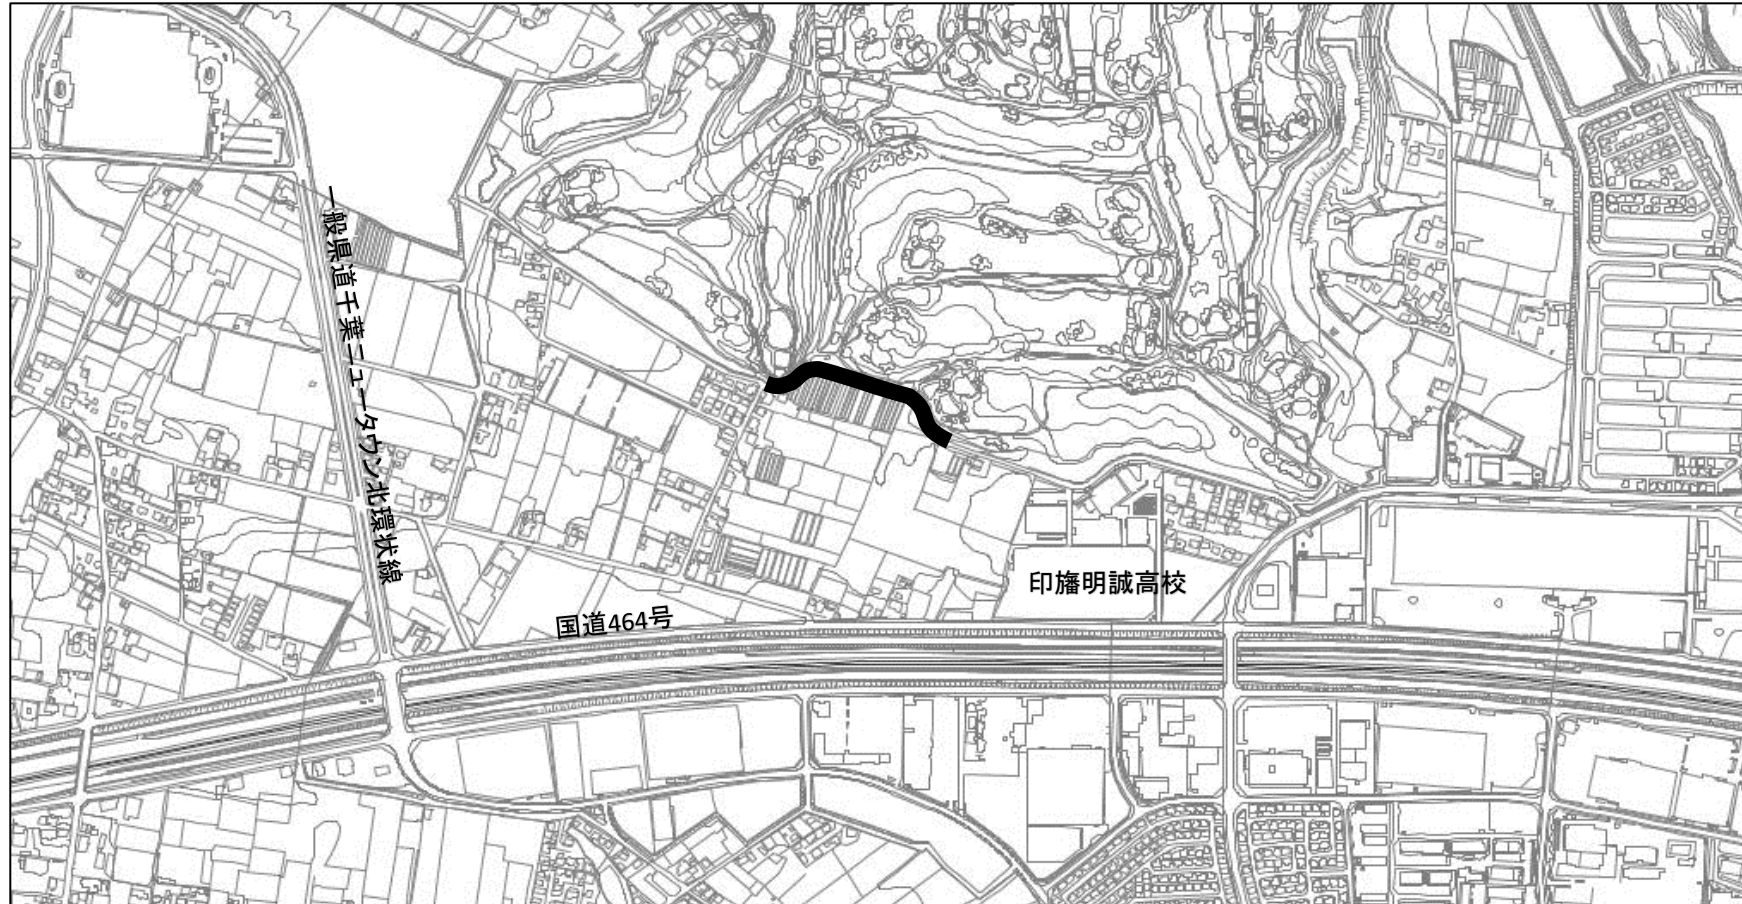

実施計画事業番号 5 5 付属資料

道路等整備に関する位置図

市道00-122号線（松崎・吉田地先）

市道竜腹寺線（竜腹寺地先）

市道00-107号線（大森・竹袋・別所地先）

市道18-045号線（小林地先）

〈通学路交通安全対策事業〉

市道25-054号線（草深地先）

〈通学路交通安全対策事業〉

市道25-083号線（草深地先）

市道00-031号線（小林地先）

市道00-008号線（木下地先）