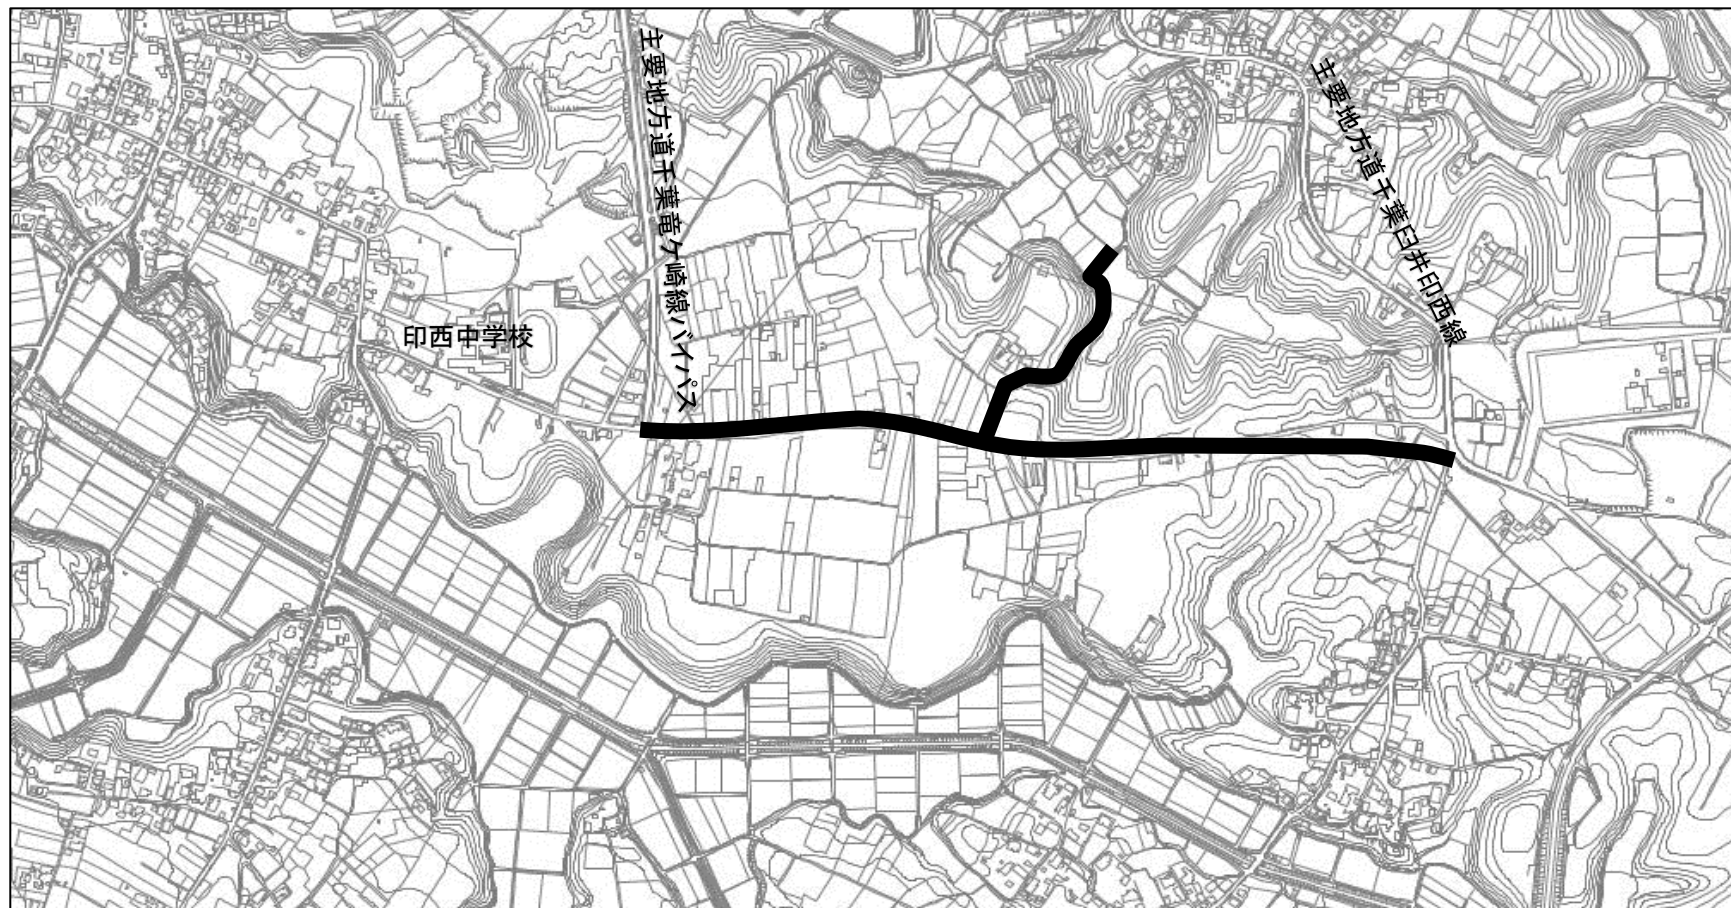

実施計画事業番号 5 5 付属資料

道路等整備に関する位置図

市道00-122号線（松崎・吉田地先）

市道竜腹寺線（竜腹寺地先）

市道00-107号線（大森・竹袋・別所地先）

市道18-045号線（小林地先）

〈通学路交通安全対策事業〉

市道25-054号線（草深地先）

〈通学路交通安全対策事業〉

市道25-083号線（草深地先）

市道00-031号線（小林地先）

市道00-008号線（木下地先）