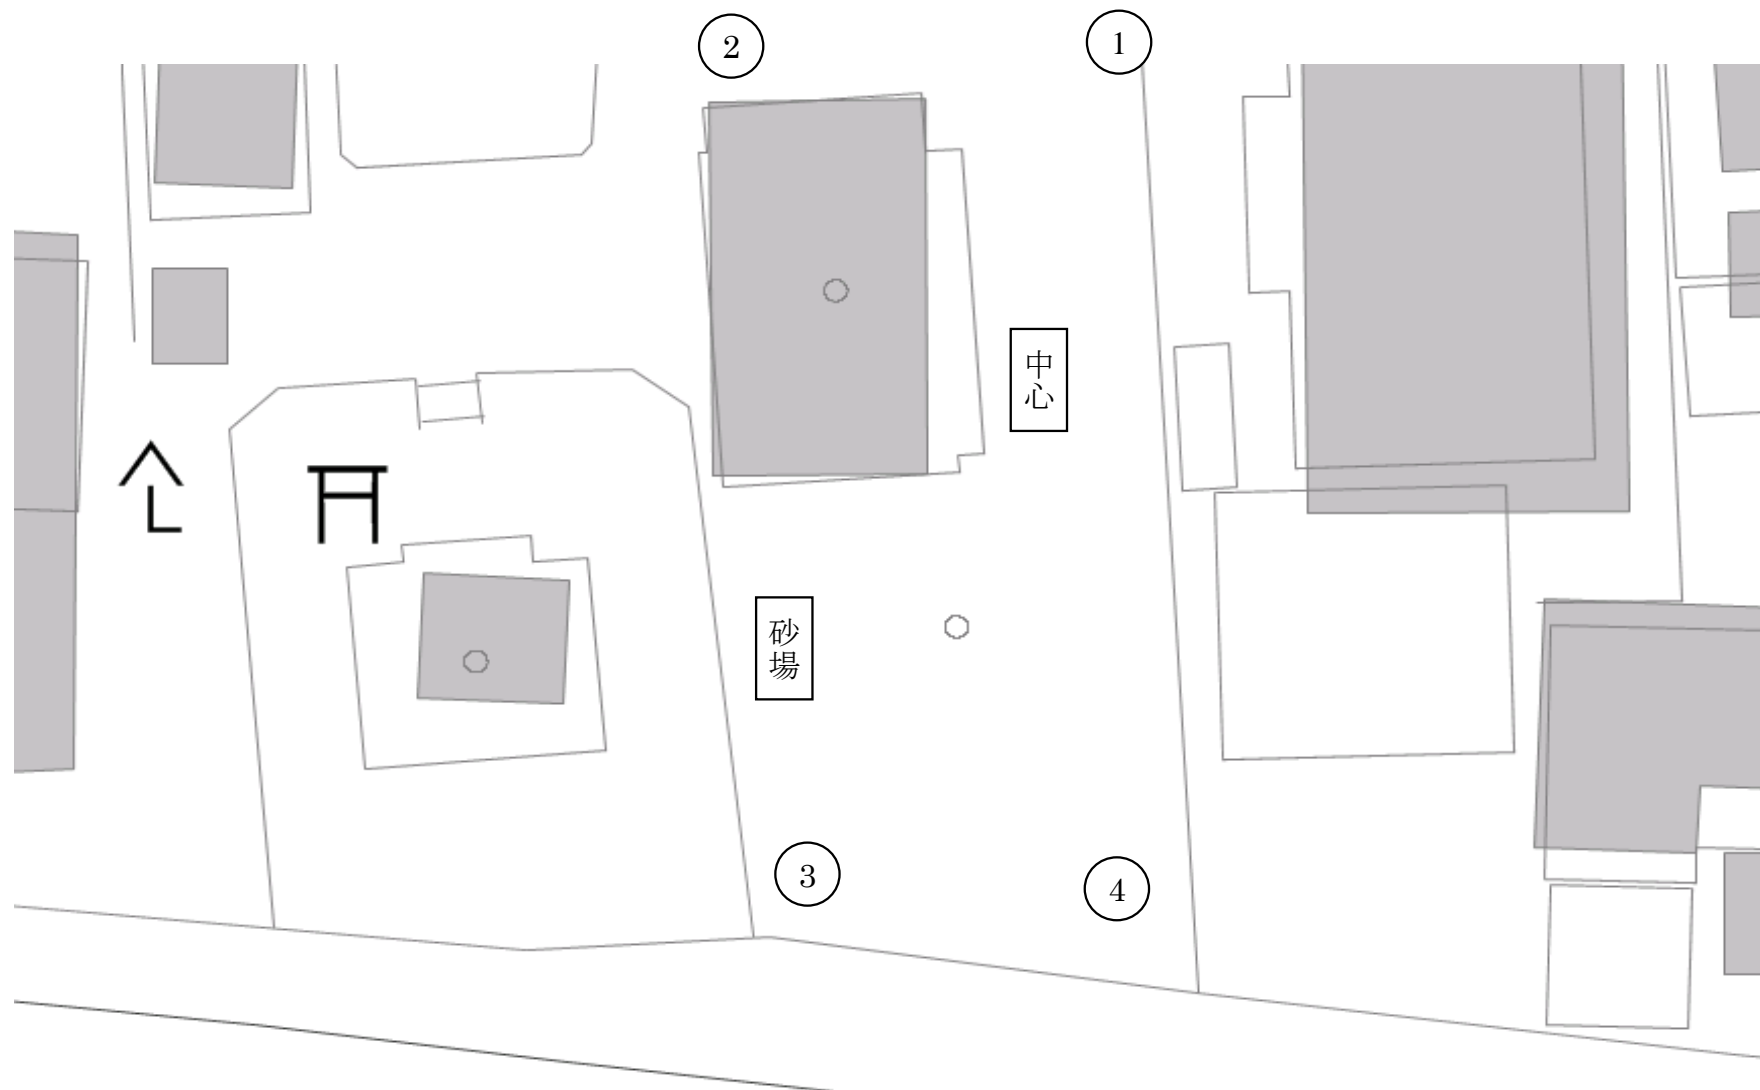

【六軒弁天兒童遊園】

【木下兒童遊園】

【木下町並子どもの遊び場】

【木下池田子どもの遊び場】

【荒野子どもの遊び場】

【やわら子どもの遊び場】

【鎌苅兒童遊園】

【造谷兒童遊園】

【瀬戸児童遊園】

【師戶兒童遊園】