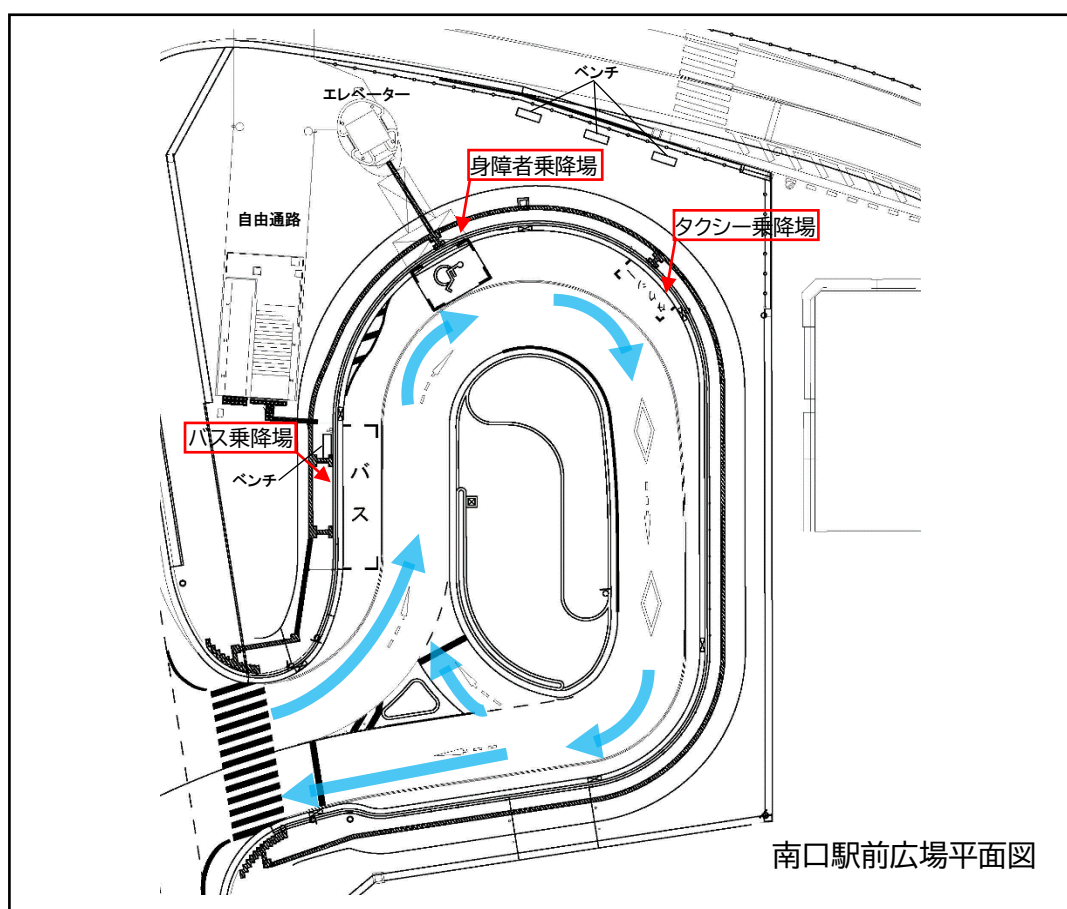

小林駅南口駅前広場が供用開始になりました

小林駅南口駅前広場は、令和7年2月14日（金）から供用開始になりました。

駅前広場には、身障者乗降場（エレベーターまでシェルター付）、バス乗降場（シェルター付）、タクシー乗降場、ベンチ、を設置しました。

※ふれあいバス東ルート【小林駅前】のバス停も移設されていますので、十分ご注意くださいようお願いいたします。

【問い合わせ先】

印西市役所都市建設部道路建設課建設係 TEL 0476-33-4687