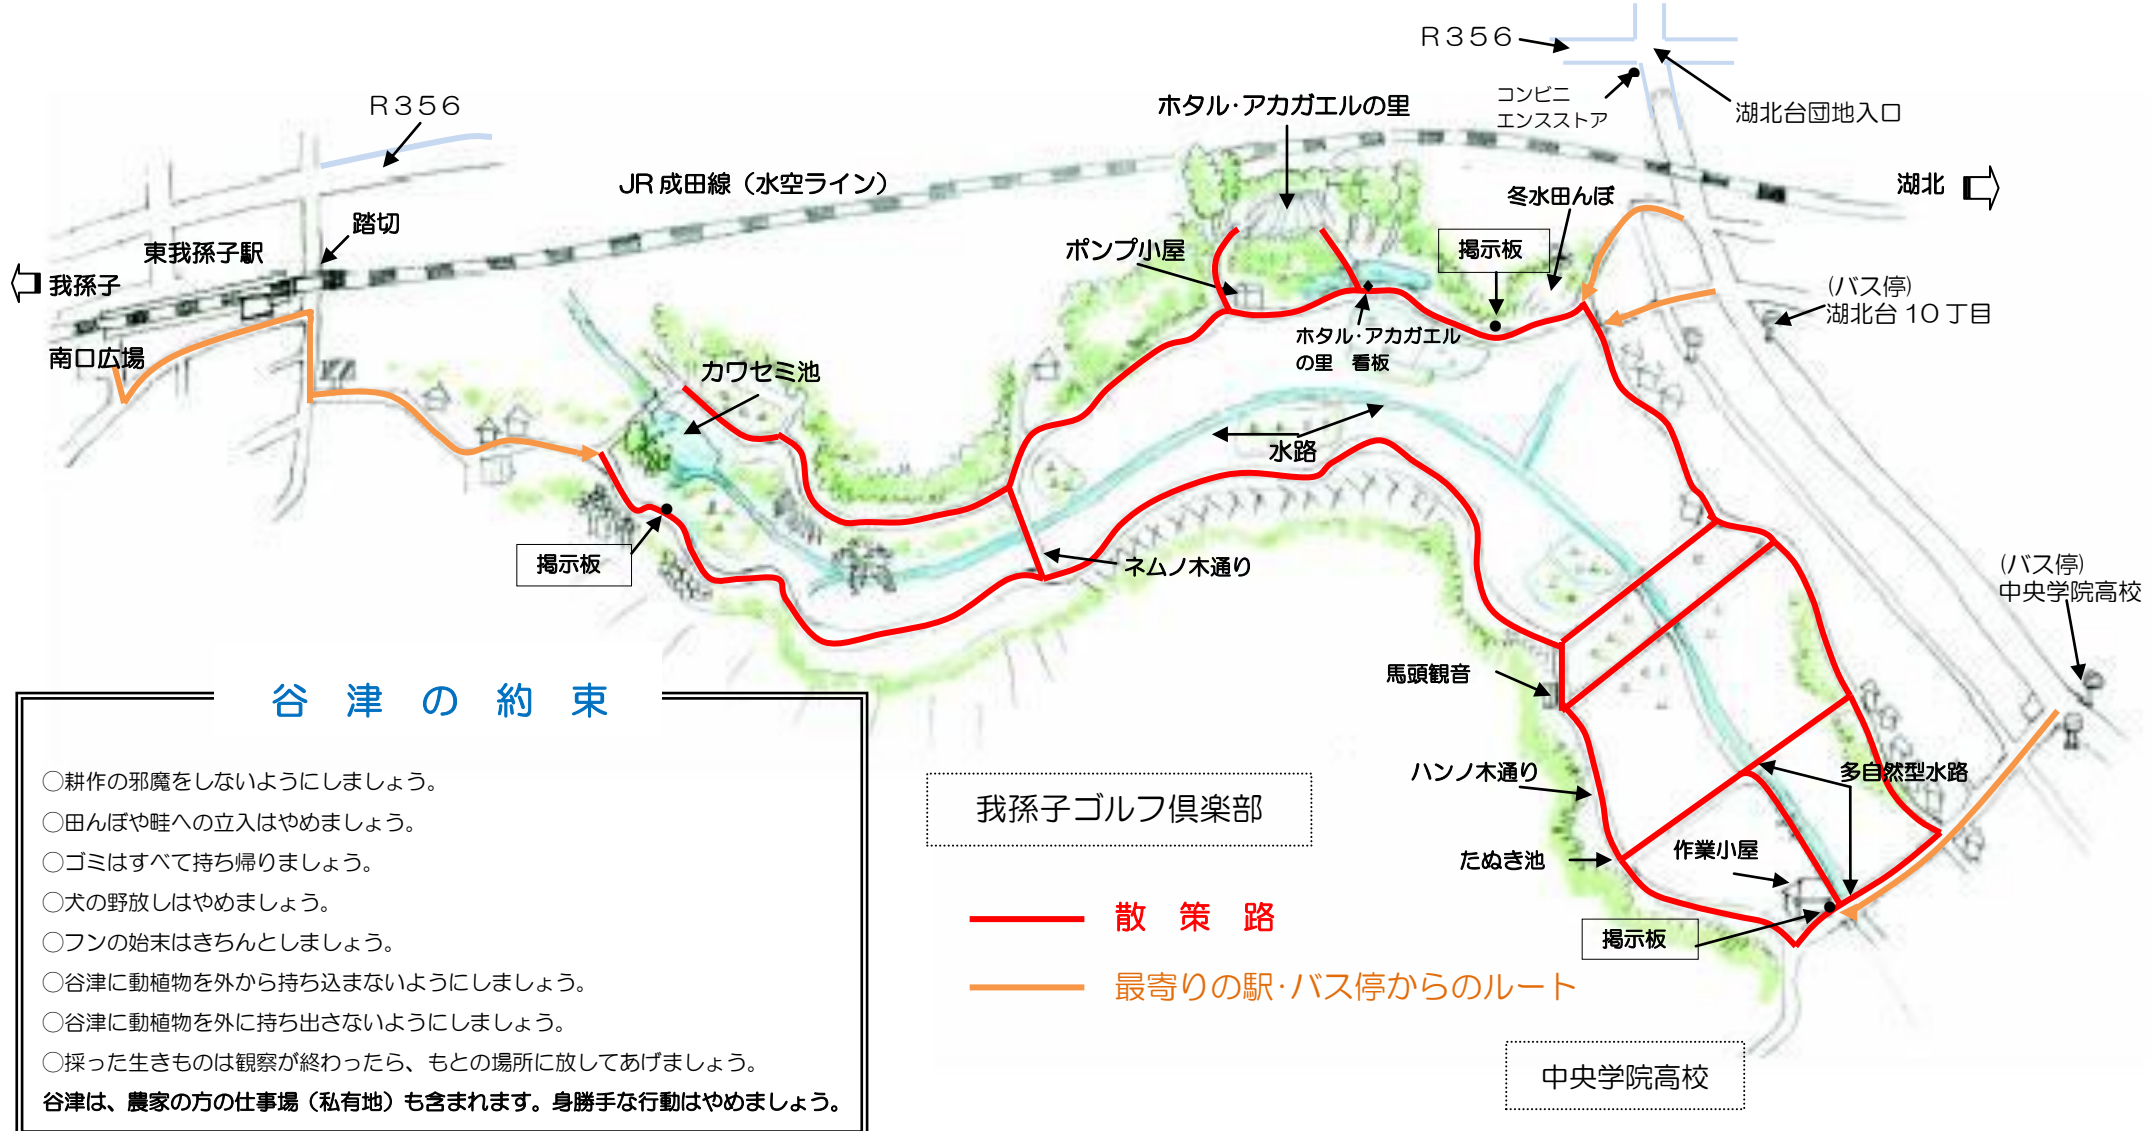

# 谷津ミュージアム案内図

## アクセス

- 電車 JR成田線（水空ライン）  
東我孫子駅下車徒歩5分
  - バス 阪東バス  
湖北台10丁目バス停下車徒歩3分  
中央学院高校バス停下車徒歩3分
- なお、駐車場等がございませんので、公共交通機関をご利用してお越しください。

## 谷津の約束

- 耕作の邪魔をしないようにしましょう。
  - 田んぼや畦への立入はやめましょう。
  - ゴミはすべて持ち帰りましょう。
  - 犬の野放しはやめましょう。
  - フンの始末はきちんとしましょう。
  - 谷津に動植物を外から持ち込まないようにしましょう。
  - 谷津に動植物を外に持ち出さないようにしましょう。
  - 採った生きものは観察が終わったら、もとの場所に放してあげましょう。
- 谷津は、農家の方の仕事場（私有地）も含まれます。身勝手な行動はやめましょう。

我孫子ゴルフ倶楽部

散策路

最寄りの駅・バス停からのルート

中央学院高校